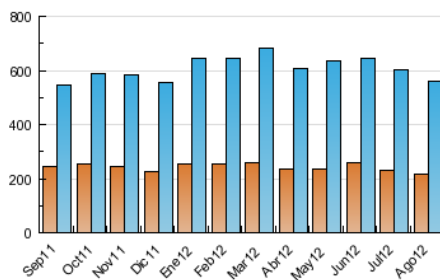

#### 3. Por día del mes (Nacional)

Día	N. únicos	Visitas	Páginas	Día	N. únicos	Visitas	Páginas	Día	N. únicos	Visitas	Páginas
1	16.553	20.188	58.016	11	10.669	13.056	35.678	21	14.981	18.452	53.387
2	15.360	18.696	51.155	12	11.523	14.074	39.377	22	14.957	18.297	52.360
3	14.062	17.074	47.393	13	16.361	20.053	55.926	23	15.979	19.495	57.384
4	11.773	14.381	41.787	14	19.156	23.246	64.001	24	15.699	19.133	55.894
5	13.156	16.040	47.531	15	12.645	15.342	43.995	25	11.759	14.470	40.809
6	16.136	19.599	55.278	16	14.876	18.270	50.245	26	12.738	15.411	41.999
7	15.276	18.612	53.097	17	14.517	17.655	49.659	27	18.551	22.996	69.441
8	14.333	17.502	50.158	18	11.799	14.451	40.369	28	17.362	21.401	62.614
9	14.349	17.526	50.492	19	11.734	14.406	42.881	29	18.765	22.914	67.942
10	14.181	17.089	49.643	20	15.631	19.238	54.976	30	17.333	21.292	60.459
								31	15.375	18.768	55.142

##### 4.1 Por día de la semana (promedio)

N. únicos / Visitas (x 100)

Páginas (x 100)

##### 4.2 Por franja horaria (promedio)

Visitas (x 1000)

Páginas (x 1000)

##### 4.3 Por meses

N. únicos / Visitas (x 1000)

Páginas (x 1000)