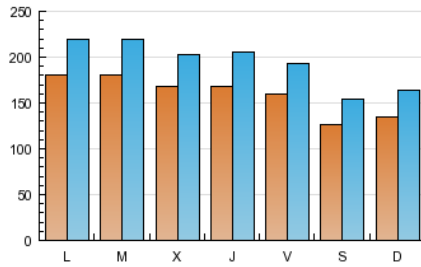

4. Gráficas (Nacional e Internacional)

4.1 Por día de la semana (promedio)

N. únicos / Visitas (x 100)