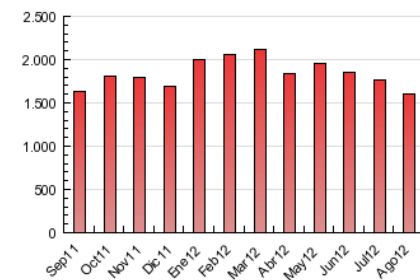

#### 3. Por día del mes (Nacional)

Día	N. únicos	Visitas	Páginas	Día	N. únicos	Visitas	Páginas	Día	N. únicos	Visitas	Páginas
1	16.553	20.188	58.016	11	10.669	13.056	35.678	21	14.981	18.452	53.387
2	15.360	18.696	51.155	12	11.523	14.074	39.377	22	14.957	18.297	52.360
3	14.062	17.074	47.393	13	16.361	20.053	55.926	23	15.979	19.495	57.384
4	11.773	14.381	41.787	14	19.156	23.246	64.001	24	15.699	19.133	55.894
5	13.156	16.040	47.531	15	12.645	15.342	43.995	25	11.759	14.470	40.809
6	16.136	19.599	55.278	16	14.876	18.270	50.245	26	12.738	15.411	41.999
7	15.276	18.612	53.097	17	14.517	17.655	49.659	27	18.551	22.996	69.441
8	14.333	17.502	50.158	18	11.799	14.451	40.369	28	17.362	21.401	62.614
9	14.349	17.526	50.492	19	11.734	14.406	42.881	29	18.765	22.914	67.942
10	14.181	17.089	49.643	20	15.631	19.238	54.976	30	17.333	21.292	60.459
								31	15.375	18.768	55.142

##### 4.1 Por día de la semana (promedio)

N. únicos / Visitas (x 100)

Páginas (x 100)

##### 4.2 Por franja horaria (promedio)

Visitas (x 1000)

Páginas (x 1000)

##### 4.3 Por meses

N. únicos / Visitas (x 1000)

Páginas (x 1000)