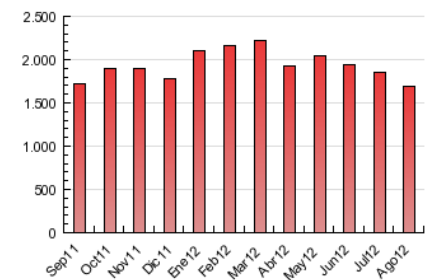

### 3. Por día del mes (Nacional e Internacional)

Día	N. únicos	Visitas	Páginas	Día	N. únicos	Visitas	Páginas	Día	N. únicos	Visitas	Páginas
1	17.934	21.773	61.392	11	11.762	14.301	38.073	21	16.169	19.840	56.245
2	16.597	20.126	53.960	12	12.742	15.473	42.182	22	16.179	19.716	55.394
3	15.253	18.474	50.086	13	17.788	21.680	59.313	23	17.229	20.956	60.407
4	12.886	15.689	44.454	14	20.718	25.025	67.781	24	16.926	20.603	58.965
5	14.343	17.408	50.210	15	13.800	16.678	46.812	25	12.996	15.894	43.895
6	17.411	21.081	58.373	16	16.169	19.735	53.194	26	14.010	16.881	45.206
7	16.643	20.182	56.322	17	15.728	19.046	52.520	27	20.015	24.698	73.341
8	15.588	18.935	53.212	18	12.944	15.777	43.206	28	18.720	22.982	66.025
9	15.549	18.922	53.572	19	12.765	15.600	45.584	29	20.233	24.597	71.392
10	15.411	18.485	52.689	20	16.817	20.592	57.782	30	18.590	22.781	63.667
								31	16.529	20.106	58.083

##### 4.1 Por día de la semana (promedio)

N. únicos / Visitas (x 100)

Páginas (x 100)

##### 4.2 Por franja horaria (promedio)

Visitas (x 1000)

Páginas (x 1000)

##### 4.3 Por meses

N. únicos / Visitas (x 1000)

Páginas (x 1000)