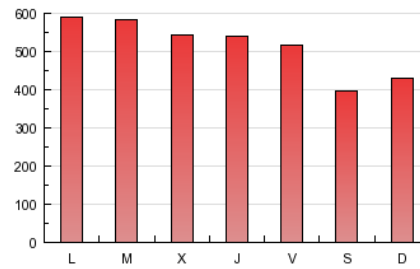

Páginas (x 100)