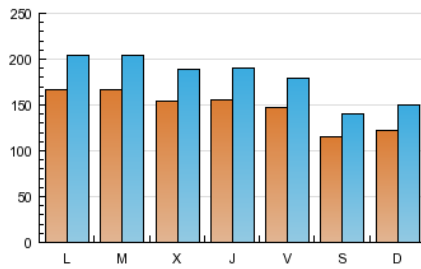

4. Gráficas (Nacional)

4.1 Por día de la semana (promedio)

N. únicos / Visitas (x 100)