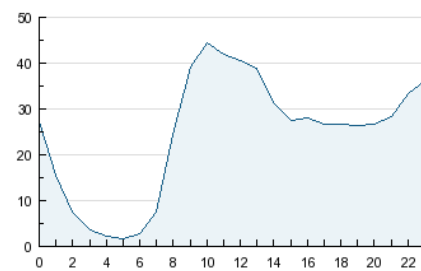

#### 3. Por día del mes (Nacional)

Día	N. únicos	Visitas	Páginas	Día	N. únicos	Visitas	Páginas	Día	N. únicos	Visitas	Páginas
1	16.553	20.188	58.016	11	10.669	13.056	35.678	21	14.981	18.452	53.387
2	15.360	18.696	51.155	12	11.523	14.074	39.377	22	14.957	18.297	52.360
3	14.062	17.074	47.393	13	16.361	20.053	55.926	23	15.979	19.495	57.384
4	11.773	14.381	41.787	14	19.156	23.246	64.001	24	15.699	19.133	55.894
5	13.156	16.040	47.531	15	12.645	15.342	43.995	25	11.759	14.470	40.809
6	16.136	19.599	55.278	16	14.876	18.270	50.245	26	12.738	15.411	41.999
7	15.276	18.612	53.097	17	14.517	17.655	49.659	27	18.551	22.996	69.441
8	14.333	17.502	50.158	18	11.799	14.451	40.369	28	17.362	21.401	62.614
9	14.349	17.526	50.492	19	11.734	14.406	42.881	29	18.765	22.914	67.942
10	14.181	17.089	49.643	20	15.631	19.238	54.976	30	17.333	21.292	60.459
								31	15.375	18.768	55.142

##### 4.1 Por día de la semana (promedio)

N. únicos / Visitas (x 100)

Páginas (x 100)

##### 4.2 Por franja horaria (promedio)

Visitas (x 1000)

Páginas (x 1000)