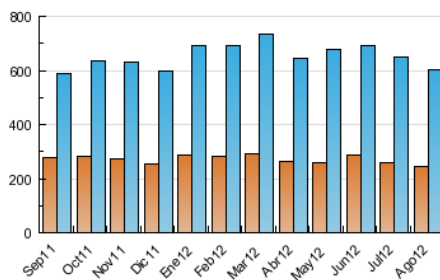

### 3. Por día del mes (Nacional e Internacional)

Día	N. únicos	Visitas	Páginas	Día	N. únicos	Visitas	Páginas	Día	N. únicos	Visitas	Páginas
1	17.934	21.773	61.392	11	11.762	14.301	38.073	21	16.169	19.840	56.245
2	16.597	20.126	53.960	12	12.742	15.473	42.182	22	16.179	19.716	55.394
3	15.253	18.474	50.086	13	17.788	21.680	59.313	23	17.229	20.956	60.407
4	12.886	15.689	44.454	14	20.718	25.025	67.781	24	16.926	20.603	58.965
5	14.343	17.408	50.210	15	13.800	16.678	46.812	25	12.996	15.894	43.895
6	17.411	21.081	58.373	16	16.169	19.735	53.194	26	14.010	16.881	45.206
7	16.643	20.182	56.322	17	15.728	19.046	52.520	27	20.015	24.698	73.341
8	15.588	18.935	53.212	18	12.944	15.777	43.206	28	18.720	22.982	66.025
9	15.549	18.922	53.572	19	12.765	15.600	45.584	29	20.233	24.597	71.392
10	15.411	18.485	52.689	20	16.817	20.592	57.782	30	18.590	22.781	63.667
								31	16.529	20.106	58.083

##### 4.1 Por día de la semana (promedio)

N. únicos / Visitas (x 100)

Páginas (x 100)

##### 4.2 Por franja horaria (promedio)

Visitas (x 1000)

Páginas (x 1000)

##### 4.3 Por meses

N. únicos / Visitas (x 1000)

Páginas (x 1000)