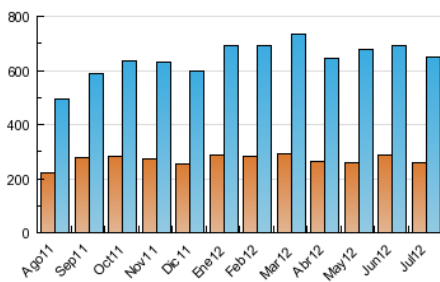

### 3. Por día del mes (Nacional e Internacional)

Día	N. únicos	Visitas	Páginas	Día	N. únicos	Visitas	Páginas	Día	N. únicos	Visitas	Páginas
1	15.381	18.240	48.717	11	18.063	22.507	65.969	21	12.735	15.547	44.964
2	21.195	25.691	70.051	12	18.503	22.813	65.166	22	12.758	15.567	44.694
3	19.066	23.540	67.329	13	18.481	22.591	65.927	23	18.897	23.328	65.572
4	19.543	24.145	74.328	14	13.138	16.238	47.930	24	17.599	21.559	62.386
5	19.011	23.221	69.484	15	13.117	15.972	47.902	25	14.858	18.077	50.226
6	17.924	21.774	64.517	16	17.644	21.826	61.616	26	17.888	22.022	62.409
7	14.375	17.712	53.080	17	17.532	21.633	61.203	27	18.318	22.231	62.275
8	14.896	18.165	54.924	18	19.885	24.327	66.356	28	13.055	15.872	44.221
9	19.445	23.914	70.032	19	20.300	24.870	69.295	29	12.522	15.302	42.914
10	18.364	22.798	65.761	20	19.266	23.565	67.666	30	17.999	22.070	62.712
								31	17.576	21.435	59.799

4. Gráficas (Nacional e Internacional)

4.1 Por día de la semana (promedio)

N. únicos / Visitas (x 100)

Páginas (x 100)

4.2 Por franja horaria (promedio)

Visitas (x 1000)

Páginas (x 1000)

4.3 Por meses

N. únicos / Visitas (x 1000)

Páginas (x 1000)