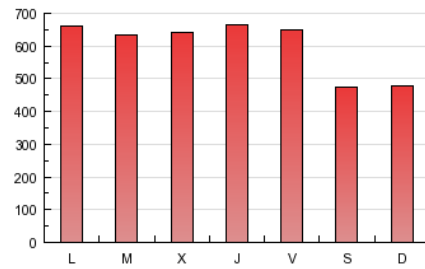

### 3. Por día del mes (Nacional e Internacional)

Día	N. únicos	Visitas	Páginas	Día	N. únicos	Visitas	Páginas	Día	N. únicos	Visitas	Páginas
1	15.381	18.240	48.717	11	18.063	22.507	65.969	21	12.735	15.547	44.964
2	21.195	25.691	70.051	12	18.503	22.813	65.166	22	12.758	15.567	44.694
3	19.066	23.540	67.329	13	18.481	22.591	65.927	23	18.897	23.328	65.572
4	19.543	24.145	74.328	14	13.138	16.238	47.930	24	17.599	21.559	62.386
5	19.011	23.221	69.484	15	13.117	15.972	47.902	25	14.858	18.077	50.226
6	17.924	21.774	64.517	16	17.644	21.826	61.616	26	17.888	22.022	62.409
7	14.375	17.712	53.080	17	17.532	21.633	61.203	27	18.318	22.231	62.275
8	14.896	18.165	54.924	18	19.885	24.327	66.356	28	13.055	15.872	44.221
9	19.445	23.914	70.032	19	20.300	24.870	69.295	29	12.522	15.302	42.914
10	18.364	22.798	65.761	20	19.266	23.565	67.666	30	17.999	22.070	62.712
								31	17.576	21.435	59.799

4. Gráficas (Nacional e Internacional)

4.1 Por día de la semana (promedio)

N. únicos / Visitas (x 100)

Páginas (x 100)

4.2 Por franja horaria (promedio)

Visitas (x 1000)

Páginas (x 1000)

4.3 Por meses