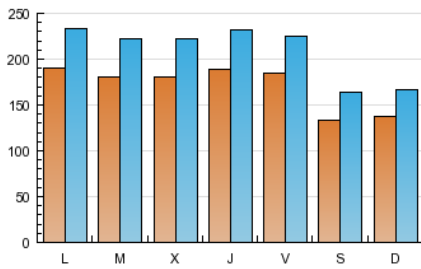

4. Gráficas (Nacional e Internacional)

4.1 Por día de la semana (promedio)

N. únicos / Visitas (x 100)