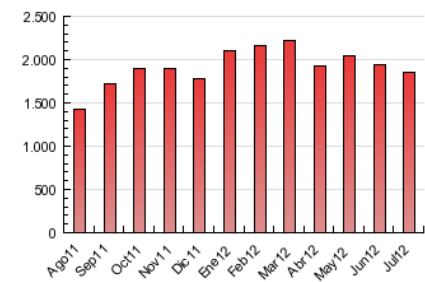

Páginas (x 1000)