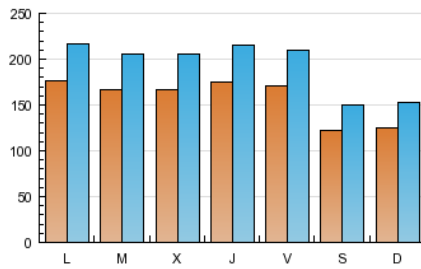

4. Gráficas (Nacional)

4.1 Por día de la semana (promedio)

N. únicos / Visitas (x 100)