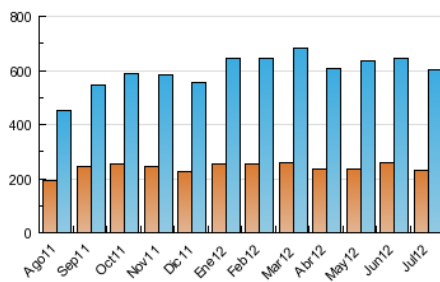

#### 3. Por día del mes (Nacional)

Día	N. únicos	Visitas	Páginas	Día	N. únicos	Visitas	Páginas	Día	N. únicos	Visitas	Páginas
1	14.020	16.708	45.461	11	16.689	20.886	62.692	21	11.523	14.124	41.949
2	19.502	23.782	66.242	12	16.986	21.028	61.620	22	11.672	14.280	41.808
3	17.675	21.906	63.747	13	17.182	21.052	62.694	23	17.530	21.757	62.360
4	18.138	22.548	70.888	14	12.032	14.925	44.964	24	16.287	20.022	59.062
5	17.712	21.699	66.285	15	12.054	14.725	45.222	25	13.492	16.484	47.057
6	16.619	20.230	61.113	16	16.391	20.328	58.354	26	16.564	20.459	59.320
7	13.243	16.375	50.170	17	16.177	20.033	57.826	27	16.855	20.544	58.810
8	13.672	16.753	51.818	18	18.411	22.576	62.651	28	11.875	14.509	41.525
9	18.055	22.280	66.647	19	18.871	23.188	65.866	29	11.410	14.008	40.236
10	17.102	21.277	62.469	20	17.912	21.949	63.988	30	16.652	20.522	59.546
								31	16.236	19.885	56.612

##### 4.1 Por día de la semana (promedio)

N. únicos / Visitas (x 100)

Páginas (x 100)

##### 4.2 Por franja horaria (promedio)

Visitas (x 1000)

Páginas (x 1000)

##### 4.3 Por meses

N. únicos / Visitas (x 1000)

Páginas (x 1000)