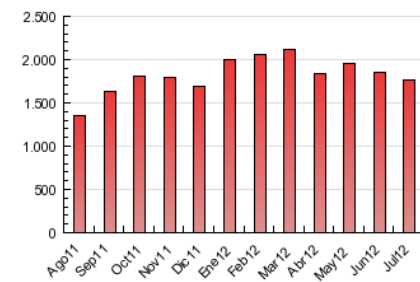

#### 3. Por día del mes (Nacional)

Día	N. únicos	Visitas	Páginas	Día	N. únicos	Visitas	Páginas	Día	N. únicos	Visitas	Páginas
1	14.020	16.708	45.461	11	16.689	20.886	62.692	21	11.523	14.124	41.949
2	19.502	23.782	66.242	12	16.986	21.028	61.620	22	11.672	14.280	41.808
3	17.675	21.906	63.747	13	17.182	21.052	62.694	23	17.530	21.757	62.360
4	18.138	22.548	70.888	14	12.032	14.925	44.964	24	16.287	20.022	59.062
5	17.712	21.699	66.285	15	12.054	14.725	45.222	25	13.492	16.484	47.057
6	16.619	20.230	61.113	16	16.391	20.328	58.354	26	16.564	20.459	59.320
7	13.243	16.375	50.170	17	16.177	20.033	57.826	27	16.855	20.544	58.810
8	13.672	16.753	51.818	18	18.411	22.576	62.651	28	11.875	14.509	41.525
9	18.055	22.280	66.647	19	18.871	23.188	65.866	29	11.410	14.008	40.236
10	17.102	21.277	62.469	20	17.912	21.949	63.988	30	16.652	20.522	59.546
								31	16.236	19.885	56.612

##### 4.1 Por día de la semana (promedio)

N. únicos / Visitas (x 100)

Páginas (x 100)

##### 4.2 Por franja horaria (promedio)

Visitas (x 1000)

Páginas (x 1000)

##### 4.3 Por meses

N. únicos / Visitas (x 1000)

Páginas (x 1000)