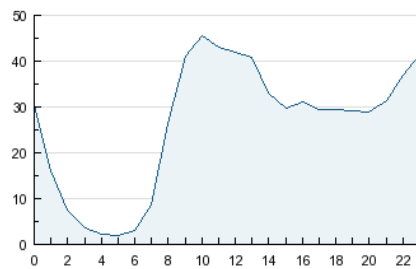

#### 3. Por día del mes (Nacional)

Día	N. únicos	Visitas	Páginas	Día	N. únicos	Visitas	Páginas	Día	N. únicos	Visitas	Páginas
1	14.020	16.708	45.461	11	16.689	20.886	62.692	21	11.523	14.124	41.949
2	19.502	23.782	66.242	12	16.986	21.028	61.620	22	11.672	14.280	41.808
3	17.675	21.906	63.747	13	17.182	21.052	62.694	23	17.530	21.757	62.360
4	18.138	22.548	70.888	14	12.032	14.925	44.964	24	16.287	20.022	59.062
5	17.712	21.699	66.285	15	12.054	14.725	45.222	25	13.492	16.484	47.057
6	16.619	20.230	61.113	16	16.391	20.328	58.354	26	16.564	20.459	59.320
7	13.243	16.375	50.170	17	16.177	20.033	57.826	27	16.855	20.544	58.810
8	13.672	16.753	51.818	18	18.411	22.576	62.651	28	11.875	14.509	41.525
9	18.055	22.280	66.647	19	18.871	23.188	65.866	29	11.410	14.008	40.236
10	17.102	21.277	62.469	20	17.912	21.949	63.988	30	16.652	20.522	59.546
								31	16.236	19.885	56.612

##### 4.1 Por día de la semana (promedio)

N. únicos / Visitas (x 100)

Páginas (x 100)

##### 4.2 Por franja horaria (promedio)

Visitas (x 1000)

Páginas (x 1000)