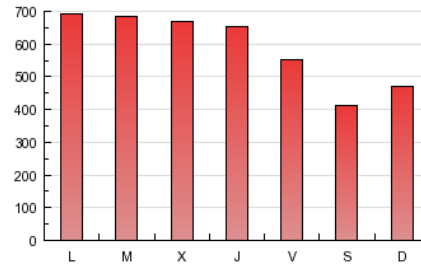

1. Cifras totales y promedios (Nacional)

MES - AÑO	NAVEGADORES UNICOS	VISITAS	PAGINAS
Mayo - 2013	261.028	684.294	1.839.051
PROMEDIO DIARIO	17.992	22.074	59.324
PROMEDIO LUNES-VIERNES	19.529	23.892	64.619
PROMEDIO SABADO-DOMINGO	13.572	16.846	44.102
PAGINAS / VISITAS	2,69		
DURACION MEDIA VISITAS	0:03:39		
DURACION MEDIA PAGINAS	0:01:22		

2. Secciones (Nacional)

	PAGINAS	%
HOME	16.758	0.91 %
RESTO	1.822.293	99.09 %

3. Por día del mes (Nacional)

Día	N. únicos	Visitas	Páginas	Día	N. únicos	Visitas	Páginas	Día	N. únicos	Visitas	Páginas
1	15.312	19.084	55.912	11	12.996	15.961	40.458	21	19.509	23.846	64.053
2	19.008	23.552	66.159	12	15.897	19.421	48.603	22	19.066	23.385	62.583
3	17.618	21.431	55.397	13	20.680	25.139	66.165	23	19.473	23.864	61.212
4	12.402	15.326	41.011	14	20.827	25.545	69.454	24	17.736	21.546	57.044
5	13.858	17.240	47.653	15	21.895	26.645	70.273	25	12.076	14.883	38.635
6	21.412	26.313	74.707	16	19.843	24.140	65.128	26	14.269	18.015	46.352
7	22.111	26.977	72.977	17	14.941	18.337	50.434	27	21.192	25.882	69.504
8	21.680	26.301	73.853	18	13.273	16.580	44.594	28	20.074	24.689	68.036
9	20.317	25.079	68.352	19	13.807	17.342	45.508	29	20.912	25.640	71.583
10	17.389	21.108	56.425	20	20.233	24.813	65.875	30	20.222	24.692	65.221
								31	17.712	21.518	55.890

4. Gráficas (Nacional)

4.1 Por día de la semana (promedio)

N. únicos / Visitas (x 100)

Páginas (x 100)

4.2 Por franja horaria (promedio)

Visitas (x 1000)

Páginas (x 1000)

4.3 Por meses