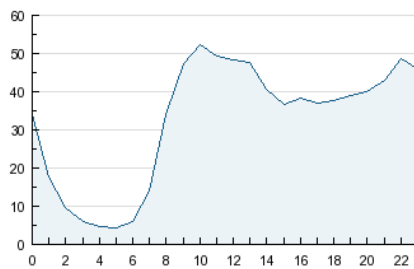

2. Secciones (Nacional e Internacional)

	PAGINAS	%
HOME	18.134	0.93 %
RESTO	1.940.672	99.07 %

3. Por día del mes (Nacional e Internacional)

Día	N. únicos	Visitas	Páginas	Día	N. únicos	Visitas	Páginas	Día	N. únicos	Visitas	Páginas
1	16.714	20.664	59.441	11	14.261	17.388	43.414	21	21.182	25.711	67.886
2	20.567	25.278	69.811	12	17.575	21.274	51.908	22	20.840	25.319	66.264
3	19.184	23.180	58.924	13	22.402	27.048	70.456	23	21.094	25.656	64.782
4	13.747	16.797	43.659	14	22.610	27.502	73.265	24	19.182	23.161	60.576
5	15.311	18.878	51.047	15	23.814	28.743	74.264	25	13.312	16.295	41.333
6	23.047	28.108	78.372	16	21.495	25.955	68.781	26	15.590	19.528	49.518
7	23.773	28.833	76.606	17	16.332	19.878	53.695	27	22.896	27.767	73.343
8	23.513	28.288	77.809	18	14.431	17.892	47.436	28	21.638	26.414	71.717
9	22.076	27.016	72.332	19	15.098	18.805	48.638	29	24.149	29.113	77.204
10	18.909	22.787	59.677	20	22.314	27.094	70.401	30	28.203	33.549	76.904
								31	19.249	23.266	59.343

4. Gráficas (Nacional e Internacional)

4.1 Por día de la semana (promedio)

N. únicos / Visitas (x 100)

Páginas (x 100)

4.2 Por franja horaria (promedio)

Visitas (x 1000)

Páginas (x 1000)

4.3 Por meses