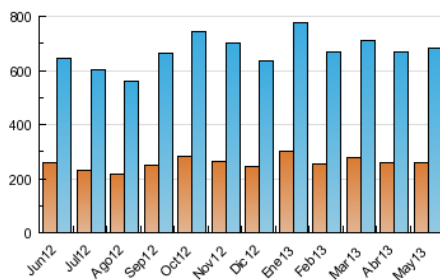

4.3 Por meses

N. únicos / Visitas (x 1000)