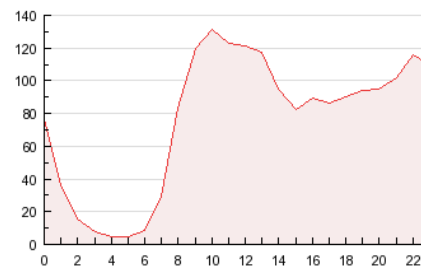

2. Secciones (Nacional)

	PAGINAS	%
HOME	16.758	0.91 %
RESTO	1.822.293	99.09 %

3. Por día del mes (Nacional)

Día	N. únicos	Visitas	Páginas	Día	N. únicos	Visitas	Páginas	Día	N. únicos	Visitas	Páginas
1	15.312	19.084	55.912	11	12.996	15.961	40.458	21	19.509	23.846	64.053
2	19.008	23.552	66.159	12	15.897	19.421	48.603	22	19.066	23.385	62.583
3	17.618	21.431	55.397	13	20.680	25.139	66.165	23	19.473	23.864	61.212
4	12.402	15.326	41.011	14	20.827	25.545	69.454	24	17.736	21.546	57.044
5	13.858	17.240	47.653	15	21.895	26.645	70.273	25	12.076	14.883	38.635
6	21.412	26.313	74.707	16	19.843	24.140	65.128	26	14.269	18.015	46.352
7	22.111	26.977	72.977	17	14.941	18.337	50.434	27	21.192	25.882	69.504
8	21.680	26.301	73.853	18	13.273	16.580	44.594	28	20.074	24.689	68.036
9	20.317	25.079	68.352	19	13.807	17.342	45.508	29	20.912	25.640	71.583
10	17.389	21.108	56.425	20	20.233	24.813	65.875	30	20.222	24.692	65.221
								31	17.712	21.518	55.890

4. Gráficas (Nacional)

4.1 Por día de la semana (promedio)

N. únicos / Visitas (x 100)

Páginas (x 100)

4.2 Por franja horaria (promedio)

Visitas (x 1000)

Páginas (x 1000)

4.3 Por meses