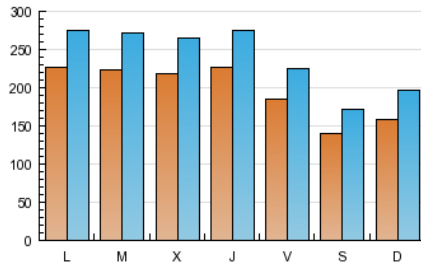

1. Cifras totales y promedios (Nacional e Internacional)

MES - AÑO	NAVEGADORES UNICOS	VISITAS	PAGINAS
Mayo - 2013	304.201	747.187	1.958.806
PROMEDIO DIARIO	19.823	24.103	63.187
PROMEDIO LUNES-VIERNES	21.530	26.101	68.776
PROMEDIO SABADO-DOMINGO	14.916	18.357	47.119
PAGINAS / VISITAS	2,62		
DURACION MEDIA VISITAS	0:03:35		
DURACION MEDIA PAGINAS	0:01:22		

2. Secciones (Nacional e Internacional)

	PAGINAS	%
HOME	18.134	0.93 %
RESTO	1.940.672	99.07 %

3. Por día del mes (Nacional e Internacional)

Día	N. únicos	Visitas	Páginas	Día	N. únicos	Visitas	Páginas	Día	N. únicos	Visitas	Páginas
1	16.714	20.664	59.441	11	14.261	17.388	43.414	21	21.182	25.711	67.886
2	20.567	25.278	69.811	12	17.575	21.274	51.908	22	20.840	25.319	66.264
3	19.184	23.180	58.924	13	22.402	27.048	70.456	23	21.094	25.656	64.782
4	13.747	16.797	43.659	14	22.610	27.502	73.265	24	19.182	23.161	60.576
5	15.311	18.878	51.047	15	23.814	28.743	74.264	25	13.312	16.295	41.333
6	23.047	28.108	78.372	16	21.495	25.955	68.781	26	15.590	19.528	49.518
7	23.773	28.833	76.606	17	16.332	19.878	53.695	27	22.896	27.767	73.343
8	23.513	28.288	77.809	18	14.431	17.892	47.436	28	21.638	26.414	71.717
9	22.076	27.016	72.332	19	15.098	18.805	48.638	29	24.149	29.113	77.204
10	18.909	22.787	59.677	20	22.314	27.094	70.401	30	28.203	33.549	76.904
								31	19.249	23.266	59.343

4. Gráficas (Nacional e Internacional)

4.1 Por día de la semana (promedio)

N. únicos / Visitas (x 100)

Páginas (x 100)

4.2 Por franja horaria (promedio)

Visitas (x 1000)

Páginas (x 1000)

4.3 Por meses