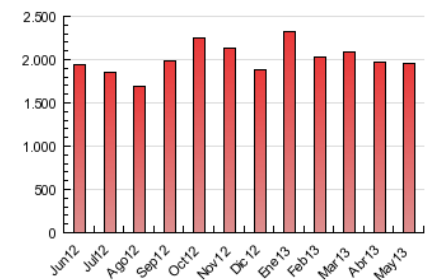

Páginas (x 1000)