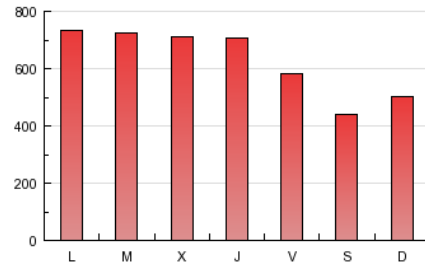

1. Cifras totales y promedios (Nacional e Internacional)

MES - AÑO	NAVEGADORES UNICOS	VISITAS	PAGINAS
Mayo - 2013	304.201	747.187	1.958.806
PROMEDIO DIARIO	19.823	24.103	63.187
PROMEDIO LUNES-VIERNES	21.530	26.101	68.776
PROMEDIO SABADO-DOMINGO	14.916	18.357	47.119
PAGINAS / VISITAS	2,62		
DURACION MEDIA VISITAS	0:03:35		
DURACION MEDIA PAGINAS	0:01:22		

2. Secciones (Nacional e Internacional)

	PAGINAS	%
HOME	18.134	0.93 %
RESTO	1.940.672	99.07 %

3. Por día del mes (Nacional e Internacional)

Día	N. únicos	Visitas	Páginas	Día	N. únicos	Visitas	Páginas	Día	N. únicos	Visitas	Páginas
1	16.714	20.664	59.441	11	14.261	17.388	43.414	21	21.182	25.711	67.886
2	20.567	25.278	69.811	12	17.575	21.274	51.908	22	20.840	25.319	66.264
3	19.184	23.180	58.924	13	22.402	27.048	70.456	23	21.094	25.656	64.782
4	13.747	16.797	43.659	14	22.610	27.502	73.265	24	19.182	23.161	60.576
5	15.311	18.878	51.047	15	23.814	28.743	74.264	25	13.312	16.295	41.333
6	23.047	28.108	78.372	16	21.495	25.955	68.781	26	15.590	19.528	49.518
7	23.773	28.833	76.606	17	16.332	19.878	53.695	27	22.896	27.767	73.343
8	23.513	28.288	77.809	18	14.431	17.892	47.436	28	21.638	26.414	71.717
9	22.076	27.016	72.332	19	15.098	18.805	48.638	29	24.149	29.113	77.204
10	18.909	22.787	59.677	20	22.314	27.094	70.401	30	28.203	33.549	76.904
								31	19.249	23.266	59.343

4. Gráficas (Nacional e Internacional)

4.1 Por día de la semana (promedio)

N. únicos / Visitas (x 100)

Páginas (x 100)

4.2 Por franja horaria (promedio)

Visitas (x 1000)

Páginas (x 1000)

4.3 Por meses