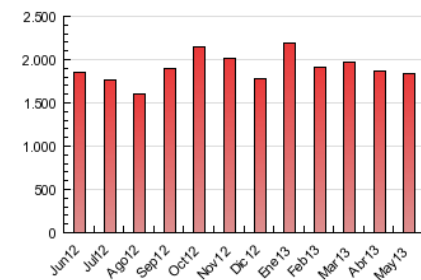

Páginas (x 1000)