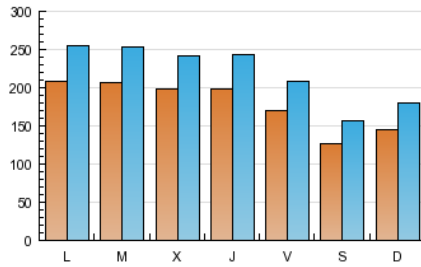

1. Cifras totales y promedios (Nacional)

MES - AÑO	NAVEGADORES UNICOS	VISITAS	PAGINAS
Mayo - 2013	261.028	684.294	1.839.051
PROMEDIO DIARIO	17.992	22.074	59.324
PROMEDIO LUNES-VIERNES	19.529	23.892	64.619
PROMEDIO SABADO-DOMINGO	13.572	16.846	44.102
PAGINAS / VISITAS	2,69		
DURACION MEDIA VISITAS	0:03:39		
DURACION MEDIA PAGINAS	0:01:22		

2. Secciones (Nacional)

	PAGINAS	%
HOME	16.758	0.91 %
RESTO	1.822.293	99.09 %

3. Por día del mes (Nacional)

Día	N. únicos	Visitas	Páginas	Día	N. únicos	Visitas	Páginas	Día	N. únicos	Visitas	Páginas
1	15.312	19.084	55.912	11	12.996	15.961	40.458	21	19.509	23.846	64.053
2	19.008	23.552	66.159	12	15.897	19.421	48.603	22	19.066	23.385	62.583
3	17.618	21.431	55.397	13	20.680	25.139	66.165	23	19.473	23.864	61.212
4	12.402	15.326	41.011	14	20.827	25.545	69.454	24	17.736	21.546	57.044
5	13.858	17.240	47.653	15	21.895	26.645	70.273	25	12.076	14.883	38.635
6	21.412	26.313	74.707	16	19.843	24.140	65.128	26	14.269	18.015	46.352
7	22.111	26.977	72.977	17	14.941	18.337	50.434	27	21.192	25.882	69.504
8	21.680	26.301	73.853	18	13.273	16.580	44.594	28	20.074	24.689	68.036
9	20.317	25.079	68.352	19	13.807	17.342	45.508	29	20.912	25.640	71.583
10	17.389	21.108	56.425	20	20.233	24.813	65.875	30	20.222	24.692	65.221
								31	17.712	21.518	55.890

4. Gráficas (Nacional)

4.1 Por día de la semana (promedio)

N. únicos / Visitas (x 100)

Páginas (x 100)

4.2 Por franja horaria (promedio)

Visitas (x 1000)

Páginas (x 1000)

4.3 Por meses