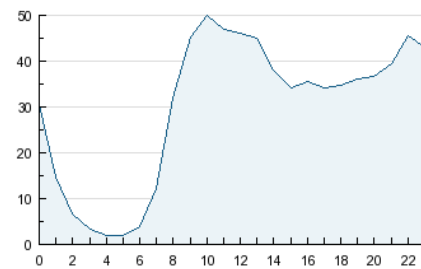

2. Secciones (Nacional)

	PAGINAS	%
HOME	16.758	0.91 %
RESTO	1.822.293	99.09 %

3. Por día del mes (Nacional)

Día	N. únicos	Visitas	Páginas	Día	N. únicos	Visitas	Páginas	Día	N. únicos	Visitas	Páginas
1	15.312	19.084	55.912	11	12.996	15.961	40.458	21	19.509	23.846	64.053
2	19.008	23.552	66.159	12	15.897	19.421	48.603	22	19.066	23.385	62.583
3	17.618	21.431	55.397	13	20.680	25.139	66.165	23	19.473	23.864	61.212
4	12.402	15.326	41.011	14	20.827	25.545	69.454	24	17.736	21.546	57.044
5	13.858	17.240	47.653	15	21.895	26.645	70.273	25	12.076	14.883	38.635
6	21.412	26.313	74.707	16	19.843	24.140	65.128	26	14.269	18.015	46.352
7	22.111	26.977	72.977	17	14.941	18.337	50.434	27	21.192	25.882	69.504
8	21.680	26.301	73.853	18	13.273	16.580	44.594	28	20.074	24.689	68.036
9	20.317	25.079	68.352	19	13.807	17.342	45.508	29	20.912	25.640	71.583
10	17.389	21.108	56.425	20	20.233	24.813	65.875	30	20.222	24.692	65.221
								31	17.712	21.518	55.890

4. Gráficas (Nacional)

4.1 Por día de la semana (promedio)

N. únicos / Visitas (x 100)

Páginas (x 100)

4.2 Por franja horaria (promedio)

Visitas (x 1000)

Páginas (x 1000)

4.3 Por meses

Visita:

Una secuencia ininterrumpida de páginas servidas a un usuario válido. Si dicho usuario no realiza peticiones de páginas en un periodo de tiempo (30 min) la siguiente petición constituirá el inicio de una nueva visita.