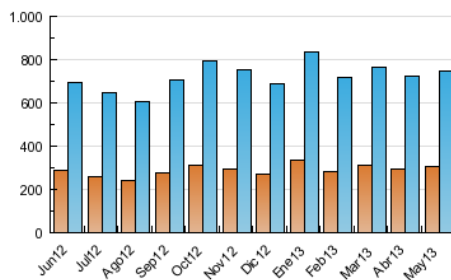

4.3 Por meses

N. únicos / Visitas (x 1000)