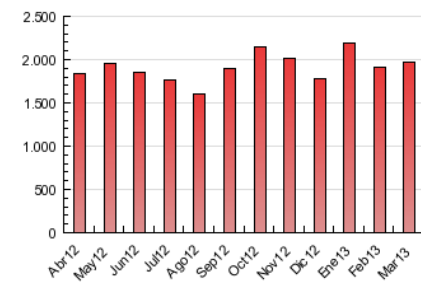

#### 3. Por día del mes (Nacional)

Día	N. únicos	Visitas	Páginas	Día	N. únicos	Visitas	Páginas	Día	N. únicos	Visitas	Páginas
1	18.504	22.367	62.273	11	23.040	28.142	82.683	21	20.551	25.030	72.663
2	14.414	17.593	49.619	12	21.226	26.152	74.984	22	18.863	22.847	65.052
3	16.048	19.764	52.730	13	21.711	26.845	76.578	23	14.948	18.225	49.476
4	21.813	26.422	71.043	14	19.136	23.314	66.944	24	14.931	18.285	50.739
5	19.314	23.683	65.202	15	16.840	20.442	56.308	25	21.623	26.379	72.156
6	22.041	27.141	79.921	16	14.984	18.291	53.629	26	25.780	30.373	74.787
7	21.494	26.182	74.787	17	16.471	20.440	57.510	27	22.051	25.868	64.859
8	18.837	22.949	66.762	18	22.368	27.203	76.334	28	14.713	17.748	47.565
9	15.181	18.705	52.109	19	21.194	25.628	70.419	29	17.005	21.200	58.257
10	17.040	20.971	58.506	20	19.728	24.077	67.302	30	15.747	19.330	50.301
								31	17.730	21.248	53.945

##### 4.1 Por día de la semana (promedio)

N. únicos / Visitas (x 100)

Páginas (x 100)

##### 4.2 Por franja horaria (promedio)

Visitas (x 1000)

Páginas (x 1000)

##### 4.3 Por meses

N. únicos / Visitas (x 1000)

Páginas (x 1000)