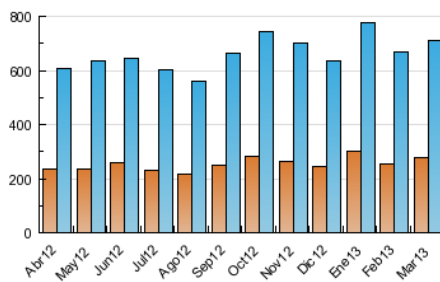

#### 3. Por día del mes (Nacional)

Día	N. únicos	Visitas	Páginas	Día	N. únicos	Visitas	Páginas	Día	N. únicos	Visitas	Páginas
1	18.504	22.367	62.273	11	23.040	28.142	82.683	21	20.551	25.030	72.663
2	14.414	17.593	49.619	12	21.226	26.152	74.984	22	18.863	22.847	65.052
3	16.048	19.764	52.730	13	21.711	26.845	76.578	23	14.948	18.225	49.476
4	21.813	26.422	71.043	14	19.136	23.314	66.944	24	14.931	18.285	50.739
5	19.314	23.683	65.202	15	16.840	20.442	56.308	25	21.623	26.379	72.156
6	22.041	27.141	79.921	16	14.984	18.291	53.629	26	25.780	30.373	74.787
7	21.494	26.182	74.787	17	16.471	20.440	57.510	27	22.051	25.868	64.859
8	18.837	22.949	66.762	18	22.368	27.203	76.334	28	14.713	17.748	47.565
9	15.181	18.705	52.109	19	21.194	25.628	70.419	29	17.005	21.200	58.257
10	17.040	20.971	58.506	20	19.728	24.077	67.302	30	15.747	19.330	50.301
								31	17.730	21.248	53.945

##### 4.1 Por día de la semana (promedio)

N. únicos / Visitas (x 100)

Páginas (x 100)

##### 4.2 Por franja horaria (promedio)

Visitas (x 1000)

Páginas (x 1000)

##### 4.3 Por meses

N. únicos / Visitas (x 1000)

Páginas (x 1000)