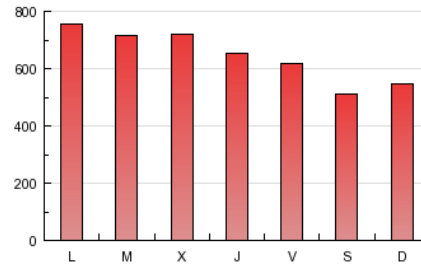

Páginas (x 100)