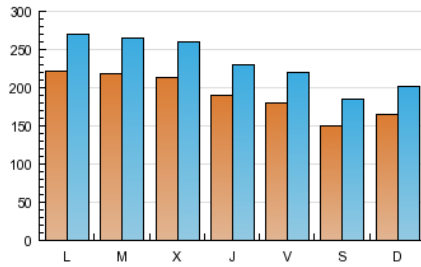

4. Gráficas (Nacional)

4.1 Por día de la semana (promedio)

N. únicos / Visitas (x 100)