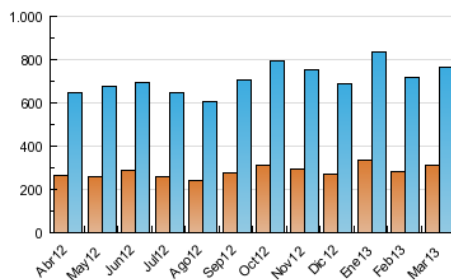

### 3. Por día del mes (Nacional e Internacional)

Día	N. únicos	Visitas	Páginas	Día	N. únicos	Visitas	Páginas	Día	N. únicos	Visitas	Páginas
1	20.106	24.116	65.909	11	24.927	30.233	87.078	21	22.009	26.662	76.263
2	15.827	19.159	52.841	12	22.868	27.964	78.737	22	20.185	24.303	67.999
3	17.519	21.416	56.159	13	23.513	28.822	80.407	23	16.139	19.562	52.532
4	23.461	28.249	75.039	14	20.757	25.093	70.790	24	16.229	19.749	53.978
5	20.919	25.474	68.862	15	18.489	22.221	59.851	25	23.348	28.322	76.336
6	23.884	29.215	84.366	16	16.376	19.821	56.739	26	27.900	32.668	79.009
7	23.182	28.028	78.531	17	18.098	22.300	61.570	27	23.904	27.896	68.568
8	20.387	24.660	70.388	18	24.205	29.228	80.783	28	16.123	19.302	50.736
9	16.541	20.203	55.025	19	22.991	27.650	74.799	29	18.471	22.842	61.746
10	18.557	22.668	62.036	20	21.222	25.731	70.869	30	17.224	20.996	53.365
								31	19.376	23.076	57.607

4. Gráficas (Nacional e Internacional)

4.1 Por día de la semana (promedio)

N. únicos / Visitas (x 100)

Páginas (x 100)

4.2 Por franja horaria (promedio)

Visitas (x 1000)

Páginas (x 1000)

4.3 Por meses

N. únicos / Visitas (x 1000)

Páginas (x 1000)