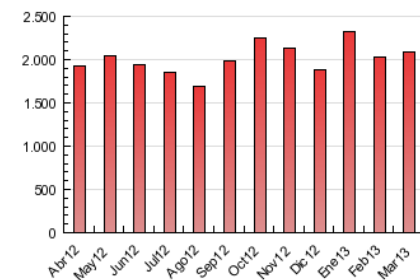

Páginas (x 1000)