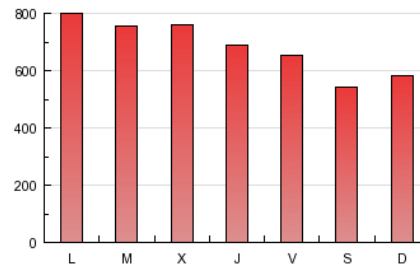

### 3. Por día del mes (Nacional e Internacional)

Día	N. únicos	Visitas	Páginas	Día	N. únicos	Visitas	Páginas	Día	N. únicos	Visitas	Páginas
1	20.106	24.116	65.909	11	24.927	30.233	87.078	21	22.009	26.662	76.263
2	15.827	19.159	52.841	12	22.868	27.964	78.737	22	20.185	24.303	67.999
3	17.519	21.416	56.159	13	23.513	28.822	80.407	23	16.139	19.562	52.532
4	23.461	28.249	75.039	14	20.757	25.093	70.790	24	16.229	19.749	53.978
5	20.919	25.474	68.862	15	18.489	22.221	59.851	25	23.348	28.322	76.336
6	23.884	29.215	84.366	16	16.376	19.821	56.739	26	27.900	32.668	79.009
7	23.182	28.028	78.531	17	18.098	22.300	61.570	27	23.904	27.896	68.568
8	20.387	24.660	70.388	18	24.205	29.228	80.783	28	16.123	19.302	50.736
9	16.541	20.203	55.025	19	22.991	27.650	74.799	29	18.471	22.842	61.746
10	18.557	22.668	62.036	20	21.222	25.731	70.869	30	17.224	20.996	53.365
								31	19.376	23.076	57.607

4. Gráficas (Nacional e Internacional)

4.1 Por día de la semana (promedio)

N. únicos / Visitas (x 100)

Páginas (x 100)

4.2 Por franja horaria (promedio)

Visitas (x 1000)

Páginas (x 1000)

4.3 Por meses