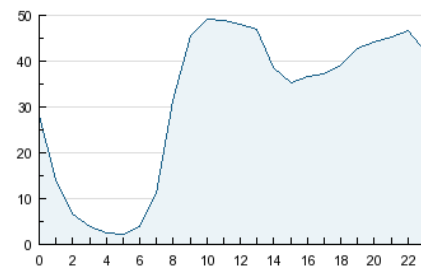

#### 3. Por día del mes (Nacional)

Día	N. únicos	Visitas	Páginas	Día	N. únicos	Visitas	Páginas	Día	N. únicos	Visitas	Páginas
1	18.504	22.367	62.273	11	23.040	28.142	82.683	21	20.551	25.030	72.663
2	14.414	17.593	49.619	12	21.226	26.152	74.984	22	18.863	22.847	65.052
3	16.048	19.764	52.730	13	21.711	26.845	76.578	23	14.948	18.225	49.476
4	21.813	26.422	71.043	14	19.136	23.314	66.944	24	14.931	18.285	50.739
5	19.314	23.683	65.202	15	16.840	20.442	56.308	25	21.623	26.379	72.156
6	22.041	27.141	79.921	16	14.984	18.291	53.629	26	25.780	30.373	74.787
7	21.494	26.182	74.787	17	16.471	20.440	57.510	27	22.051	25.868	64.859
8	18.837	22.949	66.762	18	22.368	27.203	76.334	28	14.713	17.748	47.565
9	15.181	18.705	52.109	19	21.194	25.628	70.419	29	17.005	21.200	58.257
10	17.040	20.971	58.506	20	19.728	24.077	67.302	30	15.747	19.330	50.301
								31	17.730	21.248	53.945

##### 4.1 Por día de la semana (promedio)

N. únicos / Visitas (x 100)

Páginas (x 100)

##### 4.2 Por franja horaria (promedio)

Visitas (x 1000)

Páginas (x 1000)