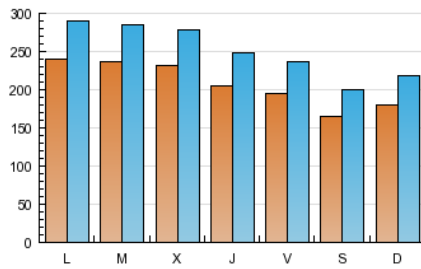

4. Gráficas (Nacional e Internacional)

4.1 Por día de la semana (promedio)

N. únicos / Visitas (x 100)