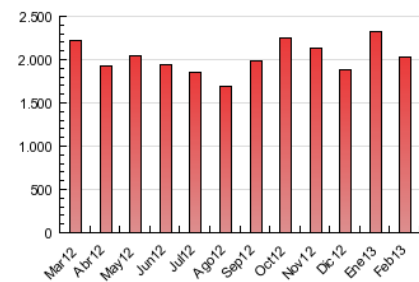

Páginas (x 1000)