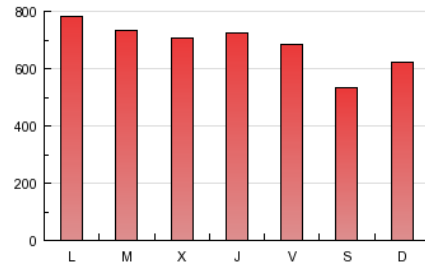

1. Cifras totales y promedios (Nacional)

MES - AÑO	NAVEGADORES UNICOS	VISITAS	PAGINAS
Febrero - 2013	253.445	666.539	1.911.357
PROMEDIO DIARIO	19.386	23.805	68.263
PROMEDIO LUNES-VIERNES	20.674	25.294	72.456
PROMEDIO SABADO-DOMINGO	16.165	20.083	57.780
PAGINAS / VISITAS	2,87		
DURACION MEDIA VISITAS	0:03:53		
DURACION MEDIA PAGINAS	0:01:22		

2. Secciones (Nacional)

	PAGINAS	%
HOME	21.505	1.13 %
RESTO	1.889.852	98.87 %

3. Por día del mes (Nacional)

Día	N. únicos	Visitas	Páginas	Día	N. únicos	Visitas	Páginas	Día	N. únicos	Visitas	Páginas
1	19.595	24.115	69.486	11	22.650	28.374	88.212	21	22.093	26.729	77.138
2	15.629	19.531	58.161	12	19.596	24.141	72.559	22	21.237	25.634	70.274
3	16.472	20.512	58.222	13	19.773	24.266	70.847	23	15.606	19.310	51.705
4	20.852	25.544	72.014	14	20.597	25.416	74.644	24	16.470	20.293	56.039
5	21.910	26.642	73.947	15	19.071	23.464	67.061	25	21.156	25.676	70.472
6	20.703	25.361	71.649	16	15.310	18.984	54.405	26	20.214	24.744	72.051
7	20.479	25.076	72.998	17	18.174	22.855	67.394	27	20.139	24.560	67.474
8	18.641	22.614	66.127	18	22.930	27.997	81.879	28	19.214	23.305	64.280
9	14.181	17.498	49.842	19	21.472	26.338	74.050				
10	17.479	21.683	66.470	20	21.152	25.877	71.957				

4. Gráficas (Nacional)

4.1 Por día de la semana (promedio)

N. únicos / Visitas (x 100)

Páginas (x 100)

4.2 Por franja horaria (promedio)

Visitas (x 1000)

Páginas (x 1000)

4.3 Por meses