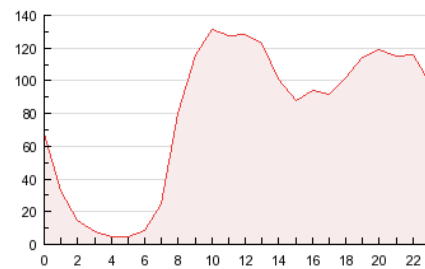

2. Secciones (Nacional)

	PAGINAS	%
HOME	21.505	1.13 %
RESTO	1.889.852	98.87 %

3. Por día del mes (Nacional)

Día	N. únicos	Visitas	Páginas	Día	N. únicos	Visitas	Páginas	Día	N. únicos	Visitas	Páginas
1	19.595	24.115	69.486	11	22.650	28.374	88.212	21	22.093	26.729	77.138
2	15.629	19.531	58.161	12	19.596	24.141	72.559	22	21.237	25.634	70.274
3	16.472	20.512	58.222	13	19.773	24.266	70.847	23	15.606	19.310	51.705
4	20.852	25.544	72.014	14	20.597	25.416	74.644	24	16.470	20.293	56.039
5	21.910	26.642	73.947	15	19.071	23.464	67.061	25	21.156	25.676	70.472
6	20.703	25.361	71.649	16	15.310	18.984	54.405	26	20.214	24.744	72.051
7	20.479	25.076	72.998	17	18.174	22.855	67.394	27	20.139	24.560	67.474
8	18.641	22.614	66.127	18	22.930	27.997	81.879	28	19.214	23.305	64.280
9	14.181	17.498	49.842	19	21.472	26.338	74.050				
10	17.479	21.683	66.470	20	21.152	25.877	71.957				

4. Gráficas (Nacional)

4.1 Por día de la semana (promedio)

N. únicos / Visitas (x 100)

Páginas (x 100)

4.2 Por franja horaria (promedio)

Visitas (x 1000)

Páginas (x 1000)

4.3 Por meses