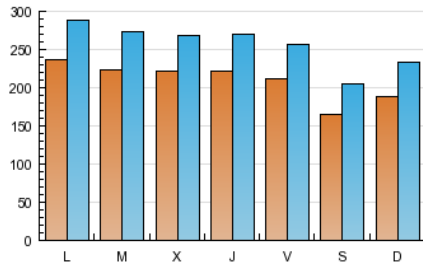

1. Cifras totales y promedios (Nacional e Internacional)

MES - AÑO	NAVEGADORES UNICOS	VISITAS	PAGINAS
Febrero - 2013	284.995	717.275	2.022.987
PROMEDIO DIARIO	20.990	25.617	72.250
PROMEDIO LUNES-VIERNES	22.306	27.125	76.487
PROMEDIO SABADO-DOMINGO	17.700	21.847	61.656
PAGINAS / VISITAS	2,82		
DURACION MEDIA VISITAS	0:03:51		
DURACION MEDIA PAGINAS	0:01:22		

2. Secciones (Nacional e Internacional)

	PAGINAS	%
HOME	22.775	1.13 %
RESTO	2.000.212	98.87 %

3. Por día del mes (Nacional e Internacional)

Día	N. únicos	Visitas	Páginas	Día	N. únicos	Visitas	Páginas	Día	N. únicos	Visitas	Páginas
1	21.192	25.984	73.299	11	24.297	30.279	92.883	21	23.841	28.684	81.284
2	17.131	21.319	62.087	12	21.175	25.936	76.718	22	22.898	27.479	74.257
3	18.025	22.356	62.477	13	21.332	26.031	74.891	23	16.916	20.779	55.054
4	22.490	27.409	76.235	14	22.099	27.088	78.301	24	18.669	22.763	60.892
5	23.516	28.458	78.111	15	20.526	25.095	70.848	25	23.001	27.688	74.791
6	22.422	27.275	75.727	16	16.762	20.617	57.823	26	21.832	26.535	75.758
7	22.160	26.962	77.257	17	19.715	24.620	71.617	27	21.720	26.318	71.160
8	20.133	24.263	69.980	18	24.575	29.886	86.088	28	20.865	25.098	68.117
9	15.500	18.985	52.984	19	23.121	28.176	78.087				
10	18.878	23.335	70.315	20	22.931	27.857	75.946				

4. Gráficas (Nacional e Internacional)

4.1 Por día de la semana (promedio)

N. únicos / Visitas (x 100)

Páginas (x 100)

4.2 Por franja horaria (promedio)

Visitas (x 1000)

Páginas (x 1000)

4.3 Por meses