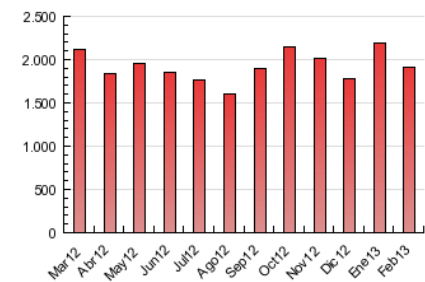

Páginas (x 1000)