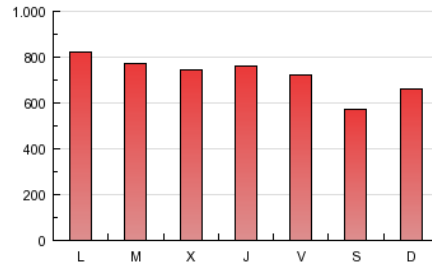

1. Cifras totales y promedios (Nacional e Internacional)

MES - AÑO	NAVEGADORES UNICOS	VISITAS	PAGINAS
Febrero - 2013	284.995	717.275	2.022.987
PROMEDIO DIARIO	20.990	25.617	72.250
PROMEDIO LUNES-VIERNES	22.306	27.125	76.487
PROMEDIO SABADO-DOMINGO	17.700	21.847	61.656
PAGINAS / VISITAS	2,82		
DURACION MEDIA VISITAS	0:03:51		
DURACION MEDIA PAGINAS	0:01:22		

2. Secciones (Nacional e Internacional)

	PAGINAS	%
HOME	22.775	1.13 %
RESTO	2.000.212	98.87 %

3. Por día del mes (Nacional e Internacional)

Día	N. únicos	Visitas	Páginas	Día	N. únicos	Visitas	Páginas	Día	N. únicos	Visitas	Páginas
1	21.192	25.984	73.299	11	24.297	30.279	92.883	21	23.841	28.684	81.284
2	17.131	21.319	62.087	12	21.175	25.936	76.718	22	22.898	27.479	74.257
3	18.025	22.356	62.477	13	21.332	26.031	74.891	23	16.916	20.779	55.054
4	22.490	27.409	76.235	14	22.099	27.088	78.301	24	18.669	22.763	60.892
5	23.516	28.458	78.111	15	20.526	25.095	70.848	25	23.001	27.688	74.791
6	22.422	27.275	75.727	16	16.762	20.617	57.823	26	21.832	26.535	75.758
7	22.160	26.962	77.257	17	19.715	24.620	71.617	27	21.720	26.318	71.160
8	20.133	24.263	69.980	18	24.575	29.886	86.088	28	20.865	25.098	68.117
9	15.500	18.985	52.984	19	23.121	28.176	78.087				
10	18.878	23.335	70.315	20	22.931	27.857	75.946				

4. Gráficas (Nacional e Internacional)

4.1 Por día de la semana (promedio)

N. únicos / Visitas (x 100)

Páginas (x 100)

4.2 Por franja horaria (promedio)

Visitas (x 1000)

Páginas (x 1000)

4.3 Por meses