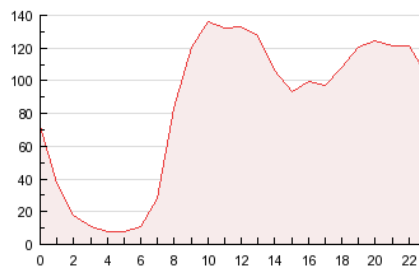

2. Secciones (Nacional e Internacional)

	PAGINAS	%
HOME	22.775	1.13 %
RESTO	2.000.212	98.87 %

3. Por día del mes (Nacional e Internacional)

Día	N. únicos	Visitas	Páginas	Día	N. únicos	Visitas	Páginas	Día	N. únicos	Visitas	Páginas
1	21.192	25.984	73.299	11	24.297	30.279	92.883	21	23.841	28.684	81.284
2	17.131	21.319	62.087	12	21.175	25.936	76.718	22	22.898	27.479	74.257
3	18.025	22.356	62.477	13	21.332	26.031	74.891	23	16.916	20.779	55.054
4	22.490	27.409	76.235	14	22.099	27.088	78.301	24	18.669	22.763	60.892
5	23.516	28.458	78.111	15	20.526	25.095	70.848	25	23.001	27.688	74.791
6	22.422	27.275	75.727	16	16.762	20.617	57.823	26	21.832	26.535	75.758
7	22.160	26.962	77.257	17	19.715	24.620	71.617	27	21.720	26.318	71.160
8	20.133	24.263	69.980	18	24.575	29.886	86.088	28	20.865	25.098	68.117
9	15.500	18.985	52.984	19	23.121	28.176	78.087				
10	18.878	23.335	70.315	20	22.931	27.857	75.946				

4. Gráficas (Nacional e Internacional)

4.1 Por día de la semana (promedio)

N. únicos / Visitas (x 100)

Páginas (x 100)

4.2 Por franja horaria (promedio)

Visitas (x 1000)

Páginas (x 1000)

4.3 Por meses