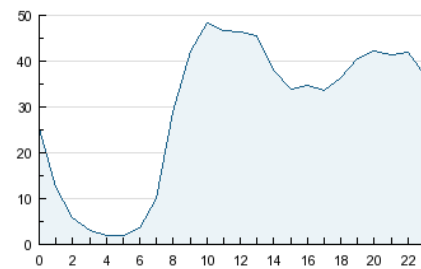

2. Secciones (Nacional)

	PAGINAS	%
HOME	21.505	1.13 %
RESTO	1.889.852	98.87 %

3. Por día del mes (Nacional)

Día	N. únicos	Visitas	Páginas	Día	N. únicos	Visitas	Páginas	Día	N. únicos	Visitas	Páginas
1	19.595	24.115	69.486	11	22.650	28.374	88.212	21	22.093	26.729	77.138
2	15.629	19.531	58.161	12	19.596	24.141	72.559	22	21.237	25.634	70.274
3	16.472	20.512	58.222	13	19.773	24.266	70.847	23	15.606	19.310	51.705
4	20.852	25.544	72.014	14	20.597	25.416	74.644	24	16.470	20.293	56.039
5	21.910	26.642	73.947	15	19.071	23.464	67.061	25	21.156	25.676	70.472
6	20.703	25.361	71.649	16	15.310	18.984	54.405	26	20.214	24.744	72.051
7	20.479	25.076	72.998	17	18.174	22.855	67.394	27	20.139	24.560	67.474
8	18.641	22.614	66.127	18	22.930	27.997	81.879	28	19.214	23.305	64.280
9	14.181	17.498	49.842	19	21.472	26.338	74.050				
10	17.479	21.683	66.470	20	21.152	25.877	71.957				

4. Gráficas (Nacional)

4.1 Por día de la semana (promedio)

N. únicos / Visitas (x 100)

Páginas (x 100)

4.2 Por franja horaria (promedio)

Visitas (x 1000)

Páginas (x 1000)

4.3 Por meses