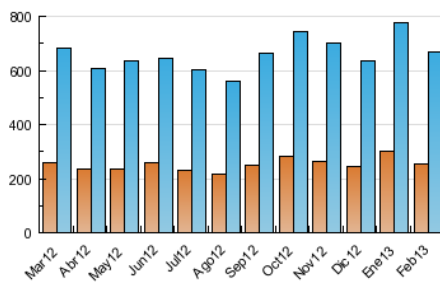

4.3 Por meses

N. únicos / Visitas (x 1000)