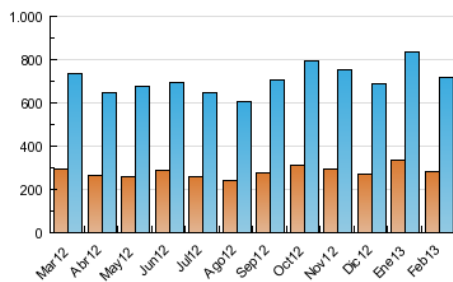

4.3 Por meses

N. únicos / Visitas (x 1000)