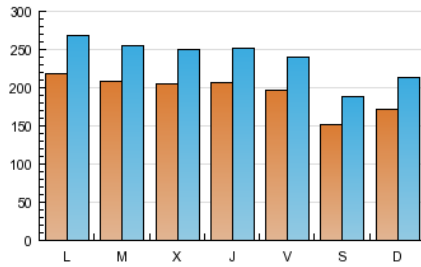

1. Cifras totales y promedios (Nacional)

MES - AÑO	NAVEGADORES UNICOS	VISITAS	PAGINAS
Febrero - 2013	253.445	666.539	1.911.357
PROMEDIO DIARIO	19.386	23.805	68.263
PROMEDIO LUNES-VIERNES	20.674	25.294	72.456
PROMEDIO SABADO-DOMINGO	16.165	20.083	57.780
PAGINAS / VISITAS	2,87		
DURACION MEDIA VISITAS	0:03:53		
DURACION MEDIA PAGINAS	0:01:22		

2. Secciones (Nacional)

	PAGINAS	%
HOME	21.505	1.13 %
RESTO	1.889.852	98.87 %

3. Por día del mes (Nacional)

Día	N. únicos	Visitas	Páginas	Día	N. únicos	Visitas	Páginas	Día	N. únicos	Visitas	Páginas
1	19.595	24.115	69.486	11	22.650	28.374	88.212	21	22.093	26.729	77.138
2	15.629	19.531	58.161	12	19.596	24.141	72.559	22	21.237	25.634	70.274
3	16.472	20.512	58.222	13	19.773	24.266	70.847	23	15.606	19.310	51.705
4	20.852	25.544	72.014	14	20.597	25.416	74.644	24	16.470	20.293	56.039
5	21.910	26.642	73.947	15	19.071	23.464	67.061	25	21.156	25.676	70.472
6	20.703	25.361	71.649	16	15.310	18.984	54.405	26	20.214	24.744	72.051
7	20.479	25.076	72.998	17	18.174	22.855	67.394	27	20.139	24.560	67.474
8	18.641	22.614	66.127	18	22.930	27.997	81.879	28	19.214	23.305	64.280
9	14.181	17.498	49.842	19	21.472	26.338	74.050				
10	17.479	21.683	66.470	20	21.152	25.877	71.957				

4. Gráficas (Nacional)

4.1 Por día de la semana (promedio)

N. únicos / Visitas (x 100)

Páginas (x 100)

4.2 Por franja horaria (promedio)

Visitas (x 1000)

Páginas (x 1000)

4.3 Por meses