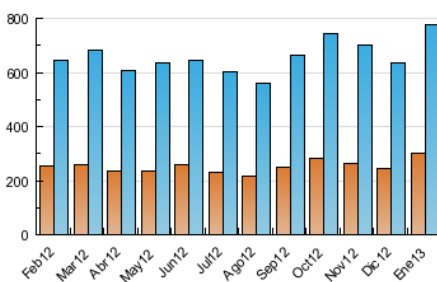

4.3 Por meses

N. únicos / Visitas (x 1000)