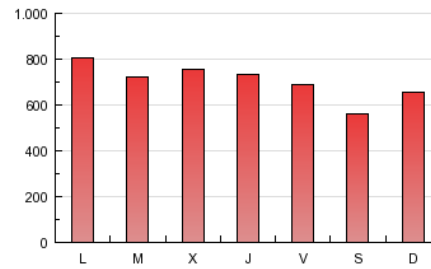

1. Cifras totales y promedios (Nacional)

MES - AÑO	NAVEGADORES UNICOS	VISITAS	PAGINAS
Enero - 2013	302.182	777.168	2.191.096
PROMEDIO DIARIO	20.415	25.070	70.681
PROMEDIO LUNES-VIERNES	21.744	26.548	74.122
PROMEDIO SABADO-DOMINGO	16.592	20.821	60.785
PAGINAS / VISITAS	2,82		
DURACION MEDIA VISITAS	0:03:49		
DURACION MEDIA PAGINAS	0:01:22		

2. Secciones (Nacional)

	PAGINAS	%
HOME	23.787	1.09 %
RESTO	2.167.309	98.91 %

3. Por día del mes (Nacional)

Día	N. únicos	Visitas	Páginas	Día	N. únicos	Visitas	Páginas	Día	N. únicos	Visitas	Páginas
1	13.090	16.237	41.320	11	19.799	24.135	71.285	21	24.023	29.941	93.938
2	18.298	22.271	60.482	12	15.297	18.784	55.682	22	25.091	31.957	93.645
3	20.234	24.483	64.460	13	17.590	22.439	68.699	23	23.079	28.480	82.846
4	18.401	22.276	58.950	14	22.986	28.185	83.022	24	22.682	27.981	78.692
5	14.872	18.055	49.381	15	21.369	26.366	78.976	25	21.124	25.685	72.550
6	14.474	18.181	50.515	16	21.589	26.590	79.819	26	14.596	18.157	51.248
7	23.697	28.112	67.990	17	20.773	25.680	72.136	27	17.602	21.751	61.129
8	20.945	25.477	67.257	18	20.795	25.634	73.803	28	22.606	27.566	77.812
9	28.134	32.818	77.524	19	18.200	23.190	68.670	29	22.305	27.386	80.372
10	24.837	29.621	79.615	20	20.101	26.013	80.955	30	23.896	28.604	77.485
								31	20.367	25.113	70.838

4. Gráficas (Nacional)

4.1 Por día de la semana (promedio)

N. únicos / Visitas (x 100)

Páginas (x 100)

4.2 Por franja horaria (promedio)

Visitas (x 1000)

Páginas (x 1000)

4.3 Por meses