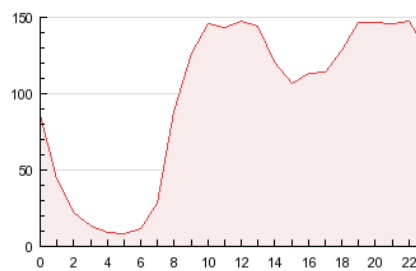

2. Secciones (Nacional e Internacional)

	PAGINAS	%
HOME	25.161	1.08 %
RESTO	2.294.787	98.92 %

3. Por día del mes (Nacional e Internacional)

Día	N. únicos	Visitas	Páginas	Día	N. únicos	Visitas	Páginas	Día	N. únicos	Visitas	Páginas
1	14.069	17.406	44.033	11	21.372	25.991	75.117	21	25.937	32.241	98.816
2	19.618	23.791	63.722	12	16.605	20.291	59.034	22	26.835	34.062	98.449
3	21.668	26.194	68.120	13	19.180	24.327	72.764	23	24.969	30.714	87.623
4	19.679	23.748	62.270	14	24.929	30.465	87.982	24	24.472	30.131	83.186
5	16.075	19.414	52.221	15	23.320	28.617	83.731	25	22.911	27.791	77.010
6	15.700	19.616	53.872	16	23.474	28.789	84.260	26	16.027	19.824	54.843
7	25.321	30.054	72.032	17	22.359	27.594	76.173	27	19.554	24.022	65.908
8	22.405	27.191	70.907	18	22.450	27.587	78.233	28	24.629	29.912	82.745
9	30.484	35.442	82.421	19	19.743	24.981	72.657	29	24.107	29.554	85.240
10	26.969	32.055	84.334	20	21.739	27.941	85.088	30	25.973	30.984	81.951
								31	22.076	27.151	75.206

4. Gráficas (Nacional e Internacional)

4.1 Por día de la semana (promedio)

N. únicos / Visitas (x 100)

Páginas (x 100)

4.2 Por franja horaria (promedio)

Visitas (x 1000)

Páginas (x 1000)

4.3 Por meses