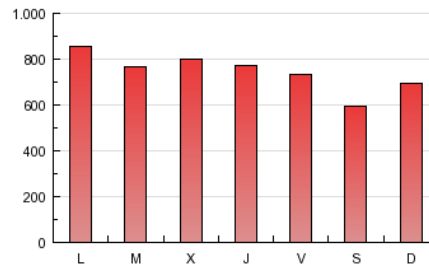

1. Cifras totales y promedios (Nacional e Internacional)

MES - AÑO	NAVEGADORES UNICOS	VISITAS	PAGINAS
Enero - 2013	338.090	837.880	2.319.948
PROMEDIO DIARIO	22.085	27.028	74.837
PROMEDIO LUNES-VIERNES	23.479	28.585	78.416
PROMEDIO SABADO-DOMINGO	18.078	22.552	64.548
PAGINAS / VISITAS	2,77		
DURACION MEDIA VISITAS	0:03:47		
DURACION MEDIA PAGINAS	0:01:22		

2. Secciones (Nacional e Internacional)

	PAGINAS	%
HOME	25.161	1.08 %
RESTO	2.294.787	98.92 %

3. Por día del mes (Nacional e Internacional)

Día	N. únicos	Visitas	Páginas	Día	N. únicos	Visitas	Páginas	Día	N. únicos	Visitas	Páginas
1	14.069	17.406	44.033	11	21.372	25.991	75.117	21	25.937	32.241	98.816
2	19.618	23.791	63.722	12	16.605	20.291	59.034	22	26.835	34.062	98.449
3	21.668	26.194	68.120	13	19.180	24.327	72.764	23	24.969	30.714	87.623
4	19.679	23.748	62.270	14	24.929	30.465	87.982	24	24.472	30.131	83.186
5	16.075	19.414	52.221	15	23.320	28.617	83.731	25	22.911	27.791	77.010
6	15.700	19.616	53.872	16	23.474	28.789	84.260	26	16.027	19.824	54.843
7	25.321	30.054	72.032	17	22.359	27.594	76.173	27	19.554	24.022	65.908
8	22.405	27.191	70.907	18	22.450	27.587	78.233	28	24.629	29.912	82.745
9	30.484	35.442	82.421	19	19.743	24.981	72.657	29	24.107	29.554	85.240
10	26.969	32.055	84.334	20	21.739	27.941	85.088	30	25.973	30.984	81.951
								31	22.076	27.151	75.206

4. Gráficas (Nacional e Internacional)

4.1 Por día de la semana (promedio)

N. únicos / Visitas (x 100)

Páginas (x 100)

4.2 Por franja horaria (promedio)

Visitas (x 1000)

Páginas (x 1000)

4.3 Por meses