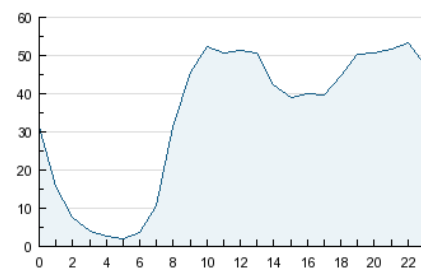

2. Secciones (Nacional)

	PAGINAS	%
HOME	23.787	1.09 %
RESTO	2.167.309	98.91 %

3. Por día del mes (Nacional)

Día	N. únicos	Visitas	Páginas	Día	N. únicos	Visitas	Páginas	Día	N. únicos	Visitas	Páginas
1	13.090	16.237	41.320	11	19.799	24.135	71.285	21	24.023	29.941	93.938
2	18.298	22.271	60.482	12	15.297	18.784	55.682	22	25.091	31.957	93.645
3	20.234	24.483	64.460	13	17.590	22.439	68.699	23	23.079	28.480	82.846
4	18.401	22.276	58.950	14	22.986	28.185	83.022	24	22.682	27.981	78.692
5	14.872	18.055	49.381	15	21.369	26.366	78.976	25	21.124	25.685	72.550
6	14.474	18.181	50.515	16	21.589	26.590	79.819	26	14.596	18.157	51.248
7	23.697	28.112	67.990	17	20.773	25.680	72.136	27	17.602	21.751	61.129
8	20.945	25.477	67.257	18	20.795	25.634	73.803	28	22.606	27.566	77.812
9	28.134	32.818	77.524	19	18.200	23.190	68.670	29	22.305	27.386	80.372
10	24.837	29.621	79.615	20	20.101	26.013	80.955	30	23.896	28.604	77.485
								31	20.367	25.113	70.838

4. Gráficas (Nacional)

4.1 Por día de la semana (promedio)

N. únicos / Visitas (x 100)

Páginas (x 100)

4.2 Por franja horaria (promedio)

Visitas (x 1000)

Páginas (x 1000)

4.3 Por meses