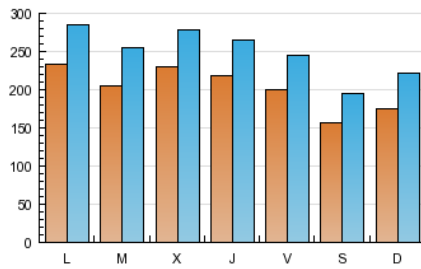

1. Cifras totales y promedios (Nacional)

MES - AÑO	NAVEGADORES UNICOS	VISITAS	PAGINAS
Enero - 2013	302.182	777.168	2.191.096
PROMEDIO DIARIO	20.415	25.070	70.681
PROMEDIO LUNES-VIERNES	21.744	26.548	74.122
PROMEDIO SABADO-DOMINGO	16.592	20.821	60.785
PAGINAS / VISITAS	2,82		
DURACION MEDIA VISITAS	0:03:49		
DURACION MEDIA PAGINAS	0:01:22		

2. Secciones (Nacional)

	PAGINAS	%
HOME	23.787	1.09 %
RESTO	2.167.309	98.91 %

3. Por día del mes (Nacional)

Día	N. únicos	Visitas	Páginas	Día	N. únicos	Visitas	Páginas	Día	N. únicos	Visitas	Páginas
1	13.090	16.237	41.320	11	19.799	24.135	71.285	21	24.023	29.941	93.938
2	18.298	22.271	60.482	12	15.297	18.784	55.682	22	25.091	31.957	93.645
3	20.234	24.483	64.460	13	17.590	22.439	68.699	23	23.079	28.480	82.846
4	18.401	22.276	58.950	14	22.986	28.185	83.022	24	22.682	27.981	78.692
5	14.872	18.055	49.381	15	21.369	26.366	78.976	25	21.124	25.685	72.550
6	14.474	18.181	50.515	16	21.589	26.590	79.819	26	14.596	18.157	51.248
7	23.697	28.112	67.990	17	20.773	25.680	72.136	27	17.602	21.751	61.129
8	20.945	25.477	67.257	18	20.795	25.634	73.803	28	22.606	27.566	77.812
9	28.134	32.818	77.524	19	18.200	23.190	68.670	29	22.305	27.386	80.372
10	24.837	29.621	79.615	20	20.101	26.013	80.955	30	23.896	28.604	77.485
								31	20.367	25.113	70.838

4. Gráficas (Nacional)

4.1 Por día de la semana (promedio)

N. únicos / Visitas (x 100)

Páginas (x 100)

4.2 Por franja horaria (promedio)

Visitas (x 1000)

Páginas (x 1000)

4.3 Por meses