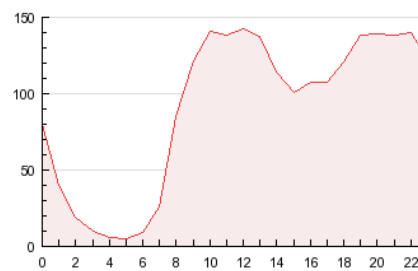

2. Secciones (Nacional)

	PAGINAS	%
HOME	23.787	1.09 %
RESTO	2.167.309	98.91 %

3. Por día del mes (Nacional)

Día	N. únicos	Visitas	Páginas	Día	N. únicos	Visitas	Páginas	Día	N. únicos	Visitas	Páginas
1	13.090	16.237	41.320	11	19.799	24.135	71.285	21	24.023	29.941	93.938
2	18.298	22.271	60.482	12	15.297	18.784	55.682	22	25.091	31.957	93.645
3	20.234	24.483	64.460	13	17.590	22.439	68.699	23	23.079	28.480	82.846
4	18.401	22.276	58.950	14	22.986	28.185	83.022	24	22.682	27.981	78.692
5	14.872	18.055	49.381	15	21.369	26.366	78.976	25	21.124	25.685	72.550
6	14.474	18.181	50.515	16	21.589	26.590	79.819	26	14.596	18.157	51.248
7	23.697	28.112	67.990	17	20.773	25.680	72.136	27	17.602	21.751	61.129
8	20.945	25.477	67.257	18	20.795	25.634	73.803	28	22.606	27.566	77.812
9	28.134	32.818	77.524	19	18.200	23.190	68.670	29	22.305	27.386	80.372
10	24.837	29.621	79.615	20	20.101	26.013	80.955	30	23.896	28.604	77.485
								31	20.367	25.113	70.838

4. Gráficas (Nacional)

4.1 Por día de la semana (promedio)

N. únicos / Visitas (x 100)

Páginas (x 100)

4.2 Por franja horaria (promedio)

Visitas (x 1000)

Páginas (x 1000)

4.3 Por meses