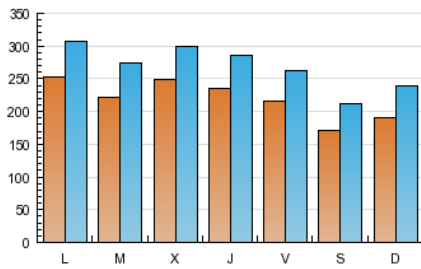

1. Cifras totales y promedios (Nacional e Internacional)

MES - AÑO	NAVEGADORES UNICOS	VISITAS	PAGINAS
Enero - 2013	338.090	837.880	2.319.948
PROMEDIO DIARIO	22.085	27.028	74.837
PROMEDIO LUNES-VIERNES	23.479	28.585	78.416
PROMEDIO SABADO-DOMINGO	18.078	22.552	64.548
PAGINAS / VISITAS	2,77		
DURACION MEDIA VISITAS	0:03:47		
DURACION MEDIA PAGINAS	0:01:22		

2. Secciones (Nacional e Internacional)

	PAGINAS	%
HOME	25.161	1.08 %
RESTO	2.294.787	98.92 %

3. Por día del mes (Nacional e Internacional)

Día	N. únicos	Visitas	Páginas	Día	N. únicos	Visitas	Páginas	Día	N. únicos	Visitas	Páginas
1	14.069	17.406	44.033	11	21.372	25.991	75.117	21	25.937	32.241	98.816
2	19.618	23.791	63.722	12	16.605	20.291	59.034	22	26.835	34.062	98.449
3	21.668	26.194	68.120	13	19.180	24.327	72.764	23	24.969	30.714	87.623
4	19.679	23.748	62.270	14	24.929	30.465	87.982	24	24.472	30.131	83.186
5	16.075	19.414	52.221	15	23.320	28.617	83.731	25	22.911	27.791	77.010
6	15.700	19.616	53.872	16	23.474	28.789	84.260	26	16.027	19.824	54.843
7	25.321	30.054	72.032	17	22.359	27.594	76.173	27	19.554	24.022	65.908
8	22.405	27.191	70.907	18	22.450	27.587	78.233	28	24.629	29.912	82.745
9	30.484	35.442	82.421	19	19.743	24.981	72.657	29	24.107	29.554	85.240
10	26.969	32.055	84.334	20	21.739	27.941	85.088	30	25.973	30.984	81.951
								31	22.076	27.151	75.206

4. Gráficas (Nacional e Internacional)

4.1 Por día de la semana (promedio)

N. únicos / Visitas (x 100)

Páginas (x 100)

4.2 Por franja horaria (promedio)

Visitas (x 1000)

Páginas (x 1000)

4.3 Por meses