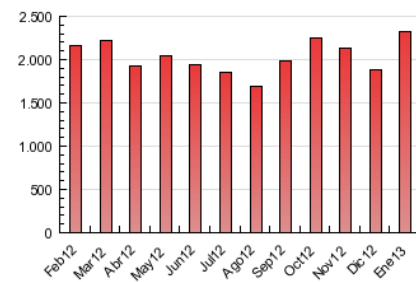

Páginas (x 1000)