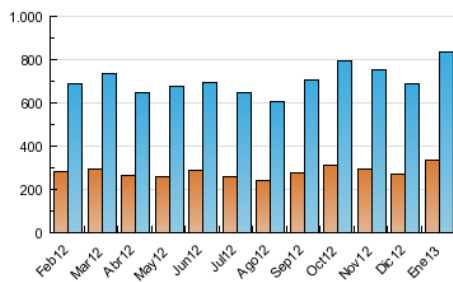

4.3 Por meses

N. únicos / Visitas (x 1000)