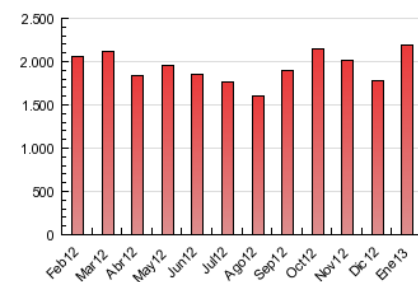

Páginas (x 1000)