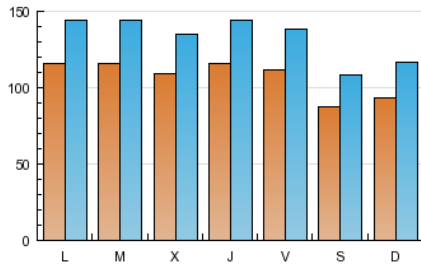

1. Cifras totales y promedios (Nacional)

MES - AÑO	NAVEGADORES UNICOS	VISITAS	PAGINAS
Agosto - 2012	126.794	414.419	1.686.547
PROMEDIO DIARIO	10.746	13.368	54.405
PROMEDIO LUNES-VIERNES	11.339	14.099	57.800
PROMEDIO SABADO-DOMINGO	9.041	11.268	44.643
PAGINAS / VISITAS	4,07		
DURACION MEDIA VISITAS	0:11:01		
DURACION MEDIA PAGINAS	0:02:43		

2. Secciones (Nacional)

	PAGINAS	%
HOME	529.428	31.39 %
RESTO	1.157.119	68.61 %

3. Por día del mes (Nacional)

Día	N. únicos	Visitas	Páginas	Día	N. únicos	Visitas	Páginas	Día	N. únicos	Visitas	Páginas
1	10.989	13.671	53.900	11	8.339	10.379	40.646	21	11.004	13.787	53.620
2	13.708	17.682	69.874	12	9.393	11.867	49.089	22	11.393	14.069	55.416
3	12.221	15.344	59.305	13	11.243	13.993	65.562	23	11.245	13.775	51.143
4	9.062	11.294	42.963	14	10.793	13.440	58.993	24	10.668	13.261	50.380
5	9.805	12.255	44.108	15	9.517	11.830	48.452	25	8.737	10.880	38.933
6	11.769	14.595	56.967	16	10.946	13.547	67.183	26	9.110	11.278	48.539
7	13.302	16.501	63.819	17	10.469	12.930	50.944	27	12.311	15.382	57.684
8	11.768	14.597	60.010	18	8.715	10.872	48.864	28	11.325	13.935	56.677
9	10.970	13.434	57.715	19	9.163	11.317	44.000	29	10.935	13.519	53.789
10	10.658	13.058	52.177	20	11.088	13.678	49.776	30	10.842	13.546	50.885
								31	11.632	14.703	85.134

4. Gráficas (Nacional)

4.1 Por día de la semana (promedio)

N. únicos / Visitas (x 100)

Páginas (x 100)

4.2 Por franja horaria (promedio)

Visitas (x 1000)

Páginas (x 1000)

4.3 Por meses