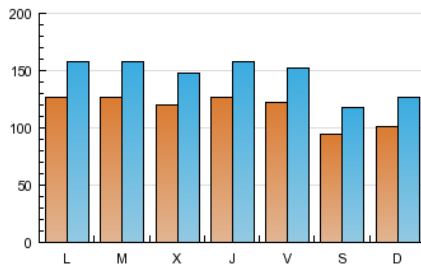

1. Cifras totales y promedios (Nacional e Internacional)

MES - AÑO	NAVEGADORES UNICOS	VISITAS	PAGINAS
Agosto - 2012	142.649	452.532	1.826.777
PROMEDIO DIARIO	11.735	14.598	58.928
PROMEDIO LUNES-VIERNES	12.410	15.433	62.847
PROMEDIO SABADO-DOMINGO	9.795	12.197	47.663
PAGINAS / VISITAS	4,04		
DURACION MEDIA VISITAS	0:11:07		
DURACION MEDIA PAGINAS	0:02:45		

2. Secciones (Nacional e Internacional)

	PAGINAS	%
HOME	562.746	30.81 %
RESTO	1.264.031	69.19 %

3. Por día del mes (Nacional e Internacional)

Día	N. únicos	Visitas	Páginas	Día	N. únicos	Visitas	Páginas	Día	N. únicos	Visitas	Páginas
1	11.927	14.846	58.292	11	8.998	11.187	43.500	21	12.137	15.226	58.487
2	15.129	19.492	76.091	12	10.110	12.752	52.073	22	12.518	15.459	60.645
3	13.338	16.803	64.616	13	12.389	15.417	70.715	23	12.314	15.100	56.143
4	9.838	12.265	46.009	14	11.754	14.649	63.749	24	11.744	14.589	55.103
5	10.649	13.255	46.970	15	10.463	12.998	53.005	25	9.503	11.823	42.242
6	12.863	15.957	62.032	16	12.118	14.996	72.971	26	9.805	12.131	51.203
7	14.446	17.904	69.276	17	11.555	14.266	55.762	27	13.267	16.601	61.720
8	12.887	15.962	65.113	18	9.507	11.848	52.196	28	12.362	15.215	61.401
9	11.915	14.584	62.242	19	9.952	12.314	47.111	29	11.951	14.790	58.640
10	11.603	14.219	56.771	20	12.148	15.016	54.647	30	11.865	14.787	55.296
								31	12.733	16.081	92.756

4. Gráficas (Nacional e Internacional)

4.1 Por día de la semana (promedio)

N. únicos / Visitas (x 100)

Páginas (x 100)

4.2 Por franja horaria (promedio)

Visitas (x 1000)

Páginas (x 1000)

4.3 Por meses