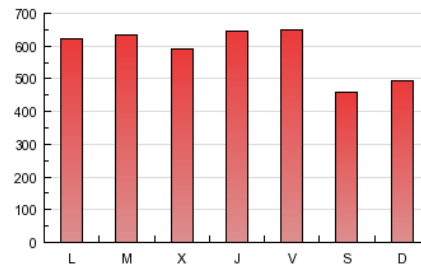

1. Cifras totales y promedios (Nacional e Internacional)

MES - AÑO	NAVEGADORES UNICOS	VISITAS	PAGINAS
Agosto - 2012	142.649	452.532	1.826.777
PROMEDIO DIARIO	11.735	14.598	58.928
PROMEDIO LUNES-VIERNES	12.410	15.433	62.847
PROMEDIO SABADO-DOMINGO	9.795	12.197	47.663
PAGINAS / VISITAS	4,04		
DURACION MEDIA VISITAS	0:11:07		
DURACION MEDIA PAGINAS	0:02:45		

2. Secciones (Nacional e Internacional)

	PAGINAS	%
HOME	562.746	30.81 %
RESTO	1.264.031	69.19 %

3. Por día del mes (Nacional e Internacional)

Día	N. únicos	Visitas	Páginas	Día	N. únicos	Visitas	Páginas	Día	N. únicos	Visitas	Páginas
1	11.927	14.846	58.292	11	8.998	11.187	43.500	21	12.137	15.226	58.487
2	15.129	19.492	76.091	12	10.110	12.752	52.073	22	12.518	15.459	60.645
3	13.338	16.803	64.616	13	12.389	15.417	70.715	23	12.314	15.100	56.143
4	9.838	12.265	46.009	14	11.754	14.649	63.749	24	11.744	14.589	55.103
5	10.649	13.255	46.970	15	10.463	12.998	53.005	25	9.503	11.823	42.242
6	12.863	15.957	62.032	16	12.118	14.996	72.971	26	9.805	12.131	51.203
7	14.446	17.904	69.276	17	11.555	14.266	55.762	27	13.267	16.601	61.720
8	12.887	15.962	65.113	18	9.507	11.848	52.196	28	12.362	15.215	61.401
9	11.915	14.584	62.242	19	9.952	12.314	47.111	29	11.951	14.790	58.640
10	11.603	14.219	56.771	20	12.148	15.016	54.647	30	11.865	14.787	55.296
								31	12.733	16.081	92.756

4. Gráficas (Nacional e Internacional)

4.1 Por día de la semana (promedio)

N. únicos / Visitas (x 100)

Páginas (x 100)

4.2 Por franja horaria (promedio)

Visitas (x 1000)

Páginas (x 1000)

4.3 Por meses