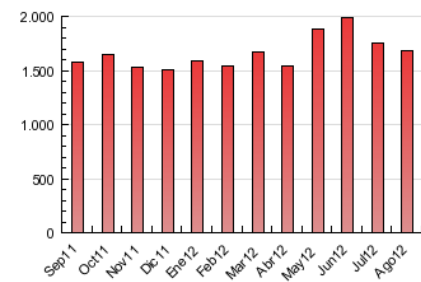

2. Secciones (Nacional)

	PAGINAS	%
HOME	529.428	31.39 %
RESTO	1.157.119	68.61 %

3. Por día del mes (Nacional)

Día	N. únicos	Visitas	Páginas	Día	N. únicos	Visitas	Páginas	Día	N. únicos	Visitas	Páginas
1	10.989	13.671	53.900	11	8.339	10.379	40.646	21	11.004	13.787	53.620
2	13.708	17.682	69.874	12	9.393	11.867	49.089	22	11.393	14.069	55.416
3	12.221	15.344	59.305	13	11.243	13.993	65.562	23	11.245	13.775	51.143
4	9.062	11.294	42.963	14	10.793	13.440	58.993	24	10.668	13.261	50.380
5	9.805	12.255	44.108	15	9.517	11.830	48.452	25	8.737	10.880	38.933
6	11.769	14.595	56.967	16	10.946	13.547	67.183	26	9.110	11.278	48.539
7	13.302	16.501	63.819	17	10.469	12.930	50.944	27	12.311	15.382	57.684
8	11.768	14.597	60.010	18	8.715	10.872	48.864	28	11.325	13.935	56.677
9	10.970	13.434	57.715	19	9.163	11.317	44.000	29	10.935	13.519	53.789
10	10.658	13.058	52.177	20	11.088	13.678	49.776	30	10.842	13.546	50.885
								31	11.632	14.703	85.134

4. Gráficas (Nacional)

4.1 Por día de la semana (promedio)

N. únicos / Visitas (x 100)

Páginas (x 100)

4.2 Por franja horaria (promedio)

Visitas (x 1000)

Páginas (x 1000)

4.3 Por meses

N. únicos / Visitas (x 1000)

Páginas (x 1000)

5. Definiciones básicas (Para más información ver Normas Técnicas para el Control de los Medios Electrónicos de Comunicación)

Página Vista:

Conjunto de ficheros enviado a un usuario como resultado de una petición del mismo recibida por el servidor. Cuando la página está formada por varios marcos (frames), el conjunto de los mismos tendrá, a efectos de cómputo, la consideración de una página unitaria.

Visita:

Una secuencia ininterrumpida de páginas servidas a un usuario válido. Si dicho usuario no realiza peticiones de páginas en un periodo de tiempo (30 min) la siguiente petición constituirá el inicio de una nueva visita.