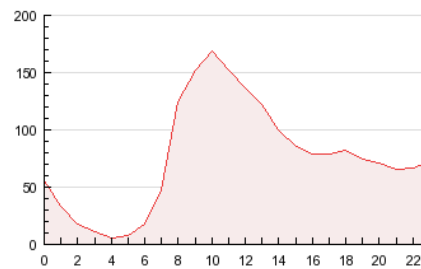

2. Secciones (Nacional e Internacional)

	PAGINAS	%
HOME	562.746	30.81 %
RESTO	1.264.031	69.19 %

3. Por día del mes (Nacional e Internacional)

Día	N. únicos	Visitas	Páginas	Día	N. únicos	Visitas	Páginas	Día	N. únicos	Visitas	Páginas
1	11.927	14.846	58.292	11	8.998	11.187	43.500	21	12.137	15.226	58.487
2	15.129	19.492	76.091	12	10.110	12.752	52.073	22	12.518	15.459	60.645
3	13.338	16.803	64.616	13	12.389	15.417	70.715	23	12.314	15.100	56.143
4	9.838	12.265	46.009	14	11.754	14.649	63.749	24	11.744	14.589	55.103
5	10.649	13.255	46.970	15	10.463	12.998	53.005	25	9.503	11.823	42.242
6	12.863	15.957	62.032	16	12.118	14.996	72.971	26	9.805	12.131	51.203
7	14.446	17.904	69.276	17	11.555	14.266	55.762	27	13.267	16.601	61.720
8	12.887	15.962	65.113	18	9.507	11.848	52.196	28	12.362	15.215	61.401
9	11.915	14.584	62.242	19	9.952	12.314	47.111	29	11.951	14.790	58.640
10	11.603	14.219	56.771	20	12.148	15.016	54.647	30	11.865	14.787	55.296
								31	12.733	16.081	92.756

4. Gráficas (Nacional e Internacional)

4.1 Por día de la semana (promedio)

N. únicos / Visitas (x 100)

Páginas (x 100)

4.2 Por franja horaria (promedio)

Visitas (x 1000)

Páginas (x 1000)

4.3 Por meses