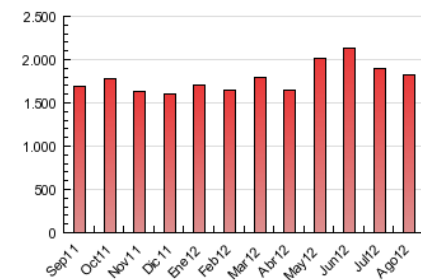

Páginas (x 1000)