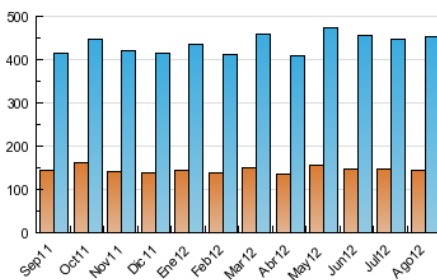

4.3 Por meses

N. únicos / Visitas (x 1000)