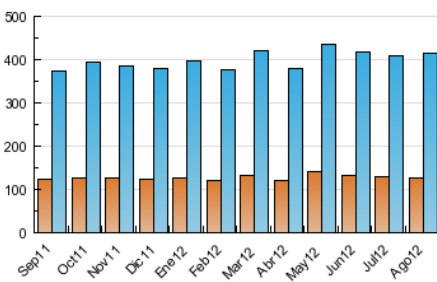

2. Secciones (Nacional)

	PAGINAS	%
HOME	529.428	31.39 %
RESTO	1.157.119	68.61 %

3. Por día del mes (Nacional)

Día	N. únicos	Visitas	Páginas	Día	N. únicos	Visitas	Páginas	Día	N. únicos	Visitas	Páginas
1	10.989	13.671	53.900	11	8.339	10.379	40.646	21	11.004	13.787	53.620
2	13.708	17.682	69.874	12	9.393	11.867	49.089	22	11.393	14.069	55.416
3	12.221	15.344	59.305	13	11.243	13.993	65.562	23	11.245	13.775	51.143
4	9.062	11.294	42.963	14	10.793	13.440	58.993	24	10.668	13.261	50.380
5	9.805	12.255	44.108	15	9.517	11.830	48.452	25	8.737	10.880	38.933
6	11.769	14.595	56.967	16	10.946	13.547	67.183	26	9.110	11.278	48.539
7	13.302	16.501	63.819	17	10.469	12.930	50.944	27	12.311	15.382	57.684
8	11.768	14.597	60.010	18	8.715	10.872	48.864	28	11.325	13.935	56.677
9	10.970	13.434	57.715	19	9.163	11.317	44.000	29	10.935	13.519	53.789
10	10.658	13.058	52.177	20	11.088	13.678	49.776	30	10.842	13.546	50.885
								31	11.632	14.703	85.134

4. Gráficas (Nacional)

4.1 Por día de la semana (promedio)

N. únicos / Visitas (x 100)

Páginas (x 100)

4.2 Por franja horaria (promedio)

Visitas (x 1000)

Páginas (x 1000)

4.3 Por meses

N. únicos / Visitas (x 1000)

Páginas (x 1000)

5. Definiciones básicas (Para más información ver Normas Técnicas para el Control de los Medios Electrónicos de Comunicación)

Página Vista:

Conjunto de ficheros enviado a un usuario como resultado de una petición del mismo recibida por el servidor. Cuando la página está formada por varios marcos (frames), el conjunto de los mismos tendrá, a efectos de cómputo, la consideración de una página unitaria.

Visita:

Una secuencia ininterrumpida de páginas servidas a un usuario válido. Si dicho usuario no realiza peticiones de páginas en un periodo de tiempo (30 min) la siguiente petición constituirá el inicio de una nueva visita.