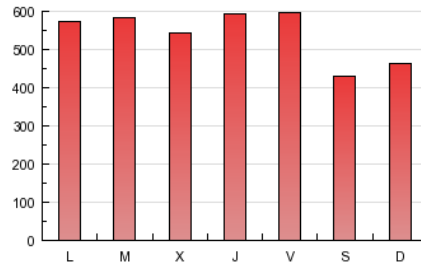

1. Cifras totales y promedios (Nacional)

MES - AÑO	NAVEGADORES UNICOS	VISITAS	PAGINAS
Agosto - 2012	126.794	414.419	1.686.547
PROMEDIO DIARIO	10.746	13.368	54.405
PROMEDIO LUNES-VIERNES	11.339	14.099	57.800
PROMEDIO SABADO-DOMINGO	9.041	11.268	44.643
PAGINAS / VISITAS	4,07		
DURACION MEDIA VISITAS	0:11:01		
DURACION MEDIA PAGINAS	0:02:43		

2. Secciones (Nacional)

	PAGINAS	%
HOME	529.428	31.39 %
RESTO	1.157.119	68.61 %

3. Por día del mes (Nacional)

Día	N. únicos	Visitas	Páginas	Día	N. únicos	Visitas	Páginas	Día	N. únicos	Visitas	Páginas
1	10.989	13.671	53.900	11	8.339	10.379	40.646	21	11.004	13.787	53.620
2	13.708	17.682	69.874	12	9.393	11.867	49.089	22	11.393	14.069	55.416
3	12.221	15.344	59.305	13	11.243	13.993	65.562	23	11.245	13.775	51.143
4	9.062	11.294	42.963	14	10.793	13.440	58.993	24	10.668	13.261	50.380
5	9.805	12.255	44.108	15	9.517	11.830	48.452	25	8.737	10.880	38.933
6	11.769	14.595	56.967	16	10.946	13.547	67.183	26	9.110	11.278	48.539
7	13.302	16.501	63.819	17	10.469	12.930	50.944	27	12.311	15.382	57.684
8	11.768	14.597	60.010	18	8.715	10.872	48.864	28	11.325	13.935	56.677
9	10.970	13.434	57.715	19	9.163	11.317	44.000	29	10.935	13.519	53.789
10	10.658	13.058	52.177	20	11.088	13.678	49.776	30	10.842	13.546	50.885
								31	11.632	14.703	85.134

4. Gráficas (Nacional)

4.1 Por día de la semana (promedio)

N. únicos / Visitas (x 100)

Páginas (x 100)

4.2 Por franja horaria (promedio)

Visitas (x 1000)

Páginas (x 1000)

4.3 Por meses