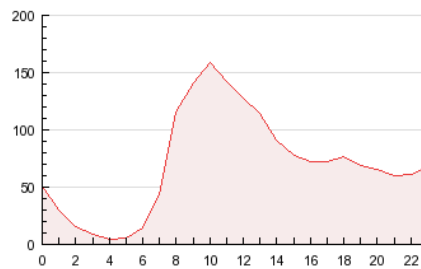

2. Secciones (Nacional)

	PAGINAS	%
HOME	529.428	31.39 %
RESTO	1.157.119	68.61 %

3. Por día del mes (Nacional)

Día	N. únicos	Visitas	Páginas	Día	N. únicos	Visitas	Páginas	Día	N. únicos	Visitas	Páginas
1	10.989	13.671	53.900	11	8.339	10.379	40.646	21	11.004	13.787	53.620
2	13.708	17.682	69.874	12	9.393	11.867	49.089	22	11.393	14.069	55.416
3	12.221	15.344	59.305	13	11.243	13.993	65.562	23	11.245	13.775	51.143
4	9.062	11.294	42.963	14	10.793	13.440	58.993	24	10.668	13.261	50.380
5	9.805	12.255	44.108	15	9.517	11.830	48.452	25	8.737	10.880	38.933
6	11.769	14.595	56.967	16	10.946	13.547	67.183	26	9.110	11.278	48.539
7	13.302	16.501	63.819	17	10.469	12.930	50.944	27	12.311	15.382	57.684
8	11.768	14.597	60.010	18	8.715	10.872	48.864	28	11.325	13.935	56.677
9	10.970	13.434	57.715	19	9.163	11.317	44.000	29	10.935	13.519	53.789
10	10.658	13.058	52.177	20	11.088	13.678	49.776	30	10.842	13.546	50.885
								31	11.632	14.703	85.134

4. Gráficas (Nacional)

4.1 Por día de la semana (promedio)

N. únicos / Visitas (x 100)

Páginas (x 100)

4.2 Por franja horaria (promedio)

Visitas (x 1000)

Páginas (x 1000)

4.3 Por meses

N. únicos / Visitas (x 1000)

Páginas (x 1000)

5. Definiciones básicas (Para más información ver Normas Técnicas para el Control de los Medios Electrónicos de Comunicación)

Página Vista:

Conjunto de ficheros enviado a un usuario como resultado de una petición del mismo recibida por el servidor. Cuando la página está formada por varios marcos (frames), el conjunto de los mismos tendrá, a efectos de cómputo, la consideración de una página unitaria.

Visita:

Una secuencia ininterrumpida de páginas servidas a un usuario válido. Si dicho usuario no realiza peticiones de páginas en un periodo de tiempo (30 min) la siguiente petición constituirá el inicio de una nueva visita.