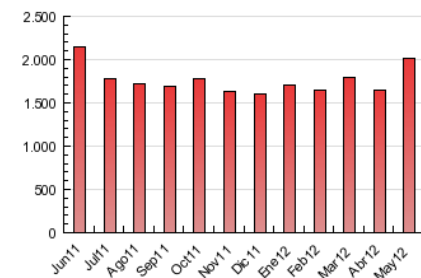

Páginas (x 1000)