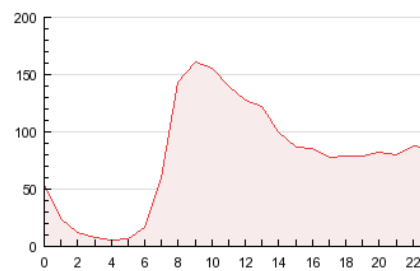

2. Secciones (Nacional)

	PAGINAS	%
HOME	558.062	29.67 %
RESTO	1.322.786	70.33 %

3. Por día del mes (Nacional)

Día	N. únicos	Visitas	Páginas	Día	N. únicos	Visitas	Páginas	Día	N. únicos	Visitas	Páginas
1	9.541	11.821	50.632	11	12.030	14.907	70.145	21	12.526	15.409	57.947
2	10.712	13.037	48.564	12	8.455	10.457	63.196	22	11.705	14.481	54.220
3	11.140	13.586	53.198	13	9.110	11.585	52.676	23	11.400	13.850	59.027
4	10.676	13.074	65.493	14	12.096	15.089	79.047	24	11.871	14.651	59.329
5	9.015	11.156	46.590	15	12.189	15.093	71.577	25	10.961	13.541	52.736
6	8.903	11.287	42.949	16	12.244	15.047	79.571	26	8.690	10.705	45.661
7	11.483	14.051	67.454	17	12.511	15.373	63.244	27	11.135	14.709	58.080
8	10.885	13.209	52.382	18	12.002	14.715	59.416	28	13.100	16.699	92.764
9	13.047	16.272	62.529	19	10.990	13.924	51.085	29	13.736	16.973	68.927
10	12.582	15.519	61.212	20	10.907	13.759	68.537	30	12.774	15.801	59.898
								31	12.642	15.628	62.762

4. Gráficas (Nacional)

4.1 Por día de la semana (promedio)

N. únicos / Visitas (x 100)

Páginas (x 100)

4.2 Por franja horaria (promedio)

Visitas (x 1000)

Páginas (x 1000)

4.3 Por meses

N. únicos / Visitas (x 1000)

Páginas (x 1000)

5. Definiciones básicas (Para más información ver Normas Técnicas para el Control de los Medios Electrónicos de Comunicación)

Página Vista:

Conjunto de ficheros enviado a un usuario como resultado de una petición del mismo recibida por el servidor. Cuando la página está formada por varios marcos (frames), el conjunto de los mismos tendrá, a efectos de cómputo, la consideración de una página unitaria.

Visita:

Una secuencia ininterrumpida de páginas servidas a un usuario válido. Si dicho usuario no realiza peticiones de páginas en un periodo de tiempo (30 min) la siguiente petición constituirá el inicio de una nueva visita.