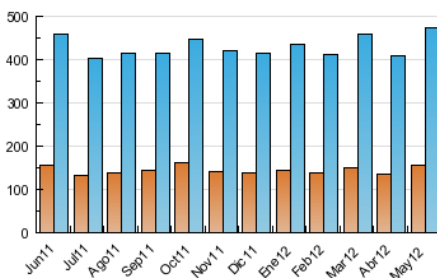

4.3 Por meses

N. únicos / Visitas (x 1000)