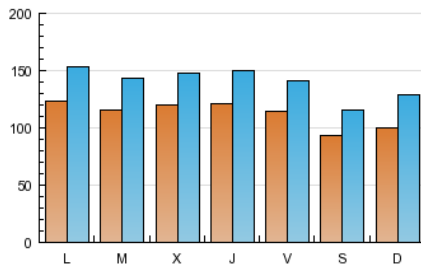

1. Cifras totales y promedios (Nacional)

MES - AÑO	NAVEGADORES UNICOS	VISITAS	PAGINAS
Mayo - 2012	139.747	435.408	1.880.848
PROMEDIO DIARIO	11.324	14.045	60.673
PROMEDIO LUNES-VIERNES	11.907	14.688	63.134
PROMEDIO SABADO-DOMINGO	9.651	12.198	53.597
PAGINAS / VISITAS	4,32		
DURACION MEDIA VISITAS	0:12:27		
DURACION MEDIA PAGINAS	0:02:53		

2. Secciones (Nacional)

	PAGINAS	%
HOME	558.062	29.67 %
RESTO	1.322.786	70.33 %

3. Por día del mes (Nacional)

Día	N. únicos	Visitas	Páginas	Día	N. únicos	Visitas	Páginas	Día	N. únicos	Visitas	Páginas
1	9.541	11.821	50.632	11	12.030	14.907	70.145	21	12.526	15.409	57.947
2	10.712	13.037	48.564	12	8.455	10.457	63.196	22	11.705	14.481	54.220
3	11.140	13.586	53.198	13	9.110	11.585	52.676	23	11.400	13.850	59.027
4	10.676	13.074	65.493	14	12.096	15.089	79.047	24	11.871	14.651	59.329
5	9.015	11.156	46.590	15	12.189	15.093	71.577	25	10.961	13.541	52.736
6	8.903	11.287	42.949	16	12.244	15.047	79.571	26	8.690	10.705	45.661
7	11.483	14.051	67.454	17	12.511	15.373	63.244	27	11.135	14.709	58.080
8	10.885	13.209	52.382	18	12.002	14.715	59.416	28	13.100	16.699	92.764
9	13.047	16.272	62.529	19	10.990	13.924	51.085	29	13.736	16.973	68.927
10	12.582	15.519	61.212	20	10.907	13.759	68.537	30	12.774	15.801	59.898
								31	12.642	15.628	62.762

4. Gráficas (Nacional)

4.1 Por día de la semana (promedio)

N. únicos / Visitas (x 100)

Páginas (x 100)

4.2 Por franja horaria (promedio)

Visitas (x 1000)

Páginas (x 1000)

4.3 Por meses