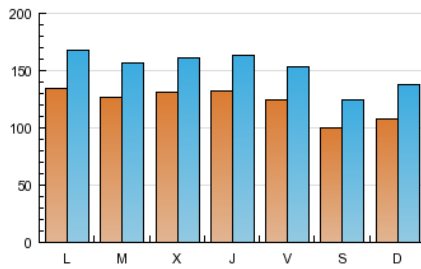

1. Cifras totales y promedios (Nacional e Internacional)

MES - AÑO	NAVEGADORES UNICOS	VISITAS	PAGINAS
Mayo - 2012	155.114	474.198	2.020.152
PROMEDIO DIARIO	12.291	15.297	65.166
PROMEDIO LUNES-VIERNES	12.962	16.056	68.036
PROMEDIO SABADO-DOMINGO	10.360	13.114	56.914
PAGINAS / VISITAS	4,26		
DURACION MEDIA VISITAS	0:12:28		
DURACION MEDIA PAGINAS	0:02:56		

2. Secciones (Nacional e Internacional)

	PAGINAS	%
HOME	593.136	29.36 %
RESTO	1.427.016	70.64 %

3. Por día del mes (Nacional e Internacional)

Día	N. únicos	Visitas	Páginas	Día	N. únicos	Visitas	Páginas	Día	N. únicos	Visitas	Páginas
1	10.300	12.792	53.911	11	12.910	16.060	74.546	21	14.081	17.341	64.749
2	11.675	14.255	52.375	12	9.060	11.241	66.368	22	13.089	16.270	60.280
3	12.071	14.760	56.997	13	9.785	12.460	55.581	23	12.482	15.226	64.605
4	11.506	14.116	69.595	14	13.061	16.342	83.805	24	13.123	16.319	65.262
5	9.714	12.048	49.520	15	13.236	16.439	76.299	25	12.031	14.978	57.710
6	9.550	12.088	45.918	16	13.249	16.339	84.404	26	9.395	11.606	49.084
7	12.416	15.224	71.665	17	13.537	16.746	68.038	27	11.927	15.768	61.722
8	11.785	14.375	56.475	18	13.190	16.249	64.833	28	14.115	18.117	98.969
9	14.006	17.497	66.655	19	11.766	14.947	54.686	29	15.022	18.677	75.069
10	13.609	16.804	65.698	20	11.681	14.753	72.436	30	13.939	17.349	65.161
								31	13.698	17.012	67.736

4. Gráficas (Nacional e Internacional)

4.1 Por día de la semana (promedio)

N. únicos / Visitas (x 100)

Páginas (x 100)

4.2 Por franja horaria (promedio)

Visitas (x 1000)

Páginas (x 1000)

4.3 Por meses