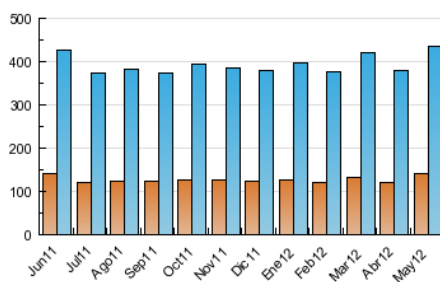

2. Secciones (Nacional)

	PAGINAS	%
HOME	558.062	29.67 %
RESTO	1.322.786	70.33 %

3. Por día del mes (Nacional)

Día	N. únicos	Visitas	Páginas	Día	N. únicos	Visitas	Páginas	Día	N. únicos	Visitas	Páginas
1	9.541	11.821	50.632	11	12.030	14.907	70.145	21	12.526	15.409	57.947
2	10.712	13.037	48.564	12	8.455	10.457	63.196	22	11.705	14.481	54.220
3	11.140	13.586	53.198	13	9.110	11.585	52.676	23	11.400	13.850	59.027
4	10.676	13.074	65.493	14	12.096	15.089	79.047	24	11.871	14.651	59.329
5	9.015	11.156	46.590	15	12.189	15.093	71.577	25	10.961	13.541	52.736
6	8.903	11.287	42.949	16	12.244	15.047	79.571	26	8.690	10.705	45.661
7	11.483	14.051	67.454	17	12.511	15.373	63.244	27	11.135	14.709	58.080
8	10.885	13.209	52.382	18	12.002	14.715	59.416	28	13.100	16.699	92.764
9	13.047	16.272	62.529	19	10.990	13.924	51.085	29	13.736	16.973	68.927
10	12.582	15.519	61.212	20	10.907	13.759	68.537	30	12.774	15.801	59.898
								31	12.642	15.628	62.762

4. Gráficas (Nacional)

4.1 Por día de la semana (promedio)

N. únicos / Visitas (x 100)

Páginas (x 100)

4.2 Por franja horaria (promedio)

Visitas (x 1000)

Páginas (x 1000)

4.3 Por meses

N. únicos / Visitas (x 1000)

Páginas (x 1000)

5. Definiciones básicas (Para más información ver Normas Técnicas para el Control de los Medios Electrónicos de Comunicación)

Página Vista:

Conjunto de ficheros enviado a un usuario como resultado de una petición del mismo recibida por el servidor. Cuando la página está formada por varios marcos (frames), el conjunto de los mismos tendrá, a efectos de cómputo, la consideración de una página unitaria.

Visita:

Una secuencia ininterrumpida de páginas servidas a un usuario válido. Si dicho usuario no realiza peticiones de páginas en un periodo de tiempo (30 min) la siguiente petición constituirá el inicio de una nueva visita.