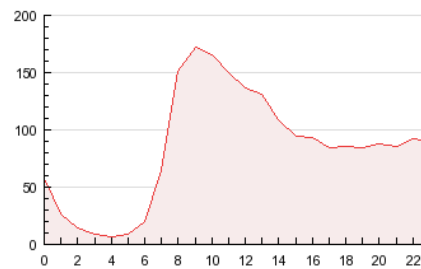

2. Secciones (Nacional e Internacional)

	PAGINAS	%
HOME	593.136	29.36 %
RESTO	1.427.016	70.64 %

3. Por día del mes (Nacional e Internacional)

Día	N. únicos	Visitas	Páginas	Día	N. únicos	Visitas	Páginas	Día	N. únicos	Visitas	Páginas
1	10.300	12.792	53.911	11	12.910	16.060	74.546	21	14.081	17.341	64.749
2	11.675	14.255	52.375	12	9.060	11.241	66.368	22	13.089	16.270	60.280
3	12.071	14.760	56.997	13	9.785	12.460	55.581	23	12.482	15.226	64.605
4	11.506	14.116	69.595	14	13.061	16.342	83.805	24	13.123	16.319	65.262
5	9.714	12.048	49.520	15	13.236	16.439	76.299	25	12.031	14.978	57.710
6	9.550	12.088	45.918	16	13.249	16.339	84.404	26	9.395	11.606	49.084
7	12.416	15.224	71.665	17	13.537	16.746	68.038	27	11.927	15.768	61.722
8	11.785	14.375	56.475	18	13.190	16.249	64.833	28	14.115	18.117	98.969
9	14.006	17.497	66.655	19	11.766	14.947	54.686	29	15.022	18.677	75.069
10	13.609	16.804	65.698	20	11.681	14.753	72.436	30	13.939	17.349	65.161
								31	13.698	17.012	67.736

4. Gráficas (Nacional e Internacional)

4.1 Por día de la semana (promedio)

N. únicos / Visitas (x 100)

Páginas (x 100)

4.2 Por franja horaria (promedio)

Visitas (x 1000)

Páginas (x 1000)

4.3 Por meses