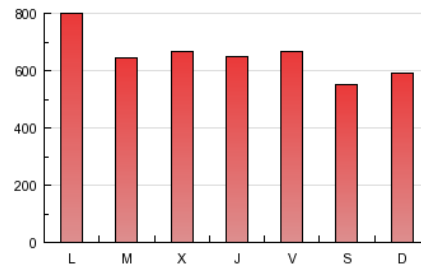

1. Cifras totales y promedios (Nacional e Internacional)

MES - AÑO	NAVEGADORES UNICOS	VISITAS	PAGINAS
Mayo - 2012	155.114	474.198	2.020.152
PROMEDIO DIARIO	12.291	15.297	65.166
PROMEDIO LUNES-VIERNES	12.962	16.056	68.036
PROMEDIO SABADO-DOMINGO	10.360	13.114	56.914
PAGINAS / VISITAS	4,26		
DURACION MEDIA VISITAS	0:12:28		
DURACION MEDIA PAGINAS	0:02:56		

2. Secciones (Nacional e Internacional)

	PAGINAS	%
HOME	593.136	29.36 %
RESTO	1.427.016	70.64 %

3. Por día del mes (Nacional e Internacional)

Día	N. únicos	Visitas	Páginas	Día	N. únicos	Visitas	Páginas	Día	N. únicos	Visitas	Páginas
1	10.300	12.792	53.911	11	12.910	16.060	74.546	21	14.081	17.341	64.749
2	11.675	14.255	52.375	12	9.060	11.241	66.368	22	13.089	16.270	60.280
3	12.071	14.760	56.997	13	9.785	12.460	55.581	23	12.482	15.226	64.605
4	11.506	14.116	69.595	14	13.061	16.342	83.805	24	13.123	16.319	65.262
5	9.714	12.048	49.520	15	13.236	16.439	76.299	25	12.031	14.978	57.710
6	9.550	12.088	45.918	16	13.249	16.339	84.404	26	9.395	11.606	49.084
7	12.416	15.224	71.665	17	13.537	16.746	68.038	27	11.927	15.768	61.722
8	11.785	14.375	56.475	18	13.190	16.249	64.833	28	14.115	18.117	98.969
9	14.006	17.497	66.655	19	11.766	14.947	54.686	29	15.022	18.677	75.069
10	13.609	16.804	65.698	20	11.681	14.753	72.436	30	13.939	17.349	65.161
								31	13.698	17.012	67.736

4. Gráficas (Nacional e Internacional)

4.1 Por día de la semana (promedio)

N. únicos / Visitas (x 100)

Páginas (x 100)

4.2 Por franja horaria (promedio)

Visitas (x 1000)

Páginas (x 1000)

4.3 Por meses