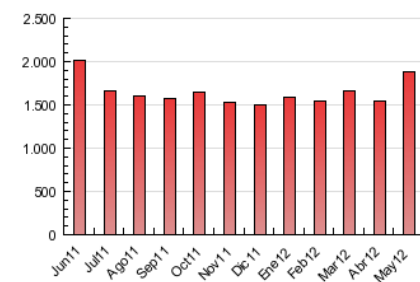

2. Secciones (Nacional)

	PAGINAS	%
HOME	558.062	29.67 %
RESTO	1.322.786	70.33 %

3. Por día del mes (Nacional)

Día	N. únicos	Visitas	Páginas	Día	N. únicos	Visitas	Páginas	Día	N. únicos	Visitas	Páginas
1	9.541	11.821	50.632	11	12.030	14.907	70.145	21	12.526	15.409	57.947
2	10.712	13.037	48.564	12	8.455	10.457	63.196	22	11.705	14.481	54.220
3	11.140	13.586	53.198	13	9.110	11.585	52.676	23	11.400	13.850	59.027
4	10.676	13.074	65.493	14	12.096	15.089	79.047	24	11.871	14.651	59.329
5	9.015	11.156	46.590	15	12.189	15.093	71.577	25	10.961	13.541	52.736
6	8.903	11.287	42.949	16	12.244	15.047	79.571	26	8.690	10.705	45.661
7	11.483	14.051	67.454	17	12.511	15.373	63.244	27	11.135	14.709	58.080
8	10.885	13.209	52.382	18	12.002	14.715	59.416	28	13.100	16.699	92.764
9	13.047	16.272	62.529	19	10.990	13.924	51.085	29	13.736	16.973	68.927
10	12.582	15.519	61.212	20	10.907	13.759	68.537	30	12.774	15.801	59.898
								31	12.642	15.628	62.762

4. Gráficas (Nacional)

4.1 Por día de la semana (promedio)

N. únicos / Visitas (x 100)

Páginas (x 100)

4.2 Por franja horaria (promedio)

Visitas (x 1000)

Páginas (x 1000)

4.3 Por meses

N. únicos / Visitas (x 1000)

Páginas (x 1000)

5. Definiciones básicas (Para más información ver Normas Técnicas para el Control de los Medios Electrónicos de Comunicación)

Página Vista:

Conjunto de ficheros enviado a un usuario como resultado de una petición del mismo recibida por el servidor. Cuando la página está formada por varios marcos (frames), el conjunto de los mismos tendrá, a efectos de cómputo, la consideración de una página unitaria.

Visita:

Una secuencia ininterrumpida de páginas servidas a un usuario válido. Si dicho usuario no realiza peticiones de páginas en un periodo de tiempo (30 min) la siguiente petición constituirá el inicio de una nueva visita.