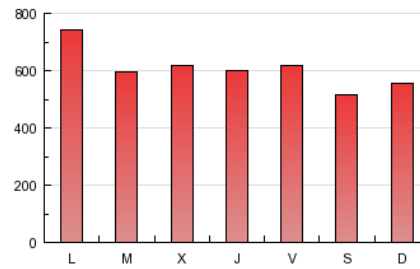

1. Cifras totales y promedios (Nacional)

MES - AÑO	NAVEGADORES UNICOS	VISITAS	PAGINAS
Mayo - 2012	139.747	435.408	1.880.848
PROMEDIO DIARIO	11.324	14.045	60.673
PROMEDIO LUNES-VIERNES	11.907	14.688	63.134
PROMEDIO SABADO-DOMINGO	9.651	12.198	53.597
PAGINAS / VISITAS	4,32		
DURACION MEDIA VISITAS	0:12:27		
DURACION MEDIA PAGINAS	0:02:53		

2. Secciones (Nacional)

	PAGINAS	%
HOME	558.062	29.67 %
RESTO	1.322.786	70.33 %

3. Por día del mes (Nacional)

Día	N. únicos	Visitas	Páginas	Día	N. únicos	Visitas	Páginas	Día	N. únicos	Visitas	Páginas
1	9.541	11.821	50.632	11	12.030	14.907	70.145	21	12.526	15.409	57.947
2	10.712	13.037	48.564	12	8.455	10.457	63.196	22	11.705	14.481	54.220
3	11.140	13.586	53.198	13	9.110	11.585	52.676	23	11.400	13.850	59.027
4	10.676	13.074	65.493	14	12.096	15.089	79.047	24	11.871	14.651	59.329
5	9.015	11.156	46.590	15	12.189	15.093	71.577	25	10.961	13.541	52.736
6	8.903	11.287	42.949	16	12.244	15.047	79.571	26	8.690	10.705	45.661
7	11.483	14.051	67.454	17	12.511	15.373	63.244	27	11.135	14.709	58.080
8	10.885	13.209	52.382	18	12.002	14.715	59.416	28	13.100	16.699	92.764
9	13.047	16.272	62.529	19	10.990	13.924	51.085	29	13.736	16.973	68.927
10	12.582	15.519	61.212	20	10.907	13.759	68.537	30	12.774	15.801	59.898
								31	12.642	15.628	62.762

4. Gráficas (Nacional)

4.1 Por día de la semana (promedio)

N. únicos / Visitas (x 100)

Páginas (x 100)

4.2 Por franja horaria (promedio)

Visitas (x 1000)

Páginas (x 1000)

4.3 Por meses