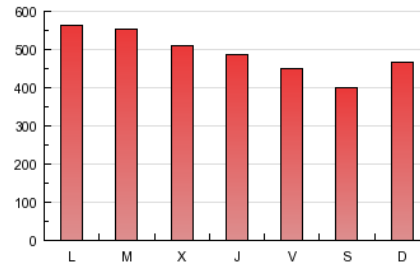

1. Cifras totales y promedios (Nacional)

MES - AÑO	NAVEGADORES UNICOS	VISITAS	PAGINAS
Marzo - 2013	126.423	400.189	1.503.299
PROMEDIO DIARIO	10.476	12.909	48.494
PROMEDIO LUNES-VIERNES	10.926	13.343	51.009
PROMEDIO SABADO-DOMINGO	9.531	11.998	43.212
PAGINAS / VISITAS	3,76		
DURACION MEDIA VISITAS	0:11:39		
DURACION MEDIA PAGINAS	0:03:06		

2. Secciones (Nacional)

	PAGINAS	%
HOME	516.582	34.36 %
RESTO	986.717	65.64 %

3. Por día del mes (Nacional)

Día	N. únicos	Visitas	Páginas	Día	N. únicos	Visitas	Páginas	Día	N. únicos	Visitas	Páginas
1	9.549	11.612	43.401	11	12.040	14.686	49.222	21	10.616	13.018	45.614
2	8.609	10.669	40.295	12	12.075	14.759	51.632	22	10.741	13.114	45.376
3	10.525	13.430	49.545	13	11.509	14.205	50.644	23	9.143	11.529	41.482
4	12.137	14.741	61.296	14	10.679	13.057	48.571	24	9.741	12.338	43.986
5	11.525	13.990	56.340	15	9.907	12.042	43.347	25	10.640	13.024	65.589
6	11.421	13.812	52.782	16	8.807	10.883	39.152	26	10.570	12.927	58.586
7	11.928	14.620	57.097	17	9.998	12.607	46.478	27	10.354	12.611	53.323
8	11.114	13.583	54.081	18	11.070	13.556	49.570	28	9.372	11.460	43.527
9	9.338	11.572	41.876	19	12.512	15.419	54.354	29	8.793	10.757	38.982
10	10.467	13.280	46.236	20	10.901	13.214	47.846	30	8.766	10.927	36.587
								31	9.912	12.747	46.482

4. Gráficas (Nacional)

4.1 Por día de la semana (promedio)

N. únicos / Visitas (x 100)

Páginas (x 100)

4.2 Por franja horaria (promedio)

Visitas (x 1000)

Páginas (x 1000)

4.3 Por meses