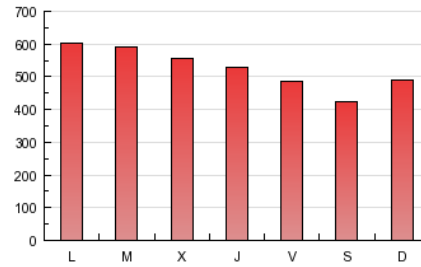

1. Cifras totales y promedios (Nacional e Internacional)

MES - AÑO	NAVEGADORES UNICOS	VISITAS	PAGINAS
Marzo - 2013	143.199	434.856	1.611.532
PROMEDIO DIARIO	11.426	14.028	51.985
PROMEDIO LUNES-VIERNES	11.976	14.575	54.951
PROMEDIO SABADO-DOMINGO	10.270	12.879	45.756
PAGINAS / VISITAS	3,71		
DURACION MEDIA VISITAS	0:11:40		
DURACION MEDIA PAGINAS	0:03:09		

2. Secciones (Nacional e Internacional)

	PAGINAS	%
HOME	544.593	33.79 %
RESTO	1.066.939	66.21 %

3. Por día del mes (Nacional e Internacional)

Día	N. únicos	Visitas	Páginas	Día	N. únicos	Visitas	Páginas	Día	N. únicos	Visitas	Páginas
1	10.460	12.674	46.895	11	13.004	15.805	52.374	21	11.584	14.165	49.152
2	9.466	11.668	43.298	12	13.182	16.034	55.356	22	11.673	14.247	48.943
3	11.525	14.595	52.861	13	13.199	16.104	55.664	23	9.826	12.376	44.015
4	13.228	16.020	65.581	14	12.088	14.696	53.388	24	10.443	13.185	46.593
5	12.640	15.286	60.428	15	10.821	13.094	46.516	25	11.534	14.097	69.960
6	12.515	15.095	56.861	16	9.471	11.673	41.361	26	11.474	14.003	62.407
7	13.103	16.029	61.645	17	10.657	13.406	48.758	27	11.285	13.720	57.369
8	12.148	14.784	58.362	18	12.126	14.799	53.572	28	10.238	12.473	46.783
9	10.058	12.413	44.402	19	13.660	16.797	58.822	29	9.518	11.613	42.039
10	11.216	14.189	48.770	20	12.018	14.531	51.860	30	9.442	11.728	38.641
								31	10.595	13.557	48.856

4. Gráficas (Nacional e Internacional)

4.1 Por día de la semana (promedio)

N. únicos / Visitas (x 100)

Páginas (x 100)

4.2 Por franja horaria (promedio)

Visitas (x 1000)

Páginas (x 1000)

4.3 Por meses