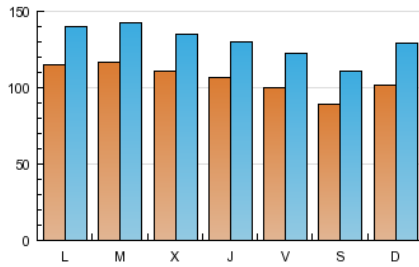

1. Cifras totales y promedios (Nacional)

MES - AÑO	NAVEGADORES UNICOS	VISITAS	PAGINAS
Marzo - 2013	126.423	400.189	1.503.299
PROMEDIO DIARIO	10.476	12.909	48.494
PROMEDIO LUNES-VIERNES	10.926	13.343	51.009
PROMEDIO SABADO-DOMINGO	9.531	11.998	43.212
PAGINAS / VISITAS	3,76		
DURACION MEDIA VISITAS	0:11:39		
DURACION MEDIA PAGINAS	0:03:06		

2. Secciones (Nacional)

	PAGINAS	%
HOME	516.582	34.36 %
RESTO	986.717	65.64 %

3. Por día del mes (Nacional)

Día	N. únicos	Visitas	Páginas	Día	N. únicos	Visitas	Páginas	Día	N. únicos	Visitas	Páginas
1	9.549	11.612	43.401	11	12.040	14.686	49.222	21	10.616	13.018	45.614
2	8.609	10.669	40.295	12	12.075	14.759	51.632	22	10.741	13.114	45.376
3	10.525	13.430	49.545	13	11.509	14.205	50.644	23	9.143	11.529	41.482
4	12.137	14.741	61.296	14	10.679	13.057	48.571	24	9.741	12.338	43.986
5	11.525	13.990	56.340	15	9.907	12.042	43.347	25	10.640	13.024	65.589
6	11.421	13.812	52.782	16	8.807	10.883	39.152	26	10.570	12.927	58.586
7	11.928	14.620	57.097	17	9.998	12.607	46.478	27	10.354	12.611	53.323
8	11.114	13.583	54.081	18	11.070	13.556	49.570	28	9.372	11.460	43.527
9	9.338	11.572	41.876	19	12.512	15.419	54.354	29	8.793	10.757	38.982
10	10.467	13.280	46.236	20	10.901	13.214	47.846	30	8.766	10.927	36.587
								31	9.912	12.747	46.482

4. Gráficas (Nacional)

4.1 Por día de la semana (promedio)

N. únicos / Visitas (x 100)

Páginas (x 100)

4.2 Por franja horaria (promedio)

Visitas (x 1000)

Páginas (x 1000)

4.3 Por meses