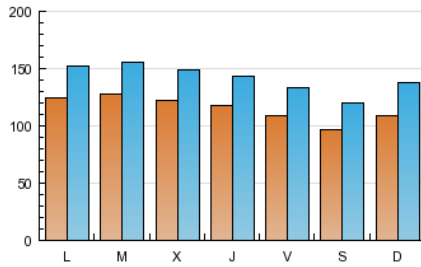

1. Cifras totales y promedios (Nacional e Internacional)

MES - AÑO	NAVEGADORES UNICOS	VISITAS	PAGINAS
Marzo - 2013	143.199	434.856	1.611.532
PROMEDIO DIARIO	11.426	14.028	51.985
PROMEDIO LUNES-VIERNES	11.976	14.575	54.951
PROMEDIO SABADO-DOMINGO	10.270	12.879	45.756
PAGINAS / VISITAS	3,71		
DURACION MEDIA VISITAS	0:11:40		
DURACION MEDIA PAGINAS	0:03:09		

2. Secciones (Nacional e Internacional)

	PAGINAS	%
HOME	544.593	33.79 %
RESTO	1.066.939	66.21 %

3. Por día del mes (Nacional e Internacional)

Día	N. únicos	Visitas	Páginas	Día	N. únicos	Visitas	Páginas	Día	N. únicos	Visitas	Páginas
1	10.460	12.674	46.895	11	13.004	15.805	52.374	21	11.584	14.165	49.152
2	9.466	11.668	43.298	12	13.182	16.034	55.356	22	11.673	14.247	48.943
3	11.525	14.595	52.861	13	13.199	16.104	55.664	23	9.826	12.376	44.015
4	13.228	16.020	65.581	14	12.088	14.696	53.388	24	10.443	13.185	46.593
5	12.640	15.286	60.428	15	10.821	13.094	46.516	25	11.534	14.097	69.960
6	12.515	15.095	56.861	16	9.471	11.673	41.361	26	11.474	14.003	62.407
7	13.103	16.029	61.645	17	10.657	13.406	48.758	27	11.285	13.720	57.369
8	12.148	14.784	58.362	18	12.126	14.799	53.572	28	10.238	12.473	46.783
9	10.058	12.413	44.402	19	13.660	16.797	58.822	29	9.518	11.613	42.039
10	11.216	14.189	48.770	20	12.018	14.531	51.860	30	9.442	11.728	38.641
								31	10.595	13.557	48.856

4. Gráficas (Nacional e Internacional)

4.1 Por día de la semana (promedio)

N. únicos / Visitas (x 100)

Páginas (x 100)

4.2 Por franja horaria (promedio)

Visitas (x 1000)

Páginas (x 1000)

4.3 Por meses