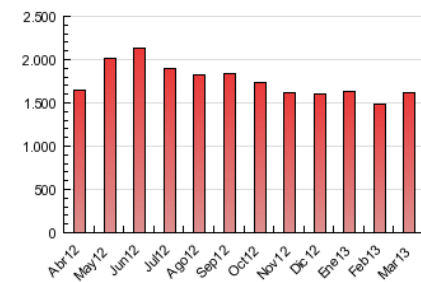

Páginas (x 1000)