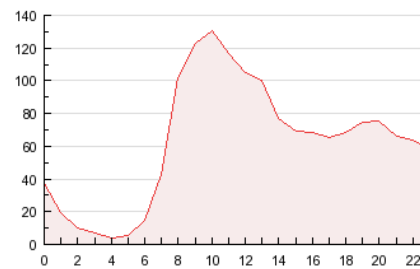

2. Secciones (Nacional)

	PAGINAS	%
HOME	516.582	34.36 %
RESTO	986.717	65.64 %

3. Por día del mes (Nacional)

Día	N. únicos	Visitas	Páginas	Día	N. únicos	Visitas	Páginas	Día	N. únicos	Visitas	Páginas
1	9.549	11.612	43.401	11	12.040	14.686	49.222	21	10.616	13.018	45.614
2	8.609	10.669	40.295	12	12.075	14.759	51.632	22	10.741	13.114	45.376
3	10.525	13.430	49.545	13	11.509	14.205	50.644	23	9.143	11.529	41.482
4	12.137	14.741	61.296	14	10.679	13.057	48.571	24	9.741	12.338	43.986
5	11.525	13.990	56.340	15	9.907	12.042	43.347	25	10.640	13.024	65.589
6	11.421	13.812	52.782	16	8.807	10.883	39.152	26	10.570	12.927	58.586
7	11.928	14.620	57.097	17	9.998	12.607	46.478	27	10.354	12.611	53.323
8	11.114	13.583	54.081	18	11.070	13.556	49.570	28	9.372	11.460	43.527
9	9.338	11.572	41.876	19	12.512	15.419	54.354	29	8.793	10.757	38.982
10	10.467	13.280	46.236	20	10.901	13.214	47.846	30	8.766	10.927	36.587
								31	9.912	12.747	46.482

4. Gráficas (Nacional)

4.1 Por día de la semana (promedio)

N. únicos / Visitas (x 100)

Páginas (x 100)

4.2 Por franja horaria (promedio)

Visitas (x 1000)

Páginas (x 1000)

4.3 Por meses