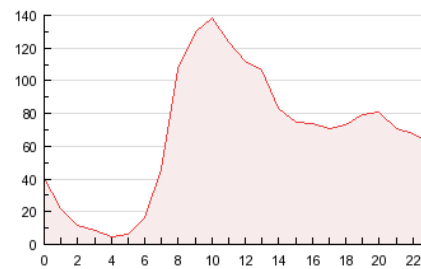

2. Secciones (Nacional e Internacional)

	PAGINAS	%
HOME	544.593	33.79 %
RESTO	1.066.939	66.21 %

3. Por día del mes (Nacional e Internacional)

Día	N. únicos	Visitas	Páginas	Día	N. únicos	Visitas	Páginas	Día	N. únicos	Visitas	Páginas
1	10.460	12.674	46.895	11	13.004	15.805	52.374	21	11.584	14.165	49.152
2	9.466	11.668	43.298	12	13.182	16.034	55.356	22	11.673	14.247	48.943
3	11.525	14.595	52.861	13	13.199	16.104	55.664	23	9.826	12.376	44.015
4	13.228	16.020	65.581	14	12.088	14.696	53.388	24	10.443	13.185	46.593
5	12.640	15.286	60.428	15	10.821	13.094	46.516	25	11.534	14.097	69.960
6	12.515	15.095	56.861	16	9.471	11.673	41.361	26	11.474	14.003	62.407
7	13.103	16.029	61.645	17	10.657	13.406	48.758	27	11.285	13.720	57.369
8	12.148	14.784	58.362	18	12.126	14.799	53.572	28	10.238	12.473	46.783
9	10.058	12.413	44.402	19	13.660	16.797	58.822	29	9.518	11.613	42.039
10	11.216	14.189	48.770	20	12.018	14.531	51.860	30	9.442	11.728	38.641
								31	10.595	13.557	48.856

4. Gráficas (Nacional e Internacional)

4.1 Por día de la semana (promedio)

N. únicos / Visitas (x 100)

Páginas (x 100)

4.2 Por franja horaria (promedio)

Visitas (x 1000)

Páginas (x 1000)

4.3 Por meses