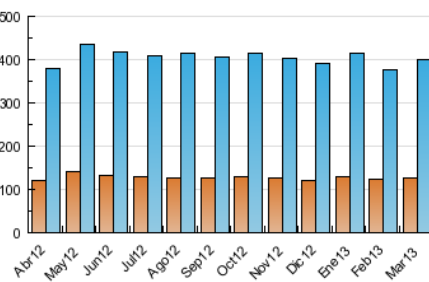

4.3 Por meses

N. únicos / Visitas (x 1000)