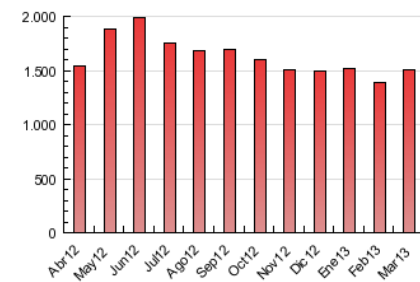

Páginas (x 1000)