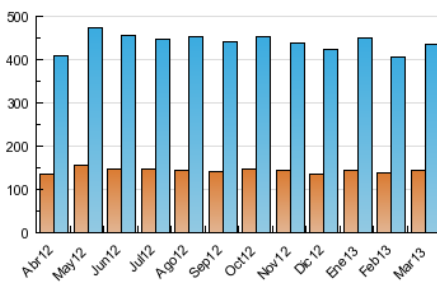

4.3 Por meses

N. únicos / Visitas (x 1000)