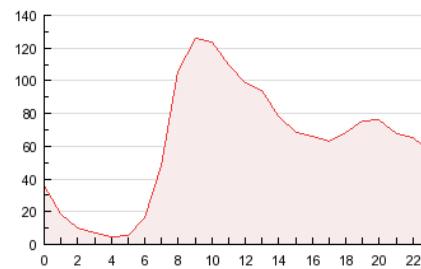

2. Secciones (Nacional e Internacional)

	PAGINAS	%
HOME	507.461	34.03 %
RESTO	983.958	65.97 %

3. Por día del mes (Nacional e Internacional)

Día	N. únicos	Visitas	Páginas	Día	N. únicos	Visitas	Páginas	Día	N. únicos	Visitas	Páginas
1	12.015	14.743	58.898	11	12.659	15.443	60.439	21	12.360	14.938	54.427
2	9.346	11.679	40.695	12	12.468	15.131	54.303	22	12.833	15.457	54.019
3	10.244	12.947	48.724	13	15.022	18.105	58.185	23	9.591	11.720	38.909
4	13.445	16.236	56.609	14	12.758	15.498	57.871	24	10.903	13.671	46.162
5	12.219	14.811	51.980	15	11.693	14.094	55.063	25	13.154	15.822	60.360
6	13.136	15.663	54.224	16	9.046	11.202	46.338	26	12.472	15.227	56.198
7	12.161	14.790	56.373	17	10.864	13.795	49.678	27	12.873	15.577	57.873
8	11.262	13.663	50.687	18	13.374	16.394	64.494	28	11.203	13.824	59.178
9	9.546	11.715	40.363	19	13.120	16.063	58.634				
10	10.620	13.367	45.866	20	12.436	15.158	54.869				

4. Gráficas (Nacional e Internacional)

4.1 Por día de la semana (promedio)

N. únicos / Visitas (x 100)

Páginas (x 100)

4.2 Por franja horaria (promedio)

Visitas (x 1000)

Páginas (x 1000)

4.3 Por meses