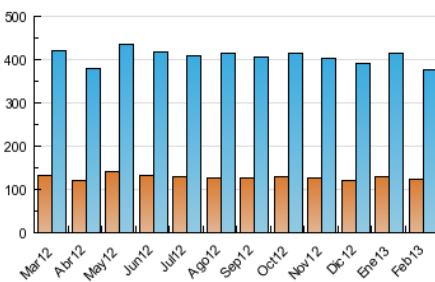

4.3 Por meses

N. únicos / Visitas (x 1000)