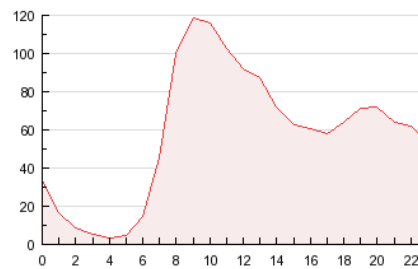

2. Secciones (Nacional)

	PAGINAS	%
HOME	480.899	34.57 %
RESTO	910.076	65.43 %

3. Por día del mes (Nacional)

Día	N. únicos	Visitas	Páginas	Día	N. únicos	Visitas	Páginas	Día	N. únicos	Visitas	Páginas
1	11.118	13.599	54.863	11	11.723	14.336	56.652	21	11.418	13.824	50.850
2	8.659	10.809	37.948	12	11.484	13.960	50.641	22	11.892	14.361	50.612
3	9.506	12.006	45.756	13	13.685	16.524	53.519	23	8.941	10.970	36.837
4	12.456	15.016	52.711	14	11.503	14.038	52.933	24	9.928	12.508	42.840
5	11.323	13.733	48.336	15	10.684	12.909	51.079	25	12.075	14.551	56.134
6	12.113	14.451	50.455	16	8.375	10.399	43.704	26	11.411	13.974	52.040
7	11.147	13.566	52.260	17	10.081	12.868	46.798	27	11.808	14.322	53.799
8	10.390	12.598	46.970	18	12.351	15.173	60.495	28	10.205	12.651	55.276
9	8.818	10.846	37.721	19	12.154	14.918	54.990				
10	9.945	12.536	43.632	20	11.436	13.963	51.124				

4. Gráficas (Nacional)

4.1 Por día de la semana (promedio)

N. únicos / Visitas (x 100)

Páginas (x 100)

4.2 Por franja horaria (promedio)

Visitas (x 1000)

Páginas (x 1000)

4.3 Por meses