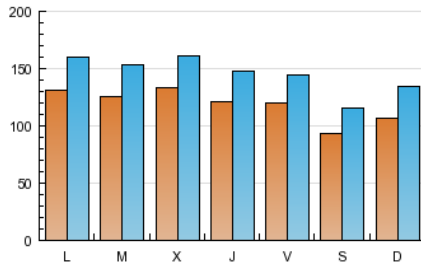

1. Cifras totales y promedios (Nacional e Internacional)

MES - AÑO	NAVEGADORES UNICOS	VISITAS	PAGINAS
Febrero - 2013	138.295	406.733	1.491.419
PROMEDIO DIARIO	11.887	14.526	53.265
PROMEDIO LUNES-VIERNES	12.633	15.332	56.734
PROMEDIO SABADO-DOMINGO	10.020	12.512	44.592
PAGINAS / VISITAS	3,67		
DURACION MEDIA VISITAS	0:11:34		
DURACION MEDIA PAGINAS	0:03:09		

2. Secciones (Nacional e Internacional)

	PAGINAS	%
HOME	507.461	34.03 %
RESTO	983.958	65.97 %

3. Por día del mes (Nacional e Internacional)

Día	N. únicos	Visitas	Páginas	Día	N. únicos	Visitas	Páginas	Día	N. únicos	Visitas	Páginas
1	12.015	14.743	58.898	11	12.659	15.443	60.439	21	12.360	14.938	54.427
2	9.346	11.679	40.695	12	12.468	15.131	54.303	22	12.833	15.457	54.019
3	10.244	12.947	48.724	13	15.022	18.105	58.185	23	9.591	11.720	38.909
4	13.445	16.236	56.609	14	12.758	15.498	57.871	24	10.903	13.671	46.162
5	12.219	14.811	51.980	15	11.693	14.094	55.063	25	13.154	15.822	60.360
6	13.136	15.663	54.224	16	9.046	11.202	46.338	26	12.472	15.227	56.198
7	12.161	14.790	56.373	17	10.864	13.795	49.678	27	12.873	15.577	57.873
8	11.262	13.663	50.687	18	13.374	16.394	64.494	28	11.203	13.824	59.178
9	9.546	11.715	40.363	19	13.120	16.063	58.634				
10	10.620	13.367	45.866	20	12.436	15.158	54.869				

4. Gráficas (Nacional e Internacional)

4.1 Por día de la semana (promedio)

N. únicos / Visitas (x 100)

Páginas (x 100)

4.2 Por franja horaria (promedio)

Visitas (x 1000)

Páginas (x 1000)

4.3 Por meses