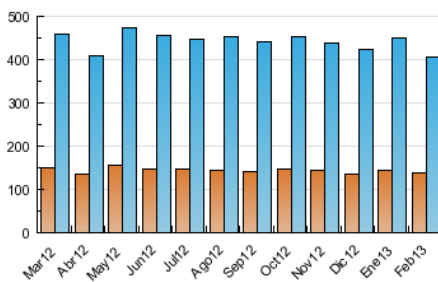

4.3 Por meses

N. únicos / Visitas (x 1000)