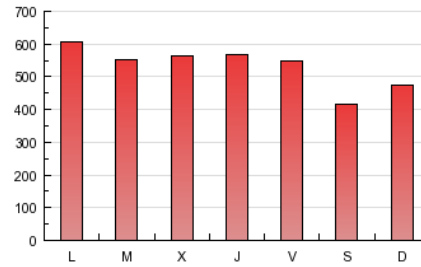

1. Cifras totales y promedios (Nacional e Internacional)

MES - AÑO	NAVEGADORES UNICOS	VISITAS	PAGINAS
Febrero - 2013	138.295	406.733	1.491.419
PROMEDIO DIARIO	11.887	14.526	53.265
PROMEDIO LUNES-VIERNES	12.633	15.332	56.734
PROMEDIO SABADO-DOMINGO	10.020	12.512	44.592
PAGINAS / VISITAS	3,67		
DURACION MEDIA VISITAS	0:11:34		
DURACION MEDIA PAGINAS	0:03:09		

2. Secciones (Nacional e Internacional)

	PAGINAS	%
HOME	507.461	34.03 %
RESTO	983.958	65.97 %

3. Por día del mes (Nacional e Internacional)

Día	N. únicos	Visitas	Páginas	Día	N. únicos	Visitas	Páginas	Día	N. únicos	Visitas	Páginas
1	12.015	14.743	58.898	11	12.659	15.443	60.439	21	12.360	14.938	54.427
2	9.346	11.679	40.695	12	12.468	15.131	54.303	22	12.833	15.457	54.019
3	10.244	12.947	48.724	13	15.022	18.105	58.185	23	9.591	11.720	38.909
4	13.445	16.236	56.609	14	12.758	15.498	57.871	24	10.903	13.671	46.162
5	12.219	14.811	51.980	15	11.693	14.094	55.063	25	13.154	15.822	60.360
6	13.136	15.663	54.224	16	9.046	11.202	46.338	26	12.472	15.227	56.198
7	12.161	14.790	56.373	17	10.864	13.795	49.678	27	12.873	15.577	57.873
8	11.262	13.663	50.687	18	13.374	16.394	64.494	28	11.203	13.824	59.178
9	9.546	11.715	40.363	19	13.120	16.063	58.634				
10	10.620	13.367	45.866	20	12.436	15.158	54.869				

4. Gráficas (Nacional e Internacional)

4.1 Por día de la semana (promedio)

N. únicos / Visitas (x 100)

Páginas (x 100)

4.2 Por franja horaria (promedio)

Visitas (x 1000)

Páginas (x 1000)

4.3 Por meses