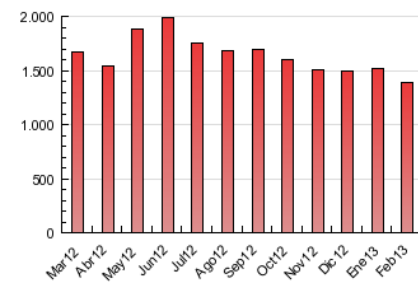

Páginas (x 1000)