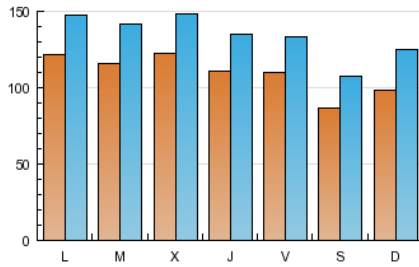

1. Cifras totales y promedios (Nacional)

MES - AÑO	NAVEGADORES UNICOS	VISITAS	PAGINAS
Febrero - 2013	123.837	375.409	1.390.975
PROMEDIO DIARIO	10.951	13.407	49.678
PROMEDIO LUNES-VIERNES	11.619	14.123	52.787
PROMEDIO SABADO-DOMINGO	9.282	11.618	41.905
PAGINAS / VISITAS	3,71		
DURACION MEDIA VISITAS	0:11:30		
DURACION MEDIA PAGINAS	0:03:07		

2. Secciones (Nacional)

	PAGINAS	%
HOME	480.899	34.57 %
RESTO	910.076	65.43 %

3. Por día del mes (Nacional)

Día	N. únicos	Visitas	Páginas	Día	N. únicos	Visitas	Páginas	Día	N. únicos	Visitas	Páginas
1	11.118	13.599	54.863	11	11.723	14.336	56.652	21	11.418	13.824	50.850
2	8.659	10.809	37.948	12	11.484	13.960	50.641	22	11.892	14.361	50.612
3	9.506	12.006	45.756	13	13.685	16.524	53.519	23	8.941	10.970	36.837
4	12.456	15.016	52.711	14	11.503	14.038	52.933	24	9.928	12.508	42.840
5	11.323	13.733	48.336	15	10.684	12.909	51.079	25	12.075	14.551	56.134
6	12.113	14.451	50.455	16	8.375	10.399	43.704	26	11.411	13.974	52.040
7	11.147	13.566	52.260	17	10.081	12.868	46.798	27	11.808	14.322	53.799
8	10.390	12.598	46.970	18	12.351	15.173	60.495	28	10.205	12.651	55.276
9	8.818	10.846	37.721	19	12.154	14.918	54.990				
10	9.945	12.536	43.632	20	11.436	13.963	51.124				

4. Gráficas (Nacional)

4.1 Por día de la semana (promedio)

N. únicos / Visitas (x 100)

Páginas (x 100)

4.2 Por franja horaria (promedio)

Visitas (x 1000)

Páginas (x 1000)

4.3 Por meses