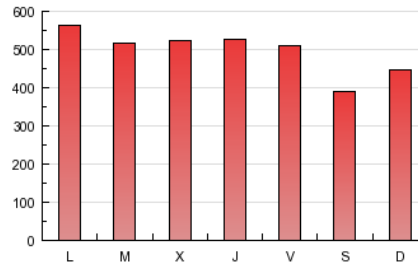

1. Cifras totales y promedios (Nacional)

MES - AÑO	NAVEGADORES UNICOS	VISITAS	PAGINAS
Febrero - 2013	123.837	375.409	1.390.975
PROMEDIO DIARIO	10.951	13.407	49.678
PROMEDIO LUNES-VIERNES	11.619	14.123	52.787
PROMEDIO SABADO-DOMINGO	9.282	11.618	41.905
PAGINAS / VISITAS	3,71		
DURACION MEDIA VISITAS	0:11:30		
DURACION MEDIA PAGINAS	0:03:07		

2. Secciones (Nacional)

	PAGINAS	%
HOME	480.899	34.57 %
RESTO	910.076	65.43 %

3. Por día del mes (Nacional)

Día	N. únicos	Visitas	Páginas	Día	N. únicos	Visitas	Páginas	Día	N. únicos	Visitas	Páginas
1	11.118	13.599	54.863	11	11.723	14.336	56.652	21	11.418	13.824	50.850
2	8.659	10.809	37.948	12	11.484	13.960	50.641	22	11.892	14.361	50.612
3	9.506	12.006	45.756	13	13.685	16.524	53.519	23	8.941	10.970	36.837
4	12.456	15.016	52.711	14	11.503	14.038	52.933	24	9.928	12.508	42.840
5	11.323	13.733	48.336	15	10.684	12.909	51.079	25	12.075	14.551	56.134
6	12.113	14.451	50.455	16	8.375	10.399	43.704	26	11.411	13.974	52.040
7	11.147	13.566	52.260	17	10.081	12.868	46.798	27	11.808	14.322	53.799
8	10.390	12.598	46.970	18	12.351	15.173	60.495	28	10.205	12.651	55.276
9	8.818	10.846	37.721	19	12.154	14.918	54.990				
10	9.945	12.536	43.632	20	11.436	13.963	51.124				

4. Gráficas (Nacional)

4.1 Por día de la semana (promedio)

N. únicos / Visitas (x 100)

Páginas (x 100)

4.2 Por franja horaria (promedio)

Visitas (x 1000)

Páginas (x 1000)

4.3 Por meses