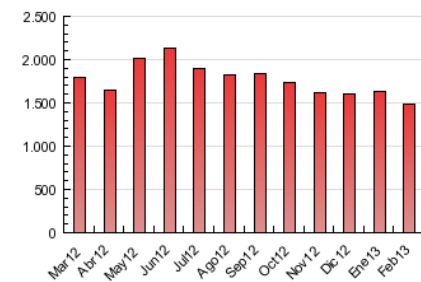

Páginas (x 1000)