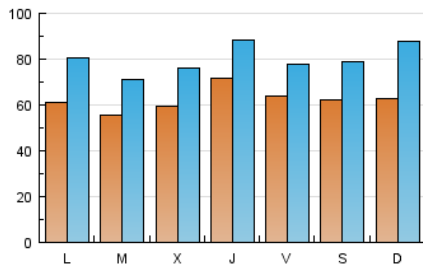

1. Cifras totales y promedios (Nacional)

MES - AÑO	NAVEGADORES UNICOS	VISITAS	PAGINAS
Marzo - 2017	97.288	248.400	434.917
PROMEDIO DIARIO	6.272	8.013	14.030
PROMEDIO LUNES-VIERNES	6.277	7.907	13.676
PROMEDIO SABADO-DOMINGO	6.258	8.318	15.046
PAGINAS / VISITAS	1,75		
DURACION MEDIA VISITAS	0:01:12		
DURACION MEDIA PAGINAS	0:01:36		

2. Secciones (Nacional)

	PAGINAS	%
HOME	112.549	25.88 %
RESTO	322.368	74.12 %

3. Por día del mes (Nacional)

Día	N. únicos	Visitas	Páginas	Día	N. únicos	Visitas	Páginas	Día	N. únicos	Visitas	Páginas
1	7.586	9.285	15.440	11	5.448	6.987	11.451	21	5.648	7.264	13.098
2	5.773	7.041	12.285	12	6.927	9.279	17.508	22	5.393	6.977	12.683
3	6.220	7.472	12.010	13	6.342	8.325	16.702	23	7.235	9.089	15.469
4	6.516	8.662	15.630	14	5.264	6.819	12.187	24	8.840	10.650	17.571
5	5.824	7.316	12.850	15	5.263	6.763	11.422	25	4.729	5.907	9.561
6	4.561	5.884	11.472	16	8.647	10.991	19.043	26	5.201	7.893	16.398
7	4.447	5.784	10.035	17	4.365	5.550	10.061	27	7.009	9.025	16.126
8	6.275	8.133	14.341	18	8.286	9.986	15.329	28	6.848	8.655	13.968
9	6.351	7.715	12.944	19	7.131	10.517	21.638	29	5.276	6.812	11.802
10	5.797	7.186	12.017	20	6.604	8.954	17.576	30	7.786	9.377	14.083
								31	6.842	8.102	12.217

4. Gráficas (Nacional)

4.1 Por día de la semana (promedio)

N. únicos / Visitas (x 100)

Páginas (x 100)

4.2 Por franja horaria (promedio)

Visitas (x 1000)

Páginas (x 1000)

4.3 Por meses