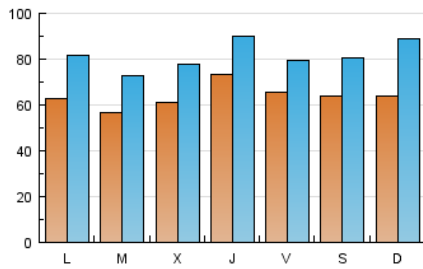

1. Cifras totales y promedios (Nacional e Internacional)

MES - AÑO	NAVEGADORES UNICOS	VISITAS	PAGINAS
Marzo - 2017	100.393	253.418	442.434
PROMEDIO DIARIO	6.412	8.175	14.272
PROMEDIO LUNES-VIERNES	6.421	8.071	13.922
PROMEDIO SABADO-DOMINGO	6.387	8.474	15.279
PAGINAS / VISITAS	1,75		
DURACION MEDIA VISITAS	0:01:12		
DURACION MEDIA PAGINAS	0:01:36		

2. Secciones (Nacional e Internacional)

	PAGINAS	%
HOME	114.246	25.82 %
RESTO	328.188	74.18 %

3. Por día del mes (Nacional e Internacional)

Día	N. únicos	Visitas	Páginas	Día	N. únicos	Visitas	Páginas	Día	N. únicos	Visitas	Páginas
1	7.822	9.543	15.816	11	5.540	7.093	11.601	21	5.763	7.410	13.315
2	5.918	7.201	12.542	12	7.023	9.415	17.700	22	5.502	7.103	12.896
3	6.373	7.640	12.271	13	6.442	8.436	16.877	23	7.379	9.257	15.744
4	6.646	8.814	15.889	14	5.376	6.945	12.383	24	9.030	10.869	17.885
5	5.954	7.461	13.068	15	5.399	6.912	11.644	25	4.845	6.036	9.741
6	4.683	6.024	11.675	16	8.829	11.201	19.368	26	5.346	8.076	16.697
7	4.579	5.936	10.231	17	4.515	5.719	10.308	27	7.151	9.197	16.372
8	6.421	8.308	14.613	18	8.486	10.206	15.626	28	6.992	8.830	14.213
9	6.501	7.877	13.187	19	7.255	10.689	21.906	29	5.408	6.964	12.040
10	5.897	7.298	12.200	20	6.745	9.120	17.846	30	7.953	9.567	14.344
								31	6.994	8.271	12.436

4. Gráficas (Nacional e Internacional)

4.1 Por día de la semana (promedio)

N. únicos / Visitas (x 100)

Páginas (x 100)

4.2 Por franja horaria (promedio)

Visitas (x 1000)

Páginas (x 1000)

4.3 Por meses