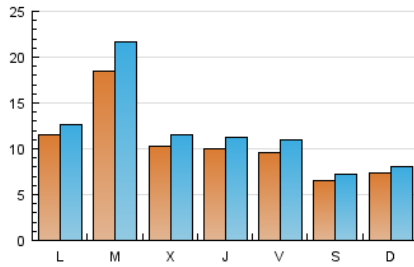

1. Cifras totales y promedios (Nacional)

MES - AÑO	NAVEGADORES UNICOS	VISITAS	PAGINAS
Marzo - 2017	16.956	36.704	53.856
PROMEDIO DIARIO	1.051	1.184	1.737
PROMEDIO LUNES-VIERNES	1.174	1.331	1.927
PROMEDIO SABADO-DOMINGO	699	763	1.192
PAGINAS / VISITAS	1,47		
DURACION MEDIA VISITAS	0:01:19		
DURACION MEDIA PAGINAS	0:02:48		

2. Secciones (Nacional)

	PAGINAS	%
HOME	7.617	14.14 %
RESTO	46.239	85.86 %

3. Por día del mes (Nacional)

Día	N. únicos	Visitas	Páginas	Día	N. únicos	Visitas	Páginas	Día	N. únicos	Visitas	Páginas
1	493	551	827	11	503	529	916	21	1.016	1.095	1.572
2	1.081	1.176	1.767	12	405	437	664	22	465	512	897
3	1.217	1.400	1.907	13	740	836	1.191	23	340	387	705
4	578	645	988	14	1.160	1.302	1.875	24	291	324	518
5	434	481	855	15	1.174	1.391	1.927	25	870	992	1.587
6	2.271	2.431	3.424	16	1.105	1.251	1.842	26	1.209	1.309	1.983
7	4.495	5.505	7.430	17	1.151	1.287	1.832	27	790	881	1.350
8	2.157	2.402	3.384	18	684	727	1.073	28	713	780	1.276
9	1.216	1.414	2.226	19	912	982	1.466	29	862	918	1.339
10	869	1.008	1.632	20	836	916	1.358	30	1.265	1.385	1.926
								31	1.294	1.450	2.119

4. Gráficas (Nacional)

4.1 Por día de la semana (promedio)

N. únicos / Visitas (x 100)

Páginas (x 100)

4.2 Por franja horaria (promedio)

Visitas (x 1000)

Páginas (x 1000)

4.3 Por meses