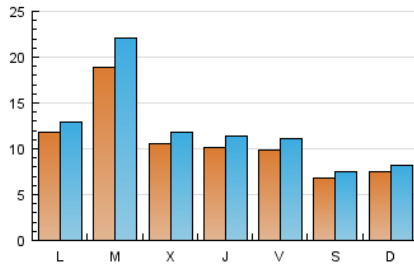

1. Cifras totales y promedios (Nacional e Internacional)

MES - AÑO	NAVEGADORES UNICOS	VISITAS	PAGINAS
Marzo - 2017	17.440	37.394	54.871
PROMEDIO DIARIO	1.072	1.206	1.770
PROMEDIO LUNES-VIERNES	1.196	1.354	1.959
PROMEDIO SABADO-DOMINGO	716	780	1.227
PAGINAS / VISITAS	1,47		
DURACION MEDIA VISITAS	0:01:20		
DURACION MEDIA PAGINAS	0:02:51		

2. Secciones (Nacional e Internacional)

	PAGINAS	%
HOME	7.862	14.33 %
RESTO	47.009	85.67 %

3. Por día del mes (Nacional e Internacional)

Día	N. únicos	Visitas	Páginas	Día	N. únicos	Visitas	Páginas	Día	N. únicos	Visitas	Páginas
1	505	563	843	11	512	539	934	21	1.046	1.125	1.612
2	1.099	1.195	1.787	12	407	439	667	22	478	525	918
3	1.236	1.419	1.930	13	752	849	1.212	23	358	405	730
4	597	664	1.017	14	1.187	1.330	1.920	24	311	346	547
5	443	490	867	15	1.200	1.417	1.959	25	901	1.024	1.650
6	2.303	2.466	3.465	16	1.124	1.271	1.866	26	1.236	1.340	2.083
7	4.570	5.588	7.523	17	1.175	1.312	1.868	27	803	896	1.379
8	2.205	2.454	3.445	18	704	747	1.099	28	725	793	1.292
9	1.236	1.434	2.249	19	928	998	1.495	29	877	937	1.363
10	880	1.019	1.650	20	853	933	1.379	30	1.283	1.404	1.949
								31	1.313	1.472	2.173

4. Gráficas (Nacional e Internacional)

4.1 Por día de la semana (promedio)

N. únicos / Visitas (x 100)

Páginas (x 100)

4.2 Por franja horaria (promedio)

Visitas (x 1000)

Páginas (x 1000)

4.3 Por meses