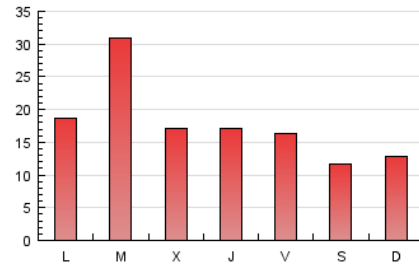

1. Cifras totales y promedios (Nacional e Internacional)

MES - AÑO	NAVEGADORES UNICOS	VISITAS	PAGINAS
Marzo - 2017	17.440	37.394	54.871
PROMEDIO DIARIO	1.072	1.206	1.770
PROMEDIO LUNES-VIERNES	1.196	1.354	1.959
PROMEDIO SABADO-DOMINGO	716	780	1.227
PAGINAS / VISITAS	1,47		
DURACION MEDIA VISITAS	0:01:20		
DURACION MEDIA PAGINAS	0:02:51		

2. Secciones (Nacional e Internacional)

	PAGINAS	%
HOME	7.862	14.33 %
RESTO	47.009	85.67 %

3. Por día del mes (Nacional e Internacional)

Día	N. únicos	Visitas	Páginas	Día	N. únicos	Visitas	Páginas	Día	N. únicos	Visitas	Páginas
1	505	563	843	11	512	539	934	21	1.046	1.125	1.612
2	1.099	1.195	1.787	12	407	439	667	22	478	525	918
3	1.236	1.419	1.930	13	752	849	1.212	23	358	405	730
4	597	664	1.017	14	1.187	1.330	1.920	24	311	346	547
5	443	490	867	15	1.200	1.417	1.959	25	901	1.024	1.650
6	2.303	2.466	3.465	16	1.124	1.271	1.866	26	1.236	1.340	2.083
7	4.570	5.588	7.523	17	1.175	1.312	1.868	27	803	896	1.379
8	2.205	2.454	3.445	18	704	747	1.099	28	725	793	1.292
9	1.236	1.434	2.249	19	928	998	1.495	29	877	937	1.363
10	880	1.019	1.650	20	853	933	1.379	30	1.283	1.404	1.949
								31	1.313	1.472	2.173

4. Gráficas (Nacional e Internacional)

4.1 Por día de la semana (promedio)

N. únicos / Visitas (x 100)

Páginas (x 100)

4.2 Por franja horaria (promedio)

Visitas (x 1000)

Páginas (x 1000)

4.3 Por meses