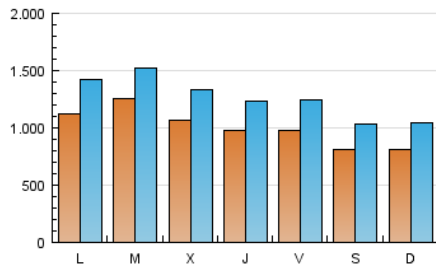

1. Cifras totales y promedios (Nacional e Internacional)

MES - AÑO	NAVEGADORES UNICOS	VISITAS	PAGINAS
Marzo - 2017	1.809.999	3.910.687	8.749.751
PROMEDIO DIARIO	100.238	126.151	282.250
PROMEDIO LUNES-VIERNES	106.987	133.789	297.769
PROMEDIO SABADO-DOMINGO	80.833	104.192	237.634
PAGINAS / VISITAS	2,24		
DURACION MEDIA VISITAS	0:04:51		
DURACION MEDIA PAGINAS	0:03:55		

2. Secciones (Nacional e Internacional)

	PAGINAS	%
HOME	2.722.856	31.12 %
RESTO	6.026.895	68.88 %

3. Por día del mes (Nacional e Internacional)

Día	N. únicos	Visitas	Páginas	Día	N. únicos	Visitas	Páginas	Día	N. únicos	Visitas	Páginas
1	88.354	112.116	265.755	11	70.354	90.898	202.249	21	93.906	120.040	295.854
2	86.760	110.703	267.151	12	72.085	92.746	220.171	22	114.284	142.135	321.930
3	100.313	126.984	292.267	13	142.490	174.315	349.626	23	112.263	141.521	320.100
4	85.466	109.811	252.635	14	219.857	247.723	414.196	24	116.574	146.819	328.695
5	91.236	116.706	255.331	15	130.683	157.444	329.618	25	98.447	125.286	275.383
6	94.286	121.730	284.210	16	96.540	121.746	278.346	26	89.139	116.489	273.495
7	97.831	123.368	268.692	17	80.508	103.279	240.363	27	97.006	125.871	303.044
8	104.938	130.845	294.408	18	68.027	88.638	207.685	28	89.595	116.736	281.998
9	90.804	113.001	249.400	19	71.906	92.961	214.126	29	96.817	124.777	296.644
10	87.867	111.459	257.328	20	115.807	145.632	315.538	30	101.207	127.522	287.715
								31	102.022	131.386	305.798

4. Gráficas (Nacional e Internacional)

4.1 Por día de la semana (promedio)

N. únicos / Visitas (x 100)

Páginas (x 100)

4.2 Por franja horaria (promedio)

Visitas (x 1000)

Páginas (x 1000)

4.3 Por meses