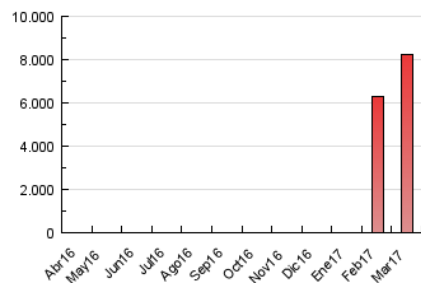

Páginas (x 1000)