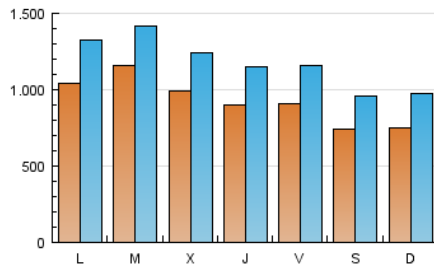

1. Cifras totales y promedios (Nacional)

MES - AÑO	NAVEGADORES UNICOS	VISITAS	PAGINAS
Marzo - 2017	1.628.769	3.648.606	8.258.001
PROMEDIO DIARIO	92.789	117.697	266.387
PROMEDIO LUNES-VIERNES	99.204	124.976	281.139
PROMEDIO SABADO-DOMINGO	74.343	96.770	223.975
PAGINAS / VISITAS	2,26		
DURACION MEDIA VISITAS	0:04:53		
DURACION MEDIA PAGINAS	0:03:52		

2. Secciones (Nacional)

	PAGINAS	%
HOME	2.612.108	31.63 %
RESTO	5.645.893	68.37 %

3. Por día del mes (Nacional)

Día	N. únicos	Visitas	Páginas	Día	N. únicos	Visitas	Páginas	Día	N. únicos	Visitas	Páginas
1	81.342	104.079	249.769	11	65.139	84.870	190.911	21	84.310	109.408	276.560
2	80.292	103.309	252.430	12	66.533	86.388	207.523	22	105.296	132.075	302.986
3	93.766	119.382	276.616	13	134.342	165.080	332.586	23	104.557	132.825	303.262
4	76.644	99.813	235.401	14	206.921	233.627	391.304	24	109.812	139.067	313.614
5	83.750	108.147	239.601	15	121.391	147.107	310.937	25	91.913	117.818	261.762
6	87.449	113.844	268.679	16	89.062	113.312	262.259	26	82.069	108.394	258.568
7	91.130	115.631	253.796	17	73.779	95.669	226.145	27	88.953	116.696	285.822
8	97.992	122.858	278.315	18	62.299	82.080	195.617	28	82.486	108.596	266.251
9	84.451	105.722	235.022	19	66.397	86.651	202.420	29	89.083	115.938	279.737
10	81.580	104.214	242.867	20	106.691	135.498	297.378	30	93.098	118.358	270.997
								31	93.920	122.150	288.866

4. Gráficas (Nacional)

4.1 Por día de la semana (promedio)

N. únicos / Visitas (x 100)

Páginas (x 100)

4.2 Por franja horaria (promedio)

Visitas (x 1000)

Páginas (x 1000)

4.3 Por meses