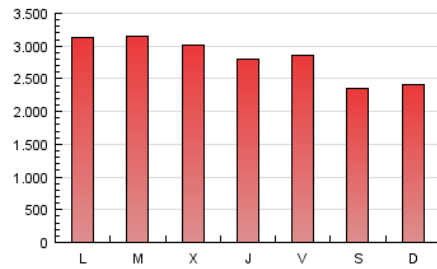

1. Cifras totales y promedios (Nacional e Internacional)

MES - AÑO	NAVEGADORES UNICOS	VISITAS	PAGINAS
Marzo - 2017	1.809.999	3.910.687	8.749.751
PROMEDIO DIARIO	100.238	126.151	282.250
PROMEDIO LUNES-VIERNES	106.987	133.789	297.769
PROMEDIO SABADO-DOMINGO	80.833	104.192	237.634
PAGINAS / VISITAS	2,24		
DURACION MEDIA VISITAS	0:04:51		
DURACION MEDIA PAGINAS	0:03:55		

2. Secciones (Nacional e Internacional)

	PAGINAS	%
HOME	2.722.856	31.12 %
RESTO	6.026.895	68.88 %

3. Por día del mes (Nacional e Internacional)

Día	N. únicos	Visitas	Páginas	Día	N. únicos	Visitas	Páginas	Día	N. únicos	Visitas	Páginas
1	88.354	112.116	265.755	11	70.354	90.898	202.249	21	93.906	120.040	295.854
2	86.760	110.703	267.151	12	72.085	92.746	220.171	22	114.284	142.135	321.930
3	100.313	126.984	292.267	13	142.490	174.315	349.626	23	112.263	141.521	320.100
4	85.466	109.811	252.635	14	219.857	247.723	414.196	24	116.574	146.819	328.695
5	91.236	116.706	255.331	15	130.683	157.444	329.618	25	98.447	125.286	275.383
6	94.286	121.730	284.210	16	96.540	121.746	278.346	26	89.139	116.489	273.495
7	97.831	123.368	268.692	17	80.508	103.279	240.363	27	97.006	125.871	303.044
8	104.938	130.845	294.408	18	68.027	88.638	207.685	28	89.595	116.736	281.998
9	90.804	113.001	249.400	19	71.906	92.961	214.126	29	96.817	124.777	296.644
10	87.867	111.459	257.328	20	115.807	145.632	315.538	30	101.207	127.522	287.715
								31	102.022	131.386	305.798

4. Gráficas (Nacional e Internacional)

4.1 Por día de la semana (promedio)

N. únicos / Visitas (x 100)

Páginas (x 100)

4.2 Por franja horaria (promedio)

Visitas (x 1000)

Páginas (x 1000)

4.3 Por meses