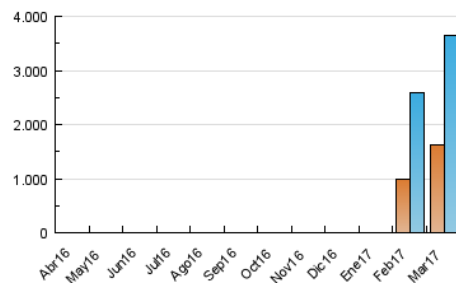

4.3 Por meses

N. únicos / Visitas (x 1000)