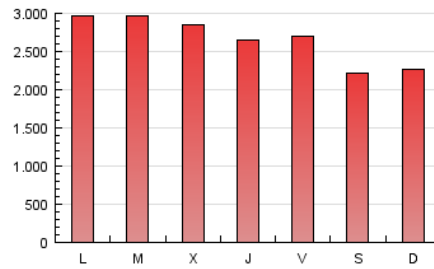

1. Cifras totales y promedios (Nacional)

MES - AÑO	NAVEGADORES UNICOS	VISITAS	PAGINAS
Marzo - 2017	1.628.769	3.648.606	8.258.001
PROMEDIO DIARIO	92.789	117.697	266.387
PROMEDIO LUNES-VIERNES	99.204	124.976	281.139
PROMEDIO SABADO-DOMINGO	74.343	96.770	223.975
PAGINAS / VISITAS	2,26		
DURACION MEDIA VISITAS	0:04:53		
DURACION MEDIA PAGINAS	0:03:52		

2. Secciones (Nacional)

	PAGINAS	%
HOME	2.612.108	31.63 %
RESTO	5.645.893	68.37 %

3. Por día del mes (Nacional)

Día	N. únicos	Visitas	Páginas	Día	N. únicos	Visitas	Páginas	Día	N. únicos	Visitas	Páginas
1	81.342	104.079	249.769	11	65.139	84.870	190.911	21	84.310	109.408	276.560
2	80.292	103.309	252.430	12	66.533	86.388	207.523	22	105.296	132.075	302.986
3	93.766	119.382	276.616	13	134.342	165.080	332.586	23	104.557	132.825	303.262
4	76.644	99.813	235.401	14	206.921	233.627	391.304	24	109.812	139.067	313.614
5	83.750	108.147	239.601	15	121.391	147.107	310.937	25	91.913	117.818	261.762
6	87.449	113.844	268.679	16	89.062	113.312	262.259	26	82.069	108.394	258.568
7	91.130	115.631	253.796	17	73.779	95.669	226.145	27	88.953	116.696	285.822
8	97.992	122.858	278.315	18	62.299	82.080	195.617	28	82.486	108.596	266.251
9	84.451	105.722	235.022	19	66.397	86.651	202.420	29	89.083	115.938	279.737
10	81.580	104.214	242.867	20	106.691	135.498	297.378	30	93.098	118.358	270.997
								31	93.920	122.150	288.866

4. Gráficas (Nacional)

4.1 Por día de la semana (promedio)

N. únicos / Visitas (x 100)

Páginas (x 100)

4.2 Por franja horaria (promedio)

Visitas (x 1000)

Páginas (x 1000)

4.3 Por meses