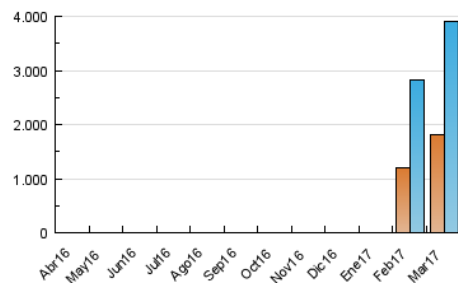

4.3 Por meses

N. únicos / Visitas (x 1000)