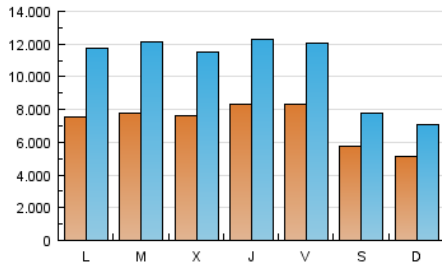

ESPAÑA DIARIO

1. Cifras totales y promedios (Nacional e Internacional)

MES - AÑO	NAVEGADORES UNICOS	VISITAS	PAGINAS
Marzo - 2017	8.018.654	33.421.304	51.281.958
PROMEDIO DIARIO	730.393	1.078.107	1.654.257
PROMEDIO LUNES-VIERNES	794.851	1.194.116	1.863.153
PROMEDIO SABADO-DOMINGO	545.075	744.580	1.053.679
PAGINAS / VISITAS	1,53		
DURACION MEDIA VISITAS	0:02:33		
DURACION MEDIA PAGINAS	0:04:47		

2. Secciones (Nacional e Internacional)

	PAGINAS	%
HOME	75.187	0.15 %
RESTO	51.206.771	99.85 %

3. Por día del mes (Nacional e Internacional)

Día	N. únicos	Visitas	Páginas	Día	N. únicos	Visitas	Páginas	Día	N. únicos	Visitas	Páginas
1	908.931	1.280.410	1.850.088	11	693.794	952.994	1.358.630	21	718.129	1.124.589	1.715.020
2	979.894	1.419.853	2.099.289	12	689.124	937.724	1.305.338	22	624.751	981.336	1.477.454
3	991.999	1.391.535	2.014.893	13	778.898	1.185.594	1.799.556	23	763.414	1.140.565	1.727.432
4	566.164	734.350	995.318	14	646.135	1.028.078	1.592.440	24	890.579	1.334.311	2.141.438
5	371.199	469.263	594.518	15	640.430	1.018.527	1.599.803	25	692.318	945.622	1.417.505
6	851.095	1.295.629	2.001.543	16	604.903	955.027	1.535.633	26	634.098	905.512	1.318.229
7	950.865	1.406.959	2.234.239	17	524.649	801.329	1.251.201	27	777.683	1.237.024	2.088.518
8	915.217	1.365.608	2.147.631	18	360.701	487.664	697.165	28	810.085	1.278.873	2.210.445
9	800.454	1.167.055	1.784.651	19	353.204	523.507	742.725	29	728.385	1.127.517	1.876.109
10	808.086	1.132.079	1.655.620	20	623.271	984.068	1.504.162	30	1.002.545	1.449.825	2.354.791
								31	941.180	1.358.877	2.190.574

4. Gráficas (Nacional e Internacional)

4.1 Por día de la semana (promedio)

N. únicos / Visitas (x 100)

Páginas (x 100)

4.2 Por franja horaria (promedio)

Visitas (x 1000)

Páginas (x 1000)

4.3 Por meses