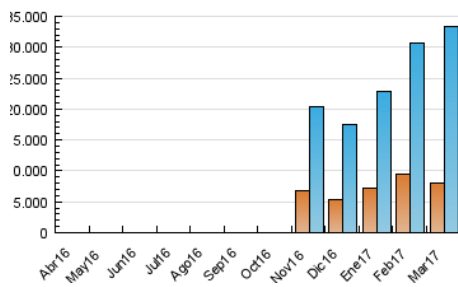

4.3 Por meses

N. únicos / Visitas (x 1000)