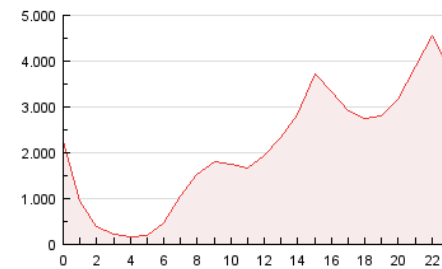

2. Secciones (Nacional)

	PAGINAS	%
HOME	72.926	0.14 %
RESTO	50.465.010	99.86 %

3. Por día del mes (Nacional)

Día	N. únicos	Visitas	Páginas	Día	N. únicos	Visitas	Páginas	Día	N. únicos	Visitas	Páginas
1	885.778	1.253.207	1.816.051	11	674.112	930.458	1.330.293	21	707.718	1.110.526	1.695.239
2	957.909	1.393.628	2.066.439	12	672.191	918.332	1.280.777	22	616.345	969.730	1.461.152
3	967.279	1.362.700	1.979.291	13	763.385	1.166.734	1.774.428	23	748.887	1.122.395	1.702.724
4	552.703	719.277	977.138	14	635.658	1.014.169	1.572.874	24	869.855	1.309.294	2.107.679
5	362.908	460.009	583.704	15	631.836	1.006.478	1.582.280	25	676.649	927.543	1.393.221
6	833.692	1.274.050	1.973.144	16	596.528	943.311	1.518.464	26	623.131	892.429	1.300.652
7	924.479	1.375.975	2.193.996	17	517.496	791.476	1.236.615	27	765.972	1.221.910	2.066.227
8	895.438	1.341.558	2.116.167	18	355.252	480.814	687.781	28	796.643	1.261.443	2.184.449
9	782.767	1.145.769	1.756.723	19	348.392	517.019	733.715	29	715.115	1.110.812	1.852.348
10	786.918	1.107.442	1.624.210	20	614.772	972.480	1.487.916	30	984.184	1.427.544	2.323.907
								31	921.751	1.335.646	2.158.332

4. Gráficas (Nacional)

4.1 Por día de la semana (promedio)

N. únicos / Visitas (x 100)

Páginas (x 100)

4.2 Por franja horaria (promedio)

Visitas (x 1000)

Páginas (x 1000)

4.3 Por meses

Página Vista:

Conjunto de ficheros enviado a un usuario como resultado de una petición del mismo recibida por el servidor. Cuando la página está formada por varios marcos (frames), el conjunto de los mismos tendrá, a efectos de cómputo, la consideración de una página unitaria.