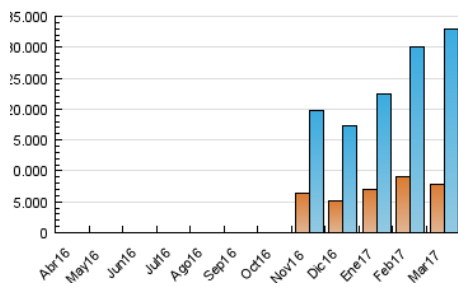

4.3 Por meses

N. únicos / Visitas (x 1000)