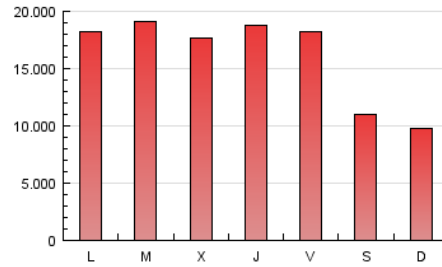

ESPAÑA DIARIO

1. Cifras totales y promedios (Nacional)

MES - AÑO	NAVEGADORES UNICOS	VISITAS	PAGINAS
Marzo - 2017	7.736.065	32.864.158	50.537.936
PROMEDIO DIARIO	715.669	1.060.134	1.630.256
PROMEDIO LUNES-VIERNES	779.148	1.174.708	1.836.985
PROMEDIO SABADO-DOMINGO	533.167	730.735	1.035.910
PAGINAS / VISITAS	1,54		
DURACION MEDIA VISITAS	0:02:34		
DURACION MEDIA PAGINAS	0:04:47		

2. Secciones (Nacional)

	PAGINAS	%
HOME	72.926	0.14 %
RESTO	50.465.010	99.86 %

3. Por día del mes (Nacional)

Día	N. únicos	Visitas	Páginas	Día	N. únicos	Visitas	Páginas	Día	N. únicos	Visitas	Páginas
1	885.778	1.253.207	1.816.051	11	674.112	930.458	1.330.293	21	707.718	1.110.526	1.695.239
2	957.909	1.393.628	2.066.439	12	672.191	918.332	1.280.777	22	616.345	969.730	1.461.152
3	967.279	1.362.700	1.979.291	13	763.385	1.166.734	1.774.428	23	748.887	1.122.395	1.702.724
4	552.703	719.277	977.138	14	635.658	1.014.169	1.572.874	24	869.855	1.309.294	2.107.679
5	362.908	460.009	583.704	15	631.836	1.006.478	1.582.280	25	676.649	927.543	1.393.221
6	833.692	1.274.050	1.973.144	16	596.528	943.311	1.518.464	26	623.131	892.429	1.300.652
7	924.479	1.375.975	2.193.996	17	517.496	791.476	1.236.615	27	765.972	1.221.910	2.066.227
8	895.438	1.341.558	2.116.167	18	355.252	480.814	687.781	28	796.643	1.261.443	2.184.449
9	782.767	1.145.769	1.756.723	19	348.392	517.019	733.715	29	715.115	1.110.812	1.852.348
10	786.918	1.107.442	1.624.210	20	614.772	972.480	1.487.916	30	984.184	1.427.544	2.323.907
								31	921.751	1.335.646	2.158.332

4. Gráficas (Nacional)

4.1 Por día de la semana (promedio)

N. únicos / Visitas (x 100)

Páginas (x 100)

4.2 Por franja horaria (promedio)

Visitas (x 1000)

Páginas (x 1000)

4.3 Por meses