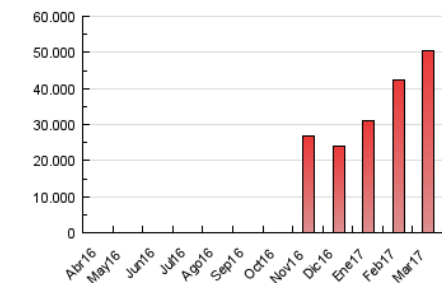

Páginas (x 1000)