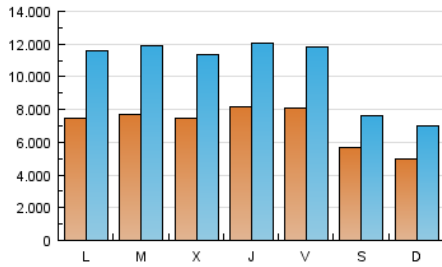

ESPAÑA DIARIO

1. Cifras totales y promedios (Nacional)

MES - AÑO	NAVEGADORES UNICOS	VISITAS	PAGINAS
Marzo - 2017	7.736.065	32.864.158	50.537.936
PROMEDIO DIARIO	715.669	1.060.134	1.630.256
PROMEDIO LUNES-VIERNES	779.148	1.174.708	1.836.985
PROMEDIO SABADO-DOMINGO	533.167	730.735	1.035.910
PAGINAS / VISITAS	1,54		
DURACION MEDIA VISITAS	0:02:34		
DURACION MEDIA PAGINAS	0:04:47		

2. Secciones (Nacional)

	PAGINAS	%
HOME	72.926	0.14 %
RESTO	50.465.010	99.86 %

3. Por día del mes (Nacional)

Día	N. únicos	Visitas	Páginas	Día	N. únicos	Visitas	Páginas	Día	N. únicos	Visitas	Páginas
1	885.778	1.253.207	1.816.051	11	674.112	930.458	1.330.293	21	707.718	1.110.526	1.695.239
2	957.909	1.393.628	2.066.439	12	672.191	918.332	1.280.777	22	616.345	969.730	1.461.152
3	967.279	1.362.700	1.979.291	13	763.385	1.166.734	1.774.428	23	748.887	1.122.395	1.702.724
4	552.703	719.277	977.138	14	635.658	1.014.169	1.572.874	24	869.855	1.309.294	2.107.679
5	362.908	460.009	583.704	15	631.836	1.006.478	1.582.280	25	676.649	927.543	1.393.221
6	833.692	1.274.050	1.973.144	16	596.528	943.311	1.518.464	26	623.131	892.429	1.300.652
7	924.479	1.375.975	2.193.996	17	517.496	791.476	1.236.615	27	765.972	1.221.910	2.066.227
8	895.438	1.341.558	2.116.167	18	355.252	480.814	687.781	28	796.643	1.261.443	2.184.449
9	782.767	1.145.769	1.756.723	19	348.392	517.019	733.715	29	715.115	1.110.812	1.852.348
10	786.918	1.107.442	1.624.210	20	614.772	972.480	1.487.916	30	984.184	1.427.544	2.323.907
								31	921.751	1.335.646	2.158.332

4. Gráficas (Nacional)

4.1 Por día de la semana (promedio)

N. únicos / Visitas (x 100)

Páginas (x 100)

4.2 Por franja horaria (promedio)

Visitas (x 1000)

Páginas (x 1000)

4.3 Por meses