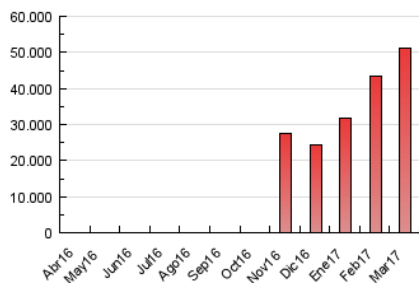

Páginas (x 1000)