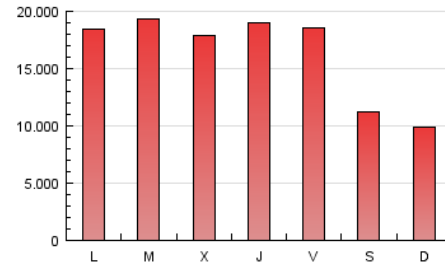

ESPAÑA DIARIO

1. Cifras totales y promedios (Nacional e Internacional)

MES - AÑO	NAVEGADORES UNICOS	VISITAS	PAGINAS
Marzo - 2017	8.018.654	33.421.304	51.281.958
PROMEDIO DIARIO	730.393	1.078.107	1.654.257
PROMEDIO LUNES-VIERNES	794.851	1.194.116	1.863.153
PROMEDIO SABADO-DOMINGO	545.075	744.580	1.053.679
PAGINAS / VISITAS	1,53		
DURACION MEDIA VISITAS	0:02:33		
DURACION MEDIA PAGINAS	0:04:47		

2. Secciones (Nacional e Internacional)

	PAGINAS	%
HOME	75.187	0.15 %
RESTO	51.206.771	99.85 %

3. Por día del mes (Nacional e Internacional)

Día	N. únicos	Visitas	Páginas	Día	N. únicos	Visitas	Páginas	Día	N. únicos	Visitas	Páginas
1	908.931	1.280.410	1.850.088	11	693.794	952.994	1.358.630	21	718.129	1.124.589	1.715.020
2	979.894	1.419.853	2.099.289	12	689.124	937.724	1.305.338	22	624.751	981.336	1.477.454
3	991.999	1.391.535	2.014.893	13	778.898	1.185.594	1.799.556	23	763.414	1.140.565	1.727.432
4	566.164	734.350	995.318	14	646.135	1.028.078	1.592.440	24	890.579	1.334.311	2.141.438
5	371.199	469.263	594.518	15	640.430	1.018.527	1.599.803	25	692.318	945.622	1.417.505
6	851.095	1.295.629	2.001.543	16	604.903	955.027	1.535.633	26	634.098	905.512	1.318.229
7	950.865	1.406.959	2.234.239	17	524.649	801.329	1.251.201	27	777.683	1.237.024	2.088.518
8	915.217	1.365.608	2.147.631	18	360.701	487.664	697.165	28	810.085	1.278.873	2.210.445
9	800.454	1.167.055	1.784.651	19	353.204	523.507	742.725	29	728.385	1.127.517	1.876.109
10	808.086	1.132.079	1.655.620	20	623.271	984.068	1.504.162	30	1.002.545	1.449.825	2.354.791
								31	941.180	1.358.877	2.190.574

4. Gráficas (Nacional e Internacional)

4.1 Por día de la semana (promedio)

N. únicos / Visitas (x 100)

Páginas (x 100)

4.2 Por franja horaria (promedio)

Visitas (x 1000)

Páginas (x 1000)

4.3 Por meses