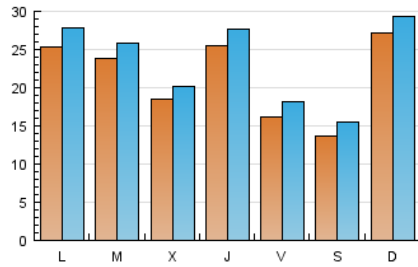

Teléfono: 956 30 25 11

Fax: 956 31 81 59

E-mail:

Clasificación: Noticias e Información

Sub-Clasificación: Noticias globales y actualidad

De Nazaret a Sevilla

1. Cifras totales y promedios (Nacional)

MES - AÑO	NAVEGADORES UNICOS	VISITAS	PAGINAS
Marzo - 2017	46.686	72.365	112.456
PROMEDIO DIARIO	2.135	2.334	3.628
PROMEDIO LUNES-VIERNES	2.166	2.367	3.688
PROMEDIO SABADO-DOMINGO	2.046	2.240	3.453
PAGINAS / VISITAS	1,55		
DURACION MEDIA VISITAS	0:01:05		
DURACION MEDIA PAGINAS	0:01:57		

2. Secciones (Nacional)

	PAGINAS	%
HOME	22.222	19.76 %
RESTO	90.234	80.24 %

3. Por día del mes (Nacional)

Día	N. únicos	Visitas	Páginas	Día	N. únicos	Visitas	Páginas	Día	N. únicos	Visitas	Páginas
1	1.162	1.304	2.028	11	1.454	1.657	2.629	21	2.101	2.293	3.629
2	1.442	1.589	2.498	12	2.029	2.249	3.312	22	1.858	2.047	3.397
3	1.325	1.468	2.426	13	2.569	2.834	4.351	23	4.684	4.956	6.525
4	1.241	1.405	2.318	14	4.651	4.908	6.607	24	1.643	1.853	2.986
5	1.813	1.989	3.247	15	1.450	1.592	2.511	25	1.245	1.427	2.571
6	2.083	2.327	4.080	16	1.382	1.537	2.598	26	2.097	2.303	3.829
7	1.469	1.617	2.664	17	1.357	1.513	2.470	27	1.601	1.794	2.924
8	1.244	1.374	2.157	18	1.533	1.711	2.832	28	1.334	1.494	2.723
9	1.911	2.142	3.428	19	4.952	5.176	6.883	29	3.516	3.778	6.240
10	1.885	2.086	3.397	20	3.902	4.150	5.916	30	3.366	3.628	5.727
								31	1.887	2.164	3.553

4. Gráficas (Nacional)

4.1 Por día de la semana (promedio)

N. únicos / Visitas (x 100)

Páginas (x 100)

4.2 Por franja horaria (promedio)

Visitas (x 1000)

Páginas (x 1000)

4.3 Por meses