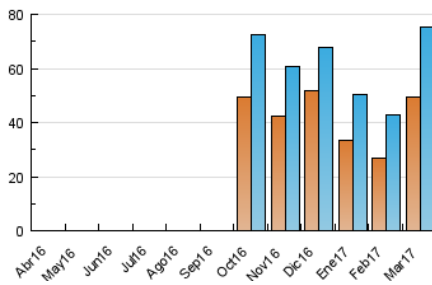

4.3 Por meses

N. únicos / Visitas (x 1000)