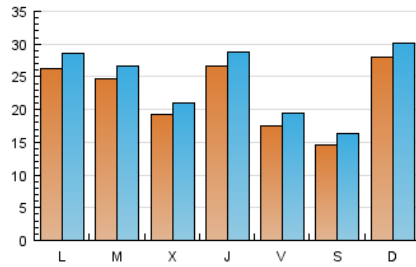

Sub-Clasificación: Noticias globales y actualidad

De Nazaret a Sevilla

1. Cifras totales y promedios (Nacional e Internacional)

MES - AÑO	NAVEGADORES UNICOS	VISITAS	PAGINAS
Marzo - 2017	49.339	75.333	116.215
PROMEDIO DIARIO	2.227	2.430	3.749
PROMEDIO LUNES-VIERNES	2.261	2.466	3.814
PROMEDIO SABADO-DOMINGO	2.131	2.327	3.560
PAGINAS / VISITAS	1,54		
DURACION MEDIA VISITAS	0:01:04		
DURACION MEDIA PAGINAS	0:01:57		

2. Secciones (Nacional e Internacional)

	PAGINAS	%
HOME	22.484	19.35 %
RESTO	93.731	80.65 %

3. Por día del mes (Nacional e Internacional)

Día	N. únicos	Visitas	Páginas	Día	N. únicos	Visitas	Páginas	Día	N. únicos	Visitas	Páginas
1	1.222	1.364	2.094	11	1.533	1.737	2.715	21	2.194	2.389	3.764
2	1.548	1.697	2.639	12	2.096	2.318	3.400	22	1.943	2.136	3.527
3	1.472	1.623	2.614	13	2.658	2.925	4.454	23	4.797	5.070	6.667
4	1.323	1.489	2.417	14	4.735	4.996	6.703	24	1.758	1.975	3.130
5	1.884	2.065	3.354	15	1.538	1.681	2.619	25	1.345	1.527	2.694
6	2.153	2.400	4.167	16	1.461	1.617	2.692	26	2.160	2.370	3.904
7	1.531	1.682	2.757	17	1.480	1.637	2.611	27	1.696	1.894	3.041
8	1.316	1.448	2.248	18	1.633	1.814	2.958	28	1.413	1.581	2.841
9	1.994	2.227	3.545	19	5.071	5.297	7.040	29	3.597	3.867	6.360
10	2.022	2.225	3.563	20	3.997	4.249	6.052	30	3.479	3.748	5.934
								31	1.999	2.285	3.711

4. Gráficas (Nacional e Internacional)

4.1 Por día de la semana (promedio)

N. únicos / Visitas (x 100)

Páginas (x 100)

4.2 Por franja horaria (promedio)

Visitas (x 1000)

Páginas (x 1000)

4.3 Por meses