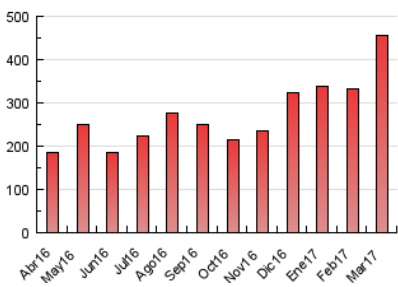

#### 3. Por día del mes (Nacional)

Día	N. únicos	Visitas	Páginas	Día	N. únicos	Visitas	Páginas	Día	N. únicos	Visitas	Páginas
1	5.027	5.946	16.137	11	3.686	4.320	8.653	21	6.212	7.336	16.441
2	4.534	5.464	12.360	12	3.022	3.581	8.405	22	5.586	6.660	14.876
3	5.552	6.655	13.263	13	5.634	6.711	16.251	23	5.953	6.958	14.371
4	7.429	8.598	13.327	14	4.471	5.384	12.610	24	6.414	7.526	14.815
5	9.378	10.644	16.696	15	6.821	8.569	16.481	25	4.765	5.632	11.145
6	10.286	12.330	25.527	16	6.298	7.649	18.766	26	3.805	4.716	11.770
7	7.524	8.956	18.089	17	6.503	7.751	16.961	27	5.976	7.076	16.913
8	5.634	6.815	14.506	18	4.842	5.641	9.481	28	9.100	10.508	18.729
9	6.322	7.451	14.440	19	6.789	7.818	12.534	29	6.785	7.950	16.387
10	5.164	6.019	12.751	20	7.072	8.174	16.233	30	5.719	6.783	14.565
								31	5.170	6.139	13.493

##### 4.1 Por día de la semana (promedio)

N. únicos / Visitas (x 100)

Páginas (x 100)

##### 4.2 Por franja horaria (promedio)

Visitas (x 1000)

Páginas (x 1000)

##### 4.3 Por meses

N. únicos / Visitas (x 1000)

Páginas (x 1000)