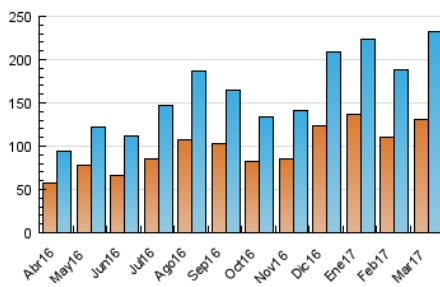

### 3. Por día del mes (Nacional e Internacional)

Día	N. únicos	Visitas	Páginas	Día	N. únicos	Visitas	Páginas	Día	N. únicos	Visitas	Páginas
1	5.360	6.296	17.135	11	4.039	4.698	9.152	21	6.559	7.722	17.351
2	4.859	5.811	13.263	12	3.224	3.805	8.753	22	5.925	7.028	15.580
3	5.861	6.990	13.892	13	5.977	7.081	17.184	23	6.243	7.270	15.059
4	7.653	8.833	13.650	14	4.762	5.697	13.212	24	6.734	7.860	15.556
5	9.626	10.919	17.115	15	7.203	8.974	17.180	25	5.022	5.909	11.551
6	10.723	12.816	26.544	16	6.710	8.105	20.066	26	4.064	4.987	12.156
7	7.898	9.349	18.868	17	6.948	8.226	18.055	27	6.315	7.443	17.856
8	5.947	7.151	15.074	18	5.093	5.908	9.954	28	9.438	10.882	19.611
9	6.723	7.877	15.188	19	7.005	8.045	12.904	29	7.129	8.325	17.234
10	5.553	6.438	13.557	20	7.370	8.504	16.949	30	5.991	7.085	15.360
								31	5.461	6.447	14.140

##### 4.1 Por día de la semana (promedio)

N. únicos / Visitas (x 100)

Páginas (x 100)

##### 4.2 Por franja horaria (promedio)

Visitas (x 1000)

Páginas (x 1000)

##### 4.3 Por meses

N. únicos / Visitas (x 1000)

Páginas (x 1000)