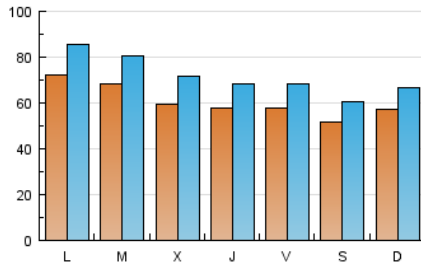

4. Gráficas (Nacional)

4.1 Por día de la semana (promedio)

N. únicos / Visitas (x 100)