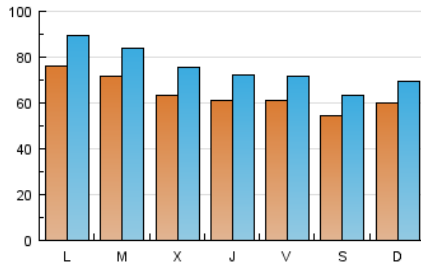

4. Gráficas (Nacional e Internacional)

4.1 Por día de la semana (promedio)

N. únicos / Visitas (x 100)