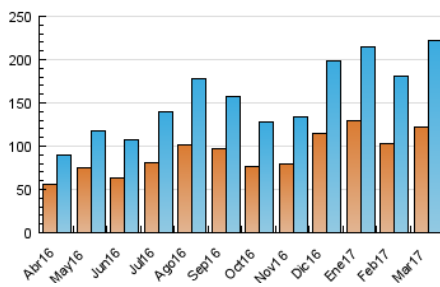

##### 4.1 Por día de la semana (promedio)

N. únicos / Visitas (x 100)

Páginas (x 100)

##### 4.2 Por franja horaria (promedio)

Visitas (x 1000)

Páginas (x 1000)

##### 4.3 Por meses

N. únicos / Visitas (x 1000)

Páginas (x 1000)