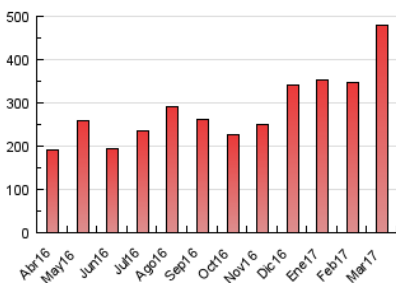

### 3. Por día del mes (Nacional e Internacional)

Día	N. únicos	Visitas	Páginas	Día	N. únicos	Visitas	Páginas	Día	N. únicos	Visitas	Páginas
1	5.360	6.296	17.135	11	4.039	4.698	9.152	21	6.559	7.722	17.351
2	4.859	5.811	13.263	12	3.224	3.805	8.753	22	5.925	7.028	15.580
3	5.861	6.990	13.892	13	5.977	7.081	17.184	23	6.243	7.270	15.059
4	7.653	8.833	13.650	14	4.762	5.697	13.212	24	6.734	7.860	15.556
5	9.626	10.919	17.115	15	7.203	8.974	17.180	25	5.022	5.909	11.551
6	10.723	12.816	26.544	16	6.710	8.105	20.066	26	4.064	4.987	12.156
7	7.898	9.349	18.868	17	6.948	8.226	18.055	27	6.315	7.443	17.856
8	5.947	7.151	15.074	18	5.093	5.908	9.954	28	9.438	10.882	19.611
9	6.723	7.877	15.188	19	7.005	8.045	12.904	29	7.129	8.325	17.234
10	5.553	6.438	13.557	20	7.370	8.504	16.949	30	5.991	7.085	15.360
								31	5.461	6.447	14.140

##### 4.1 Por día de la semana (promedio)

N. únicos / Visitas (x 100)

Páginas (x 100)

##### 4.2 Por franja horaria (promedio)

Visitas (x 1000)

Páginas (x 1000)

##### 4.3 Por meses

N. únicos / Visitas (x 1000)

Páginas (x 1000)