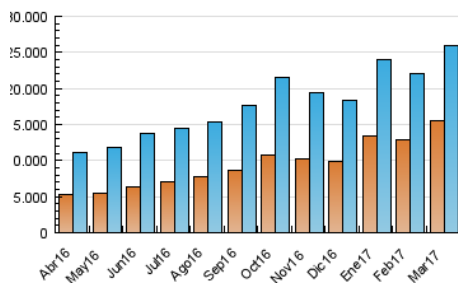

4.3 Por meses

N. únicos / Visitas (x 1000)