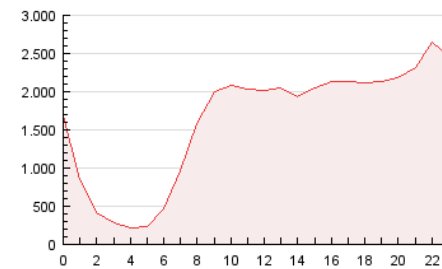

2. Secciones (Nacional)

	PAGINAS	%
HOME	6.415.037	16.44 %
RESTO	32.610.618	83.56 %

3. Por día del mes (Nacional)

Día	N. únicos	Visitas	Páginas	Día	N. únicos	Visitas	Páginas	Día	N. únicos	Visitas	Páginas
1	575.267	671.293	1.244.688	11	521.321	608.372	1.143.271	21	556.009	645.499	1.254.076
2	520.216	603.675	1.135.277	12	616.603	713.438	1.673.420	22	598.158	705.186	1.404.636
3	495.508	570.048	1.072.887	13	652.341	758.364	1.526.813	23	564.107	656.521	1.331.940
4	517.554	603.069	1.065.342	14	610.204	704.084	1.292.488	24	523.188	608.272	1.168.222
5	597.008	693.959	1.216.016	15	621.597	719.727	1.328.679	25	538.009	623.571	1.256.095
6	581.411	679.835	1.355.404	16	529.148	614.880	1.175.181	26	534.760	621.844	1.304.191
7	520.738	602.013	1.272.931	17	488.891	567.337	1.146.116	27	602.318	695.105	1.461.617
8	490.924	576.369	1.106.597	18	501.665	577.820	1.073.461	28	569.293	658.126	1.272.677
9	488.609	569.603	1.073.196	19	514.608	596.501	1.081.052	29	523.837	605.359	1.453.632
10	558.133	660.427	1.255.309	20	559.164	653.695	1.197.475	30	586.301	676.096	1.384.855
								31	550.824	639.309	1.298.111

4. Gráficas (Nacional)

4.1 Por día de la semana (promedio)

N. únicos / Visitas (x 100)

Páginas (x 100)

4.2 Por franja horaria (promedio)

Visitas (x 1000)

Páginas (x 1000)

4.3 Por meses

N. únicos / Visitas (x 1000)

Páginas (x 1000)

5. Observaciones

Este Medio Electrónico de Comunicación ha sido medido por la herramienta Google Analytics de Google

6. Definiciones básicas (Para más información ver Normas Técnicas para el Control de los Medios Electrónicos de Comunicación)