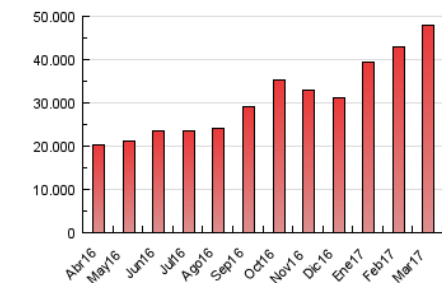

Páginas (x 1000)