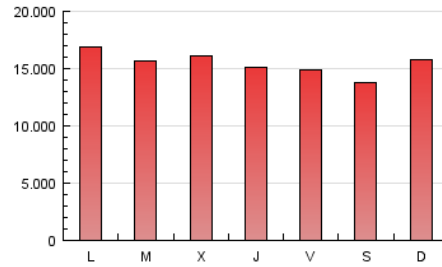

EL ESPAÑOL

1. Cifras totales y promedios (Nacional e Internacional)

MES - AÑO	NAVEGADORES UNICOS	VISITAS	PAGINAS
Marzo - 2017	15.520.243	25.878.087	47.809.996
PROMEDIO DIARIO	733.027	834.777	1.542.258
PROMEDIO LUNES-VIERNES	743.092	846.315	1.566.219
PROMEDIO SABADO-DOMINGO	704.088	801.606	1.473.369
PAGINAS / VISITAS	1,85		
DURACION MEDIA VISITAS	0:02:30		
DURACION MEDIA PAGINAS	0:02:50		

2. Secciones (Nacional e Internacional)

	PAGINAS	%
HOME	7.039.460	14.72 %
RESTO	40.770.536	85.28 %

3. Por día del mes (Nacional e Internacional)

Día	N. únicos	Visitas	Páginas	Día	N. únicos	Visitas	Páginas	Día	N. únicos	Visitas	Páginas
1	726.888	834.222	1.503.731	11	720.870	818.110	1.429.751	21	749.378	851.431	1.568.366
2	666.251	760.503	1.369.778	12	829.475	937.457	1.996.181	22	798.852	919.947	1.716.362
3	641.051	725.971	1.305.314	13	889.254	1.008.523	1.900.763	23	759.409	865.027	1.631.984
4	646.107	741.496	1.270.027	14	832.904	939.614	1.614.412	24	705.163	802.136	1.440.898
5	729.403	835.990	1.425.931	15	827.421	938.657	1.633.682	25	695.957	792.076	1.498.317
6	733.664	843.155	1.601.481	16	706.135	803.991	1.443.823	26	691.274	788.755	1.550.057
7	677.125	769.534	1.527.664	17	653.688	743.317	1.399.866	27	790.380	896.115	1.762.998
8	688.176	785.487	1.399.255	18	647.618	734.105	1.297.474	28	756.049	857.699	1.562.074
9	646.026	737.796	1.318.541	19	672.001	764.859	1.319.216	29	718.418	812.911	1.775.617
10	727.138	841.038	1.518.668	20	741.358	848.165	1.476.324	30	825.922	932.330	1.772.897
								31	830.468	947.670	1.778.544

4. Gráficas (Nacional e Internacional)

4.1 Por día de la semana (promedio)

N. únicos / Visitas (x 100)

Páginas (x 100)

4.2 Por franja horaria (promedio)

Visitas (x 1000)

Páginas (x 1000)

4.3 Por meses