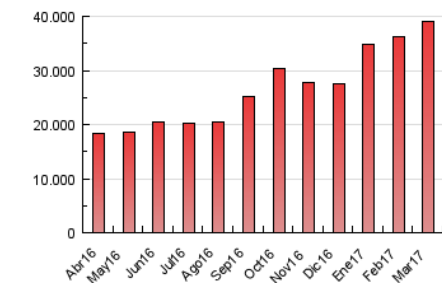

Páginas (x 1000)