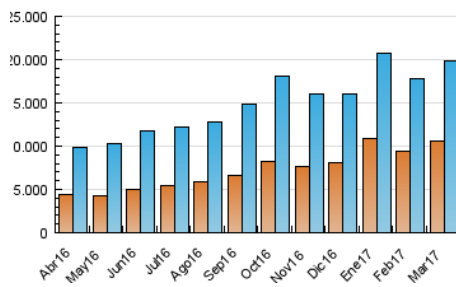

4.3 Por meses

N. únicos / Visitas (x 1000)