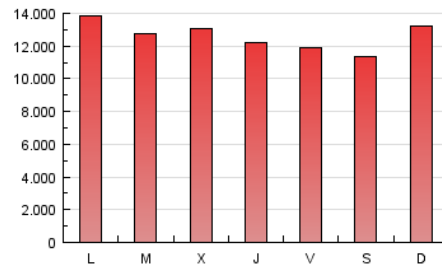

EL ESPAÑOL

1. Cifras totales y promedios (Nacional)

MES - AÑO	NAVEGADORES UNICOS	VISITAS	PAGINAS
Marzo - 2017	10.611.961	19.879.397	39.025.655
PROMEDIO DIARIO	551.862	641.271	1.258.892
PROMEDIO LUNES-VIERNES	555.052	645.253	1.270.122
PROMEDIO SABADO-DOMINGO	542.691	629.822	1.226.606
PAGINAS / VISITAS	1,96		
DURACION MEDIA VISITAS	0:02:49		
DURACION MEDIA PAGINAS	0:02:48		

2. Secciones (Nacional)

	PAGINAS	%
HOME	6.415.037	16.44 %
RESTO	32.610.618	83.56 %

3. Por día del mes (Nacional)

Día	N. únicos	Visitas	Páginas	Día	N. únicos	Visitas	Páginas	Día	N. únicos	Visitas	Páginas
1	575.267	671.293	1.244.688	11	521.321	608.372	1.143.271	21	556.009	645.499	1.254.076
2	520.216	603.675	1.135.277	12	616.603	713.438	1.673.420	22	598.158	705.186	1.404.636
3	495.508	570.048	1.072.887	13	652.341	758.364	1.526.813	23	564.107	656.521	1.331.940
4	517.554	603.069	1.065.342	14	610.204	704.084	1.292.488	24	523.188	608.272	1.168.222
5	597.008	693.959	1.216.016	15	621.597	719.727	1.328.679	25	538.009	623.571	1.256.095
6	581.411	679.835	1.355.404	16	529.148	614.880	1.175.181	26	534.760	621.844	1.304.191
7	520.738	602.013	1.272.931	17	488.891	567.337	1.146.116	27	602.318	695.105	1.461.617
8	490.924	576.369	1.106.597	18	501.665	577.820	1.073.461	28	569.293	658.126	1.272.677
9	488.609	569.603	1.073.196	19	514.608	596.501	1.081.052	29	523.837	605.359	1.453.632
10	558.133	660.427	1.255.309	20	559.164	653.695	1.197.475	30	586.301	676.096	1.384.855
								31	550.824	639.309	1.298.111

4. Gráficas (Nacional)

4.1 Por día de la semana (promedio)

N. únicos / Visitas (x 100)

Páginas (x 100)

4.2 Por franja horaria (promedio)

Visitas (x 1000)

Páginas (x 1000)

4.3 Por meses