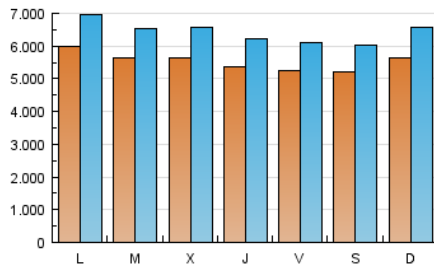

EL ESPAÑOL

1. Cifras totales y promedios (Nacional)

MES - AÑO	NAVEGADORES UNICOS	VISITAS	PAGINAS
Marzo - 2017	10.611.961	19.879.397	39.025.655
PROMEDIO DIARIO	551.862	641.271	1.258.892
PROMEDIO LUNES-VIERNES	555.052	645.253	1.270.122
PROMEDIO SABADO-DOMINGO	542.691	629.822	1.226.606
PAGINAS / VISITAS	1,96		
DURACION MEDIA VISITAS	0:02:49		
DURACION MEDIA PAGINAS	0:02:48		

2. Secciones (Nacional)

	PAGINAS	%
HOME	6.415.037	16.44 %
RESTO	32.610.618	83.56 %

3. Por día del mes (Nacional)

Día	N. únicos	Visitas	Páginas	Día	N. únicos	Visitas	Páginas	Día	N. únicos	Visitas	Páginas
1	575.267	671.293	1.244.688	11	521.321	608.372	1.143.271	21	556.009	645.499	1.254.076
2	520.216	603.675	1.135.277	12	616.603	713.438	1.673.420	22	598.158	705.186	1.404.636
3	495.508	570.048	1.072.887	13	652.341	758.364	1.526.813	23	564.107	656.521	1.331.940
4	517.554	603.069	1.065.342	14	610.204	704.084	1.292.488	24	523.188	608.272	1.168.222
5	597.008	693.959	1.216.016	15	621.597	719.727	1.328.679	25	538.009	623.571	1.256.095
6	581.411	679.835	1.355.404	16	529.148	614.880	1.175.181	26	534.760	621.844	1.304.191
7	520.738	602.013	1.272.931	17	488.891	567.337	1.146.116	27	602.318	695.105	1.461.617
8	490.924	576.369	1.106.597	18	501.665	577.820	1.073.461	28	569.293	658.126	1.272.677
9	488.609	569.603	1.073.196	19	514.608	596.501	1.081.052	29	523.837	605.359	1.453.632
10	558.133	660.427	1.255.309	20	559.164	653.695	1.197.475	30	586.301	676.096	1.384.855
								31	550.824	639.309	1.298.111

4. Gráficas (Nacional)

4.1 Por día de la semana (promedio)

N. únicos / Visitas (x 100)

Páginas (x 100)

4.2 Por franja horaria (promedio)

Visitas (x 1000)

Páginas (x 1000)

4.3 Por meses