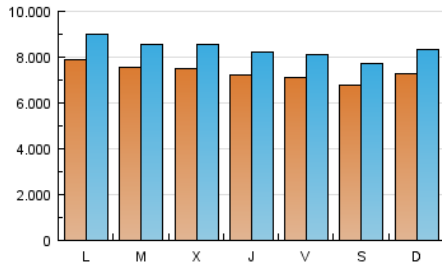

EL ESPAÑOL

1. Cifras totales y promedios (Nacional e Internacional)

MES - AÑO	NAVEGADORES UNICOS	VISITAS	PAGINAS
Marzo - 2017	15.520.243	25.878.087	47.809.996
PROMEDIO DIARIO	733.027	834.777	1.542.258
PROMEDIO LUNES-VIERNES	743.092	846.315	1.566.219
PROMEDIO SABADO-DOMINGO	704.088	801.606	1.473.369
PAGINAS / VISITAS	1,85		
DURACION MEDIA VISITAS	0:02:30		
DURACION MEDIA PAGINAS	0:02:50		

2. Secciones (Nacional e Internacional)

	PAGINAS	%
HOME	7.039.460	14.72 %
RESTO	40.770.536	85.28 %

3. Por día del mes (Nacional e Internacional)

Día	N. únicos	Visitas	Páginas	Día	N. únicos	Visitas	Páginas	Día	N. únicos	Visitas	Páginas
1	726.888	834.222	1.503.731	11	720.870	818.110	1.429.751	21	749.378	851.431	1.568.366
2	666.251	760.503	1.369.778	12	829.475	937.457	1.996.181	22	798.852	919.947	1.716.362
3	641.051	725.971	1.305.314	13	889.254	1.008.523	1.900.763	23	759.409	865.027	1.631.984
4	646.107	741.496	1.270.027	14	832.904	939.614	1.614.412	24	705.163	802.136	1.440.898
5	729.403	835.990	1.425.931	15	827.421	938.657	1.633.682	25	695.957	792.076	1.498.317
6	733.664	843.155	1.601.481	16	706.135	803.991	1.443.823	26	691.274	788.755	1.550.057
7	677.125	769.534	1.527.664	17	653.688	743.317	1.399.866	27	790.380	896.115	1.762.998
8	688.176	785.487	1.399.255	18	647.618	734.105	1.297.474	28	756.049	857.699	1.562.074
9	646.026	737.796	1.318.541	19	672.001	764.859	1.319.216	29	718.418	812.911	1.775.617
10	727.138	841.038	1.518.668	20	741.358	848.165	1.476.324	30	825.922	932.330	1.772.897
								31	830.468	947.670	1.778.544

4. Gráficas (Nacional e Internacional)

4.1 Por día de la semana (promedio)

N. únicos / Visitas (x 100)

Páginas (x 100)

4.2 Por franja horaria (promedio)

Visitas (x 1000)

Páginas (x 1000)

4.3 Por meses