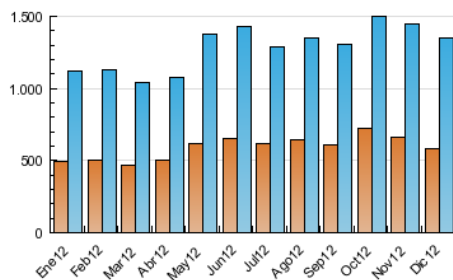

### 3. Por día del mes (Nacional e Internacional)

Día	N. únicos	Visitas	Páginas	Día	N. únicos	Visitas	Páginas	Día	N. únicos	Visitas	Páginas
1	30.431	34.974	128.323	11	48.851	55.645	209.424	21	37.815	43.212	170.372
2	38.899	45.103	163.184	12	42.701	48.895	190.247	22	35.522	42.823	152.509
3	44.814	51.295	193.980	13	42.782	49.706	201.756	23	30.891	35.929	138.997
4	41.179	47.292	185.666	14	40.642	47.204	211.496	24	27.806	31.723	117.843
5	46.348	52.863	195.127	15	33.822	39.579	152.906	25	24.224	27.911	88.517
6	37.324	43.366	171.821	16	35.806	42.110	170.815	26	38.383	44.222	172.176
7	36.791	42.088	161.345	17	41.203	47.744	179.876	27	37.560	43.483	176.954
8	34.075	40.290	168.934	18	40.234	46.415	181.172	28	37.903	43.868	167.238
9	38.521	44.998	184.913	19	39.937	45.979	188.671	29	31.097	36.053	131.059
10	46.514	53.841	222.869	20	38.418	44.514	190.306	30	36.143	41.816	156.924
								31	31.780	36.323	131.967

4. Gráficas (Nacional e Internacional)

4.1 Por día de la semana (promedio)

N. únicos / Visitas (x 100)

Páginas (x 100)

4.2 Por franja horaria (promedio)

Visitas (x 1000)

Páginas (x 1000)

4.3 Por meses

N. únicos / Visitas (x 1000)

Páginas (x 1000)