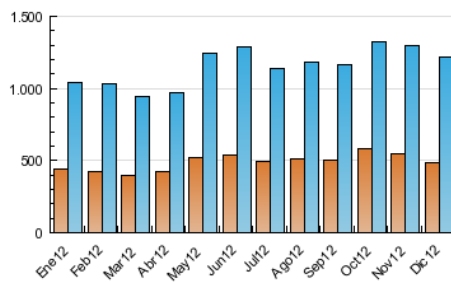

#### 3. Por día del mes (Nacional)

Día	N. únicos	Visitas	Páginas	Día	N. únicos	Visitas	Páginas	Día	N. únicos	Visitas	Páginas
1	27.408	31.774	120.862	11	42.924	49.355	194.738	21	34.561	39.752	161.484
2	35.011	40.947	153.530	12	35.946	41.792	175.714	22	31.754	38.716	142.165
3	40.394	46.592	182.388	13	38.031	44.647	189.738	23	27.603	32.406	130.201
4	36.837	42.681	174.722	14	36.565	42.892	200.884	24	24.325	28.071	110.024
5	41.759	47.969	183.365	15	30.234	35.728	144.689	25	21.470	25.007	82.196
6	33.371	39.129	161.496	16	32.388	38.440	162.153	26	34.385	40.005	163.043
7	32.971	38.029	151.750	17	37.305	43.533	169.578	27	33.845	39.477	166.640
8	30.708	36.702	160.754	18	36.346	42.252	171.235	28	34.599	40.334	159.156
9	34.352	40.523	174.074	19	36.435	42.266	179.704	29	28.471	33.265	124.970
10	41.957	48.995	210.886	20	34.905	40.775	180.880	30	31.783	37.136	145.947
								31	28.294	32.640	123.604

4. Gráficas (Nacional)

4.1 Por día de la semana (promedio)

N. únicos / Visitas (x 100)

Páginas (x 100)

4.2 Por franja horaria (promedio)

Visitas (x 1000)

Páginas (x 1000)

4.3 Por meses

N. únicos / Visitas (x 1000)

Páginas (x 1000)