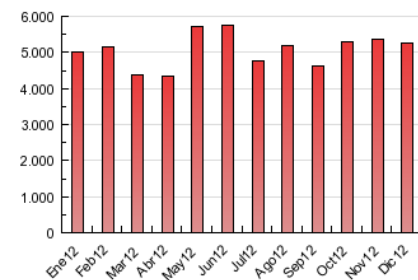

### 3. Por día del mes (Nacional e Internacional)

Día	N. únicos	Visitas	Páginas	Día	N. únicos	Visitas	Páginas	Día	N. únicos	Visitas	Páginas
1	30.431	34.974	128.323	11	48.851	55.645	209.424	21	37.815	43.212	170.372
2	38.899	45.103	163.184	12	42.701	48.895	190.247	22	35.522	42.823	152.509
3	44.814	51.295	193.980	13	42.782	49.706	201.756	23	30.891	35.929	138.997
4	41.179	47.292	185.666	14	40.642	47.204	211.496	24	27.806	31.723	117.843
5	46.348	52.863	195.127	15	33.822	39.579	152.906	25	24.224	27.911	88.517
6	37.324	43.366	171.821	16	35.806	42.110	170.815	26	38.383	44.222	172.176
7	36.791	42.088	161.345	17	41.203	47.744	179.876	27	37.560	43.483	176.954
8	34.075	40.290	168.934	18	40.234	46.415	181.172	28	37.903	43.868	167.238
9	38.521	44.998	184.913	19	39.937	45.979	188.671	29	31.097	36.053	131.059
10	46.514	53.841	222.869	20	38.418	44.514	190.306	30	36.143	41.816	156.924
								31	31.780	36.323	131.967

4. Gráficas (Nacional e Internacional)

4.1 Por día de la semana (promedio)

N. únicos / Visitas (x 100)

Páginas (x 100)

4.2 Por franja horaria (promedio)

Visitas (x 1000)

Páginas (x 1000)

4.3 Por meses

N. únicos / Visitas (x 1000)

Páginas (x 1000)

### Duración Visita:

Tiempo en segundos de todas las visitas de dos o más páginas vistas, dividido por el número total de dos o más páginas vistas.