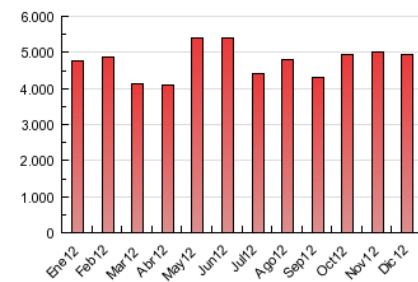

#### 3. Por día del mes (Nacional)

Día	N. únicos	Visitas	Páginas	Día	N. únicos	Visitas	Páginas	Día	N. únicos	Visitas	Páginas
1	27.408	31.774	120.862	11	42.924	49.355	194.738	21	34.561	39.752	161.484
2	35.011	40.947	153.530	12	35.946	41.792	175.714	22	31.754	38.716	142.165
3	40.394	46.592	182.388	13	38.031	44.647	189.738	23	27.603	32.406	130.201
4	36.837	42.681	174.722	14	36.565	42.892	200.884	24	24.325	28.071	110.024
5	41.759	47.969	183.365	15	30.234	35.728	144.689	25	21.470	25.007	82.196
6	33.371	39.129	161.496	16	32.388	38.440	162.153	26	34.385	40.005	163.043
7	32.971	38.029	151.750	17	37.305	43.533	169.578	27	33.845	39.477	166.640
8	30.708	36.702	160.754	18	36.346	42.252	171.235	28	34.599	40.334	159.156
9	34.352	40.523	174.074	19	36.435	42.266	179.704	29	28.471	33.265	124.970
10	41.957	48.995	210.886	20	34.905	40.775	180.880	30	31.783	37.136	145.947
								31	28.294	32.640	123.604

4. Gráficas (Nacional)

4.1 Por día de la semana (promedio)

N. únicos / Visitas (x 100)

Páginas (x 100)

4.2 Por franja horaria (promedio)

Visitas (x 1000)

Páginas (x 1000)

4.3 Por meses

N. únicos / Visitas (x 1000)

Páginas (x 1000)