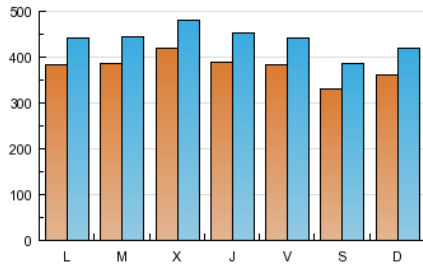

4. Gráficas (Nacional e Internacional)

4.1 Por día de la semana (promedio)

N. únicos / Visitas (x 100)