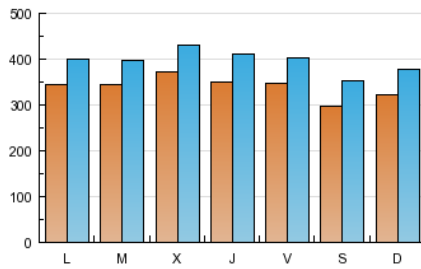

4. Gráficas (Nacional)

4.1 Por día de la semana (promedio)

N. únicos / Visitas (x 100)