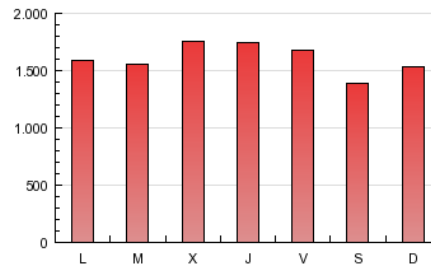

#### 3. Por día del mes (Nacional)

Día	N. únicos	Visitas	Páginas	Día	N. únicos	Visitas	Páginas	Día	N. únicos	Visitas	Páginas
1	27.408	31.774	120.862	11	42.924	49.355	194.738	21	34.561	39.752	161.484
2	35.011	40.947	153.530	12	35.946	41.792	175.714	22	31.754	38.716	142.165
3	40.394	46.592	182.388	13	38.031	44.647	189.738	23	27.603	32.406	130.201
4	36.837	42.681	174.722	14	36.565	42.892	200.884	24	24.325	28.071	110.024
5	41.759	47.969	183.365	15	30.234	35.728	144.689	25	21.470	25.007	82.196
6	33.371	39.129	161.496	16	32.388	38.440	162.153	26	34.385	40.005	163.043
7	32.971	38.029	151.750	17	37.305	43.533	169.578	27	33.845	39.477	166.640
8	30.708	36.702	160.754	18	36.346	42.252	171.235	28	34.599	40.334	159.156
9	34.352	40.523	174.074	19	36.435	42.266	179.704	29	28.471	33.265	124.970
10	41.957	48.995	210.886	20	34.905	40.775	180.880	30	31.783	37.136	145.947
								31	28.294	32.640	123.604

4. Gráficas (Nacional)

4.1 Por día de la semana (promedio)

N. únicos / Visitas (x 100)

Páginas (x 100)

4.2 Por franja horaria (promedio)

Visitas (x 1000)

Páginas (x 1000)

4.3 Por meses