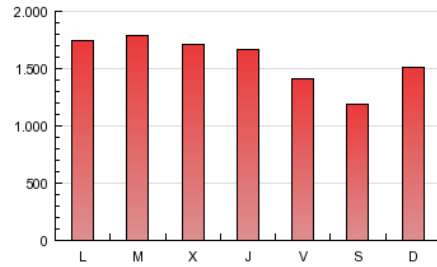

1. Cifras totales y promedios (Nacional)

MES - AÑO	NAVEGADORES UNICOS	VISITAS	PAGINAS
Octubre - 2012	583.667	1.326.327	4.936.576
PROMEDIO DIARIO	37.093	42.785	159.244
PROMEDIO LUNES-VIERNES	38.190	44.124	167.692
PROMEDIO SABADO-DOMINGO	33.940	38.935	134.957
PAGINAS / VISITAS	3,72		
DURACION MEDIA VISITAS	0:07:29		
DURACION MEDIA PAGINAS	0:02:01		

2. Secciones (Nacional)

	PAGINAS	%
HOME	1.240.252	25.12 %
RESTO	3.696.324	74.88 %

3. Por día del mes (Nacional)

Día	N. únicos	Visitas	Páginas	Día	N. únicos	Visitas	Páginas	Día	N. únicos	Visitas	Páginas
1	38.236	43.909	159.663	11	36.606	41.745	149.234	21	32.122	37.213	126.691
2	40.117	47.387	178.938	12	29.072	33.194	115.128	22	38.776	44.547	161.746
3	39.505	46.073	181.757	13	25.465	29.480	105.807	23	37.503	43.148	176.586
4	35.206	40.886	152.967	14	54.817	60.326	177.249	24	40.763	47.114	184.582
5	32.274	37.176	125.537	15	43.761	49.699	180.104	25	41.936	48.255	187.608
6	28.578	32.857	117.503	16	37.308	42.815	159.148	26	36.044	41.508	164.564
7	28.073	32.612	121.059	17	36.861	42.628	162.967	27	27.739	32.342	130.712
8	39.359	45.232	154.090	18	36.758	42.817	178.500	28	43.173	50.909	179.073
9	37.798	43.478	174.473	19	39.979	45.188	160.447	29	43.556	51.656	219.134
10	36.433	41.972	166.407	20	31.549	35.742	121.562	30	44.987	52.865	203.061
								31	35.523	41.554	160.279

4. Gráficas (Nacional)

4.1 Por día de la semana (promedio)

N. únicos / Visitas (x 100)

Páginas (x 100)

4.2 Por franja horaria (promedio)

Visitas (x 1000)

Páginas (x 1000)

4.3 Por meses