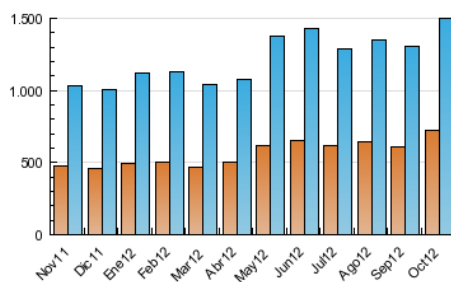

4.3 Por meses

N. únicos / Visitas (x 1000)