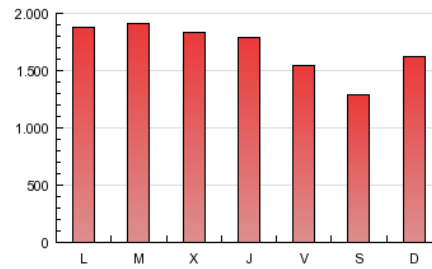

1. Cifras totales y promedios (Nacional e Internacional)

MES - AÑO	NAVEGADORES UNICOS	VISITAS	PAGINAS
Octubre - 2012	720.051	1.496.042	5.307.747
PROMEDIO DIARIO	42.277	48.259	171.218
PROMEDIO LUNES-VIERNES	43.497	49.739	180.146
PROMEDIO SABADO-DOMINGO	38.772	44.004	145.550
PAGINAS / VISITAS	3,55		
DURACION MEDIA VISITAS	0:07:31		
DURACION MEDIA PAGINAS	0:02:07		

2. Secciones (Nacional e Internacional)

	PAGINAS	%
HOME	1.287.864	24.26 %
RESTO	4.019.883	75.74 %

3. Por día del mes (Nacional e Internacional)

Día	N. únicos	Visitas	Páginas	Día	N. únicos	Visitas	Páginas	Día	N. únicos	Visitas	Páginas
1	43.082	49.075	171.381	11	40.964	46.394	159.653	21	37.675	43.010	137.929
2	45.234	52.882	191.001	12	32.984	37.346	124.284	22	44.401	50.477	174.644
3	44.761	51.630	193.980	13	28.944	33.156	114.566	23	43.340	49.306	189.991
4	39.803	45.773	163.960	14	61.563	67.361	191.431	24	45.866	52.493	197.040
5	36.966	42.179	137.191	15	49.020	55.260	192.579	25	47.517	54.148	200.889
6	32.487	36.955	126.412	16	42.934	48.696	171.441	26	40.529	46.310	176.247
7	31.772	36.551	130.070	17	41.716	47.763	174.825	27	31.673	36.488	140.045
8	45.103	51.280	167.608	18	41.328	47.697	189.820	28	48.942	57.011	191.336
9	42.516	48.496	186.318	19	50.166	55.721	179.100	29	48.890	57.331	232.572
10	40.924	46.766	177.819	20	37.117	41.503	132.611	30	51.658	59.938	218.478
								31	40.718	47.046	172.526

4. Gráficas (Nacional e Internacional)

4.1 Por día de la semana (promedio)

N. únicos / Visitas (x 100)

Páginas (x 100)

4.2 Por franja horaria (promedio)

Visitas (x 1000)

Páginas (x 1000)

4.3 Por meses