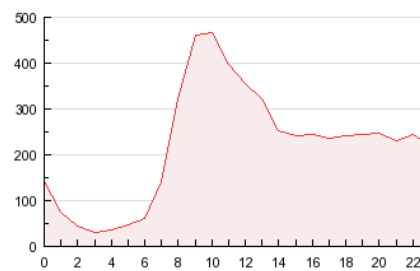

2. Secciones (Nacional e Internacional)

	PAGINAS	%
HOME	1.287.864	24.26 %
RESTO	4.019.883	75.74 %

3. Por día del mes (Nacional e Internacional)

Día	N. únicos	Visitas	Páginas	Día	N. únicos	Visitas	Páginas	Día	N. únicos	Visitas	Páginas
1	43.082	49.075	171.381	11	40.964	46.394	159.653	21	37.675	43.010	137.929
2	45.234	52.882	191.001	12	32.984	37.346	124.284	22	44.401	50.477	174.644
3	44.761	51.630	193.980	13	28.944	33.156	114.566	23	43.340	49.306	189.991
4	39.803	45.773	163.960	14	61.563	67.361	191.431	24	45.866	52.493	197.040
5	36.966	42.179	137.191	15	49.020	55.260	192.579	25	47.517	54.148	200.889
6	32.487	36.955	126.412	16	42.934	48.696	171.441	26	40.529	46.310	176.247
7	31.772	36.551	130.070	17	41.716	47.763	174.825	27	31.673	36.488	140.045
8	45.103	51.280	167.608	18	41.328	47.697	189.820	28	48.942	57.011	191.336
9	42.516	48.496	186.318	19	50.166	55.721	179.100	29	48.890	57.331	232.572
10	40.924	46.766	177.819	20	37.117	41.503	132.611	30	51.658	59.938	218.478
								31	40.718	47.046	172.526

4. Gráficas (Nacional e Internacional)

4.1 Por día de la semana (promedio)

N. únicos / Visitas (x 100)

Páginas (x 100)

4.2 Por franja horaria (promedio)

Visitas (x 1000)

Páginas (x 1000)

4.3 Por meses