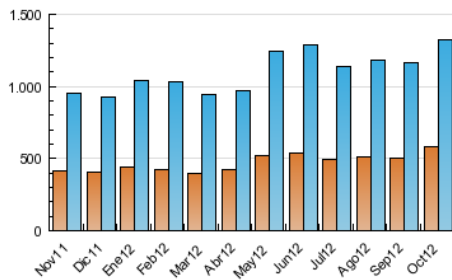

4.3 Por meses

N. únicos / Visitas (x 1000)