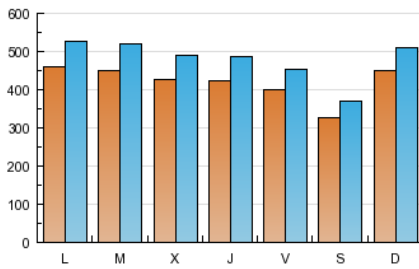

1. Cifras totales y promedios (Nacional e Internacional)

MES - AÑO	NAVEGADORES UNICOS	VISITAS	PAGINAS
Octubre - 2012	720.051	1.496.042	5.307.747
PROMEDIO DIARIO	42.277	48.259	171.218
PROMEDIO LUNES-VIERNES	43.497	49.739	180.146
PROMEDIO SABADO-DOMINGO	38.772	44.004	145.550
PAGINAS / VISITAS	3,55		
DURACION MEDIA VISITAS	0:07:31		
DURACION MEDIA PAGINAS	0:02:07		

2. Secciones (Nacional e Internacional)

	PAGINAS	%
HOME	1.287.864	24.26 %
RESTO	4.019.883	75.74 %

3. Por día del mes (Nacional e Internacional)

Día	N. únicos	Visitas	Páginas	Día	N. únicos	Visitas	Páginas	Día	N. únicos	Visitas	Páginas
1	43.082	49.075	171.381	11	40.964	46.394	159.653	21	37.675	43.010	137.929
2	45.234	52.882	191.001	12	32.984	37.346	124.284	22	44.401	50.477	174.644
3	44.761	51.630	193.980	13	28.944	33.156	114.566	23	43.340	49.306	189.991
4	39.803	45.773	163.960	14	61.563	67.361	191.431	24	45.866	52.493	197.040
5	36.966	42.179	137.191	15	49.020	55.260	192.579	25	47.517	54.148	200.889
6	32.487	36.955	126.412	16	42.934	48.696	171.441	26	40.529	46.310	176.247
7	31.772	36.551	130.070	17	41.716	47.763	174.825	27	31.673	36.488	140.045
8	45.103	51.280	167.608	18	41.328	47.697	189.820	28	48.942	57.011	191.336
9	42.516	48.496	186.318	19	50.166	55.721	179.100	29	48.890	57.331	232.572
10	40.924	46.766	177.819	20	37.117	41.503	132.611	30	51.658	59.938	218.478
								31	40.718	47.046	172.526

4. Gráficas (Nacional e Internacional)

4.1 Por día de la semana (promedio)

N. únicos / Visitas (x 100)

Páginas (x 100)

4.2 Por franja horaria (promedio)

Visitas (x 1000)

Páginas (x 1000)

4.3 Por meses