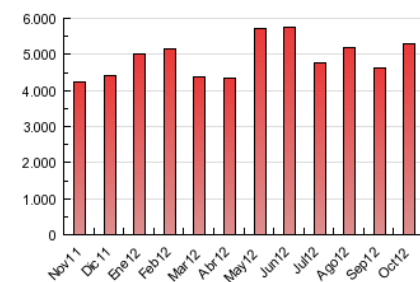

Páginas (x 1000)