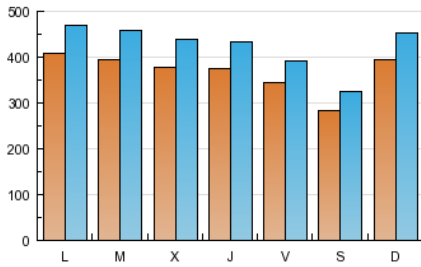

1. Cifras totales y promedios (Nacional)

MES - AÑO	NAVEGADORES UNICOS	VISITAS	PAGINAS
Octubre - 2012	583.667	1.326.327	4.936.576
PROMEDIO DIARIO	37.093	42.785	159.244
PROMEDIO LUNES-VIERNES	38.190	44.124	167.692
PROMEDIO SABADO-DOMINGO	33.940	38.935	134.957
PAGINAS / VISITAS	3,72		
DURACION MEDIA VISITAS	0:07:29		
DURACION MEDIA PAGINAS	0:02:01		

2. Secciones (Nacional)

	PAGINAS	%
HOME	1.240.252	25.12 %
RESTO	3.696.324	74.88 %

3. Por día del mes (Nacional)

Día	N. únicos	Visitas	Páginas	Día	N. únicos	Visitas	Páginas	Día	N. únicos	Visitas	Páginas
1	38.236	43.909	159.663	11	36.606	41.745	149.234	21	32.122	37.213	126.691
2	40.117	47.387	178.938	12	29.072	33.194	115.128	22	38.776	44.547	161.746
3	39.505	46.073	181.757	13	25.465	29.480	105.807	23	37.503	43.148	176.586
4	35.206	40.886	152.967	14	54.817	60.326	177.249	24	40.763	47.114	184.582
5	32.274	37.176	125.537	15	43.761	49.699	180.104	25	41.936	48.255	187.608
6	28.578	32.857	117.503	16	37.308	42.815	159.148	26	36.044	41.508	164.564
7	28.073	32.612	121.059	17	36.861	42.628	162.967	27	27.739	32.342	130.712
8	39.359	45.232	154.090	18	36.758	42.817	178.500	28	43.173	50.909	179.073
9	37.798	43.478	174.473	19	39.979	45.188	160.447	29	43.556	51.656	219.134
10	36.433	41.972	166.407	20	31.549	35.742	121.562	30	44.987	52.865	203.061
								31	35.523	41.554	160.279

4. Gráficas (Nacional)

4.1 Por día de la semana (promedio)

N. únicos / Visitas (x 100)

Páginas (x 100)

4.2 Por franja horaria (promedio)

Visitas (x 1000)

Páginas (x 1000)

4.3 Por meses