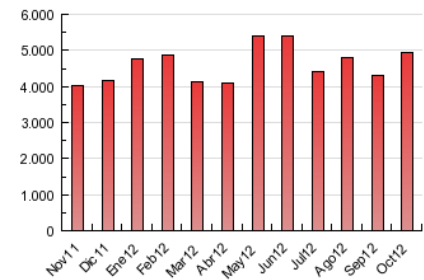

Páginas (x 1000)