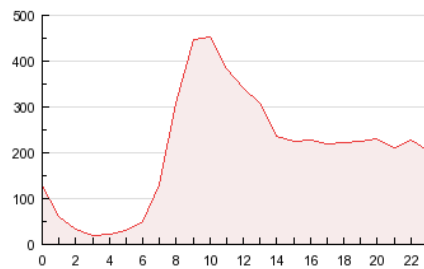

2. Secciones (Nacional)

	PAGINAS	%
HOME	1.240.252	25.12 %
RESTO	3.696.324	74.88 %

3. Por día del mes (Nacional)

Día	N. únicos	Visitas	Páginas	Día	N. únicos	Visitas	Páginas	Día	N. únicos	Visitas	Páginas
1	38.236	43.909	159.663	11	36.606	41.745	149.234	21	32.122	37.213	126.691
2	40.117	47.387	178.938	12	29.072	33.194	115.128	22	38.776	44.547	161.746
3	39.505	46.073	181.757	13	25.465	29.480	105.807	23	37.503	43.148	176.586
4	35.206	40.886	152.967	14	54.817	60.326	177.249	24	40.763	47.114	184.582
5	32.274	37.176	125.537	15	43.761	49.699	180.104	25	41.936	48.255	187.608
6	28.578	32.857	117.503	16	37.308	42.815	159.148	26	36.044	41.508	164.564
7	28.073	32.612	121.059	17	36.861	42.628	162.967	27	27.739	32.342	130.712
8	39.359	45.232	154.090	18	36.758	42.817	178.500	28	43.173	50.909	179.073
9	37.798	43.478	174.473	19	39.979	45.188	160.447	29	43.556	51.656	219.134
10	36.433	41.972	166.407	20	31.549	35.742	121.562	30	44.987	52.865	203.061
								31	35.523	41.554	160.279

4. Gráficas (Nacional)

4.1 Por día de la semana (promedio)

N. únicos / Visitas (x 100)

Páginas (x 100)

4.2 Por franja horaria (promedio)

Visitas (x 1000)

Páginas (x 1000)

4.3 Por meses