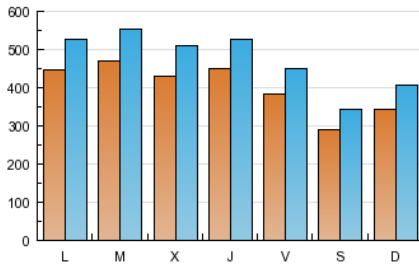

4. Gráficas (Nacional e Internacional)

4.1 Por día de la semana (promedio)

N. únicos / Visitas (x 100)