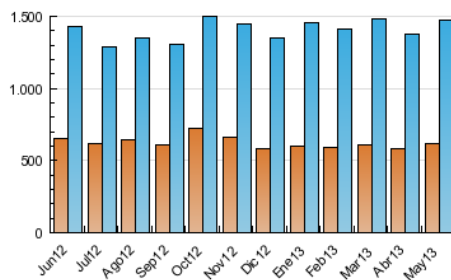

### 3. Por día del mes (Nacional e Internacional)

Día	N. únicos	Visitas	Páginas	Día	N. únicos	Visitas	Páginas	Día	N. únicos	Visitas	Páginas
1	35.353	42.607	169.804	11	28.576	33.759	118.133	21	50.912	59.257	197.437
2	44.685	52.227	179.222	12	32.313	38.395	138.466	22	48.579	58.255	228.949
3	38.737	45.299	152.850	13	43.393	50.609	172.670	23	44.456	52.876	209.324
4	28.573	33.678	117.998	14	41.599	49.224	183.123	24	39.744	46.603	168.278
5	33.489	39.808	144.383	15	44.889	52.740	184.080	25	28.447	33.722	122.566
6	43.859	52.058	186.880	16	43.992	51.521	184.779	26	38.691	45.923	156.273
7	43.413	51.448	190.061	17	38.222	44.938	159.860	27	45.031	53.303	197.199
8	42.179	49.557	181.515	18	29.870	35.526	132.963	28	52.593	60.806	197.788
9	42.783	50.395	193.072	19	32.822	39.072	132.739	29	44.722	52.337	183.947
10	36.973	43.167	161.239	20	46.697	54.513	187.321	30	49.050	57.108	189.068
								31	38.173	44.924	175.754

4. Gráficas (Nacional e Internacional)

4.1 Por día de la semana (promedio)

N. únicos / Visitas (x 100)

Páginas (x 100)

4.2 Por franja horaria (promedio)

Visitas (x 1000)

Páginas (x 1000)

4.3 Por meses

N. únicos / Visitas (x 1000)

Páginas (x 1000)