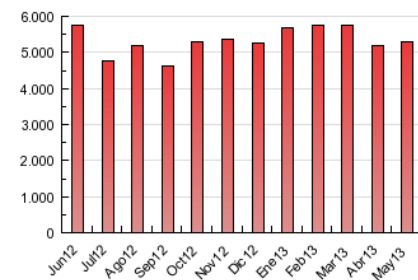

Páginas (x 1000)