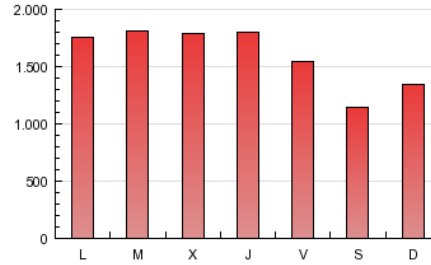

Páginas (x 100)