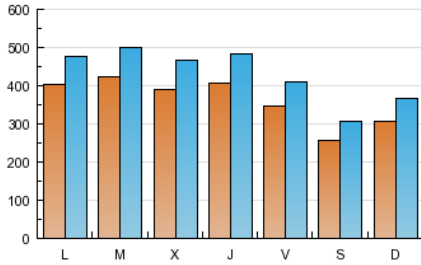

4. Gráficas (Nacional)

4.1 Por día de la semana (promedio)

N. únicos / Visitas (x 100)