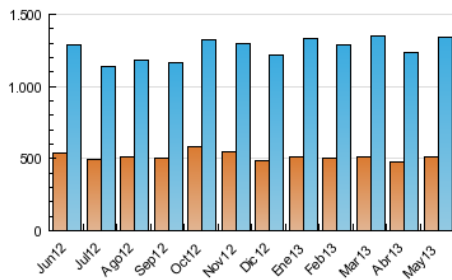

#### 3. Por día del mes (Nacional)

Día	N. únicos	Visitas	Páginas	Día	N. únicos	Visitas	Páginas	Día	N. únicos	Visitas	Páginas
1	32.080	39.025	160.918	11	25.399	30.278	109.994	21	45.215	53.118	184.792
2	40.226	47.416	168.314	12	28.895	34.682	130.189	22	44.180	53.447	217.513
3	34.740	40.942	143.209	13	38.525	45.404	161.774	23	40.475	48.535	198.684
4	25.743	30.576	109.987	14	37.412	44.672	172.714	24	35.817	42.359	158.655
5	30.082	36.055	135.569	15	40.208	47.681	173.033	25	25.310	30.308	114.621
6	39.914	47.740	176.528	16	39.878	47.078	174.416	26	34.373	41.257	146.297
7	39.532	47.255	180.708	17	34.436	40.865	150.955	27	40.822	48.740	186.507
8	38.061	45.098	170.862	18	26.774	32.149	125.242	28	47.416	55.231	185.211
9	38.681	45.966	182.827	19	28.862	34.779	123.883	29	40.175	47.420	171.956
10	33.433	39.331	151.710	20	41.959	49.400	175.836	30	44.516	52.149	177.891
								31	34.491	40.935	165.964

#### 4.1 Por día de la semana (promedio)

N. únicos / Visitas (x 100)

Páginas (x 100)

#### 4.2 Por franja horaria (promedio)

Visitas (x 1000)

Páginas (x 1000)

#### 4.3 Por meses

N. únicos / Visitas (x 1000)

Páginas (x 1000)