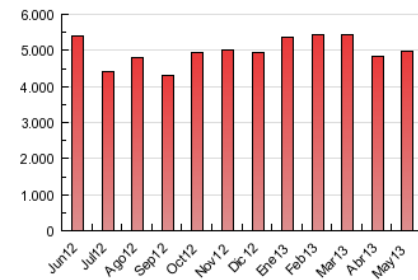

#### 3. Por día del mes (Nacional)

Día	N. únicos	Visitas	Páginas	Día	N. únicos	Visitas	Páginas	Día	N. únicos	Visitas	Páginas
1	32.080	39.025	160.918	11	25.399	30.278	109.994	21	45.215	53.118	184.792
2	40.226	47.416	168.314	12	28.895	34.682	130.189	22	44.180	53.447	217.513
3	34.740	40.942	143.209	13	38.525	45.404	161.774	23	40.475	48.535	198.684
4	25.743	30.576	109.987	14	37.412	44.672	172.714	24	35.817	42.359	158.655
5	30.082	36.055	135.569	15	40.208	47.681	173.033	25	25.310	30.308	114.621
6	39.914	47.740	176.528	16	39.878	47.078	174.416	26	34.373	41.257	146.297
7	39.532	47.255	180.708	17	34.436	40.865	150.955	27	40.822	48.740	186.507
8	38.061	45.098	170.862	18	26.774	32.149	125.242	28	47.416	55.231	185.211
9	38.681	45.966	182.827	19	28.862	34.779	123.883	29	40.175	47.420	171.956
10	33.433	39.331	151.710	20	41.959	49.400	175.836	30	44.516	52.149	177.891
								31	34.491	40.935	165.964

#### 4.1 Por día de la semana (promedio)

N. únicos / Visitas (x 100)

Páginas (x 100)

#### 4.2 Por franja horaria (promedio)

Visitas (x 1000)

Páginas (x 1000)

#### 4.3 Por meses

N. únicos / Visitas (x 1000)

Páginas (x 1000)