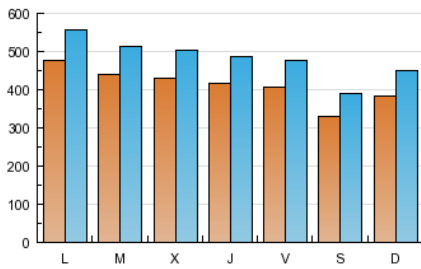

1. Cifras totales y promedios (Nacional e Internacional)

MES - AÑO	NAVEGADORES UNICOS	VISITAS	PAGINAS
Marzo - 2013	612.454	1.481.157	5.753.435
PROMEDIO DIARIO	40.773	47.779	185.595
PROMEDIO LUNES-VIERNES	43.207	50.527	198.187
PROMEDIO SABADO-DOMINGO	35.662	42.009	159.150
PAGINAS / VISITAS	3,88		
DURACION MEDIA VISITAS	0:07:52		
DURACION MEDIA PAGINAS	0:02:02		

2. Secciones (Nacional e Internacional)

	PAGINAS	%
HOME	1.556.800	27.06 %
RESTO	4.196.635	72.94 %

3. Por día del mes (Nacional e Internacional)

Día	N. únicos	Visitas	Páginas	Día	N. únicos	Visitas	Páginas	Día	N. únicos	Visitas	Páginas
1	40.468	47.208	185.438	11	50.147	59.209	227.363	21	40.119	46.151	154.658
2	30.094	35.275	138.771	12	44.694	52.473	208.773	22	40.049	46.127	171.904
3	34.218	40.224	161.835	13	45.483	53.804	222.282	23	31.660	37.012	139.356
4	46.258	54.084	212.237	14	47.831	56.625	238.012	24	37.004	43.389	161.798
5	44.731	52.365	203.272	15	45.536	52.983	219.300	25	42.452	49.583	187.290
6	45.676	53.316	202.421	16	36.282	42.545	171.846	26	40.110	47.006	191.675
7	46.807	54.673	224.000	17	46.120	53.342	184.786	27	38.411	44.690	180.853
8	44.058	52.301	208.726	18	51.259	59.607	221.197	28	31.645	36.753	148.456
9	36.844	44.701	172.193	19	46.094	53.385	202.506	29	33.049	39.370	161.755
10	42.311	51.674	208.455	20	42.471	49.355	189.815	30	30.221	35.181	115.622
								31	31.861	36.746	136.840

4. Gráficas (Nacional e Internacional)

4.1 Por día de la semana (promedio)

N. únicos / Visitas (x 100)

Páginas (x 100)

4.2 Por franja horaria (promedio)

Visitas (x 1000)

Páginas (x 1000)

4.3 Por meses