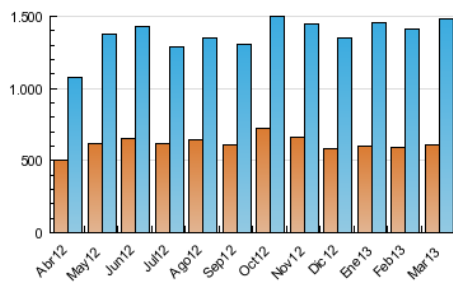

4.3 Por meses

N. únicos / Visitas (x 1000)