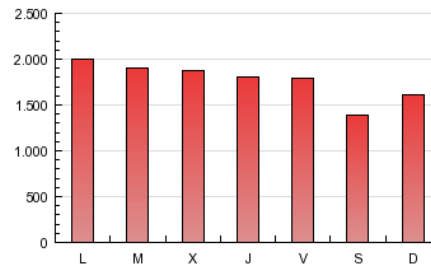

1. Cifras totales y promedios (Nacional)

MES - AÑO	NAVEGADORES UNICOS	VISITAS	PAGINAS
Marzo - 2013	515.538	1.348.344	5.424.357
PROMEDIO DIARIO	36.797	43.495	174.979
PROMEDIO LUNES-VIERNES	39.011	46.007	186.900
PROMEDIO SABADO-DOMINGO	32.149	38.219	149.945
PAGINAS / VISITAS	4,02		
DURACION MEDIA VISITAS	0:07:54		
DURACION MEDIA PAGINAS	0:01:58		

2. Secciones (Nacional)

	PAGINAS	%
HOME	1.496.874	27.60 %
RESTO	3.927.483	72.40 %

3. Por día del mes (Nacional)

Día	N. únicos	Visitas	Páginas	Día	N. únicos	Visitas	Páginas	Día	N. únicos	Visitas	Páginas
1	36.786	43.195	175.368	11	45.634	54.318	215.059	21	36.095	41.803	145.133
2	27.073	32.017	130.246	12	40.233	47.664	196.719	22	36.243	42.034	162.178
3	30.860	36.605	152.544	13	40.526	48.515	209.861	23	28.520	33.659	131.349
4	42.156	49.574	200.587	14	43.100	51.547	225.204	24	33.529	39.667	152.479
5	40.739	48.038	191.594	15	41.066	48.216	206.405	25	38.696	45.526	177.028
6	41.295	48.598	189.736	16	32.501	38.467	162.086	26	36.827	43.467	182.057
7	42.354	49.878	211.845	17	41.385	48.241	173.421	27	35.026	41.045	171.578
8	39.918	47.823	197.945	18	45.822	53.787	207.969	28	27.681	32.564	138.509
9	33.404	40.916	162.924	19	41.175	48.122	190.221	29	29.925	35.967	151.900
10	38.269	47.251	198.214	20	37.932	44.474	178.010	30	27.258	32.001	107.854
								31	28.694	33.365	128.334

4. Gráficas (Nacional)

4.1 Por día de la semana (promedio)

N. únicos / Visitas (x 100)

Páginas (x 100)

4.2 Por franja horaria (promedio)

Visitas (x 1000)

Páginas (x 1000)

4.3 Por meses