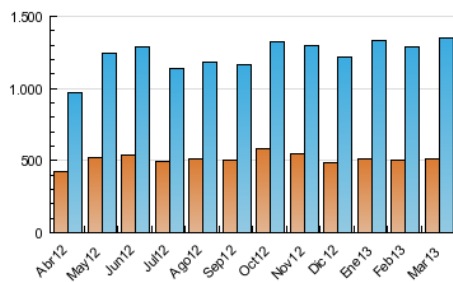

4.3 Por meses

N. únicos / Visitas (x 1000)