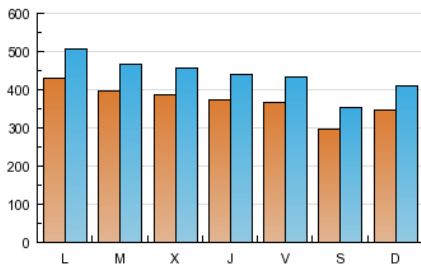

1. Cifras totales y promedios (Nacional)

MES - AÑO	NAVEGADORES UNICOS	VISITAS	PAGINAS
Marzo - 2013	515.538	1.348.344	5.424.357
PROMEDIO DIARIO	36.797	43.495	174.979
PROMEDIO LUNES-VIERNES	39.011	46.007	186.900
PROMEDIO SABADO-DOMINGO	32.149	38.219	149.945
PAGINAS / VISITAS	4,02		
DURACION MEDIA VISITAS	0:07:54		
DURACION MEDIA PAGINAS	0:01:58		

2. Secciones (Nacional)

	PAGINAS	%
HOME	1.496.874	27.60 %
RESTO	3.927.483	72.40 %

3. Por día del mes (Nacional)

Día	N. únicos	Visitas	Páginas	Día	N. únicos	Visitas	Páginas	Día	N. únicos	Visitas	Páginas
1	36.786	43.195	175.368	11	45.634	54.318	215.059	21	36.095	41.803	145.133
2	27.073	32.017	130.246	12	40.233	47.664	196.719	22	36.243	42.034	162.178
3	30.860	36.605	152.544	13	40.526	48.515	209.861	23	28.520	33.659	131.349
4	42.156	49.574	200.587	14	43.100	51.547	225.204	24	33.529	39.667	152.479
5	40.739	48.038	191.594	15	41.066	48.216	206.405	25	38.696	45.526	177.028
6	41.295	48.598	189.736	16	32.501	38.467	162.086	26	36.827	43.467	182.057
7	42.354	49.878	211.845	17	41.385	48.241	173.421	27	35.026	41.045	171.578
8	39.918	47.823	197.945	18	45.822	53.787	207.969	28	27.681	32.564	138.509
9	33.404	40.916	162.924	19	41.175	48.122	190.221	29	29.925	35.967	151.900
10	38.269	47.251	198.214	20	37.932	44.474	178.010	30	27.258	32.001	107.854
								31	28.694	33.365	128.334

4. Gráficas (Nacional)

4.1 Por día de la semana (promedio)

N. únicos / Visitas (x 100)

Páginas (x 100)

4.2 Por franja horaria (promedio)

Visitas (x 1000)

Páginas (x 1000)

4.3 Por meses