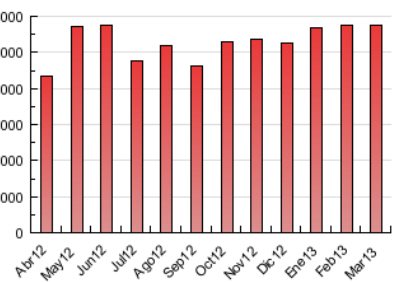

Páginas (x 1000)