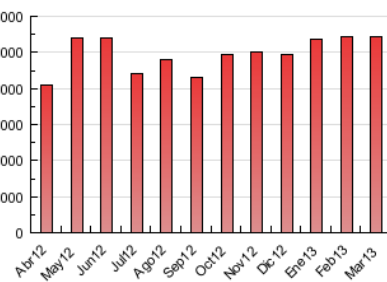

Páginas (x 1000)