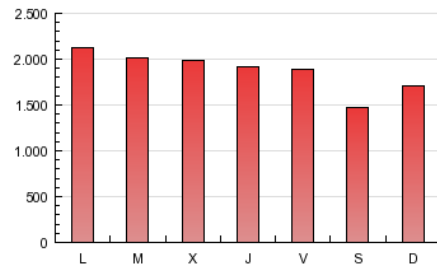

1. Cifras totales y promedios (Nacional e Internacional)

MES - AÑO	NAVEGADORES UNICOS	VISITAS	PAGINAS
Marzo - 2013	612.454	1.481.157	5.753.435
PROMEDIO DIARIO	40.773	47.779	185.595
PROMEDIO LUNES-VIERNES	43.207	50.527	198.187
PROMEDIO SABADO-DOMINGO	35.662	42.009	159.150
PAGINAS / VISITAS	3,88		
DURACION MEDIA VISITAS	0:07:52		
DURACION MEDIA PAGINAS	0:02:02		

2. Secciones (Nacional e Internacional)

	PAGINAS	%
HOME	1.556.800	27.06 %
RESTO	4.196.635	72.94 %

3. Por día del mes (Nacional e Internacional)

Día	N. únicos	Visitas	Páginas	Día	N. únicos	Visitas	Páginas	Día	N. únicos	Visitas	Páginas
1	40.468	47.208	185.438	11	50.147	59.209	227.363	21	40.119	46.151	154.658
2	30.094	35.275	138.771	12	44.694	52.473	208.773	22	40.049	46.127	171.904
3	34.218	40.224	161.835	13	45.483	53.804	222.282	23	31.660	37.012	139.356
4	46.258	54.084	212.237	14	47.831	56.625	238.012	24	37.004	43.389	161.798
5	44.731	52.365	203.272	15	45.536	52.983	219.300	25	42.452	49.583	187.290
6	45.676	53.316	202.421	16	36.282	42.545	171.846	26	40.110	47.006	191.675
7	46.807	54.673	224.000	17	46.120	53.342	184.786	27	38.411	44.690	180.853
8	44.058	52.301	208.726	18	51.259	59.607	221.197	28	31.645	36.753	148.456
9	36.844	44.701	172.193	19	46.094	53.385	202.506	29	33.049	39.370	161.755
10	42.311	51.674	208.455	20	42.471	49.355	189.815	30	30.221	35.181	115.622
								31	31.861	36.746	136.840

4. Gráficas (Nacional e Internacional)

4.1 Por día de la semana (promedio)

N. únicos / Visitas (x 100)

Páginas (x 100)

4.2 Por franja horaria (promedio)

Visitas (x 1000)

Páginas (x 1000)

4.3 Por meses