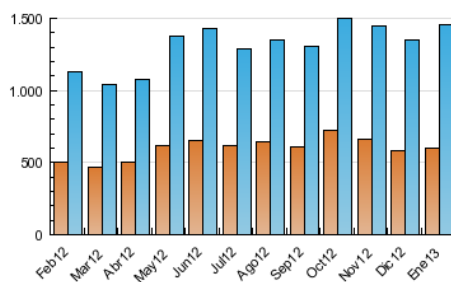

4.3 Por meses

N. únicos / Visitas (x 1000)