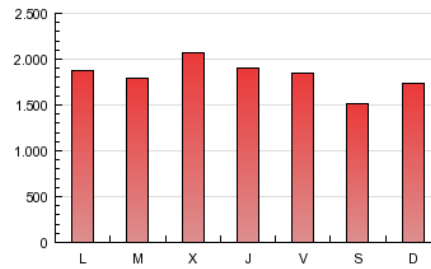

1. Cifras totales y promedios (Nacional e Internacional)

MES - AÑO	NAVEGADORES UNICOS	VISITAS	PAGINAS
Enero - 2013	601.144	1.452.466	5.676.641
PROMEDIO DIARIO	40.329	46.854	183.117
PROMEDIO LUNES-VIERNES	41.817	48.464	190.320
PROMEDIO SABADO-DOMINGO	36.050	42.224	162.411
PAGINAS / VISITAS	3,91		
DURACION MEDIA VISITAS	0:08:04		
DURACION MEDIA PAGINAS	0:02:04		

2. Secciones (Nacional e Internacional)

	PAGINAS	%
HOME	1.465.056	25.81 %
RESTO	4.211.585	74.19 %

3. Por día del mes (Nacional e Internacional)

Día	N. únicos	Visitas	Páginas	Día	N. únicos	Visitas	Páginas	Día	N. únicos	Visitas	Páginas
1	25.284	29.303	96.235	11	40.240	46.230	172.289	21	45.711	53.181	208.343
2	39.533	45.513	177.898	12	32.441	37.476	148.012	22	48.381	56.888	230.805
3	38.124	44.056	177.292	13	37.444	43.873	163.219	23	45.466	52.908	220.383
4	35.894	41.424	170.408	14	43.119	49.611	187.772	24	42.481	49.179	192.008
5	31.609	36.609	143.122	15	45.340	53.047	207.966	25	40.648	46.776	175.102
6	38.861	46.675	172.221	16	48.153	56.541	247.626	26	31.558	36.528	140.308
7	38.648	44.705	167.086	17	44.546	51.867	201.845	27	36.605	42.861	165.878
8	40.882	47.287	175.204	18	44.597	51.954	223.543	28	43.729	50.697	188.349
9	43.084	49.574	206.693	19	38.845	45.428	174.063	29	42.729	49.310	188.972
10	42.075	48.434	191.472	20	41.038	48.338	192.468	30	42.339	48.753	184.119
								31	40.798	47.440	185.940

4. Gráficas (Nacional e Internacional)

4.1 Por día de la semana (promedio)

N. únicos / Visitas (x 100)

Páginas (x 100)

4.2 Por franja horaria (promedio)

Visitas (x 1000)

Páginas (x 1000)

4.3 Por meses