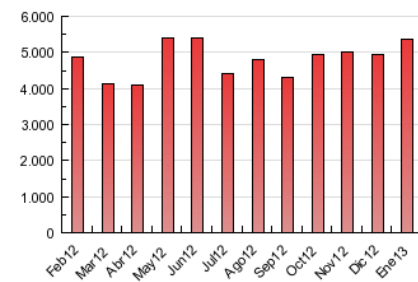

Páginas (x 1000)