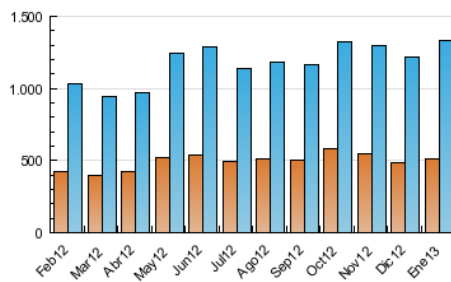

4.3 Por meses

N. únicos / Visitas (x 1000)