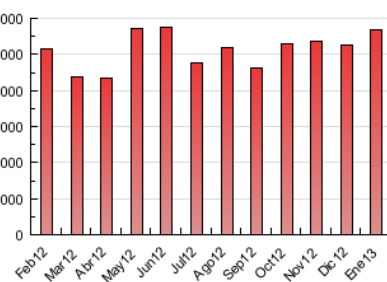

Páginas (x 1000)