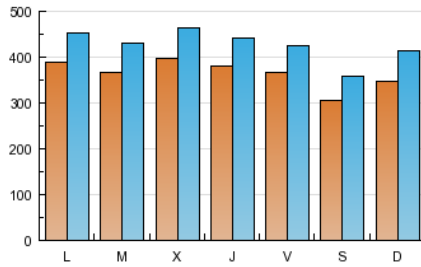

1. Cifras totales y promedios (Nacional)

MES - AÑO	NAVEGADORES UNICOS	VISITAS	PAGINAS
Enero - 2013	509.848	1.328.550	5.374.868
PROMEDIO DIARIO	36.610	42.856	173.383
PROMEDIO LUNES-VIERNES	37.983	44.345	180.291
PROMEDIO SABADO-DOMINGO	32.662	38.576	153.521
PAGINAS / VISITAS	4,05		
DURACION MEDIA VISITAS	0:08:06		
DURACION MEDIA PAGINAS	0:02:00		

2. Secciones (Nacional)

	PAGINAS	%
HOME	1.414.708	26.32 %
RESTO	3.960.160	73.68 %

3. Por día del mes (Nacional)

Día	N. únicos	Visitas	Páginas	Día	N. únicos	Visitas	Páginas	Día	N. únicos	Visitas	Páginas
1	22.800	26.663	90.718	11	35.988	41.715	162.054	21	41.831	48.974	196.839
2	35.679	41.428	168.264	12	29.378	34.227	139.834	22	44.114	52.278	218.452
3	34.840	40.519	168.885	13	34.069	40.248	154.917	23	41.460	48.589	208.656
4	32.751	38.069	162.625	14	39.292	45.500	177.688	24	38.760	45.179	181.354
5	28.768	33.553	135.436	15	41.506	48.926	197.603	25	36.930	42.798	164.960
6	34.157	41.649	161.651	16	43.975	52.017	236.018	26	28.471	33.241	132.112
7	34.097	39.871	156.703	17	40.777	47.790	191.625	27	33.244	39.212	156.792
8	37.077	43.210	165.600	18	40.643	47.683	213.119	28	39.838	46.466	178.602
9	39.045	45.266	196.051	19	35.845	42.152	165.471	29	38.313	44.573	178.298
10	38.179	44.298	181.759	20	37.364	44.329	181.956	30	38.437	44.514	174.025
								31	37.287	43.613	176.801

4. Gráficas (Nacional)

4.1 Por día de la semana (promedio)

N. únicos / Visitas (x 100)

Páginas (x 100)

4.2 Por franja horaria (promedio)

Visitas (x 1000)

Páginas (x 1000)

4.3 Por meses