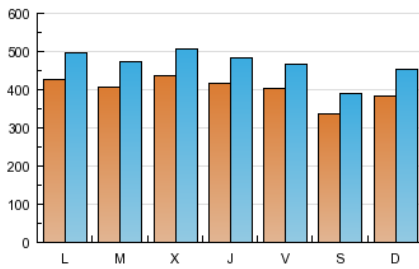

1. Cifras totales y promedios (Nacional e Internacional)

MES - AÑO	NAVEGADORES UNICOS	VISITAS	PAGINAS
Enero - 2013	601.144	1.452.466	5.676.641
PROMEDIO DIARIO	40.329	46.854	183.117
PROMEDIO LUNES-VIERNES	41.817	48.464	190.320
PROMEDIO SABADO-DOMINGO	36.050	42.224	162.411
PAGINAS / VISITAS	3,91		
DURACION MEDIA VISITAS	0:08:04		
DURACION MEDIA PAGINAS	0:02:04		

2. Secciones (Nacional e Internacional)

	PAGINAS	%
HOME	1.465.056	25.81 %
RESTO	4.211.585	74.19 %

3. Por día del mes (Nacional e Internacional)

Día	N. únicos	Visitas	Páginas	Día	N. únicos	Visitas	Páginas	Día	N. únicos	Visitas	Páginas
1	25.284	29.303	96.235	11	40.240	46.230	172.289	21	45.711	53.181	208.343
2	39.533	45.513	177.898	12	32.441	37.476	148.012	22	48.381	56.888	230.805
3	38.124	44.056	177.292	13	37.444	43.873	163.219	23	45.466	52.908	220.383
4	35.894	41.424	170.408	14	43.119	49.611	187.772	24	42.481	49.179	192.008
5	31.609	36.609	143.122	15	45.340	53.047	207.966	25	40.648	46.776	175.102
6	38.861	46.675	172.221	16	48.153	56.541	247.626	26	31.558	36.528	140.308
7	38.648	44.705	167.086	17	44.546	51.867	201.845	27	36.605	42.861	165.878
8	40.882	47.287	175.204	18	44.597	51.954	223.543	28	43.729	50.697	188.349
9	43.084	49.574	206.693	19	38.845	45.428	174.063	29	42.729	49.310	188.972
10	42.075	48.434	191.472	20	41.038	48.338	192.468	30	42.339	48.753	184.119
								31	40.798	47.440	185.940

4. Gráficas (Nacional e Internacional)

4.1 Por día de la semana (promedio)

N. únicos / Visitas (x 100)

Páginas (x 100)

4.2 Por franja horaria (promedio)

Visitas (x 1000)

Páginas (x 1000)

4.3 Por meses