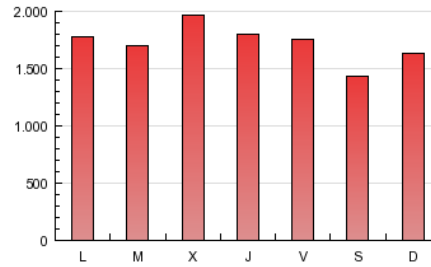

1. Cifras totales y promedios (Nacional)

MES - AÑO	NAVEGADORES UNICOS	VISITAS	PAGINAS
Enero - 2013	509.848	1.328.550	5.374.868
PROMEDIO DIARIO	36.610	42.856	173.383
PROMEDIO LUNES-VIERNES	37.983	44.345	180.291
PROMEDIO SABADO-DOMINGO	32.662	38.576	153.521
PAGINAS / VISITAS	4,05		
DURACION MEDIA VISITAS	0:08:06		
DURACION MEDIA PAGINAS	0:02:00		

2. Secciones (Nacional)

	PAGINAS	%
HOME	1.414.708	26.32 %
RESTO	3.960.160	73.68 %

3. Por día del mes (Nacional)

Día	N. únicos	Visitas	Páginas	Día	N. únicos	Visitas	Páginas	Día	N. únicos	Visitas	Páginas
1	22.800	26.663	90.718	11	35.988	41.715	162.054	21	41.831	48.974	196.839
2	35.679	41.428	168.264	12	29.378	34.227	139.834	22	44.114	52.278	218.452
3	34.840	40.519	168.885	13	34.069	40.248	154.917	23	41.460	48.589	208.656
4	32.751	38.069	162.625	14	39.292	45.500	177.688	24	38.760	45.179	181.354
5	28.768	33.553	135.436	15	41.506	48.926	197.603	25	36.930	42.798	164.960
6	34.157	41.649	161.651	16	43.975	52.017	236.018	26	28.471	33.241	132.112
7	34.097	39.871	156.703	17	40.777	47.790	191.625	27	33.244	39.212	156.792
8	37.077	43.210	165.600	18	40.643	47.683	213.119	28	39.838	46.466	178.602
9	39.045	45.266	196.051	19	35.845	42.152	165.471	29	38.313	44.573	178.298
10	38.179	44.298	181.759	20	37.364	44.329	181.956	30	38.437	44.514	174.025
								31	37.287	43.613	176.801

4. Gráficas (Nacional)

4.1 Por día de la semana (promedio)

N. únicos / Visitas (x 100)

Páginas (x 100)

4.2 Por franja horaria (promedio)

Visitas (x 1000)

Páginas (x 1000)

4.3 Por meses