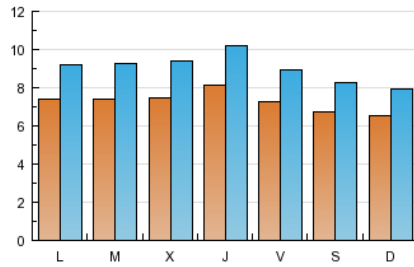

2. Secciones (Nacional)

	PAGINAS	%
HOME	43.216	37.74 %
RESTO	71.300	62.26 %

3. Por día del mes (Nacional)

Día	N. únicos	Visitas	Páginas	Día	N. únicos	Visitas	Páginas	Día	N. únicos	Visitas	Páginas
1	686	855	3.582	11	885	1.124	4.264	21	651	805	3.270
2	622	753	3.184	12	820	1.025	4.170	22	660	809	2.984
3	751	930	3.940	13	805	1.020	4.852	23	641	781	2.664
4	780	999	3.770	14	735	878	3.827	24	569	685	2.754
5	727	927	4.023	15	576	706	2.713	25	634	759	3.920
6	964	1.209	5.871	16	605	743	2.781	26	733	902	3.916
7	758	957	4.301	17	747	955	4.090	27	766	942	3.651
8	752	931	3.870	18	650	835	3.237	28	757	932	3.767
9	695	855	3.054	19	711	894	3.828	29	694	831	3.072
10	1.041	1.323	5.249	20	729	919	3.688	30	709	849	3.139
								31	588	724	3.085

4. Gráficas (Nacional)

4.1 Por día de la semana (promedio)

N. únicos / Visitas (x 100)

Páginas (x 100)

4.2 Por franja horaria (promedio)

Visitas (x 1000)

Páginas (x 1000)

4.3 Por meses