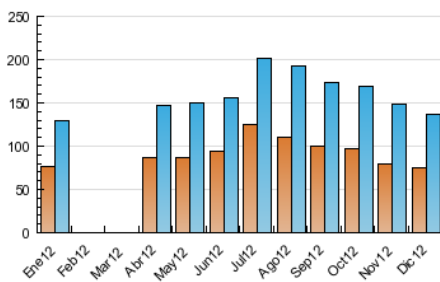

4.3 Por meses

N. únicos / Visitas (x 1000)