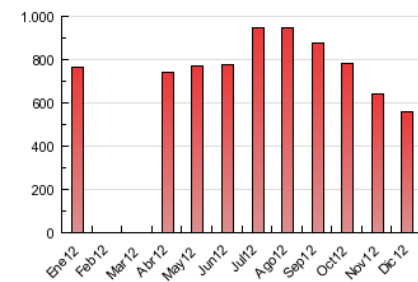

Páginas (x 1000)