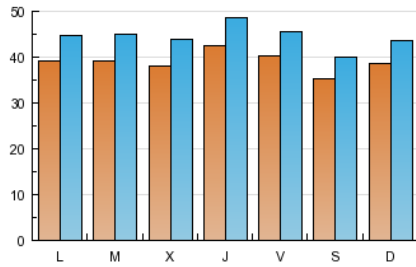

2. Secciones (Nacional e Internacional)

	PAGINAS	%
HOME	177.150	31.64 %
RESTO	382.828	68.36 %

3. Por día del mes (Nacional e Internacional)

Día	N. únicos	Visitas	Páginas	Día	N. únicos	Visitas	Páginas	Día	N. únicos	Visitas	Páginas
1	3.377	3.925	17.009	11	4.275	4.928	18.788	21	3.672	4.194	17.052
2	3.486	3.970	18.909	12	4.016	4.624	16.779	22	3.456	3.915	14.960
3	4.148	4.781	19.330	13	4.476	5.117	19.527	23	3.720	4.192	16.545
4	4.042	4.681	18.614	14	3.681	4.159	16.086	24	2.930	3.322	13.424
5	3.727	4.344	19.448	15	3.108	3.514	13.608	25	3.323	3.742	20.277
6	4.249	4.902	22.960	16	3.777	4.276	17.002	26	3.632	4.134	20.107
7	4.924	5.524	20.684	17	3.992	4.605	18.711	27	4.214	4.826	21.447
8	4.132	4.633	18.165	18	4.065	4.643	17.781	28	3.791	4.322	18.189
9	4.199	4.756	17.385	19	3.866	4.424	17.219	29	3.498	3.960	15.394
10	5.241	6.033	23.195	20	4.008	4.569	18.346	30	4.165	4.669	19.548
								31	3.252	3.656	13.489

4. Gráficas (Nacional e Internacional)

4.1 Por día de la semana (promedio)

N. únicos / Visitas (x 100)

Páginas (x 100)

4.2 Por franja horaria (promedio)

Visitas (x 1000)

Páginas (x 1000)

4.3 Por meses