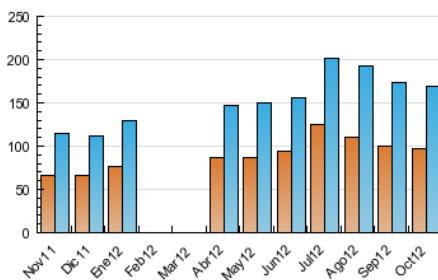

4.3 Por meses

N. únicos / Visitas (x 1000)