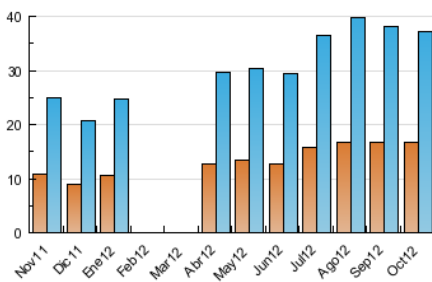

4.3 Por meses

N. únicos / Visitas (x 1000)