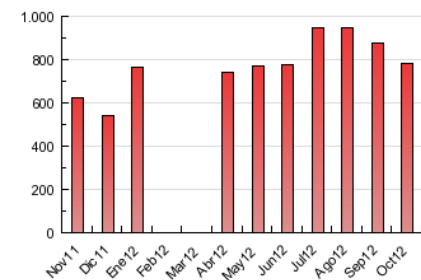

Páginas (x 1000)