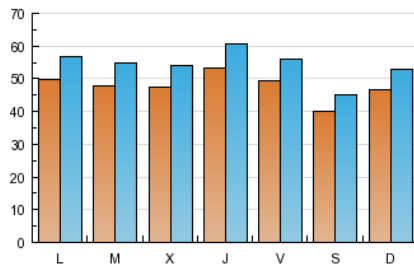

2. Secciones (Nacional e Internacional)

	PAGINAS	%
HOME	217.501	27.74 %
RESTO	566.505	72.26 %

3. Por día del mes (Nacional e Internacional)

Día	N. únicos	Visitas	Páginas	Día	N. únicos	Visitas	Páginas	Día	N. únicos	Visitas	Páginas
1	4.841	5.589	24.994	11	5.579	6.324	31.839	21	4.408	4.960	24.330
2	4.390	5.066	23.704	12	5.587	6.343	31.981	22	4.804	5.460	24.315
3	4.568	5.244	26.771	13	4.552	5.157	29.623	23	4.884	5.529	25.194
4	5.854	6.617	31.335	14	5.183	5.833	32.609	24	4.902	5.547	23.893
5	5.257	5.918	26.590	15	5.407	6.138	29.898	25	4.960	5.682	24.355
6	3.925	4.450	19.591	16	4.906	5.611	26.868	26	4.466	5.093	22.241
7	4.356	4.890	20.995	17	4.680	5.264	22.976	27	3.711	4.221	18.747
8	4.776	5.457	24.559	18	4.893	5.584	24.707	28	4.751	5.406	23.294
9	5.289	6.048	29.572	19	4.492	5.075	25.260	29	5.023	5.770	23.258
10	5.077	5.862	27.874	20	3.774	4.269	19.838	30	4.499	5.226	21.582
								31	4.539	5.189	21.213

4. Gráficas (Nacional e Internacional)

4.1 Por día de la semana (promedio)

N. únicos / Visitas (x 100)

Páginas (x 100)

4.2 Por franja horaria (promedio)

Visitas (x 1000)

Páginas (x 1000)

4.3 Por meses