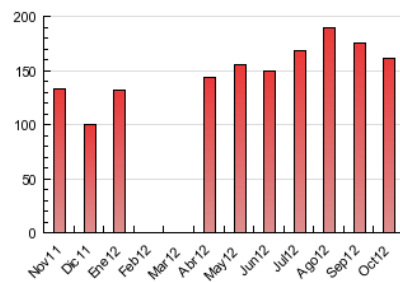

Páginas (x 1000)