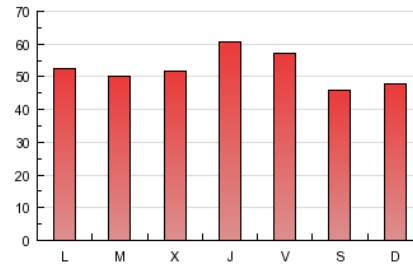

2. Secciones (Nacional)

	PAGINAS	%
HOME	52.302	32.33 %
RESTO	109.456	67.67 %

3. Por día del mes (Nacional)

Día	N. únicos	Visitas	Páginas	Día	N. únicos	Visitas	Páginas	Día	N. únicos	Visitas	Páginas
1	1.002	1.239	4.866	11	1.189	1.443	6.846	21	908	1.074	5.321
2	911	1.175	4.687	12	1.238	1.524	6.484	22	960	1.156	5.392
3	902	1.152	5.231	13	937	1.118	5.806	23	956	1.166	4.859
4	1.131	1.390	6.064	14	973	1.125	5.127	24	1.060	1.269	4.885
5	1.054	1.286	5.345	15	1.064	1.308	5.597	25	1.155	1.396	6.000
6	917	1.112	3.798	16	986	1.207	4.831	26	1.027	1.222	5.283
7	808	971	3.321	17	853	1.044	4.178	27	795	930	3.914
8	912	1.133	5.567	18	997	1.226	5.324	28	1.101	1.319	5.366
9	952	1.190	6.341	19	980	1.178	5.723	29	879	1.092	4.780
10	1.051	1.346	6.308	20	890	1.058	4.838	30	946	1.165	4.327
								31	968	1.189	5.349

4. Gráficas (Nacional)

4.1 Por día de la semana (promedio)

N. únicos / Visitas (x 100)

Páginas (x 100)

4.2 Por franja horaria (promedio)

Visitas (x 1000)

Páginas (x 1000)

4.3 Por meses