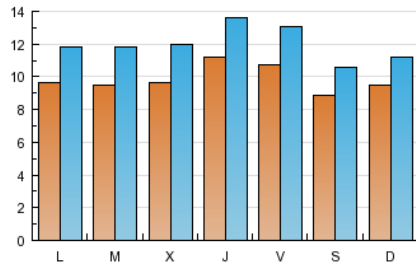

2. Secciones (Nacional)

	PAGINAS	%
HOME	52.302	32.33 %
RESTO	109.456	67.67 %

3. Por día del mes (Nacional)

Día	N. únicos	Visitas	Páginas	Día	N. únicos	Visitas	Páginas	Día	N. únicos	Visitas	Páginas
1	1.002	1.239	4.866	11	1.189	1.443	6.846	21	908	1.074	5.321
2	911	1.175	4.687	12	1.238	1.524	6.484	22	960	1.156	5.392
3	902	1.152	5.231	13	937	1.118	5.806	23	956	1.166	4.859
4	1.131	1.390	6.064	14	973	1.125	5.127	24	1.060	1.269	4.885
5	1.054	1.286	5.345	15	1.064	1.308	5.597	25	1.155	1.396	6.000
6	917	1.112	3.798	16	986	1.207	4.831	26	1.027	1.222	5.283
7	808	971	3.321	17	853	1.044	4.178	27	795	930	3.914
8	912	1.133	5.567	18	997	1.226	5.324	28	1.101	1.319	5.366
9	952	1.190	6.341	19	980	1.178	5.723	29	879	1.092	4.780
10	1.051	1.346	6.308	20	890	1.058	4.838	30	946	1.165	4.327
								31	968	1.189	5.349

4. Gráficas (Nacional)

4.1 Por día de la semana (promedio)

N. únicos / Visitas (x 100)

Páginas (x 100)

4.2 Por franja horaria (promedio)

Visitas (x 1000)

Páginas (x 1000)

4.3 Por meses