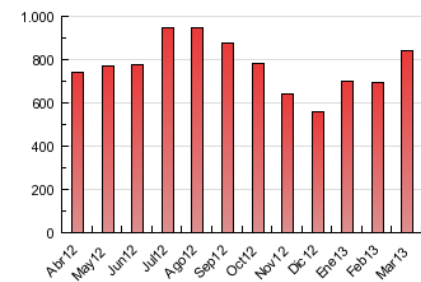

Páginas (x 1000)