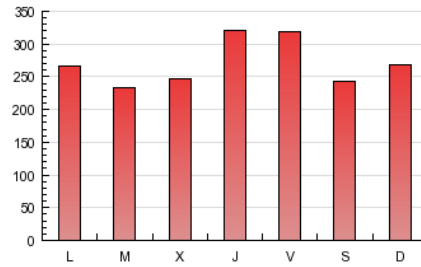

2. Secciones (Nacional e Internacional)

	PAGINAS	%
HOME	217.341	25.79 %
RESTO	625.443	74.21 %

3. Por día del mes (Nacional e Internacional)

Día	N. únicos	Visitas	Páginas	Día	N. únicos	Visitas	Páginas	Día	N. únicos	Visitas	Páginas
1	5.199	6.014	25.518	11	5.848	6.718	25.055	21	6.323	7.332	26.933
2	4.124	4.707	18.609	12	5.644	6.544	23.827	22	5.603	6.532	25.759
3	5.070	5.752	21.933	13	5.638	6.584	24.494	23	5.290	6.081	23.528
4	5.315	6.121	22.047	14	7.460	8.812	42.984	24	5.937	6.697	24.700
5	5.348	6.203	21.598	15	7.790	8.852	43.703	25	6.537	7.477	28.281
6	5.322	6.123	22.437	16	5.897	6.882	29.717	26	6.212	7.084	23.550
7	5.749	6.641	27.416	17	6.547	7.537	32.715	27	6.489	7.398	26.176
8	5.283	6.053	25.363	18	6.676	7.788	31.102	28	7.428	8.499	30.764
9	4.796	5.538	24.784	19	5.852	6.716	24.686	29	9.372	10.543	39.584
10	6.430	7.316	30.022	20	5.982	6.947	25.672	30	6.878	7.736	25.184
								31	6.079	6.962	24.643

4. Gráficas (Nacional e Internacional)

4.1 Por día de la semana (promedio)

N. únicos / Visitas (x 100)

Páginas (x 100)

4.2 Por franja horaria (promedio)

Visitas (x 1000)

Páginas (x 1000)

4.3 Por meses