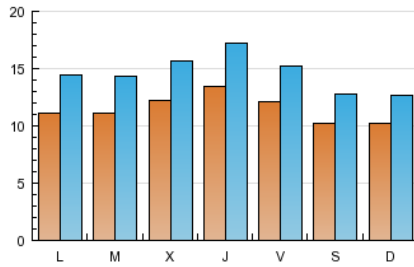

2. Secciones (Nacional)

	PAGINAS	%
HOME	52.640	33.19 %
RESTO	105.948	66.81 %

3. Por día del mes (Nacional)

Día	N. únicos	Visitas	Páginas	Día	N. únicos	Visitas	Páginas	Día	N. únicos	Visitas	Páginas
1	1.020	1.307	4.991	11	1.034	1.348	4.621	21	1.155	1.493	5.518
2	770	940	3.160	12	1.074	1.407	4.800	22	1.113	1.440	5.286
3	833	1.020	3.679	13	1.225	1.625	5.670	23	1.084	1.345	4.415
4	1.036	1.351	4.720	14	1.386	1.828	7.686	24	1.032	1.268	4.069
5	1.078	1.378	5.173	15	1.297	1.632	6.585	25	1.241	1.590	5.411
6	1.088	1.369	5.210	16	1.126	1.438	4.992	26	1.205	1.552	4.788
7	1.145	1.419	5.526	17	1.128	1.402	4.589	27	1.396	1.735	6.272
8	996	1.256	5.071	18	1.117	1.481	4.769	28	1.677	2.131	7.329
9	907	1.142	4.353	19	1.089	1.381	4.343	29	1.612	1.996	7.354
10	918	1.136	3.846	20	1.187	1.537	4.985	30	1.230	1.499	4.585
								31	1.196	1.484	4.792

4. Gráficas (Nacional)

4.1 Por día de la semana (promedio)

N. únicos / Visitas (x 100)

Páginas (x 100)

4.2 Por franja horaria (promedio)

Visitas (x 1000)

Páginas (x 1000)

4.3 Por meses