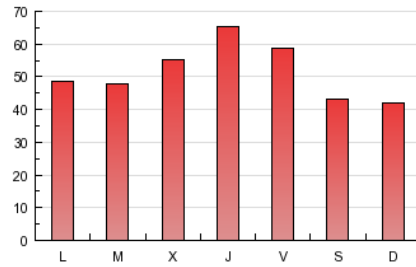

2. Secciones (Nacional)

	PAGINAS	%
HOME	52.640	33.19 %
RESTO	105.948	66.81 %

3. Por día del mes (Nacional)

Día	N. únicos	Visitas	Páginas	Día	N. únicos	Visitas	Páginas	Día	N. únicos	Visitas	Páginas
1	1.020	1.307	4.991	11	1.034	1.348	4.621	21	1.155	1.493	5.518
2	770	940	3.160	12	1.074	1.407	4.800	22	1.113	1.440	5.286
3	833	1.020	3.679	13	1.225	1.625	5.670	23	1.084	1.345	4.415
4	1.036	1.351	4.720	14	1.386	1.828	7.686	24	1.032	1.268	4.069
5	1.078	1.378	5.173	15	1.297	1.632	6.585	25	1.241	1.590	5.411
6	1.088	1.369	5.210	16	1.126	1.438	4.992	26	1.205	1.552	4.788
7	1.145	1.419	5.526	17	1.128	1.402	4.589	27	1.396	1.735	6.272
8	996	1.256	5.071	18	1.117	1.481	4.769	28	1.677	2.131	7.329
9	907	1.142	4.353	19	1.089	1.381	4.343	29	1.612	1.996	7.354
10	918	1.136	3.846	20	1.187	1.537	4.985	30	1.230	1.499	4.585
								31	1.196	1.484	4.792

4. Gráficas (Nacional)

4.1 Por día de la semana (promedio)

N. únicos / Visitas (x 100)

Páginas (x 100)

4.2 Por franja horaria (promedio)

Visitas (x 1000)

Páginas (x 1000)

4.3 Por meses