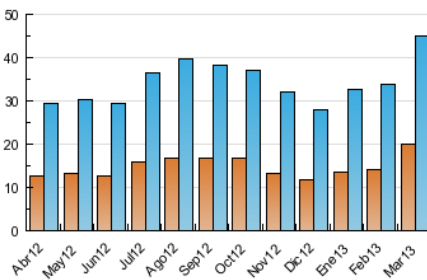

4.3 Por meses

N. únicos / Visitas (x 1000)