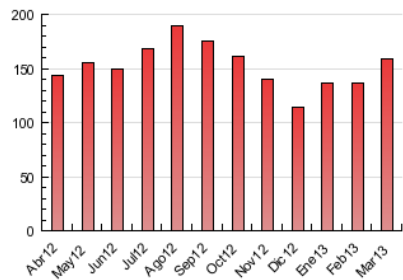

Páginas (x 1000)