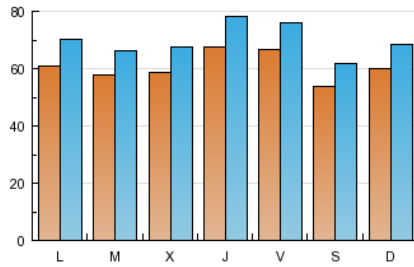

2. Secciones (Nacional e Internacional)

	PAGINAS	%
HOME	217.341	25.79 %
RESTO	625.443	74.21 %

3. Por día del mes (Nacional e Internacional)

Día	N. únicos	Visitas	Páginas	Día	N. únicos	Visitas	Páginas	Día	N. únicos	Visitas	Páginas
1	5.199	6.014	25.518	11	5.848	6.718	25.055	21	6.323	7.332	26.933
2	4.124	4.707	18.609	12	5.644	6.544	23.827	22	5.603	6.532	25.759
3	5.070	5.752	21.933	13	5.638	6.584	24.494	23	5.290	6.081	23.528
4	5.315	6.121	22.047	14	7.460	8.812	42.984	24	5.937	6.697	24.700
5	5.348	6.203	21.598	15	7.790	8.852	43.703	25	6.537	7.477	28.281
6	5.322	6.123	22.437	16	5.897	6.882	29.717	26	6.212	7.084	23.550
7	5.749	6.641	27.416	17	6.547	7.537	32.715	27	6.489	7.398	26.176
8	5.283	6.053	25.363	18	6.676	7.788	31.102	28	7.428	8.499	30.764
9	4.796	5.538	24.784	19	5.852	6.716	24.686	29	9.372	10.543	39.584
10	6.430	7.316	30.022	20	5.982	6.947	25.672	30	6.878	7.736	25.184
								31	6.079	6.962	24.643

4. Gráficas (Nacional e Internacional)

4.1 Por día de la semana (promedio)

N. únicos / Visitas (x 100)

Páginas (x 100)

4.2 Por franja horaria (promedio)

Visitas (x 1000)

Páginas (x 1000)

4.3 Por meses