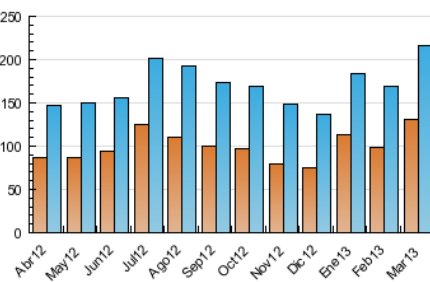

4.3 Por meses

N. únicos / Visitas (x 1000)