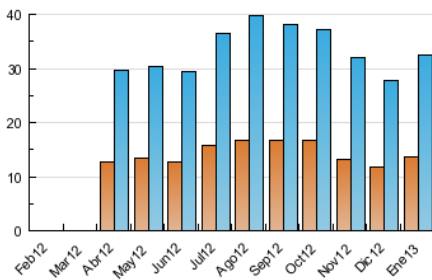

4.3 Por meses

N. únicos / Visitas (x 1000)