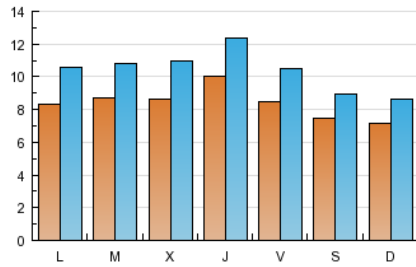

2. Secciones (Nacional)

	PAGINAS	%
HOME	46.621	34.19 %
RESTO	89.728	65.81 %

3. Por día del mes (Nacional)

Día	N. únicos	Visitas	Páginas	Día	N. únicos	Visitas	Páginas	Día	N. únicos	Visitas	Páginas
1	701	839	3.618	11	833	1.028	4.248	21	812	1.038	5.159
2	838	1.069	4.280	12	711	866	3.913	22	933	1.170	4.505
3	1.133	1.411	6.396	13	721	862	3.347	23	920	1.186	5.833
4	831	1.024	5.006	14	879	1.098	4.875	24	945	1.176	4.963
5	737	878	3.986	15	923	1.157	4.358	25	801	985	4.033
6	682	826	3.785	16	923	1.174	4.262	26	751	884	2.807
7	815	1.028	4.251	17	1.017	1.245	5.398	27	676	816	2.563
8	871	1.115	4.503	18	933	1.170	5.044	28	834	1.050	3.965
9	892	1.123	4.675	19	772	937	3.420	29	936	1.141	5.153
10	1.070	1.321	5.850	20	774	948	4.398	30	742	923	3.466
								31	837	1.029	4.289

4. Gráficas (Nacional)

4.1 Por día de la semana (promedio)

N. únicos / Visitas (x 100)

Páginas (x 100)

4.2 Por franja horaria (promedio)

Visitas (x 1000)

Páginas (x 1000)

4.3 Por meses