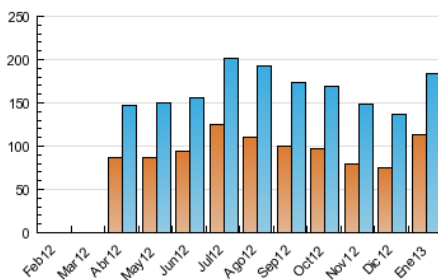

4.3 Por meses

N. únicos / Visitas (x 1000)