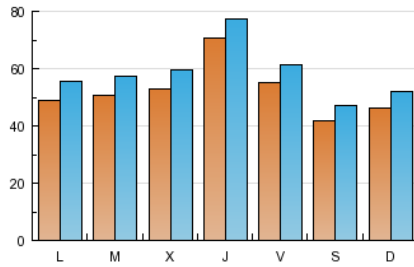

2. Secciones (Nacional e Internacional)

	PAGINAS	%
HOME	193.785	27.68 %
RESTO	506.416	72.32 %

3. Por día del mes (Nacional e Internacional)

Día	N. únicos	Visitas	Páginas	Día	N. únicos	Visitas	Páginas	Día	N. únicos	Visitas	Páginas
1	4.363	4.902	19.180	11	5.020	5.636	22.715	21	4.360	5.056	21.459
2	5.910	6.570	25.414	12	4.106	4.614	17.868	22	4.926	5.594	20.708
3	13.143	14.017	48.611	13	4.740	5.282	18.553	23	5.238	5.952	21.252
4	7.727	8.365	31.853	14	5.110	5.773	22.551	24	5.366	6.012	23.906
5	5.156	5.701	23.490	15	4.796	5.425	21.362	25	4.545	5.130	19.839
6	5.396	5.946	24.827	16	5.112	5.752	20.308	26	3.803	4.291	14.958
7	5.246	5.891	23.035	17	5.735	6.360	22.603	27	4.162	4.715	18.109
8	6.290	7.080	23.828	18	4.745	5.375	20.375	28	4.802	5.479	20.259
9	5.750	6.425	22.940	19	3.691	4.199	16.879	29	4.974	5.591	24.789
10	6.120	6.837	26.407	20	4.267	4.858	21.630	30	4.439	5.024	19.086
								31	4.870	5.501	21.407

4. Gráficas (Nacional e Internacional)

4.1 Por día de la semana (promedio)

N. únicos / Visitas (x 100)

Páginas (x 100)

4.2 Por franja horaria (promedio)

Visitas (x 1000)

Páginas (x 1000)

4.3 Por meses