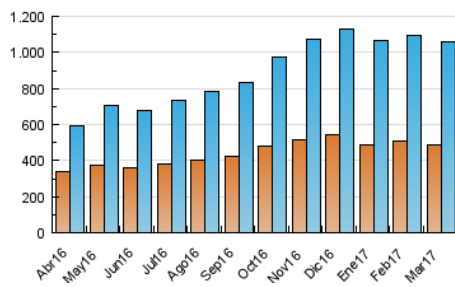

4.3 Por meses

N. únicos / Visitas (x 1000)