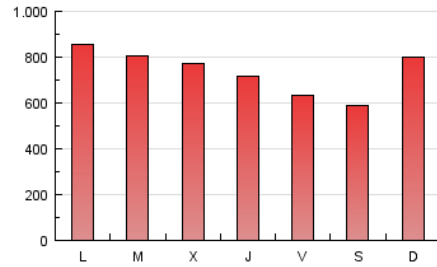

Cultura viva 14
Catorze

1. Cifras totales y promedios (Nacional)

MES - AÑO	NAVEGADORES UNICOS	VISITAS	PAGINAS
Marzo - 2017	485.934	1.058.936	2.279.884
PROMEDIO DIARIO	29.335	34.159	73.545
PROMEDIO LUNES-VIERNES	29.982	34.855	74.998
PROMEDIO SABADO-DOMINGO	27.476	32.159	69.366
PAGINAS / VISITAS	2,15		
DURACION MEDIA VISITAS	0:06:15		
DURACION MEDIA PAGINAS	0:03:53		

2. Secciones (Nacional)

	PAGINAS	%
HOME	51.554	2.26 %
RESTO	2.228.330	97.74 %

3. Por día del mes (Nacional)

Día	N. únicos	Visitas	Páginas	Día	N. únicos	Visitas	Páginas	Día	N. únicos	Visitas	Páginas
1	32.201	36.412	76.637	11	23.823	27.396	55.714	21	26.491	31.340	68.633
2	31.383	35.436	72.353	12	25.142	29.201	60.487	22	24.791	29.792	64.996
3	26.000	29.515	62.834	13	27.240	31.423	68.360	23	23.568	28.559	64.180
4	24.736	28.323	60.469	14	34.041	40.140	88.355	24	28.225	33.493	72.985
5	39.561	44.823	97.855	15	26.352	31.361	69.209	25	23.145	27.549	61.196
6	30.789	35.441	79.359	16	24.622	28.770	61.805	26	26.186	31.134	68.979
7	28.608	33.330	73.740	17	18.155	21.489	45.986	27	42.034	47.743	104.714
8	40.434	48.164	101.878	18	22.969	27.448	58.517	28	39.764	44.910	91.858
9	29.890	34.349	70.744	19	34.246	41.401	91.710	29	29.052	33.571	73.288
10	29.959	33.574	68.303	20	36.043	43.015	89.891	30	34.185	39.922	89.292
								31	25.753	29.912	65.557

4. Gráficas (Nacional)

4.1 Por día de la semana (promedio)

N. únicos / Visitas (x 100)

Páginas (x 100)

4.2 Por franja horaria (promedio)

Visitas (x 1000)

Páginas (x 1000)

4.3 Por meses