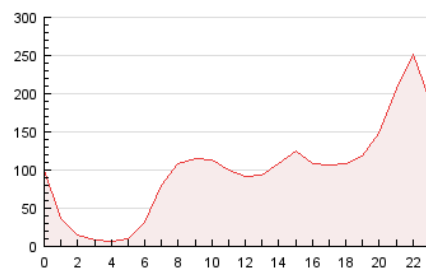

2. Secciones (Nacional e Internacional)

	PAGINAS	%
HOME	53.914	2.26 %
RESTO	2.329.380	97.74 %

3. Por día del mes (Nacional e Internacional)

Día	N. únicos	Visitas	Páginas	Día	N. únicos	Visitas	Páginas	Día	N. únicos	Visitas	Páginas
1	33.654	38.051	79.737	11	25.179	28.955	58.523	21	27.734	32.829	71.528
2	33.033	37.256	75.574	12	26.412	30.689	63.229	22	25.973	31.210	67.587
3	27.289	30.952	65.519	13	28.456	32.861	71.176	23	24.828	30.104	67.203
4	26.144	29.933	63.395	14	35.837	42.258	92.580	24	29.580	35.124	76.221
5	41.562	47.090	102.244	15	27.573	32.817	72.072	25	24.256	28.871	63.679
6	32.321	37.201	82.913	16	25.869	30.280	64.532	26	27.452	32.614	71.834
7	30.021	34.961	76.969	17	19.099	22.638	48.111	27	44.095	50.089	109.159
8	42.170	50.266	105.946	18	24.188	28.918	61.259	28	42.803	48.326	97.930
9	31.410	36.126	73.963	19	35.816	43.296	95.538	29	30.855	35.584	77.073
10	31.664	35.512	71.819	20	37.690	44.986	93.555	30	36.069	42.109	93.568
								31	27.265	31.634	68.858

4. Gráficas (Nacional e Internacional)

4.1 Por día de la semana (promedio)

N. únicos / Visitas (x 100)

Páginas (x 100)

4.2 Por franja horaria (promedio)

Visitas (x 1000)

Páginas (x 1000)

4.3 Por meses