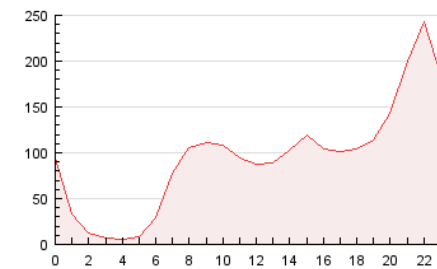

2. Secciones (Nacional)

	PAGINAS	%
HOME	51.554	2.26 %
RESTO	2.228.330	97.74 %

3. Por día del mes (Nacional)

Día	N. únicos	Visitas	Páginas	Día	N. únicos	Visitas	Páginas	Día	N. únicos	Visitas	Páginas
1	32.201	36.412	76.637	11	23.823	27.396	55.714	21	26.491	31.340	68.633
2	31.383	35.436	72.353	12	25.142	29.201	60.487	22	24.791	29.792	64.996
3	26.000	29.515	62.834	13	27.240	31.423	68.360	23	23.568	28.559	64.180
4	24.736	28.323	60.469	14	34.041	40.140	88.355	24	28.225	33.493	72.985
5	39.561	44.823	97.855	15	26.352	31.361	69.209	25	23.145	27.549	61.196
6	30.789	35.441	79.359	16	24.622	28.770	61.805	26	26.186	31.134	68.979
7	28.608	33.330	73.740	17	18.155	21.489	45.986	27	42.034	47.743	104.714
8	40.434	48.164	101.878	18	22.969	27.448	58.517	28	39.764	44.910	91.858
9	29.890	34.349	70.744	19	34.246	41.401	91.710	29	29.052	33.571	73.288
10	29.959	33.574	68.303	20	36.043	43.015	89.891	30	34.185	39.922	89.292
								31	25.753	29.912	65.557

4. Gráficas (Nacional)

4.1 Por día de la semana (promedio)

N. únicos / Visitas (x 100)

Páginas (x 100)

4.2 Por franja horaria (promedio)

Visitas (x 1000)

Páginas (x 1000)

4.3 Por meses