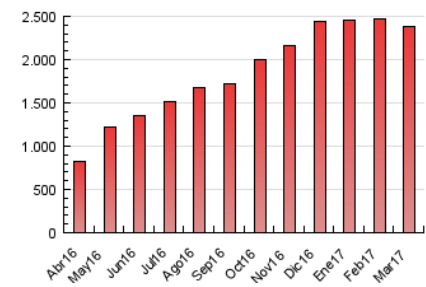

Páginas (x 1000)