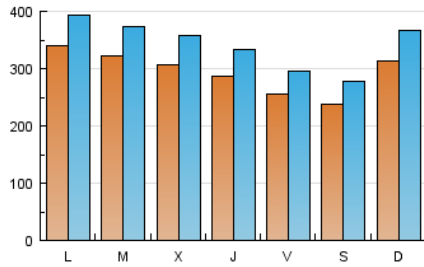

Cultura viva 14
Catorze

1. Cifras totales y promedios (Nacional)

MES - AÑO	NAVEGADORES UNICOS	VISITAS	PAGINAS
Marzo - 2017	485.934	1.058.936	2.279.884
PROMEDIO DIARIO	29.335	34.159	73.545
PROMEDIO LUNES-VIERNES	29.982	34.855	74.998
PROMEDIO SABADO-DOMINGO	27.476	32.159	69.366
PAGINAS / VISITAS	2,15		
DURACION MEDIA VISITAS	0:06:15		
DURACION MEDIA PAGINAS	0:03:53		

2. Secciones (Nacional)

	PAGINAS	%
HOME	51.554	2.26 %
RESTO	2.228.330	97.74 %

3. Por día del mes (Nacional)

Día	N. únicos	Visitas	Páginas	Día	N. únicos	Visitas	Páginas	Día	N. únicos	Visitas	Páginas
1	32.201	36.412	76.637	11	23.823	27.396	55.714	21	26.491	31.340	68.633
2	31.383	35.436	72.353	12	25.142	29.201	60.487	22	24.791	29.792	64.996
3	26.000	29.515	62.834	13	27.240	31.423	68.360	23	23.568	28.559	64.180
4	24.736	28.323	60.469	14	34.041	40.140	88.355	24	28.225	33.493	72.985
5	39.561	44.823	97.855	15	26.352	31.361	69.209	25	23.145	27.549	61.196
6	30.789	35.441	79.359	16	24.622	28.770	61.805	26	26.186	31.134	68.979
7	28.608	33.330	73.740	17	18.155	21.489	45.986	27	42.034	47.743	104.714
8	40.434	48.164	101.878	18	22.969	27.448	58.517	28	39.764	44.910	91.858
9	29.890	34.349	70.744	19	34.246	41.401	91.710	29	29.052	33.571	73.288
10	29.959	33.574	68.303	20	36.043	43.015	89.891	30	34.185	39.922	89.292
								31	25.753	29.912	65.557

4. Gráficas (Nacional)

4.1 Por día de la semana (promedio)

N. únicos / Visitas (x 100)

Páginas (x 100)

4.2 Por franja horaria (promedio)

Visitas (x 1000)

Páginas (x 1000)

4.3 Por meses