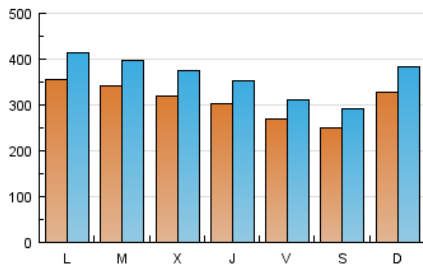

Cultura viva 14
Catorze

1. Cifras totales y promedios (Nacional e Internacional)

MES - AÑO	NAVEGADORES UNICOS	VISITAS	PAGINAS
Marzo - 2017	516.501	1.113.540	2.383.294
PROMEDIO DIARIO	30.848	35.921	76.880
PROMEDIO LUNES-VIERNES	31.534	36.660	78.417
PROMEDIO SABADO-DOMINGO	28.876	33.796	72.463
PAGINAS / VISITAS	2,14		
DURACION MEDIA VISITAS	0:06:25		
DURACION MEDIA PAGINAS	0:03:59		

2. Secciones (Nacional e Internacional)

	PAGINAS	%
HOME	53.914	2.26 %
RESTO	2.329.380	97.74 %

3. Por día del mes (Nacional e Internacional)

Día	N. únicos	Visitas	Páginas	Día	N. únicos	Visitas	Páginas	Día	N. únicos	Visitas	Páginas
1	33.654	38.051	79.737	11	25.179	28.955	58.523	21	27.734	32.829	71.528
2	33.033	37.256	75.574	12	26.412	30.689	63.229	22	25.973	31.210	67.587
3	27.289	30.952	65.519	13	28.456	32.861	71.176	23	24.828	30.104	67.203
4	26.144	29.933	63.395	14	35.837	42.258	92.580	24	29.580	35.124	76.221
5	41.562	47.090	102.244	15	27.573	32.817	72.072	25	24.256	28.871	63.679
6	32.321	37.201	82.913	16	25.869	30.280	64.532	26	27.452	32.614	71.834
7	30.021	34.961	76.969	17	19.099	22.638	48.111	27	44.095	50.089	109.159
8	42.170	50.266	105.946	18	24.188	28.918	61.259	28	42.803	48.326	97.930
9	31.410	36.126	73.963	19	35.816	43.296	95.538	29	30.855	35.584	77.073
10	31.664	35.512	71.819	20	37.690	44.986	93.555	30	36.069	42.109	93.568
								31	27.265	31.634	68.858

4. Gráficas (Nacional e Internacional)

4.1 Por día de la semana (promedio)

N. únicos / Visitas (x 100)

Páginas (x 100)

4.2 Por franja horaria (promedio)

Visitas (x 1000)

Páginas (x 1000)

4.3 Por meses