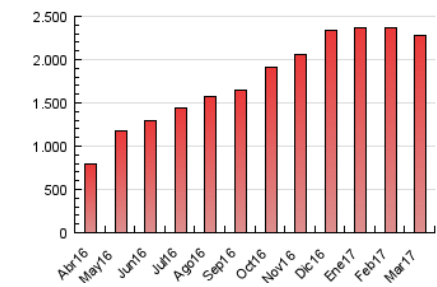

Páginas (x 1000)