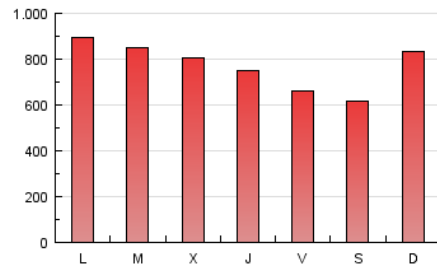

Cultura viva 14
Catorze

1. Cifras totales y promedios (Nacional e Internacional)

MES - AÑO	NAVEGADORES UNICOS	VISITAS	PAGINAS
Marzo - 2017	516.501	1.113.540	2.383.294
PROMEDIO DIARIO	30.848	35.921	76.880
PROMEDIO LUNES-VIERNES	31.534	36.660	78.417
PROMEDIO SABADO-DOMINGO	28.876	33.796	72.463
PAGINAS / VISITAS	2,14		
DURACION MEDIA VISITAS	0:06:25		
DURACION MEDIA PAGINAS	0:03:59		

2. Secciones (Nacional e Internacional)

	PAGINAS	%
HOME	53.914	2.26 %
RESTO	2.329.380	97.74 %

3. Por día del mes (Nacional e Internacional)

Día	N. únicos	Visitas	Páginas	Día	N. únicos	Visitas	Páginas	Día	N. únicos	Visitas	Páginas
1	33.654	38.051	79.737	11	25.179	28.955	58.523	21	27.734	32.829	71.528
2	33.033	37.256	75.574	12	26.412	30.689	63.229	22	25.973	31.210	67.587
3	27.289	30.952	65.519	13	28.456	32.861	71.176	23	24.828	30.104	67.203
4	26.144	29.933	63.395	14	35.837	42.258	92.580	24	29.580	35.124	76.221
5	41.562	47.090	102.244	15	27.573	32.817	72.072	25	24.256	28.871	63.679
6	32.321	37.201	82.913	16	25.869	30.280	64.532	26	27.452	32.614	71.834
7	30.021	34.961	76.969	17	19.099	22.638	48.111	27	44.095	50.089	109.159
8	42.170	50.266	105.946	18	24.188	28.918	61.259	28	42.803	48.326	97.930
9	31.410	36.126	73.963	19	35.816	43.296	95.538	29	30.855	35.584	77.073
10	31.664	35.512	71.819	20	37.690	44.986	93.555	30	36.069	42.109	93.568
								31	27.265	31.634	68.858

4. Gráficas (Nacional e Internacional)

4.1 Por día de la semana (promedio)

N. únicos / Visitas (x 100)

Páginas (x 100)

4.2 Por franja horaria (promedio)

Visitas (x 1000)

Páginas (x 1000)

4.3 Por meses