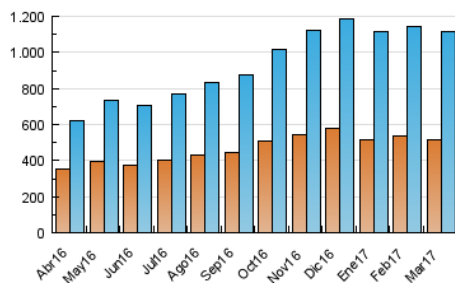

4.3 Por meses

N. únicos / Visitas (x 1000)