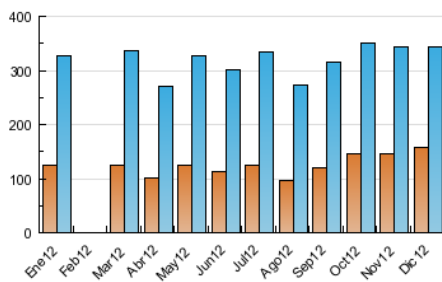

4.3 Por meses

N. únicos / Visitas (x 1000)