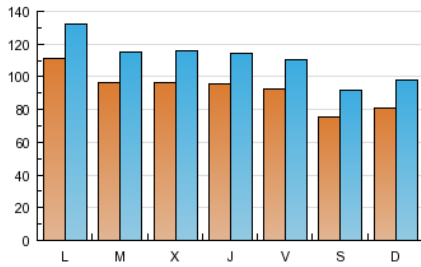

1. Cifras totales y promedios (Nacional)

MES - AÑO	NAVEGADORES UNICOS	VISITAS	PAGINAS
Diciembre - 2012	157.464	342.860	1.082.763
PROMEDIO DIARIO	9.234	11.060	34.928
PROMEDIO LUNES-VIERNES	9.914	11.818	36.707
PROMEDIO SABADO-DOMINGO	7.804	9.468	31.193
PAGINAS / VISITAS	3,16		
DURACION MEDIA VISITAS	0:07:01		
DURACION MEDIA PAGINAS	0:02:14		

2. Secciones (Nacional)

	PAGINAS	%
HOME	390.384	36.05 %
RESTO	692.379	63.95 %

3. Por día del mes (Nacional)

Día	N. únicos	Visitas	Páginas	Día	N. únicos	Visitas	Páginas	Día	N. únicos	Visitas	Páginas
1	6.747	8.192	24.642	11	10.028	11.951	34.264	21	10.857	12.750	49.818
2	7.727	9.391	28.240	12	9.824	11.737	34.431	22	8.965	11.122	49.432
3	9.472	11.409	36.887	13	9.646	11.463	34.624	23	9.411	11.184	36.383
4	9.738	11.777	35.759	14	9.673	11.517	37.624	24	11.082	12.754	40.293
5	10.246	12.377	38.774	15	7.361	8.875	28.121	25	7.209	8.585	27.627
6	7.847	9.557	28.426	16	7.949	9.649	32.815	26	7.176	8.658	24.392
7	8.025	9.675	28.352	17	11.746	13.941	45.955	27	8.833	10.861	30.903
8	7.280	8.814	27.418	18	11.681	13.669	42.708	28	8.401	10.202	30.196
9	8.218	10.003	32.181	19	11.451	13.571	41.801	29	7.195	8.720	26.191
10	10.014	12.043	33.631	20	11.785	13.746	49.681	30	7.187	8.729	26.503
								31	13.465	15.938	44.691

4. Gráficas (Nacional)

4.1 Por día de la semana (promedio)

N. únicos / Visitas (x 100)

Páginas (x 100)

4.2 Por franja horaria (promedio)

Visitas (x 1000)

Páginas (x 1000)

4.3 Por meses