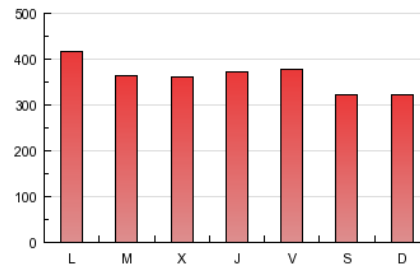

1. Cifras totales y promedios (Nacional e Internacional)

MES - AÑO	NAVEGADORES UNICOS	VISITAS	PAGINAS
Diciembre - 2012	165.648	358.223	1.118.900
PROMEDIO DIARIO	9.644	11.556	36.094
PROMEDIO LUNES-VIERNES	10.354	12.345	37.937
PROMEDIO SABADO-DOMINGO	8.154	9.898	32.222
PAGINAS / VISITAS	3,12		
DURACION MEDIA VISITAS	0:07:02		
DURACION MEDIA PAGINAS	0:02:16		

2. Secciones (Nacional e Internacional)

	PAGINAS	%
HOME	403.441	36.06 %
RESTO	715.459	63.94 %

3. Por día del mes (Nacional e Internacional)

Día	N. únicos	Visitas	Páginas	Día	N. únicos	Visitas	Páginas	Día	N. únicos	Visitas	Páginas
1	7.045	8.565	25.450	11	10.499	12.527	35.651	21	11.274	13.250	50.964
2	8.082	9.808	29.301	12	10.228	12.239	35.545	22	9.324	11.563	50.566
3	9.922	11.946	38.061	13	10.131	12.055	36.015	23	9.736	11.600	37.503
4	10.254	12.403	37.279	14	10.085	12.031	38.889	24	11.491	13.248	41.411
5	10.782	13.031	40.411	15	7.795	9.403	29.309	25	7.494	8.907	28.328
6	8.250	10.052	29.536	16	8.311	10.090	33.838	26	7.420	8.953	25.108
7	8.428	10.162	29.667	17	12.273	14.548	47.377	27	9.171	11.270	31.935
8	7.658	9.289	28.567	18	12.146	14.218	43.960	28	8.734	10.605	31.066
9	8.577	10.432	33.258	19	11.935	14.136	43.080	29	7.499	9.097	27.072
10	10.561	12.686	35.092	20	12.216	14.275	50.858	30	7.511	9.129	27.353
								31	14.136	16.705	46.450

4. Gráficas (Nacional e Internacional)

4.1 Por día de la semana (promedio)

N. únicos / Visitas (x 100)

Páginas (x 100)

4.2 Por franja horaria (promedio)

Visitas (x 1000)

Páginas (x 1000)

4.3 Por meses