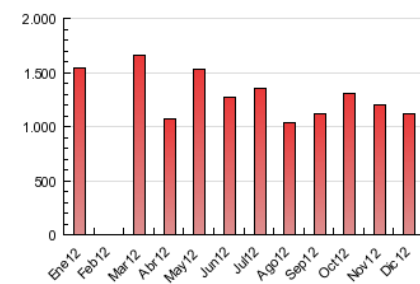

Páginas (x 1000)