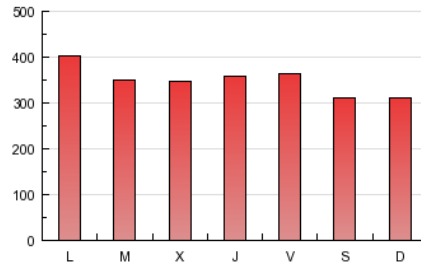

1. Cifras totales y promedios (Nacional)

MES - AÑO	NAVEGADORES UNICOS	VISITAS	PAGINAS
Diciembre - 2012	157.464	342.860	1.082.763
PROMEDIO DIARIO	9.234	11.060	34.928
PROMEDIO LUNES-VIERNES	9.914	11.818	36.707
PROMEDIO SABADO-DOMINGO	7.804	9.468	31.193
PAGINAS / VISITAS	3,16		
DURACION MEDIA VISITAS	0:07:01		
DURACION MEDIA PAGINAS	0:02:14		

2. Secciones (Nacional)

	PAGINAS	%
HOME	390.384	36.05 %
RESTO	692.379	63.95 %

3. Por día del mes (Nacional)

Día	N. únicos	Visitas	Páginas	Día	N. únicos	Visitas	Páginas	Día	N. únicos	Visitas	Páginas
1	6.747	8.192	24.642	11	10.028	11.951	34.264	21	10.857	12.750	49.818
2	7.727	9.391	28.240	12	9.824	11.737	34.431	22	8.965	11.122	49.432
3	9.472	11.409	36.887	13	9.646	11.463	34.624	23	9.411	11.184	36.383
4	9.738	11.777	35.759	14	9.673	11.517	37.624	24	11.082	12.754	40.293
5	10.246	12.377	38.774	15	7.361	8.875	28.121	25	7.209	8.585	27.627
6	7.847	9.557	28.426	16	7.949	9.649	32.815	26	7.176	8.658	24.392
7	8.025	9.675	28.352	17	11.746	13.941	45.955	27	8.833	10.861	30.903
8	7.280	8.814	27.418	18	11.681	13.669	42.708	28	8.401	10.202	30.196
9	8.218	10.003	32.181	19	11.451	13.571	41.801	29	7.195	8.720	26.191
10	10.014	12.043	33.631	20	11.785	13.746	49.681	30	7.187	8.729	26.503
								31	13.465	15.938	44.691

4. Gráficas (Nacional)

4.1 Por día de la semana (promedio)

N. únicos / Visitas (x 100)

Páginas (x 100)

4.2 Por franja horaria (promedio)

Visitas (x 1000)

Páginas (x 1000)

4.3 Por meses