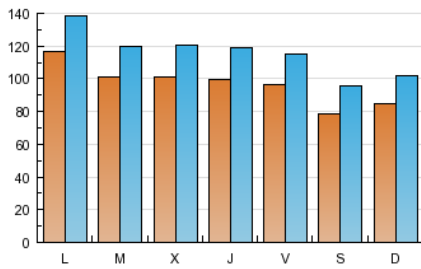

1. Cifras totales y promedios (Nacional e Internacional)

MES - AÑO	NAVEGADORES UNICOS	VISITAS	PAGINAS
Diciembre - 2012	165.648	358.223	1.118.900
PROMEDIO DIARIO	9.644	11.556	36.094
PROMEDIO LUNES-VIERNES	10.354	12.345	37.937
PROMEDIO SABADO-DOMINGO	8.154	9.898	32.222
PAGINAS / VISITAS	3,12		
DURACION MEDIA VISITAS	0:07:02		
DURACION MEDIA PAGINAS	0:02:16		

2. Secciones (Nacional e Internacional)

	PAGINAS	%
HOME	403.441	36.06 %
RESTO	715.459	63.94 %

3. Por día del mes (Nacional e Internacional)

Día	N. únicos	Visitas	Páginas	Día	N. únicos	Visitas	Páginas	Día	N. únicos	Visitas	Páginas
1	7.045	8.565	25.450	11	10.499	12.527	35.651	21	11.274	13.250	50.964
2	8.082	9.808	29.301	12	10.228	12.239	35.545	22	9.324	11.563	50.566
3	9.922	11.946	38.061	13	10.131	12.055	36.015	23	9.736	11.600	37.503
4	10.254	12.403	37.279	14	10.085	12.031	38.889	24	11.491	13.248	41.411
5	10.782	13.031	40.411	15	7.795	9.403	29.309	25	7.494	8.907	28.328
6	8.250	10.052	29.536	16	8.311	10.090	33.838	26	7.420	8.953	25.108
7	8.428	10.162	29.667	17	12.273	14.548	47.377	27	9.171	11.270	31.935
8	7.658	9.289	28.567	18	12.146	14.218	43.960	28	8.734	10.605	31.066
9	8.577	10.432	33.258	19	11.935	14.136	43.080	29	7.499	9.097	27.072
10	10.561	12.686	35.092	20	12.216	14.275	50.858	30	7.511	9.129	27.353
								31	14.136	16.705	46.450

4. Gráficas (Nacional e Internacional)

4.1 Por día de la semana (promedio)

N. únicos / Visitas (x 100)

Páginas (x 100)

4.2 Por franja horaria (promedio)

Visitas (x 1000)

Páginas (x 1000)

4.3 Por meses