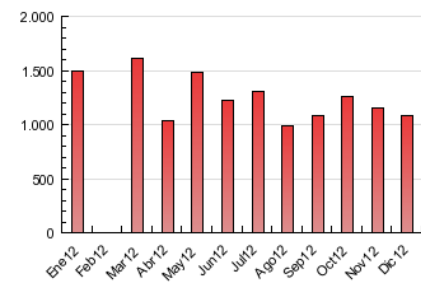

Páginas (x 1000)