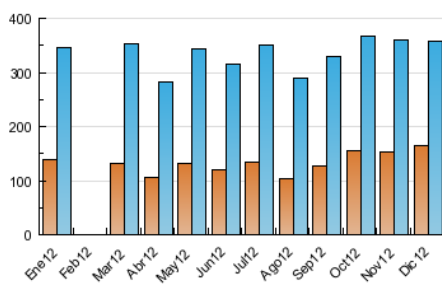

4.3 Por meses

N. únicos / Visitas (x 1000)