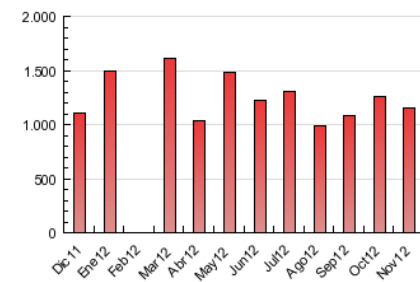

Páginas (x 1000)