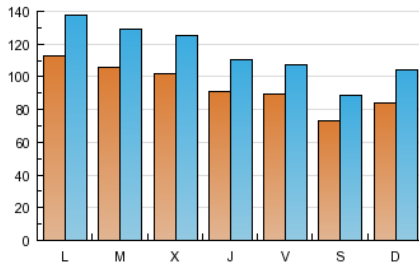

1. Cifras totales y promedios (Nacional)

MES - AÑO	NAVEGADORES UNICOS	VISITAS	PAGINAS
Noviembre - 2012	145.662	343.150	1.158.352
PROMEDIO DIARIO	9.367	11.438	38.612
PROMEDIO LUNES-VIERNES	9.924	12.086	41.143
PROMEDIO SABADO-DOMINGO	7.834	9.657	31.652
PAGINAS / VISITAS	3,38		
DURACION MEDIA VISITAS	0:06:52		
DURACION MEDIA PAGINAS	0:02:00		

2. Secciones (Nacional)

	PAGINAS	%
HOME	425.138	36.70 %
RESTO	733.214	63.30 %

3. Por día del mes (Nacional)

Día	N. únicos	Visitas	Páginas	Día	N. únicos	Visitas	Páginas	Día	N. únicos	Visitas	Páginas
1	7.898	9.529	38.130	11	8.214	9.896	31.189	21	9.624	11.593	36.592
2	8.370	10.011	33.098	12	11.456	14.149	52.888	22	9.564	11.640	37.704
3	7.157	8.683	28.620	13	11.648	14.466	66.479	23	9.087	10.968	32.971
4	8.180	10.049	31.548	14	12.165	15.564	62.459	24	7.240	8.821	26.230
5	9.751	11.849	37.760	15	9.700	11.786	39.302	25	8.996	11.880	41.751
6	9.459	11.428	33.942	16	9.009	10.936	35.673	26	13.695	16.614	61.797
7	8.777	10.599	31.737	17	7.629	9.416	33.478	27	11.651	14.310	47.339
8	9.070	10.838	36.304	18	8.141	9.996	32.876	28	10.168	12.332	36.904
9	8.987	10.747	34.019	19	10.333	12.587	44.999	29	9.370	11.393	33.241
10	7.118	8.513	27.524	20	9.400	11.459	41.005	30	9.139	11.098	30.793

4. Gráficas (Nacional)

4.1 Por día de la semana (promedio)

N. únicos / Visitas (x 100)

Páginas (x 100)

4.2 Por franja horaria (promedio)

Visitas (x 1000)

Páginas (x 1000)

4.3 Por meses