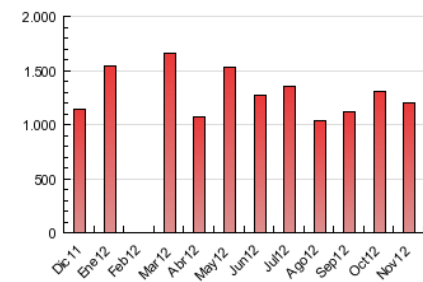

Páginas (x 1000)