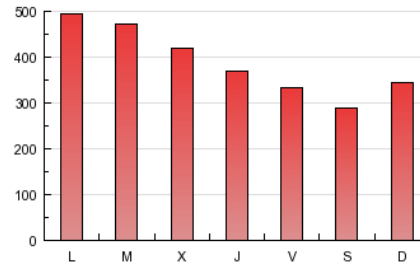

1. Cifras totales y promedios (Nacional)

MES - AÑO	NAVEGADORES UNICOS	VISITAS	PAGINAS
Noviembre - 2012	145.662	343.150	1.158.352
PROMEDIO DIARIO	9.367	11.438	38.612
PROMEDIO LUNES-VIERNES	9.924	12.086	41.143
PROMEDIO SABADO-DOMINGO	7.834	9.657	31.652
PAGINAS / VISITAS	3,38		
DURACION MEDIA VISITAS	0:06:52		
DURACION MEDIA PAGINAS	0:02:00		

2. Secciones (Nacional)

	PAGINAS	%
HOME	425.138	36.70 %
RESTO	733.214	63.30 %

3. Por día del mes (Nacional)

Día	N. únicos	Visitas	Páginas	Día	N. únicos	Visitas	Páginas	Día	N. únicos	Visitas	Páginas
1	7.898	9.529	38.130	11	8.214	9.896	31.189	21	9.624	11.593	36.592
2	8.370	10.011	33.098	12	11.456	14.149	52.888	22	9.564	11.640	37.704
3	7.157	8.683	28.620	13	11.648	14.466	66.479	23	9.087	10.968	32.971
4	8.180	10.049	31.548	14	12.165	15.564	62.459	24	7.240	8.821	26.230
5	9.751	11.849	37.760	15	9.700	11.786	39.302	25	8.996	11.880	41.751
6	9.459	11.428	33.942	16	9.009	10.936	35.673	26	13.695	16.614	61.797
7	8.777	10.599	31.737	17	7.629	9.416	33.478	27	11.651	14.310	47.339
8	9.070	10.838	36.304	18	8.141	9.996	32.876	28	10.168	12.332	36.904
9	8.987	10.747	34.019	19	10.333	12.587	44.999	29	9.370	11.393	33.241
10	7.118	8.513	27.524	20	9.400	11.459	41.005	30	9.139	11.098	30.793

4. Gráficas (Nacional)

4.1 Por día de la semana (promedio)

N. únicos / Visitas (x 100)

Páginas (x 100)

4.2 Por franja horaria (promedio)

Visitas (x 1000)

Páginas (x 1000)

4.3 Por meses