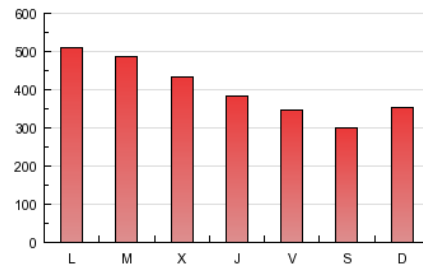

1. Cifras totales y promedios (Nacional e Internacional)

MES - AÑO	NAVEGADORES UNICOS	VISITAS	PAGINAS
Noviembre - 2012	153.455	358.855	1.199.035
PROMEDIO DIARIO	9.796	11.962	39.968
PROMEDIO LUNES-VIERNES	10.383	12.643	42.592
PROMEDIO SABADO-DOMINGO	8.183	10.089	32.752
PAGINAS / VISITAS	3,34		
DURACION MEDIA VISITAS	0:06:54		
DURACION MEDIA PAGINAS	0:02:02		

2. Secciones (Nacional e Internacional)

	PAGINAS	%
HOME	439.864	36.68 %
RESTO	759.171	63.32 %

3. Por día del mes (Nacional e Internacional)

Día	N. únicos	Visitas	Páginas	Día	N. únicos	Visitas	Páginas	Día	N. únicos	Visitas	Páginas
1	8.269	9.970	39.240	11	8.519	10.269	32.166	21	10.085	12.146	37.949
2	8.777	10.511	34.346	12	11.950	14.760	54.613	22	10.019	12.202	39.045
3	7.495	9.105	29.576	13	12.162	15.086	68.483	23	9.502	11.477	34.207
4	8.555	10.502	32.721	14	12.626	16.148	64.242	24	7.564	9.224	27.244
5	10.221	12.404	39.312	15	10.133	12.305	40.658	25	9.449	12.458	43.230
6	9.898	11.959	35.086	16	9.404	11.419	37.105	26	14.373	17.433	64.061
7	9.200	11.110	32.939	17	7.952	9.826	34.654	27	12.248	15.048	49.291
8	9.510	11.368	37.484	18	8.481	10.420	33.822	28	10.652	12.910	38.335
9	9.378	11.222	35.203	19	10.740	13.082	46.305	29	9.825	11.924	34.543
10	7.449	8.904	28.605	20	9.847	12.004	42.425	30	9.608	11.659	32.145

4. Gráficas (Nacional e Internacional)

4.1 Por día de la semana (promedio)

N. únicos / Visitas (x 100)

Páginas (x 100)

4.2 Por franja horaria (promedio)

Visitas (x 1000)

Páginas (x 1000)

4.3 Por meses