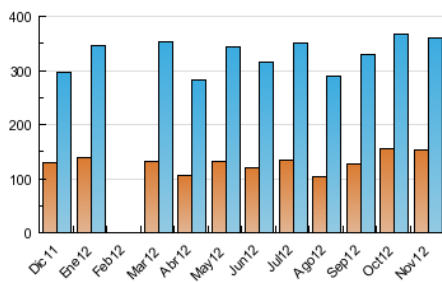

4.3 Por meses

N. únicos / Visitas (x 1000)