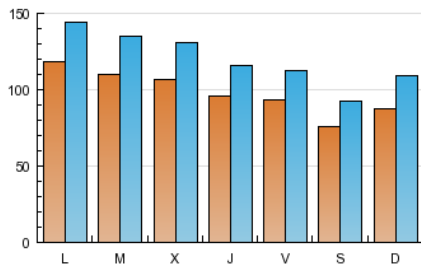

1. Cifras totales y promedios (Nacional e Internacional)

MES - AÑO	NAVEGADORES UNICOS	VISITAS	PAGINAS
Noviembre - 2012	153.455	358.855	1.199.035
PROMEDIO DIARIO	9.796	11.962	39.968
PROMEDIO LUNES-VIERNES	10.383	12.643	42.592
PROMEDIO SABADO-DOMINGO	8.183	10.089	32.752
PAGINAS / VISITAS	3,34		
DURACION MEDIA VISITAS	0:06:54		
DURACION MEDIA PAGINAS	0:02:02		

2. Secciones (Nacional e Internacional)

	PAGINAS	%
HOME	439.864	36.68 %
RESTO	759.171	63.32 %

3. Por día del mes (Nacional e Internacional)

Día	N. únicos	Visitas	Páginas	Día	N. únicos	Visitas	Páginas	Día	N. únicos	Visitas	Páginas
1	8.269	9.970	39.240	11	8.519	10.269	32.166	21	10.085	12.146	37.949
2	8.777	10.511	34.346	12	11.950	14.760	54.613	22	10.019	12.202	39.045
3	7.495	9.105	29.576	13	12.162	15.086	68.483	23	9.502	11.477	34.207
4	8.555	10.502	32.721	14	12.626	16.148	64.242	24	7.564	9.224	27.244
5	10.221	12.404	39.312	15	10.133	12.305	40.658	25	9.449	12.458	43.230
6	9.898	11.959	35.086	16	9.404	11.419	37.105	26	14.373	17.433	64.061
7	9.200	11.110	32.939	17	7.952	9.826	34.654	27	12.248	15.048	49.291
8	9.510	11.368	37.484	18	8.481	10.420	33.822	28	10.652	12.910	38.335
9	9.378	11.222	35.203	19	10.740	13.082	46.305	29	9.825	11.924	34.543
10	7.449	8.904	28.605	20	9.847	12.004	42.425	30	9.608	11.659	32.145

4. Gráficas (Nacional e Internacional)

4.1 Por día de la semana (promedio)

N. únicos / Visitas (x 100)

Páginas (x 100)

4.2 Por franja horaria (promedio)

Visitas (x 1000)

Páginas (x 1000)

4.3 Por meses