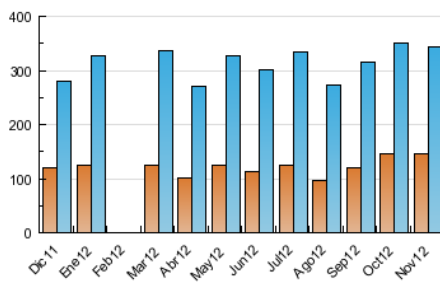

4.3 Por meses

N. únicos / Visitas (x 1000)