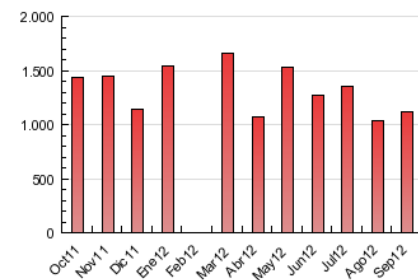

Páginas (x 1000)