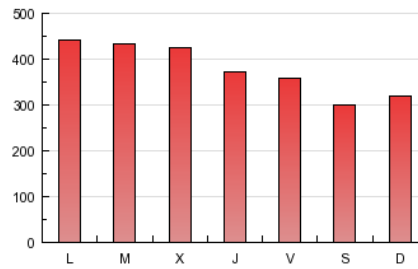

1. Cifras totales y promedios (Nacional e Internacional)

MES - AÑO	NAVEGADORES UNICOS	VISITAS	PAGINAS
Septiembre - 2012	128.214	329.982	1.122.996
PROMEDIO DIARIO	8.837	10.999	37.433
PROMEDIO LUNES-VIERNES	9.617	11.954	40.620
PROMEDIO SABADO-DOMINGO	7.277	9.089	31.060
PAGINAS / VISITAS	3,40		
DURACION MEDIA VISITAS	0:06:43		
DURACION MEDIA PAGINAS	0:01:57		

2. Secciones (Nacional e Internacional)

	PAGINAS	%
HOME	439.248	39.11 %
RESTO	683.748	60.89 %

3. Por día del mes (Nacional e Internacional)

Día	N. únicos	Visitas	Páginas	Día	N. únicos	Visitas	Páginas	Día	N. únicos	Visitas	Páginas
1	6.627	8.267	29.984	11	8.126	10.447	44.608	21	9.121	11.145	33.280
2	6.786	8.545	28.906	12	10.119	12.639	55.932	22	6.669	8.198	27.431
3	9.272	11.543	35.527	13	9.013	11.237	42.953	23	7.641	9.668	30.382
4	10.172	12.683	41.915	14	8.525	10.512	40.240	24	10.739	13.500	45.564
5	9.642	12.014	36.828	15	6.429	7.921	30.058	25	10.585	13.262	44.339
6	9.287	11.500	32.636	16	7.396	9.185	33.808	26	9.973	12.419	38.530
7	8.274	10.356	32.140	17	11.715	14.336	52.607	27	9.410	11.616	36.583
8	6.630	8.293	25.768	18	10.495	12.869	41.978	28	9.403	11.546	37.525
9	7.021	8.938	26.994	19	9.813	12.234	38.996	29	8.398	10.426	37.021
10	8.748	10.953	43.281	20	9.910	12.278	36.934	30	9.168	11.452	40.248

4. Gráficas (Nacional e Internacional)

4.1 Por día de la semana (promedio)

N. únicos / Visitas (x 100)

Páginas (x 100)

4.2 Por franja horaria (promedio)

Visitas (x 1000)

Páginas (x 1000)

4.3 Por meses