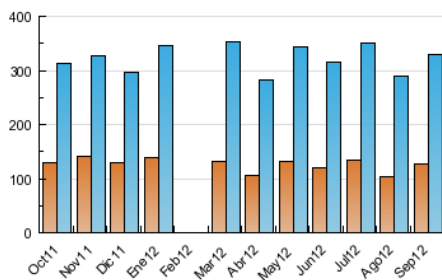

4.3 Por meses

N. únicos / Visitas (x 1000)