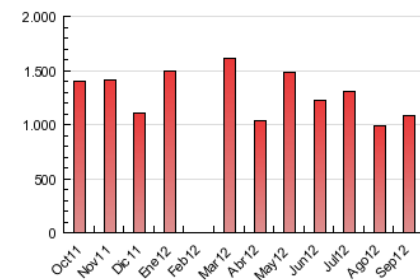

Páginas (x 1000)