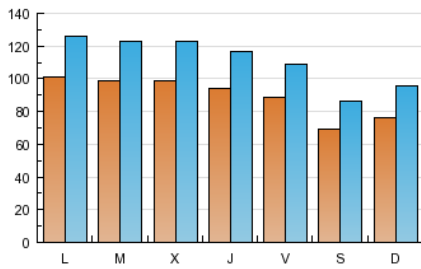

1. Cifras totales y promedios (Nacional e Internacional)

MES - AÑO	NAVEGADORES UNICOS	VISITAS	PAGINAS
Septiembre - 2012	128.214	329.982	1.122.996
PROMEDIO DIARIO	8.837	10.999	37.433
PROMEDIO LUNES-VIERNES	9.617	11.954	40.620
PROMEDIO SABADO-DOMINGO	7.277	9.089	31.060
PAGINAS / VISITAS	3,40		
DURACION MEDIA VISITAS	0:06:43		
DURACION MEDIA PAGINAS	0:01:57		

2. Secciones (Nacional e Internacional)

	PAGINAS	%
HOME	439.248	39.11 %
RESTO	683.748	60.89 %

3. Por día del mes (Nacional e Internacional)

Día	N. únicos	Visitas	Páginas	Día	N. únicos	Visitas	Páginas	Día	N. únicos	Visitas	Páginas
1	6.627	8.267	29.984	11	8.126	10.447	44.608	21	9.121	11.145	33.280
2	6.786	8.545	28.906	12	10.119	12.639	55.932	22	6.669	8.198	27.431
3	9.272	11.543	35.527	13	9.013	11.237	42.953	23	7.641	9.668	30.382
4	10.172	12.683	41.915	14	8.525	10.512	40.240	24	10.739	13.500	45.564
5	9.642	12.014	36.828	15	6.429	7.921	30.058	25	10.585	13.262	44.339
6	9.287	11.500	32.636	16	7.396	9.185	33.808	26	9.973	12.419	38.530
7	8.274	10.356	32.140	17	11.715	14.336	52.607	27	9.410	11.616	36.583
8	6.630	8.293	25.768	18	10.495	12.869	41.978	28	9.403	11.546	37.525
9	7.021	8.938	26.994	19	9.813	12.234	38.996	29	8.398	10.426	37.021
10	8.748	10.953	43.281	20	9.910	12.278	36.934	30	9.168	11.452	40.248

4. Gráficas (Nacional e Internacional)

4.1 Por día de la semana (promedio)

N. únicos / Visitas (x 100)

Páginas (x 100)

4.2 Por franja horaria (promedio)

Visitas (x 1000)

Páginas (x 1000)

4.3 Por meses