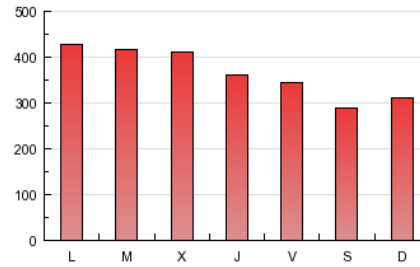

1. Cifras totales y promedios (Nacional)

MES - AÑO	NAVEGADORES UNICOS	VISITAS	PAGINAS
Septiembre - 2012	120.788	315.431	1.084.836
PROMEDIO DIARIO	8.423	10.514	36.161
PROMEDIO LUNES-VIERNES	9.166	11.424	39.226
PROMEDIO SABADO-DOMINGO	6.938	8.695	30.031
PAGINAS / VISITAS	3,44		
DURACION MEDIA VISITAS	0:06:42		
DURACION MEDIA PAGINAS	0:01:55		

2. Secciones (Nacional)

	PAGINAS	%
HOME	425.040	39.18 %
RESTO	659.796	60.82 %

3. Por día del mes (Nacional)

Día	N. únicos	Visitas	Páginas	Día	N. únicos	Visitas	Páginas	Día	N. únicos	Visitas	Páginas
1	6.293	7.873	28.843	11	7.695	9.913	43.205	21	8.654	10.609	32.003
2	6.466	8.175	27.934	12	9.642	12.082	54.424	22	6.353	7.821	26.469
3	8.840	10.999	33.987	13	8.569	10.717	41.599	23	7.286	9.239	29.335
4	9.677	12.103	40.360	14	8.139	10.062	38.922	24	10.264	12.937	44.161
5	9.174	11.459	35.390	15	6.125	7.567	28.836	25	10.095	12.690	42.728
6	8.877	11.028	31.492	16	7.096	8.834	32.661	26	9.492	11.852	37.072
7	7.861	9.882	30.957	17	11.209	13.735	50.869	27	8.973	11.120	35.327
8	6.296	7.912	24.994	18	10.052	12.370	40.674	28	8.986	11.071	36.259
9	6.675	8.539	26.116	19	9.338	11.667	37.608	29	8.016	9.996	35.995
10	8.339	10.476	41.929	20	9.445	11.708	35.560	30	8.776	10.995	39.127

4. Gráficas (Nacional)

4.1 Por día de la semana (promedio)

N. únicos / Visitas (x 100)

Páginas (x 100)

4.2 Por franja horaria (promedio)

Visitas (x 1000)

Páginas (x 1000)

4.3 Por meses