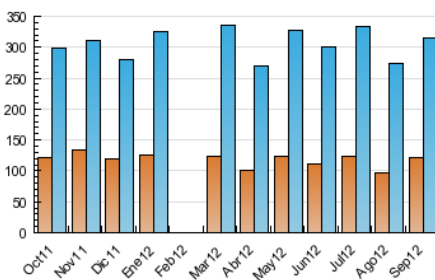

4.3 Por meses

N. únicos / Visitas (x 1000)