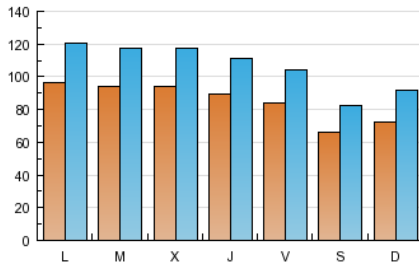

1. Cifras totales y promedios (Nacional)

MES - AÑO	NAVEGADORES UNICOS	VISITAS	PAGINAS
Septiembre - 2012	120.788	315.431	1.084.836
PROMEDIO DIARIO	8.423	10.514	36.161
PROMEDIO LUNES-VIERNES	9.166	11.424	39.226
PROMEDIO SABADO-DOMINGO	6.938	8.695	30.031
PAGINAS / VISITAS	3,44		
DURACION MEDIA VISITAS	0:06:42		
DURACION MEDIA PAGINAS	0:01:55		

2. Secciones (Nacional)

	PAGINAS	%
HOME	425.040	39.18 %
RESTO	659.796	60.82 %

3. Por día del mes (Nacional)

Día	N. únicos	Visitas	Páginas	Día	N. únicos	Visitas	Páginas	Día	N. únicos	Visitas	Páginas
1	6.293	7.873	28.843	11	7.695	9.913	43.205	21	8.654	10.609	32.003
2	6.466	8.175	27.934	12	9.642	12.082	54.424	22	6.353	7.821	26.469
3	8.840	10.999	33.987	13	8.569	10.717	41.599	23	7.286	9.239	29.335
4	9.677	12.103	40.360	14	8.139	10.062	38.922	24	10.264	12.937	44.161
5	9.174	11.459	35.390	15	6.125	7.567	28.836	25	10.095	12.690	42.728
6	8.877	11.028	31.492	16	7.096	8.834	32.661	26	9.492	11.852	37.072
7	7.861	9.882	30.957	17	11.209	13.735	50.869	27	8.973	11.120	35.327
8	6.296	7.912	24.994	18	10.052	12.370	40.674	28	8.986	11.071	36.259
9	6.675	8.539	26.116	19	9.338	11.667	37.608	29	8.016	9.996	35.995
10	8.339	10.476	41.929	20	9.445	11.708	35.560	30	8.776	10.995	39.127

4. Gráficas (Nacional)

4.1 Por día de la semana (promedio)

N. únicos / Visitas (x 100)

Páginas (x 100)

4.2 Por franja horaria (promedio)

Visitas (x 1000)

Páginas (x 1000)

4.3 Por meses