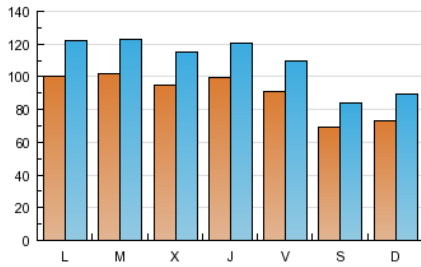

1. Cifras totales y promedios (Nacional)

MES - AÑO	NAVEGADORES UNICOS	VISITAS	PAGINAS
Mayo - 2013	140.752	339.811	1.039.924
PROMEDIO DIARIO	9.040	10.962	33.546
PROMEDIO LUNES-VIERNES	9.716	11.756	36.273
PROMEDIO SABADO-DOMINGO	7.098	8.677	25.707
PAGINAS / VISITAS	3,06		
DURACION MEDIA VISITAS	0:13:15		
DURACION MEDIA PAGINAS	0:03:12		

2. Secciones (Nacional)

	PAGINAS	%
HOME	411.190	39.54 %
RESTO	628.734	60.46 %

3. Por día del mes (Nacional)

Día	N. únicos	Visitas	Páginas	Día	N. únicos	Visitas	Páginas	Día	N. únicos	Visitas	Páginas
1	7.316	8.962	27.087	11	6.842	8.269	24.762	21	9.923	11.950	37.718
2	9.208	11.092	30.223	12	6.905	8.389	24.280	22	9.293	11.207	38.269
3	8.771	10.645	39.911	13	10.418	12.656	43.324	23	10.557	12.773	38.975
4	6.345	7.742	22.200	14	12.182	14.772	47.437	24	9.196	11.066	32.981
5	7.071	8.627	26.027	15	12.433	15.073	45.997	25	6.594	7.984	24.728
6	9.472	11.388	31.777	16	10.169	12.240	35.319	26	7.051	8.612	23.155
7	9.025	10.903	31.111	17	8.746	10.568	29.786	27	9.769	11.873	36.469
8	8.986	10.882	30.577	18	7.786	9.664	29.642	28	9.533	11.540	36.642
9	9.908	11.888	33.664	19	8.188	10.130	30.862	29	9.327	11.305	33.092
10	9.018	11.016	32.623	20	10.497	12.796	43.401	30	10.038	12.211	38.553
								31	9.676	11.588	39.332

4. Gráficas (Nacional)

4.1 Por día de la semana (promedio)

N. únicos / Visitas (x 100)

Páginas (x 100)

4.2 Por franja horaria (promedio)

Visitas (x 1000)

Páginas (x 1000)

4.3 Por meses