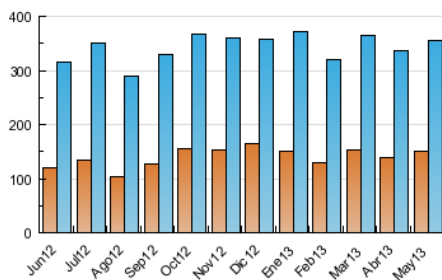

4.3 Por meses

N. únicos / Visitas (x 1000)