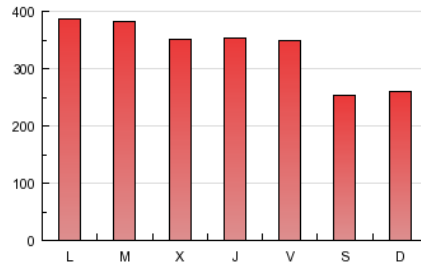

1. Cifras totales y promedios (Nacional)

MES - AÑO	NAVEGADORES UNICOS	VISITAS	PAGINAS
Mayo - 2013	140.752	339.811	1.039.924
PROMEDIO DIARIO	9.040	10.962	33.546
PROMEDIO LUNES-VIERNES	9.716	11.756	36.273
PROMEDIO SABADO-DOMINGO	7.098	8.677	25.707
PAGINAS / VISITAS	3,06		
DURACION MEDIA VISITAS	0:13:15		
DURACION MEDIA PAGINAS	0:03:12		

2. Secciones (Nacional)

	PAGINAS	%
HOME	411.190	39.54 %
RESTO	628.734	60.46 %

3. Por día del mes (Nacional)

Día	N. únicos	Visitas	Páginas	Día	N. únicos	Visitas	Páginas	Día	N. únicos	Visitas	Páginas
1	7.316	8.962	27.087	11	6.842	8.269	24.762	21	9.923	11.950	37.718
2	9.208	11.092	30.223	12	6.905	8.389	24.280	22	9.293	11.207	38.269
3	8.771	10.645	39.911	13	10.418	12.656	43.324	23	10.557	12.773	38.975
4	6.345	7.742	22.200	14	12.182	14.772	47.437	24	9.196	11.066	32.981
5	7.071	8.627	26.027	15	12.433	15.073	45.997	25	6.594	7.984	24.728
6	9.472	11.388	31.777	16	10.169	12.240	35.319	26	7.051	8.612	23.155
7	9.025	10.903	31.111	17	8.746	10.568	29.786	27	9.769	11.873	36.469
8	8.986	10.882	30.577	18	7.786	9.664	29.642	28	9.533	11.540	36.642
9	9.908	11.888	33.664	19	8.188	10.130	30.862	29	9.327	11.305	33.092
10	9.018	11.016	32.623	20	10.497	12.796	43.401	30	10.038	12.211	38.553
								31	9.676	11.588	39.332

4. Gráficas (Nacional)

4.1 Por día de la semana (promedio)

N. únicos / Visitas (x 100)

Páginas (x 100)

4.2 Por franja horaria (promedio)

Visitas (x 1000)

Páginas (x 1000)

4.3 Por meses