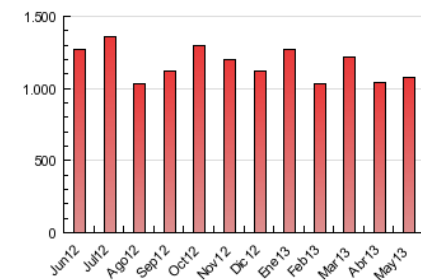

Páginas (x 1000)