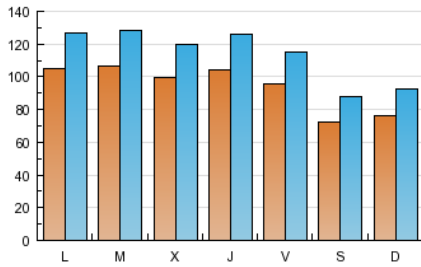

1. Cifras totales y promedios (Nacional e Internacional)

MES - AÑO	NAVEGADORES UNICOS	VISITAS	PAGINAS
Mayo - 2013	150.125	354.868	1.077.305
PROMEDIO DIARIO	9.472	11.447	34.752
PROMEDIO LUNES-VIERNES	10.183	12.284	37.607
PROMEDIO SABADO-DOMINGO	7.426	9.043	26.543
PAGINAS / VISITAS	3,04		
DURACION MEDIA VISITAS	0:13:13		
DURACION MEDIA PAGINAS	0:03:12		

2. Secciones (Nacional e Internacional)

	PAGINAS	%
HOME	423.041	39.27 %
RESTO	654.264	60.73 %

3. Por día del mes (Nacional e Internacional)

Día	N. únicos	Visitas	Páginas	Día	N. únicos	Visitas	Páginas	Día	N. únicos	Visitas	Páginas
1	7.651	9.333	27.892	11	7.179	8.648	25.535	21	10.377	12.461	39.123
2	9.673	11.593	31.273	12	7.182	8.721	24.896	22	9.744	11.707	39.547
3	9.207	11.131	41.519	13	10.878	13.192	44.649	23	11.038	13.318	40.834
4	6.711	8.137	23.038	14	12.712	15.381	48.805	24	9.627	11.554	34.806
5	7.434	9.021	27.143	15	12.982	15.691	47.362	25	6.896	8.313	25.698
6	9.971	11.943	32.916	16	10.611	12.748	36.449	26	7.322	8.911	23.962
7	9.597	11.535	32.350	17	9.203	11.081	30.790	27	10.160	12.319	37.800
8	9.555	11.525	31.874	18	8.153	10.067	30.442	28	9.989	12.050	38.133
9	10.496	12.547	34.880	19	8.530	10.523	31.627	29	9.691	11.727	34.349
10	9.498	11.566	33.780	20	10.979	13.334	44.567	30	10.438	12.677	40.239
								31	10.143	12.114	41.027

4. Gráficas (Nacional e Internacional)

4.1 Por día de la semana (promedio)

N. únicos / Visitas (x 100)

Páginas (x 100)

4.2 Por franja horaria (promedio)

Visitas (x 1000)

Páginas (x 1000)

4.3 Por meses