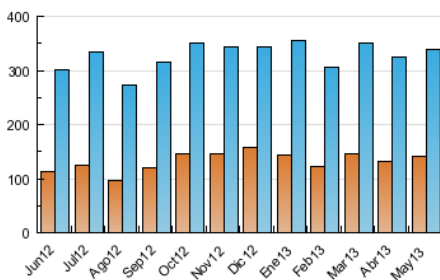

4.3 Por meses

N. únicos / Visitas (x 1000)