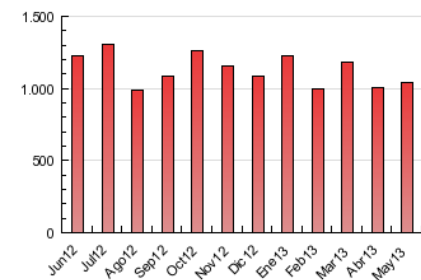

Páginas (x 1000)