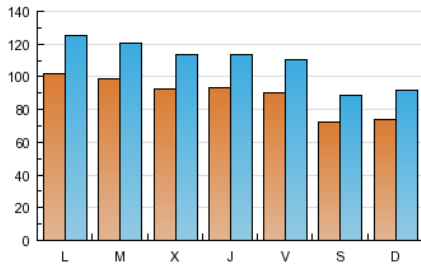

1. Cifras totales y promedios (Nacional)

MES - AÑO	NAVEGADORES UNICOS	VISITAS	PAGINAS
Febrero - 2013	122.615	305.172	993.677
PROMEDIO DIARIO	8.911	10.899	35.488
PROMEDIO LUNES-VIERNES	9.544	11.656	37.936
PROMEDIO SABADO-DOMINGO	7.330	9.006	29.370
PAGINAS / VISITAS	3,26		
DURACION MEDIA VISITAS	0:07:16		
DURACION MEDIA PAGINAS	0:02:12		

2. Secciones (Nacional)

	PAGINAS	%
HOME	390.509	39.30 %
RESTO	603.168	60.70 %

3. Por día del mes (Nacional)

Día	N. únicos	Visitas	Páginas	Día	N. únicos	Visitas	Páginas	Día	N. únicos	Visitas	Páginas
1	8.367	10.190	26.701	11	10.359	12.682	49.108	21	9.188	11.254	40.583
2	6.850	8.326	24.521	12	10.559	12.829	45.429	22	9.560	11.870	38.855
3	7.210	8.973	26.016	13	9.226	11.299	36.912	23	8.429	10.476	39.238
4	9.677	11.772	38.511	14	9.206	11.204	35.826	24	7.590	9.460	33.967
5	9.875	12.034	37.180	15	9.064	10.933	34.390	25	9.831	12.053	41.104
6	9.589	11.669	34.284	16	6.576	8.023	24.718	26	8.914	10.857	35.522
7	9.525	11.484	32.932	17	7.350	8.954	31.936	27	8.827	10.765	32.450
8	9.154	11.043	31.548	18	10.945	13.552	50.679	28	9.413	11.488	33.730
9	7.081	8.486	26.348	19	10.087	12.429	46.501				
10	7.550	9.353	28.212	20	9.514	11.714	36.476				

4. Gráficas (Nacional)

4.1 Por día de la semana (promedio)

N. únicos / Visitas (x 100)

Páginas (x 100)

4.2 Por franja horaria (promedio)

Visitas (x 1000)

Páginas (x 1000)

4.3 Por meses