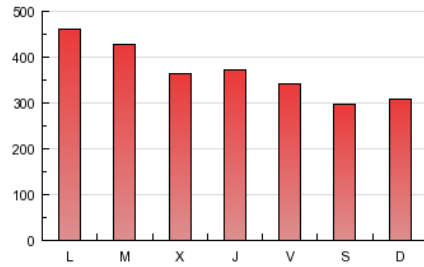

1. Cifras totales y promedios (Nacional e Internacional)

MES - AÑO	NAVEGADORES UNICOS	VISITAS	PAGINAS
Febrero - 2013	129.897	319.403	1.028.675
PROMEDIO DIARIO	9.338	11.407	36.738
PROMEDIO LUNES-VIERNES	10.006	12.208	39.305
PROMEDIO SABADO-DOMINGO	7.668	9.407	30.322
PAGINAS / VISITAS	3,22		
DURACION MEDIA VISITAS	0:07:11		
DURACION MEDIA PAGINAS	0:02:12		

2. Secciones (Nacional e Internacional)

	PAGINAS	%
HOME	403.670	39.24 %
RESTO	625.005	60.76 %

3. Por día del mes (Nacional e Internacional)

Día	N. únicos	Visitas	Páginas	Día	N. únicos	Visitas	Páginas	Día	N. únicos	Visitas	Páginas
1	8.760	10.670	27.675	11	10.804	13.219	50.576	21	9.646	11.802	41.841
2	7.156	8.710	25.349	12	11.064	13.426	47.475	22	9.980	12.373	39.985
3	7.522	9.360	26.922	13	9.648	11.798	38.205	23	8.871	10.996	40.675
4	10.130	12.336	39.768	14	9.666	11.737	37.209	24	7.949	9.869	35.105
5	10.344	12.587	38.394	15	9.507	11.466	35.817	25	10.258	12.561	42.413
6	10.058	12.230	35.490	16	6.880	8.375	25.552	26	9.341	11.354	36.917
7	9.971	12.049	34.163	17	7.696	9.344	32.910	27	9.269	11.285	33.638
8	9.589	11.568	32.836	18	11.471	14.177	52.156	28	9.889	12.045	35.468
9	7.392	8.849	27.115	19	10.576	13.011	47.963				
10	7.876	9.750	28.947	20	10.150	12.456	38.111				

4. Gráficas (Nacional e Internacional)

4.1 Por día de la semana (promedio)

N. únicos / Visitas (x 100)

Páginas (x 100)

4.2 Por franja horaria (promedio)

Visitas (x 1000)

Páginas (x 1000)

4.3 Por meses