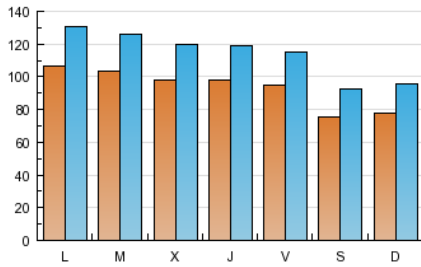

1. Cifras totales y promedios (Nacional e Internacional)

MES - AÑO	NAVEGADORES UNICOS	VISITAS	PAGINAS
Febrero - 2013	129.897	319.403	1.028.675
PROMEDIO DIARIO	9.338	11.407	36.738
PROMEDIO LUNES-VIERNES	10.006	12.208	39.305
PROMEDIO SABADO-DOMINGO	7.668	9.407	30.322
PAGINAS / VISITAS	3,22		
DURACION MEDIA VISITAS	0:07:11		
DURACION MEDIA PAGINAS	0:02:12		

2. Secciones (Nacional e Internacional)

	PAGINAS	%
HOME	403.670	39.24 %
RESTO	625.005	60.76 %

3. Por día del mes (Nacional e Internacional)

Día	N. únicos	Visitas	Páginas	Día	N. únicos	Visitas	Páginas	Día	N. únicos	Visitas	Páginas
1	8.760	10.670	27.675	11	10.804	13.219	50.576	21	9.646	11.802	41.841
2	7.156	8.710	25.349	12	11.064	13.426	47.475	22	9.980	12.373	39.985
3	7.522	9.360	26.922	13	9.648	11.798	38.205	23	8.871	10.996	40.675
4	10.130	12.336	39.768	14	9.666	11.737	37.209	24	7.949	9.869	35.105
5	10.344	12.587	38.394	15	9.507	11.466	35.817	25	10.258	12.561	42.413
6	10.058	12.230	35.490	16	6.880	8.375	25.552	26	9.341	11.354	36.917
7	9.971	12.049	34.163	17	7.696	9.344	32.910	27	9.269	11.285	33.638
8	9.589	11.568	32.836	18	11.471	14.177	52.156	28	9.889	12.045	35.468
9	7.392	8.849	27.115	19	10.576	13.011	47.963				
10	7.876	9.750	28.947	20	10.150	12.456	38.111				

4. Gráficas (Nacional e Internacional)

4.1 Por día de la semana (promedio)

N. únicos / Visitas (x 100)

Páginas (x 100)

4.2 Por franja horaria (promedio)

Visitas (x 1000)

Páginas (x 1000)

4.3 Por meses