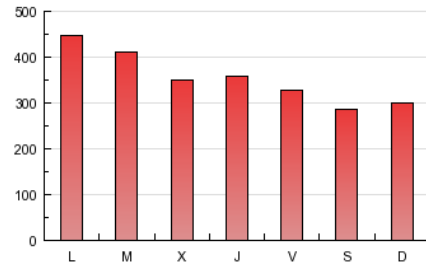

1. Cifras totales y promedios (Nacional)

MES - AÑO	NAVEGADORES UNICOS	VISITAS	PAGINAS
Febrero - 2013	122.615	305.172	993.677
PROMEDIO DIARIO	8.911	10.899	35.488
PROMEDIO LUNES-VIERNES	9.544	11.656	37.936
PROMEDIO SABADO-DOMINGO	7.330	9.006	29.370
PAGINAS / VISITAS	3,26		
DURACION MEDIA VISITAS	0:07:16		
DURACION MEDIA PAGINAS	0:02:12		

2. Secciones (Nacional)

	PAGINAS	%
HOME	390.509	39.30 %
RESTO	603.168	60.70 %

3. Por día del mes (Nacional)

Día	N. únicos	Visitas	Páginas	Día	N. únicos	Visitas	Páginas	Día	N. únicos	Visitas	Páginas
1	8.367	10.190	26.701	11	10.359	12.682	49.108	21	9.188	11.254	40.583
2	6.850	8.326	24.521	12	10.559	12.829	45.429	22	9.560	11.870	38.855
3	7.210	8.973	26.016	13	9.226	11.299	36.912	23	8.429	10.476	39.238
4	9.677	11.772	38.511	14	9.206	11.204	35.826	24	7.590	9.460	33.967
5	9.875	12.034	37.180	15	9.064	10.933	34.390	25	9.831	12.053	41.104
6	9.589	11.669	34.284	16	6.576	8.023	24.718	26	8.914	10.857	35.522
7	9.525	11.484	32.932	17	7.350	8.954	31.936	27	8.827	10.765	32.450
8	9.154	11.043	31.548	18	10.945	13.552	50.679	28	9.413	11.488	33.730
9	7.081	8.486	26.348	19	10.087	12.429	46.501				
10	7.550	9.353	28.212	20	9.514	11.714	36.476				

4. Gráficas (Nacional)

4.1 Por día de la semana (promedio)

N. únicos / Visitas (x 100)

Páginas (x 100)

4.2 Por franja horaria (promedio)

Visitas (x 1000)

Páginas (x 1000)

4.3 Por meses