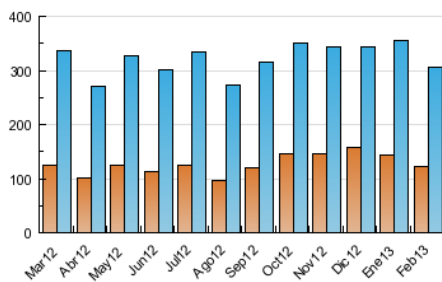

4.3 Por meses

N. únicos / Visitas (x 1000)