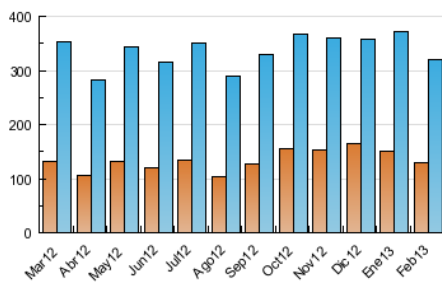

4.3 Por meses

N. únicos / Visitas (x 1000)