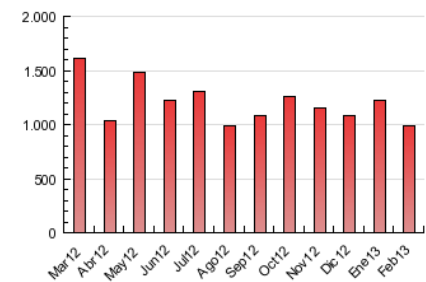

Páginas (x 1000)