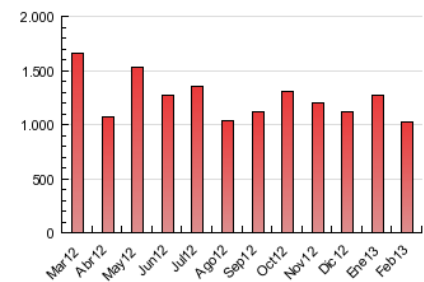

Páginas (x 1000)