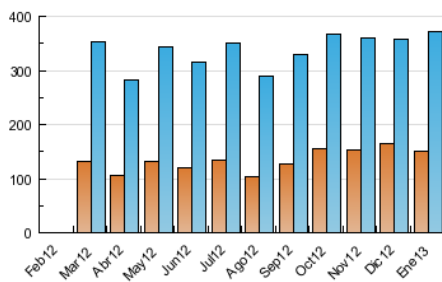

4.3 Por meses

N. únicos / Visitas (x 1000)