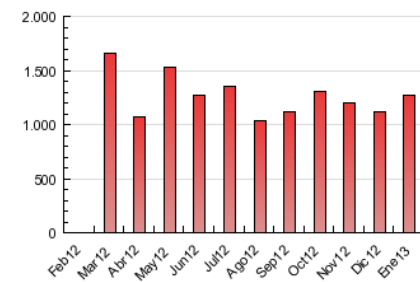

Páginas (x 1000)