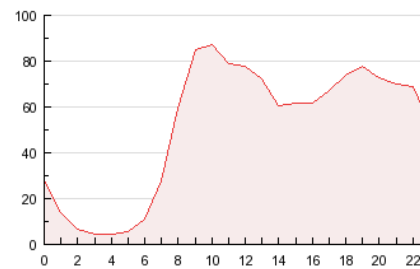

2. Secciones (Nacional)

	PAGINAS	%
HOME	455.754	37.11 %
RESTO	772.508	62.89 %

3. Por día del mes (Nacional)

Día	N. únicos	Visitas	Páginas	Día	N. únicos	Visitas	Páginas	Día	N. únicos	Visitas	Páginas
1	8.978	10.906	33.312	11	8.202	9.960	28.944	21	9.972	12.208	41.592
2	10.611	13.001	44.708	12	7.645	9.580	33.508	22	9.379	11.523	34.705
3	12.114	15.401	67.277	13	8.344	10.415	33.595	23	11.281	14.144	41.753
4	11.550	14.115	56.799	14	11.374	13.854	50.284	24	9.647	11.847	34.515
5	8.838	10.614	34.260	15	11.595	14.308	52.969	25	9.178	11.060	31.165
6	7.341	9.320	55.967	16	10.311	12.689	47.108	26	7.050	8.651	26.869
7	9.735	12.013	53.262	17	9.533	11.692	38.530	27	7.398	9.297	32.066
8	9.044	11.117	35.773	18	9.333	11.417	37.613	28	9.929	12.177	38.766
9	8.899	10.855	34.202	19	7.747	9.638	28.957	29	9.581	11.655	40.705
10	8.763	10.609	32.193	20	7.581	9.466	28.465	30	8.960	11.045	44.533
								31	9.071	11.070	33.867

4. Gráficas (Nacional)

4.1 Por día de la semana (promedio)

N. únicos / Visitas (x 100)

Páginas (x 100)

4.2 Por franja horaria (promedio)

Visitas (x 1000)

Páginas (x 1000)

4.3 Por meses