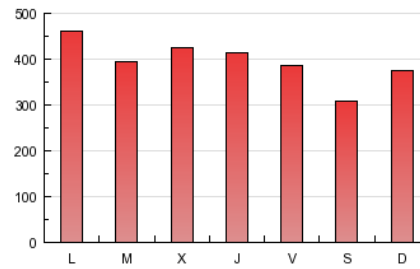

1. Cifras totales y promedios (Nacional)

MES - AÑO	NAVEGADORES UNICOS	VISITAS	PAGINAS
Enero - 2013	142.579	355.647	1.228.262
PROMEDIO DIARIO	9.322	11.472	39.621
PROMEDIO LUNES-VIERNES	9.871	12.116	41.503
PROMEDIO SABADO-DOMINGO	7.743	9.623	34.211
PAGINAS / VISITAS	3,45		
DURACION MEDIA VISITAS	0:06:56		
DURACION MEDIA PAGINAS	0:01:57		

2. Secciones (Nacional)

	PAGINAS	%
HOME	455.754	37.11 %
RESTO	772.508	62.89 %

3. Por día del mes (Nacional)

Día	N. únicos	Visitas	Páginas	Día	N. únicos	Visitas	Páginas	Día	N. únicos	Visitas	Páginas
1	8.978	10.906	33.312	11	8.202	9.960	28.944	21	9.972	12.208	41.592
2	10.611	13.001	44.708	12	7.645	9.580	33.508	22	9.379	11.523	34.705
3	12.114	15.401	67.277	13	8.344	10.415	33.595	23	11.281	14.144	41.753
4	11.550	14.115	56.799	14	11.374	13.854	50.284	24	9.647	11.847	34.515
5	8.838	10.614	34.260	15	11.595	14.308	52.969	25	9.178	11.060	31.165
6	7.341	9.320	55.967	16	10.311	12.689	47.108	26	7.050	8.651	26.869
7	9.735	12.013	53.262	17	9.533	11.692	38.530	27	7.398	9.297	32.066
8	9.044	11.117	35.773	18	9.333	11.417	37.613	28	9.929	12.177	38.766
9	8.899	10.855	34.202	19	7.747	9.638	28.957	29	9.581	11.655	40.705
10	8.763	10.609	32.193	20	7.581	9.466	28.465	30	8.960	11.045	44.533
								31	9.071	11.070	33.867

4. Gráficas (Nacional)

4.1 Por día de la semana (promedio)

N. únicos / Visitas (x 100)

Páginas (x 100)

4.2 Por franja horaria (promedio)

Visitas (x 1000)

Páginas (x 1000)

4.3 Por meses