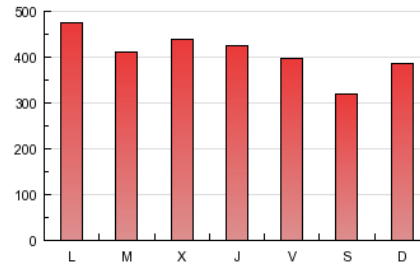

1. Cifras totales y promedios (Nacional e Internacional)

MES - AÑO	NAVEGADORES UNICOS	VISITAS	PAGINAS
Enero - 2013	150.674	371.873	1.269.216
PROMEDIO DIARIO	9.752	11.996	40.942
PROMEDIO LUNES-VIERNES	10.326	12.670	42.909
PROMEDIO SABADO-DOMINGO	8.102	10.059	35.288
PAGINAS / VISITAS	3,41		
DURACION MEDIA VISITAS	0:06:54		
DURACION MEDIA PAGINAS	0:01:57		

2. Secciones (Nacional e Internacional)

	PAGINAS	%
HOME	470.694	37.09 %
RESTO	798.522	62.91 %

3. Por día del mes (Nacional e Internacional)

Día	N. únicos	Visitas	Páginas	Día	N. únicos	Visitas	Páginas	Día	N. únicos	Visitas	Páginas
1	9.299	11.290	34.387	11	8.612	10.451	29.930	21	10.473	12.809	43.087
2	11.046	13.536	46.103	12	8.025	10.032	34.464	22	9.808	12.042	36.025
3	12.609	16.000	69.029	13	8.713	10.880	34.650	23	11.754	14.716	43.192
4	11.942	14.589	58.159	14	11.961	14.548	51.810	24	10.083	12.379	35.796
5	9.210	11.046	35.204	15	12.119	14.942	55.337	25	9.623	11.591	32.232
6	7.628	9.674	57.416	16	10.795	13.303	48.866	26	7.399	9.071	27.830
7	10.154	12.519	54.592	17	9.970	12.248	39.746	27	7.774	9.774	33.333
8	9.478	11.636	37.012	18	9.806	11.971	38.901	28	10.433	12.800	40.140
9	9.359	11.403	35.527	19	8.127	10.096	29.982	29	10.040	12.242	42.172
10	9.212	11.152	33.373	20	7.937	9.899	29.426	30	9.398	11.598	46.348
								31	9.522	11.636	35.147

4. Gráficas (Nacional e Internacional)

4.1 Por día de la semana (promedio)

N. únicos / Visitas (x 100)

Páginas (x 100)

4.2 Por franja horaria (promedio)

Visitas (x 1000)

Páginas (x 1000)

4.3 Por meses