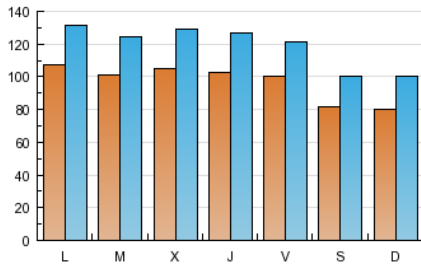

1. Cifras totales y promedios (Nacional e Internacional)

MES - AÑO	NAVEGADORES UNICOS	VISITAS	PAGINAS
Enero - 2013	150.674	371.873	1.269.216
PROMEDIO DIARIO	9.752	11.996	40.942
PROMEDIO LUNES-VIERNES	10.326	12.670	42.909
PROMEDIO SABADO-DOMINGO	8.102	10.059	35.288
PAGINAS / VISITAS	3,41		
DURACION MEDIA VISITAS	0:06:54		
DURACION MEDIA PAGINAS	0:01:57		

2. Secciones (Nacional e Internacional)

	PAGINAS	%
HOME	470.694	37.09 %
RESTO	798.522	62.91 %

3. Por día del mes (Nacional e Internacional)

Día	N. únicos	Visitas	Páginas	Día	N. únicos	Visitas	Páginas	Día	N. únicos	Visitas	Páginas
1	9.299	11.290	34.387	11	8.612	10.451	29.930	21	10.473	12.809	43.087
2	11.046	13.536	46.103	12	8.025	10.032	34.464	22	9.808	12.042	36.025
3	12.609	16.000	69.029	13	8.713	10.880	34.650	23	11.754	14.716	43.192
4	11.942	14.589	58.159	14	11.961	14.548	51.810	24	10.083	12.379	35.796
5	9.210	11.046	35.204	15	12.119	14.942	55.337	25	9.623	11.591	32.232
6	7.628	9.674	57.416	16	10.795	13.303	48.866	26	7.399	9.071	27.830
7	10.154	12.519	54.592	17	9.970	12.248	39.746	27	7.774	9.774	33.333
8	9.478	11.636	37.012	18	9.806	11.971	38.901	28	10.433	12.800	40.140
9	9.359	11.403	35.527	19	8.127	10.096	29.982	29	10.040	12.242	42.172
10	9.212	11.152	33.373	20	7.937	9.899	29.426	30	9.398	11.598	46.348
								31	9.522	11.636	35.147

4. Gráficas (Nacional e Internacional)

4.1 Por día de la semana (promedio)

N. únicos / Visitas (x 100)

Páginas (x 100)

4.2 Por franja horaria (promedio)

Visitas (x 1000)

Páginas (x 1000)

4.3 Por meses