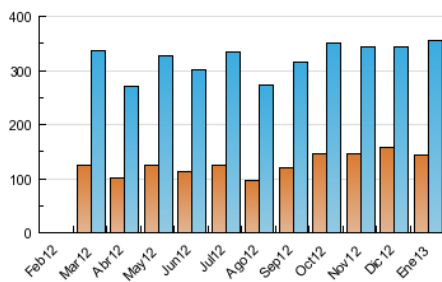

4.3 Por meses

N. únicos / Visitas (x 1000)