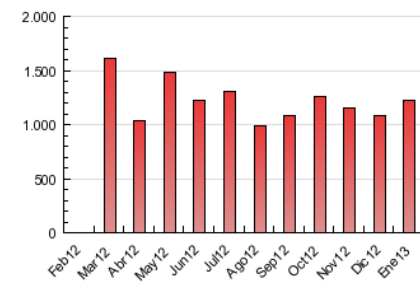

Páginas (x 1000)