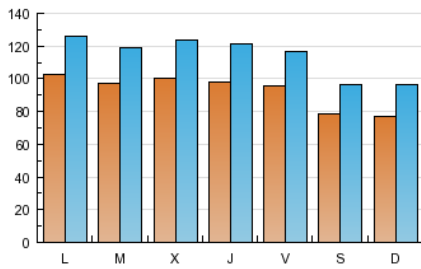

1. Cifras totales y promedios (Nacional)

MES - AÑO	NAVEGADORES UNICOS	VISITAS	PAGINAS
Enero - 2013	142.579	355.647	1.228.262
PROMEDIO DIARIO	9.322	11.472	39.621
PROMEDIO LUNES-VIERNES	9.871	12.116	41.503
PROMEDIO SABADO-DOMINGO	7.743	9.623	34.211
PAGINAS / VISITAS	3,45		
DURACION MEDIA VISITAS	0:06:56		
DURACION MEDIA PAGINAS	0:01:57		

2. Secciones (Nacional)

	PAGINAS	%
HOME	455.754	37.11 %
RESTO	772.508	62.89 %

3. Por día del mes (Nacional)

Día	N. únicos	Visitas	Páginas	Día	N. únicos	Visitas	Páginas	Día	N. únicos	Visitas	Páginas
1	8.978	10.906	33.312	11	8.202	9.960	28.944	21	9.972	12.208	41.592
2	10.611	13.001	44.708	12	7.645	9.580	33.508	22	9.379	11.523	34.705
3	12.114	15.401	67.277	13	8.344	10.415	33.595	23	11.281	14.144	41.753
4	11.550	14.115	56.799	14	11.374	13.854	50.284	24	9.647	11.847	34.515
5	8.838	10.614	34.260	15	11.595	14.308	52.969	25	9.178	11.060	31.165
6	7.341	9.320	55.967	16	10.311	12.689	47.108	26	7.050	8.651	26.869
7	9.735	12.013	53.262	17	9.533	11.692	38.530	27	7.398	9.297	32.066
8	9.044	11.117	35.773	18	9.333	11.417	37.613	28	9.929	12.177	38.766
9	8.899	10.855	34.202	19	7.747	9.638	28.957	29	9.581	11.655	40.705
10	8.763	10.609	32.193	20	7.581	9.466	28.465	30	8.960	11.045	44.533
								31	9.071	11.070	33.867

4. Gráficas (Nacional)

4.1 Por día de la semana (promedio)

N. únicos / Visitas (x 100)

Páginas (x 100)

4.2 Por franja horaria (promedio)

Visitas (x 1000)

Páginas (x 1000)

4.3 Por meses