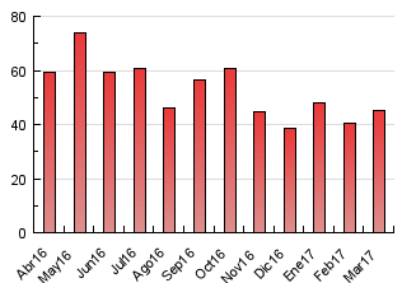

Páginas (x 1000)