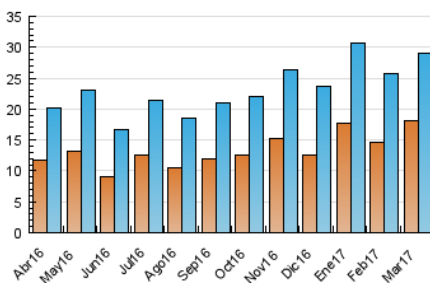

4.3 Por meses

N. únicos / Visitas (x 1000)