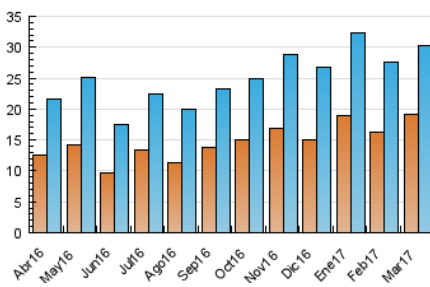

4.3 Por meses

N. únicos / Visitas (x 1000)