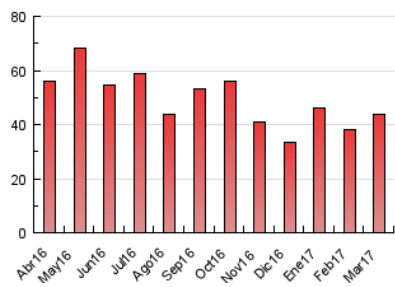

Páginas (x 1000)