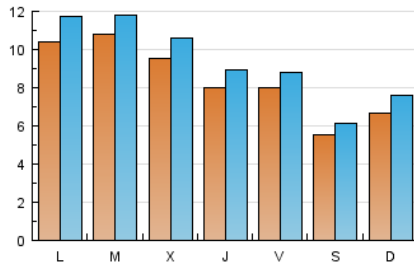

1. Cifras totales y promedios (Nacional)

MES - AÑO	NAVEGADORES UNICOS	VISITAS	PAGINAS
Marzo - 2017	18.166	29.060	43.557
PROMEDIO DIARIO	843	937	1.405
PROMEDIO LUNES-VIERNES	923	1.025	1.550
PROMEDIO SABADO-DOMINGO	613	685	988
PAGINAS / VISITAS	1,50		
DURACION MEDIA VISITAS	0:03:11		
DURACION MEDIA PAGINAS	0:04:56		

2. Secciones (Nacional)

	PAGINAS	%
HOME	12.850	29.50 %
RESTO	30.707	70.50 %

3. Por día del mes (Nacional)

Día	N. únicos	Visitas	Páginas	Día	N. únicos	Visitas	Páginas	Día	N. únicos	Visitas	Páginas
1	897	1.004	1.482	11	468	519	737	21	1.078	1.193	1.707
2	884	1.015	1.339	12	629	704	1.040	22	825	893	1.535
3	748	835	1.188	13	721	807	1.349	23	729	819	1.455
4	501	566	735	14	1.022	1.110	1.608	24	676	743	1.344
5	621	696	981	15	1.231	1.368	1.989	25	652	698	1.066
6	871	975	1.553	16	963	1.065	1.608	26	803	897	1.334
7	1.002	1.105	1.471	17	910	1.000	1.458	27	917	1.047	1.460
8	1.039	1.161	1.666	18	602	667	1.029	28	1.217	1.317	1.771
9	740	820	1.405	19	625	731	985	29	786	878	1.461
10	637	705	1.171	20	1.655	1.862	2.724	30	676	743	1.301
								31	1.014	1.117	1.605

4. Gráficas (Nacional)

4.1 Por día de la semana (promedio)

N. únicos / Visitas (x 100)

Páginas (x 100)

4.2 Por franja horaria (promedio)

Visitas (x 1000)

Páginas (x 1000)

4.3 Por meses