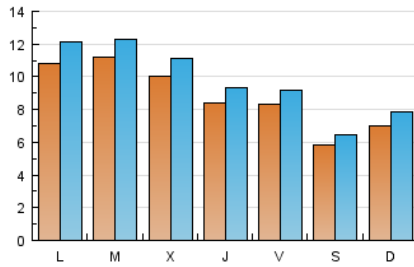

1. Cifras totales y promedios (Nacional e Internacional)

MES - AÑO	NAVEGADORES UNICOS	VISITAS	PAGINAS
Marzo - 2017	19.114	30.284	45.059
PROMEDIO DIARIO	881	977	1.454
PROMEDIO LUNES-VIERNES	964	1.068	1.603
PROMEDIO SABADO-DOMINGO	640	715	1.024
PAGINAS / VISITAS	1,49		
DURACION MEDIA VISITAS	0:03:07		
DURACION MEDIA PAGINAS	0:04:56		

2. Secciones (Nacional e Internacional)

	PAGINAS	%
HOME	13.158	29.20 %
RESTO	31.901	70.80 %

3. Por día del mes (Nacional e Internacional)

Día	N. únicos	Visitas	Páginas	Día	N. únicos	Visitas	Páginas	Día	N. únicos	Visitas	Páginas
1	972	1.083	1.589	11	497	550	766	21	1.139	1.254	1.774
2	910	1.044	1.373	12	656	735	1.077	22	892	965	1.624
3	774	862	1.225	13	753	840	1.399	23	777	868	1.514
4	517	590	768	14	1.058	1.146	1.642	24	708	777	1.390
5	638	715	1.000	15	1.270	1.412	2.035	25	684	736	1.109
6	904	1.009	1.601	16	1.006	1.108	1.659	26	841	936	1.381
7	1.036	1.141	1.515	17	946	1.039	1.496	27	962	1.093	1.510
8	1.077	1.200	1.719	18	632	698	1.073	28	1.258	1.362	1.821
9	796	878	1.500	19	651	759	1.016	29	813	907	1.501
10	662	730	1.202	20	1.700	1.908	2.783	30	707	776	1.341
								31	1.060	1.163	1.656

4. Gráficas (Nacional e Internacional)

4.1 Por día de la semana (promedio)

N. únicos / Visitas (x 100)

Páginas (x 100)

4.2 Por franja horaria (promedio)

Visitas (x 1000)

Páginas (x 1000)

4.3 Por meses