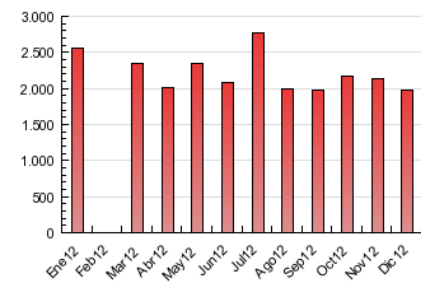

#### 3. Por día del mes (Nacional)

Día	N. únicos	Visitas	Páginas	Día	N. únicos	Visitas	Páginas	Día	N. únicos	Visitas	Páginas
1	10.832	13.563	52.744	11	16.123	19.903	73.928	21	13.398	16.595	77.801
2	11.688	14.684	57.061	12	15.197	18.830	69.947	22	11.261	15.152	66.009
3	14.979	18.515	63.774	13	16.192	20.010	83.496	23	11.726	14.782	53.419
4	17.606	22.148	84.148	14	14.395	17.825	73.704	24	11.934	14.963	55.048
5	15.593	19.519	77.772	15	10.802	13.548	51.857	25	10.241	12.820	45.507
6	11.889	14.963	58.523	16	11.280	14.141	55.443	26	11.500	14.204	44.002
7	13.078	16.258	60.391	17	15.526	19.110	69.757	27	14.260	17.894	61.826
8	10.765	13.362	51.935	18	15.324	19.018	68.433	28	13.754	17.093	61.820
9	12.271	15.558	59.752	19	16.357	20.505	77.959	29	11.014	13.594	49.367
10	16.867	21.102	73.479	20	14.551	18.199	84.492	30	11.257	13.866	55.598
								31	11.388	13.981	52.889

4. Gráficas (Nacional)

4.1 Por día de la semana (promedio)

N. únicos / Visitas (x 100)

Páginas (x 100)

4.2 Por franja horaria (promedio)

Visitas (x 1000)

Páginas (x 1000)

4.3 Por meses

N. únicos / Visitas (x 1000)

Páginas (x 1000)