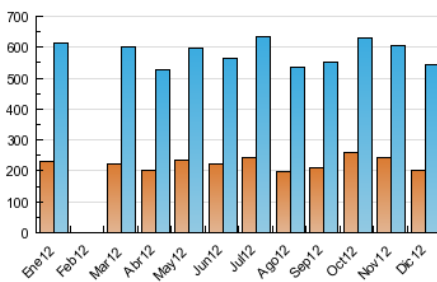

### 3. Por día del mes (Nacional e Internacional)

Día	N. únicos	Visitas	Páginas	Día	N. únicos	Visitas	Páginas	Día	N. únicos	Visitas	Páginas
1	11.594	14.469	54.982	11	16.945	20.881	76.184	21	14.095	17.406	79.613
2	12.419	15.593	59.596	12	15.952	19.714	71.960	22	11.841	15.867	67.927
3	15.885	19.577	66.346	13	17.028	21.004	86.078	23	12.337	15.498	55.103
4	18.537	23.249	86.966	14	15.079	18.637	75.901	24	12.523	15.669	56.728
5	16.459	20.545	81.927	15	11.424	14.284	53.703	25	10.815	13.497	46.979
6	12.601	15.837	60.772	16	11.953	14.935	57.541	26	12.000	14.839	45.379
7	13.795	17.082	62.488	17	16.286	20.013	72.251	27	14.854	18.602	63.565
8	11.443	14.160	54.056	18	16.112	19.937	70.782	28	14.368	17.823	63.402
9	12.986	16.423	61.979	19	17.127	21.394	80.338	29	11.564	14.238	50.975
10	17.794	22.203	76.187	20	15.262	19.005	86.591	30	11.853	14.587	57.338
								31	11.902	14.593	54.583

4. Gráficas (Nacional e Internacional)

4.1 Por día de la semana (promedio)

N. únicos / Visitas (x 100)

Páginas (x 100)

4.2 Por franja horaria (promedio)

Visitas (x 1000)

Páginas (x 1000)

4.3 Por meses

N. únicos / Visitas (x 1000)

Páginas (x 1000)