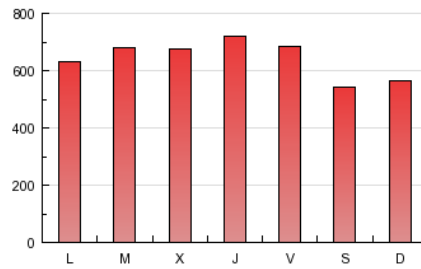

#### 2. Secciones (Nacional)

	PAGINAS	%
<b>HOME</b>	777.542	39.43 %
<b>RESTO</b>	1.194.339	60.57 %

#### 3. Por día del mes (Nacional)

Día	N. únicos	Visitas	Páginas	Día	N. únicos	Visitas	Páginas	Día	N. únicos	Visitas	Páginas
1	10.832	13.563	52.744	11	16.123	19.903	73.928	21	13.398	16.595	77.801
2	11.688	14.684	57.061	12	15.197	18.830	69.947	22	11.261	15.152	66.009
3	14.979	18.515	63.774	13	16.192	20.010	83.496	23	11.726	14.782	53.419
4	17.606	22.148	84.148	14	14.395	17.825	73.704	24	11.934	14.963	55.048
5	15.593	19.519	77.772	15	10.802	13.548	51.857	25	10.241	12.820	45.507
6	11.889	14.963	58.523	16	11.280	14.141	55.443	26	11.500	14.204	44.002
7	13.078	16.258	60.391	17	15.526	19.110	69.757	27	14.260	17.894	61.826
8	10.765	13.362	51.935	18	15.324	19.018	68.433	28	13.754	17.093	61.820
9	12.271	15.558	59.752	19	16.357	20.505	77.959	29	11.014	13.594	49.367
10	16.867	21.102	73.479	20	14.551	18.199	84.492	30	11.257	13.866	55.598
								31	11.388	13.981	52.889

4. Gráficas (Nacional)

4.1 Por día de la semana (promedio)

N. únicos / Visitas (x 100)

Páginas (x 100)

4.2 Por franja horaria (promedio)

Visitas (x 1000)

Páginas (x 1000)

4.3 Por meses