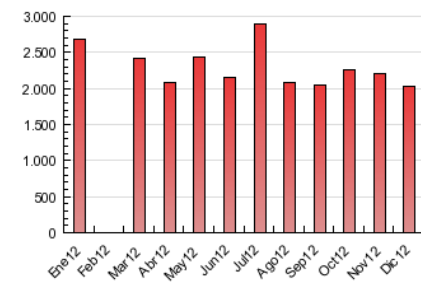

### 3. Por día del mes (Nacional e Internacional)

Día	N. únicos	Visitas	Páginas	Día	N. únicos	Visitas	Páginas	Día	N. únicos	Visitas	Páginas
1	11.594	14.469	54.982	11	16.945	20.881	76.184	21	14.095	17.406	79.613
2	12.419	15.593	59.596	12	15.952	19.714	71.960	22	11.841	15.867	67.927
3	15.885	19.577	66.346	13	17.028	21.004	86.078	23	12.337	15.498	55.103
4	18.537	23.249	86.966	14	15.079	18.637	75.901	24	12.523	15.669	56.728
5	16.459	20.545	81.927	15	11.424	14.284	53.703	25	10.815	13.497	46.979
6	12.601	15.837	60.772	16	11.953	14.935	57.541	26	12.000	14.839	45.379
7	13.795	17.082	62.488	17	16.286	20.013	72.251	27	14.854	18.602	63.565
8	11.443	14.160	54.056	18	16.112	19.937	70.782	28	14.368	17.823	63.402
9	12.986	16.423	61.979	19	17.127	21.394	80.338	29	11.564	14.238	50.975
10	17.794	22.203	76.187	20	15.262	19.005	86.591	30	11.853	14.587	57.338
								31	11.902	14.593	54.583

4. Gráficas (Nacional e Internacional)

4.1 Por día de la semana (promedio)

N. únicos / Visitas (x 100)

Páginas (x 100)

4.2 Por franja horaria (promedio)

Visitas (x 1000)

Páginas (x 1000)

4.3 Por meses

N. únicos / Visitas (x 1000)

Páginas (x 1000)