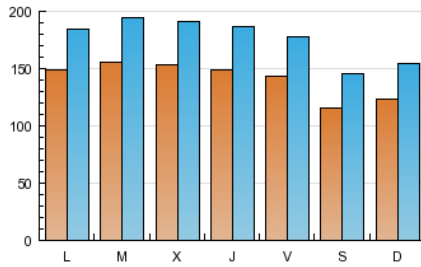

4. Gráficas (Nacional e Internacional)

4.1 Por día de la semana (promedio)

N. únicos / Visitas (x 100)