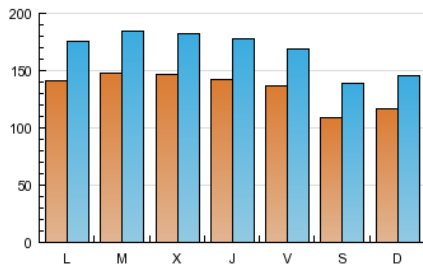

4. Gráficas (Nacional)

4.1 Por día de la semana (promedio)

N. únicos / Visitas (x 100)