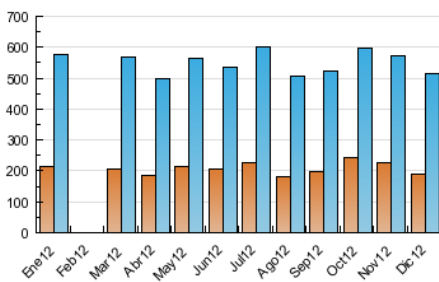

#### 3. Por día del mes (Nacional)

Día	N. únicos	Visitas	Páginas	Día	N. únicos	Visitas	Páginas	Día	N. únicos	Visitas	Páginas
1	10.832	13.563	52.744	11	16.123	19.903	73.928	21	13.398	16.595	77.801
2	11.688	14.684	57.061	12	15.197	18.830	69.947	22	11.261	15.152	66.009
3	14.979	18.515	63.774	13	16.192	20.010	83.496	23	11.726	14.782	53.419
4	17.606	22.148	84.148	14	14.395	17.825	73.704	24	11.934	14.963	55.048
5	15.593	19.519	77.772	15	10.802	13.548	51.857	25	10.241	12.820	45.507
6	11.889	14.963	58.523	16	11.280	14.141	55.443	26	11.500	14.204	44.002
7	13.078	16.258	60.391	17	15.526	19.110	69.757	27	14.260	17.894	61.826
8	10.765	13.362	51.935	18	15.324	19.018	68.433	28	13.754	17.093	61.820
9	12.271	15.558	59.752	19	16.357	20.505	77.959	29	11.014	13.594	49.367
10	16.867	21.102	73.479	20	14.551	18.199	84.492	30	11.257	13.866	55.598
								31	11.388	13.981	52.889

4. Gráficas (Nacional)

4.1 Por día de la semana (promedio)

N. únicos / Visitas (x 100)

Páginas (x 100)

4.2 Por franja horaria (promedio)

Visitas (x 1000)

Páginas (x 1000)

4.3 Por meses

N. únicos / Visitas (x 1000)

Páginas (x 1000)