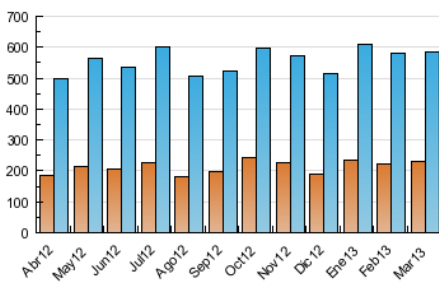

4.3 Por meses

N. únicos / Visitas (x 1000)