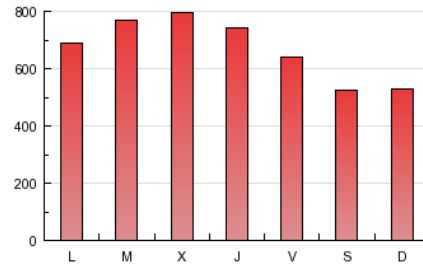

1. Cifras totales y promedios (Nacional)

MES - AÑO	NAVEGADORES UNICOS	VISITAS	PAGINAS
Marzo - 2013	232.589	585.609	2.047.482
PROMEDIO DIARIO	15.313	18.891	66.048
PROMEDIO LUNES-VIERNES	16.820	20.659	72.340
PROMEDIO SABADO-DOMINGO	12.148	15.177	52.833
PAGINAS / VISITAS	3,50		
DURACION MEDIA VISITAS	0:16:52		
DURACION MEDIA PAGINAS	0:03:42		

2. Secciones (Nacional)

	PAGINAS	%
HOME	810.229	39.57 %
RESTO	1.237.253	60.43 %

3. Por día del mes (Nacional)

Día	N. únicos	Visitas	Páginas	Día	N. únicos	Visitas	Páginas	Día	N. únicos	Visitas	Páginas
1	17.103	21.294	76.894	11	18.328	22.363	77.688	21	16.868	20.453	86.464
2	11.954	15.023	54.461	12	18.820	23.367	89.567	22	15.366	18.685	64.619
3	12.993	16.417	56.800	13	18.480	22.924	88.669	23	11.994	15.019	52.000
4	17.909	22.004	68.216	14	17.098	20.958	69.904	24	12.517	15.686	51.498
5	18.008	22.413	77.652	15	15.803	19.218	64.135	25	16.171	19.905	62.570
6	18.801	23.290	88.841	16	11.995	14.954	49.602	26	16.168	19.971	64.450
7	17.099	20.918	81.339	17	13.106	16.276	55.819	27	16.299	19.852	67.592
8	16.421	20.063	71.661	18	17.916	21.843	66.564	28	14.760	18.025	59.177
9	12.066	14.903	59.444	19	17.179	21.070	76.291	29	11.243	13.983	43.348
10	12.965	16.198	55.080	20	17.380	21.242	73.508	30	11.062	13.809	47.702
								31	10.826	13.483	45.927

4. Gráficas (Nacional)

4.1 Por día de la semana (promedio)

N. únicos / Visitas (x 100)

Páginas (x 100)

4.2 Por franja horaria (promedio)

Visitas (x 1000)

Páginas (x 1000)

4.3 Por meses