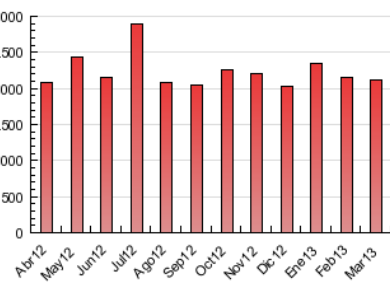

Páginas (x 1000)