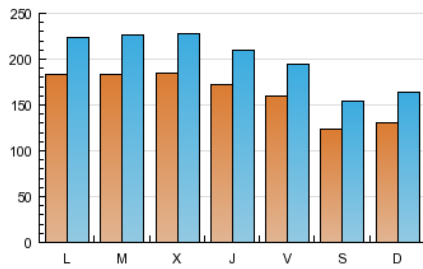

1. Cifras totales y promedios (Nacional e Internacional)

MES - AÑO	NAVEGADORES UNICOS	VISITAS	PAGINAS
Marzo - 2013	248.161	611.307	2.116.197
PROMEDIO DIARIO	16.034	19.720	68.264
PROMEDIO LUNES-VIERNES	17.597	21.547	74.727
PROMEDIO SABADO-DOMINGO	12.749	15.882	54.694
PAGINAS / VISITAS	3,46		
DURACION MEDIA VISITAS	0:16:56		
DURACION MEDIA PAGINAS	0:03:44		

2. Secciones (Nacional e Internacional)

	PAGINAS	%
HOME	833.339	39.38 %
RESTO	1.282.858	60.62 %

3. Por día del mes (Nacional e Internacional)

Día	N. únicos	Visitas	Páginas	Día	N. únicos	Visitas	Páginas	Día	N. únicos	Visitas	Páginas
1	17.936	22.234	79.150	11	19.212	23.326	80.255	21	17.685	21.396	88.674
2	12.529	15.680	56.236	12	19.678	24.345	92.153	22	16.081	19.521	66.742
3	13.647	17.185	58.625	13	19.346	23.897	91.890	23	12.575	15.710	53.738
4	18.613	22.816	70.200	14	17.926	21.905	72.507	24	13.138	16.444	53.715
5	18.801	23.315	79.933	15	16.569	20.080	66.469	25	16.930	20.779	64.548
6	19.631	24.247	91.649	16	12.560	15.621	51.129	26	16.968	20.895	66.764
7	17.943	21.881	84.674	17	13.784	17.068	57.802	27	17.008	20.662	69.976
8	17.153	20.903	74.057	18	18.678	22.707	68.777	28	15.471	18.839	61.383
9	12.639	15.566	61.703	19	17.930	21.937	78.771	29	11.824	14.654	44.831
10	13.588	16.913	56.691	20	18.163	22.149	75.857	30	11.646	14.498	49.414
								31	11.388	14.134	47.884

4. Gráficas (Nacional e Internacional)

4.1 Por día de la semana (promedio)

N. únicos / Visitas (x 100)

Páginas (x 100)

4.2 Por franja horaria (promedio)

Visitas (x 1000)

Páginas (x 1000)

4.3 Por meses