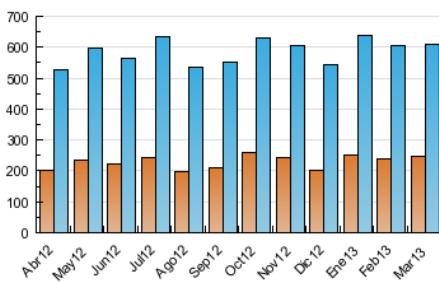

4.3 Por meses

N. únicos / Visitas (x 1000)