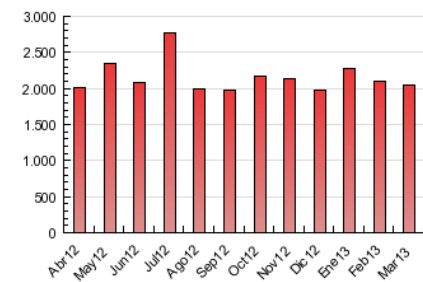

Páginas (x 1000)