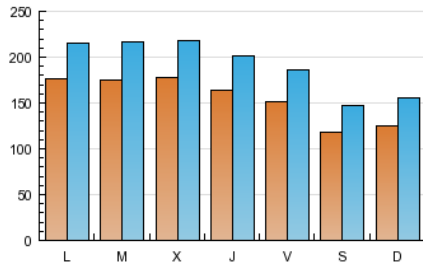

1. Cifras totales y promedios (Nacional)

MES - AÑO	NAVEGADORES UNICOS	VISITAS	PAGINAS
Marzo - 2013	232.589	585.609	2.047.482
PROMEDIO DIARIO	15.313	18.891	66.048
PROMEDIO LUNES-VIERNES	16.820	20.659	72.340
PROMEDIO SABADO-DOMINGO	12.148	15.177	52.833
PAGINAS / VISITAS	3,50		
DURACION MEDIA VISITAS	0:16:52		
DURACION MEDIA PAGINAS	0:03:42		

2. Secciones (Nacional)

	PAGINAS	%
HOME	810.229	39.57 %
RESTO	1.237.253	60.43 %

3. Por día del mes (Nacional)

Día	N. únicos	Visitas	Páginas	Día	N. únicos	Visitas	Páginas	Día	N. únicos	Visitas	Páginas
1	17.103	21.294	76.894	11	18.328	22.363	77.688	21	16.868	20.453	86.464
2	11.954	15.023	54.461	12	18.820	23.367	89.567	22	15.366	18.685	64.619
3	12.993	16.417	56.800	13	18.480	22.924	88.669	23	11.994	15.019	52.000
4	17.909	22.004	68.216	14	17.098	20.958	69.904	24	12.517	15.686	51.498
5	18.008	22.413	77.652	15	15.803	19.218	64.135	25	16.171	19.905	62.570
6	18.801	23.290	88.841	16	11.995	14.954	49.602	26	16.168	19.971	64.450
7	17.099	20.918	81.339	17	13.106	16.276	55.819	27	16.299	19.852	67.592
8	16.421	20.063	71.661	18	17.916	21.843	66.564	28	14.760	18.025	59.177
9	12.066	14.903	59.444	19	17.179	21.070	76.291	29	11.243	13.983	43.348
10	12.965	16.198	55.080	20	17.380	21.242	73.508	30	11.062	13.809	47.702
								31	10.826	13.483	45.927

4. Gráficas (Nacional)

4.1 Por día de la semana (promedio)

N. únicos / Visitas (x 100)

Páginas (x 100)

4.2 Por franja horaria (promedio)

Visitas (x 1000)

Páginas (x 1000)

4.3 Por meses