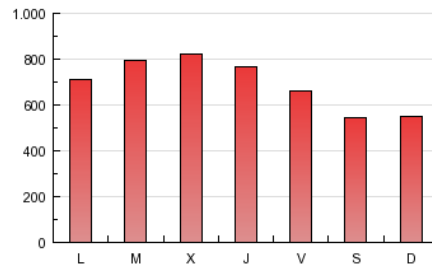

1. Cifras totales y promedios (Nacional e Internacional)

MES - AÑO	NAVEGADORES UNICOS	VISITAS	PAGINAS
Marzo - 2013	248.161	611.307	2.116.197
PROMEDIO DIARIO	16.034	19.720	68.264
PROMEDIO LUNES-VIERNES	17.597	21.547	74.727
PROMEDIO SABADO-DOMINGO	12.749	15.882	54.694
PAGINAS / VISITAS	3,46		
DURACION MEDIA VISITAS	0:16:56		
DURACION MEDIA PAGINAS	0:03:44		

2. Secciones (Nacional e Internacional)

	PAGINAS	%
HOME	833.339	39.38 %
RESTO	1.282.858	60.62 %

3. Por día del mes (Nacional e Internacional)

Día	N. únicos	Visitas	Páginas	Día	N. únicos	Visitas	Páginas	Día	N. únicos	Visitas	Páginas
1	17.936	22.234	79.150	11	19.212	23.326	80.255	21	17.685	21.396	88.674
2	12.529	15.680	56.236	12	19.678	24.345	92.153	22	16.081	19.521	66.742
3	13.647	17.185	58.625	13	19.346	23.897	91.890	23	12.575	15.710	53.738
4	18.613	22.816	70.200	14	17.926	21.905	72.507	24	13.138	16.444	53.715
5	18.801	23.315	79.933	15	16.569	20.080	66.469	25	16.930	20.779	64.548
6	19.631	24.247	91.649	16	12.560	15.621	51.129	26	16.968	20.895	66.764
7	17.943	21.881	84.674	17	13.784	17.068	57.802	27	17.008	20.662	69.976
8	17.153	20.903	74.057	18	18.678	22.707	68.777	28	15.471	18.839	61.383
9	12.639	15.566	61.703	19	17.930	21.937	78.771	29	11.824	14.654	44.831
10	13.588	16.913	56.691	20	18.163	22.149	75.857	30	11.646	14.498	49.414
								31	11.388	14.134	47.884

4. Gráficas (Nacional e Internacional)

4.1 Por día de la semana (promedio)

N. únicos / Visitas (x 100)

Páginas (x 100)

4.2 Por franja horaria (promedio)

Visitas (x 1000)

Páginas (x 1000)

4.3 Por meses