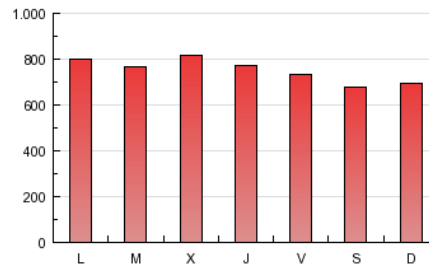

1. Cifras totales y promedios (Nacional e Internacional)

MES - AÑO	NAVEGADORES UNICOS	VISITAS	PAGINAS
Enero - 2013	250.137	639.198	2.340.297
PROMEDIO DIARIO	16.619	20.619	75.493
PROMEDIO LUNES-VIERNES	17.550	21.666	77.820
PROMEDIO SABADO-DOMINGO	13.940	17.610	68.806
PAGINAS / VISITAS	3,66		
DURACION MEDIA VISITAS	0:08:22		
DURACION MEDIA PAGINAS	0:02:17		

2. Secciones (Nacional e Internacional)

	PAGINAS	%
HOME	887.877	37.94 %
RESTO	1.452.420	62.06 %

3. Por día del mes (Nacional e Internacional)

Día	N. únicos	Visitas	Páginas	Día	N. únicos	Visitas	Páginas	Día	N. únicos	Visitas	Páginas
1	12.074	15.172	49.054	11	17.840	21.908	79.343	21	20.142	25.079	89.960
2	15.579	19.261	65.996	12	15.190	18.871	77.424	22	18.920	23.467	84.955
3	15.344	19.147	62.929	13	15.421	19.554	72.917	23	19.986	24.655	88.399
4	14.701	18.204	63.006	14	18.712	22.854	74.550	24	18.032	22.227	78.948
5	11.747	14.542	51.875	15	17.554	21.376	77.310	25	17.722	21.991	75.599
6	11.471	14.671	63.942	16	17.678	21.568	77.609	26	13.024	16.407	63.693
7	16.295	20.047	76.113	17	17.054	20.771	76.331	27	14.087	17.811	66.868
8	17.851	22.257	80.824	18	16.550	20.052	75.334	28	19.176	23.878	79.106
9	19.593	23.629	93.354	19	15.103	19.293	78.936	29	18.999	24.053	90.943
10	16.862	20.412	73.325	20	15.476	19.728	74.789	30	18.543	23.113	82.436
								31	18.451	23.200	94.429

4. Gráficas (Nacional e Internacional)

4.1 Por día de la semana (promedio)

N. únicos / Visitas (x 100)

Páginas (x 100)

4.2 Por franja horaria (promedio)

Visitas (x 1000)

Páginas (x 1000)

4.3 Por meses