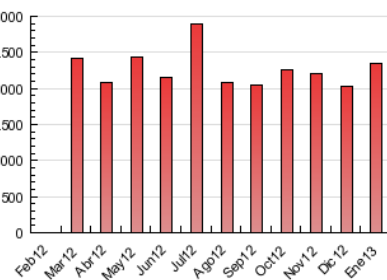

Páginas (x 1000)