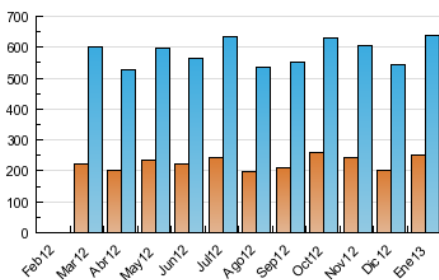

4.3 Por meses

N. únicos / Visitas (x 1000)