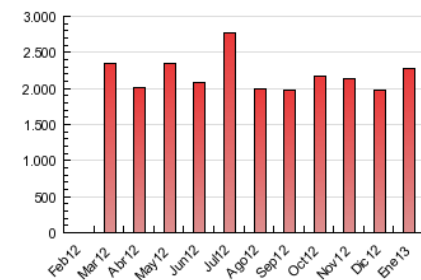

Páginas (x 1000)