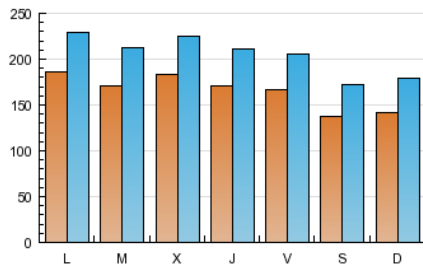

1. Cifras totales y promedios (Nacional e Internacional)

MES - AÑO	NAVEGADORES UNICOS	VISITAS	PAGINAS
Enero - 2013	250.137	639.198	2.340.297
PROMEDIO DIARIO	16.619	20.619	75.493
PROMEDIO LUNES-VIERNES	17.550	21.666	77.820
PROMEDIO SABADO-DOMINGO	13.940	17.610	68.806
PAGINAS / VISITAS	3,66		
DURACION MEDIA VISITAS	0:08:22		
DURACION MEDIA PAGINAS	0:02:17		

2. Secciones (Nacional e Internacional)

	PAGINAS	%
HOME	887.877	37.94 %
RESTO	1.452.420	62.06 %

3. Por día del mes (Nacional e Internacional)

Día	N. únicos	Visitas	Páginas	Día	N. únicos	Visitas	Páginas	Día	N. únicos	Visitas	Páginas
1	12.074	15.172	49.054	11	17.840	21.908	79.343	21	20.142	25.079	89.960
2	15.579	19.261	65.996	12	15.190	18.871	77.424	22	18.920	23.467	84.955
3	15.344	19.147	62.929	13	15.421	19.554	72.917	23	19.986	24.655	88.399
4	14.701	18.204	63.006	14	18.712	22.854	74.550	24	18.032	22.227	78.948
5	11.747	14.542	51.875	15	17.554	21.376	77.310	25	17.722	21.991	75.599
6	11.471	14.671	63.942	16	17.678	21.568	77.609	26	13.024	16.407	63.693
7	16.295	20.047	76.113	17	17.054	20.771	76.331	27	14.087	17.811	66.868
8	17.851	22.257	80.824	18	16.550	20.052	75.334	28	19.176	23.878	79.106
9	19.593	23.629	93.354	19	15.103	19.293	78.936	29	18.999	24.053	90.943
10	16.862	20.412	73.325	20	15.476	19.728	74.789	30	18.543	23.113	82.436
								31	18.451	23.200	94.429

4. Gráficas (Nacional e Internacional)

4.1 Por día de la semana (promedio)

N. únicos / Visitas (x 100)

Páginas (x 100)

4.2 Por franja horaria (promedio)

Visitas (x 1000)

Páginas (x 1000)

4.3 Por meses