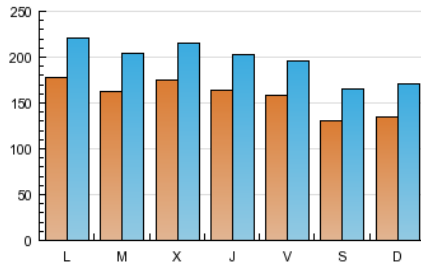

1. Cifras totales y promedios (Nacional)

MES - AÑO	NAVEGADORES UNICOS	VISITAS	PAGINAS
Enero - 2013	235.362	611.363	2.268.830
PROMEDIO DIARIO	15.850	19.721	73.188
PROMEDIO LUNES-VIERNES	16.751	20.736	75.444
PROMEDIO SABADO-DOMINGO	13.262	16.804	66.701
PAGINAS / VISITAS	3,71		
DURACION MEDIA VISITAS	0:08:26		
DURACION MEDIA PAGINAS	0:02:16		

2. Secciones (Nacional)

	PAGINAS	%
HOME	862.860	38.03 %
RESTO	1.405.970	61.97 %

3. Por día del mes (Nacional)

Día	N. únicos	Visitas	Páginas	Día	N. únicos	Visitas	Páginas	Día	N. únicos	Visitas	Páginas
1	11.530	14.522	47.391	11	16.988	20.918	77.001	21	19.299	24.084	87.410
2	14.884	18.448	63.758	12	14.448	17.987	75.178	22	18.110	22.539	82.399
3	14.686	18.368	60.953	13	14.693	18.677	70.538	23	19.099	23.623	85.785
4	14.065	17.436	61.186	14	17.878	21.882	72.283	24	17.251	21.314	76.564
5	11.168	13.874	50.229	15	16.749	20.433	75.090	25	16.903	21.043	73.259
6	10.881	13.952	61.771	16	16.863	20.632	75.256	26	12.375	15.640	61.748
7	15.596	19.252	73.892	17	16.251	19.847	73.870	27	13.400	17.004	64.654
8	17.017	21.292	78.218	18	15.625	18.983	72.703	28	18.337	22.905	76.858
9	18.598	22.488	90.171	19	14.345	18.405	76.811	29	18.112	23.022	88.257
10	16.061	19.510	70.965	20	14.782	18.890	72.682	30	17.730	22.173	80.061
								31	17.635	22.220	91.889

4. Gráficas (Nacional)

4.1 Por día de la semana (promedio)

N. únicos / Visitas (x 100)

Páginas (x 100)

4.2 Por franja horaria (promedio)

Visitas (x 1000)

Páginas (x 1000)

4.3 Por meses