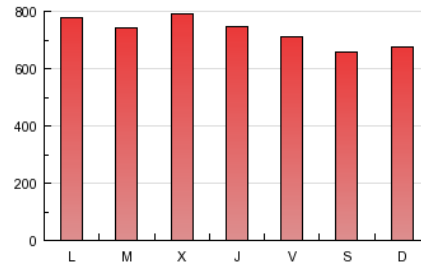

1. Cifras totales y promedios (Nacional)

MES - AÑO	NAVEGADORES UNICOS	VISITAS	PAGINAS
Enero - 2013	235.362	611.363	2.268.830
PROMEDIO DIARIO	15.850	19.721	73.188
PROMEDIO LUNES-VIERNES	16.751	20.736	75.444
PROMEDIO SABADO-DOMINGO	13.262	16.804	66.701
PAGINAS / VISITAS	3,71		
DURACION MEDIA VISITAS	0:08:26		
DURACION MEDIA PAGINAS	0:02:16		

2. Secciones (Nacional)

	PAGINAS	%
HOME	862.860	38.03 %
RESTO	1.405.970	61.97 %

3. Por día del mes (Nacional)

Día	N. únicos	Visitas	Páginas	Día	N. únicos	Visitas	Páginas	Día	N. únicos	Visitas	Páginas
1	11.530	14.522	47.391	11	16.988	20.918	77.001	21	19.299	24.084	87.410
2	14.884	18.448	63.758	12	14.448	17.987	75.178	22	18.110	22.539	82.399
3	14.686	18.368	60.953	13	14.693	18.677	70.538	23	19.099	23.623	85.785
4	14.065	17.436	61.186	14	17.878	21.882	72.283	24	17.251	21.314	76.564
5	11.168	13.874	50.229	15	16.749	20.433	75.090	25	16.903	21.043	73.259
6	10.881	13.952	61.771	16	16.863	20.632	75.256	26	12.375	15.640	61.748
7	15.596	19.252	73.892	17	16.251	19.847	73.870	27	13.400	17.004	64.654
8	17.017	21.292	78.218	18	15.625	18.983	72.703	28	18.337	22.905	76.858
9	18.598	22.488	90.171	19	14.345	18.405	76.811	29	18.112	23.022	88.257
10	16.061	19.510	70.965	20	14.782	18.890	72.682	30	17.730	22.173	80.061
								31	17.635	22.220	91.889

4. Gráficas (Nacional)

4.1 Por día de la semana (promedio)

N. únicos / Visitas (x 100)

Páginas (x 100)

4.2 Por franja horaria (promedio)

Visitas (x 1000)

Páginas (x 1000)

4.3 Por meses