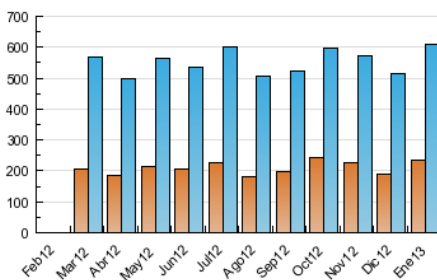

4.3 Por meses

N. únicos / Visitas (x 1000)