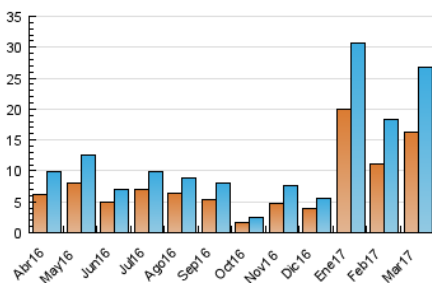

4.3 Por meses

N. únicos / Visitas (x 1000)