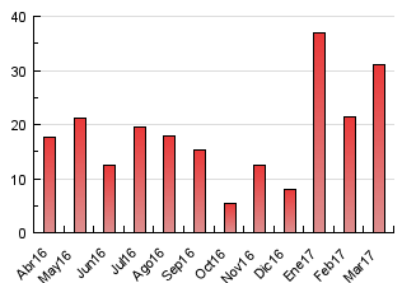

Páginas (x 1000)