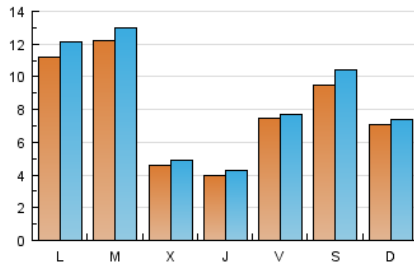

1. Cifras totales y promedios (Nacional)

MES - AÑO	NAVEGADORES UNICOS	VISITAS	PAGINAS
Marzo - 2017	15.407	25.603	31.033
PROMEDIO DIARIO	775	826	1.001
PROMEDIO LUNES-VIERNES	756	804	971
PROMEDIO SABADO-DOMINGO	829	889	1.088
PAGINAS / VISITAS	1,21		
DURACION MEDIA VISITAS		0:02:07	
DURACION MEDIA PAGINAS		0:01:24	

2. Secciones (Nacional)

	PAGINAS	%
HOME	1.554	5.01 %
RESTO	29.479	94.99 %

3. Por día del mes (Nacional)

Día	N. únicos	Visitas	Páginas	Día	N. únicos	Visitas	Páginas	Día	N. únicos	Visitas	Páginas
1	50	52	118	11	1.702	1.882	2.189	21	768	821	1.019
2	41	42	73	12	1.444	1.478	1.841	22	1.165	1.256	1.521
3	513	545	655	13	1.298	1.332	1.512	23	484	509	606
4	1.273	1.378	1.590	14	1.810	1.928	2.286	24	148	160	241
5	366	387	569	15	538	572	721	25	61	62	81
6	482	507	739	16	604	657	799	26	57	58	91
7	1.338	1.425	1.652	17	674	712	871	27	723	786	967
8	340	360	495	18	753	844	1.021	28	972	1.030	1.175
9	434	468	580	19	975	1.023	1.323	29	205	207	245
10	2.070	2.112	2.392	20	1.968	2.215	2.687	30	437	462	543
								31	322	333	431

4. Gráficas (Nacional)

4.1 Por día de la semana (promedio)

N. únicos / Visitas (x 100)

Páginas (x 100)

4.2 Por franja horaria (promedio)

Visitas (x 1000)

Páginas (x 1000)

4.3 Por meses