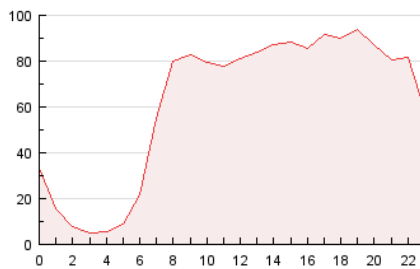

2. Secciones (Nacional)

	PAGINAS	%
HOME	1.554	5.01 %
RESTO	29.479	94.99 %

3. Por día del mes (Nacional)

Día	N. únicos	Visitas	Páginas	Día	N. únicos	Visitas	Páginas	Día	N. únicos	Visitas	Páginas
1	50	52	118	11	1.702	1.882	2.189	21	768	821	1.019
2	41	42	73	12	1.444	1.478	1.841	22	1.165	1.256	1.521
3	513	545	655	13	1.298	1.332	1.512	23	484	509	606
4	1.273	1.378	1.590	14	1.810	1.928	2.286	24	148	160	241
5	366	387	569	15	538	572	721	25	61	62	81
6	482	507	739	16	604	657	799	26	57	58	91
7	1.338	1.425	1.652	17	674	712	871	27	723	786	967
8	340	360	495	18	753	844	1.021	28	972	1.030	1.175
9	434	468	580	19	975	1.023	1.323	29	205	207	245
10	2.070	2.112	2.392	20	1.968	2.215	2.687	30	437	462	543
								31	322	333	431

4. Gráficas (Nacional)

4.1 Por día de la semana (promedio)

N. únicos / Visitas (x 100)

Páginas (x 100)

4.2 Por franja horaria (promedio)

Visitas (x 1000)

Páginas (x 1000)

4.3 Por meses