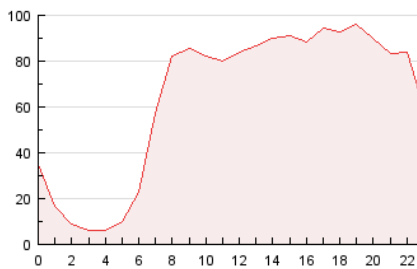

2. Secciones (Nacional e Internacional)

	PAGINAS	%
HOME	1.842	5.66 %
RESTO	30.710	94.34 %

3. Por día del mes (Nacional e Internacional)

Día	N. únicos	Visitas	Páginas	Día	N. únicos	Visitas	Páginas	Día	N. únicos	Visitas	Páginas
1	65	68	146	11	1.835	2.017	2.347	21	795	850	1.056
2	56	57	94	12	1.515	1.553	1.931	22	1.221	1.316	1.604
3	544	576	689	13	1.359	1.396	1.594	23	516	541	648
4	1.325	1.435	1.653	14	1.882	2.000	2.374	24	169	183	267
5	388	409	592	15	573	608	765	25	75	77	96
6	513	542	778	16	638	692	853	26	72	73	109
7	1.373	1.462	1.696	17	709	748	916	27	741	806	988
8	371	391	530	18	804	898	1.087	28	997	1.055	1.203
9	466	501	622	19	1.015	1.066	1.377	29	217	219	258
10	2.144	2.190	2.482	20	2.035	2.286	2.769	30	454	480	568
								31	338	355	460

4. Gráficas (Nacional e Internacional)

4.1 Por día de la semana (promedio)

N. únicos / Visitas (x 100)

Páginas (x 100)

4.2 Por franja horaria (promedio)

Visitas (x 1000)

Páginas (x 1000)

4.3 Por meses