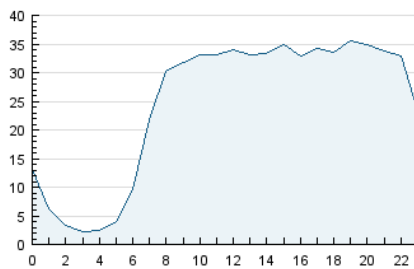

2. Secciones (Nacional)

	PAGINAS	%
HOME	1.554	5.01 %
RESTO	29.479	94.99 %

3. Por día del mes (Nacional)

Día	N. únicos	Visitas	Páginas	Día	N. únicos	Visitas	Páginas	Día	N. únicos	Visitas	Páginas
1	50	52	118	11	1.702	1.882	2.189	21	768	821	1.019
2	41	42	73	12	1.444	1.478	1.841	22	1.165	1.256	1.521
3	513	545	655	13	1.298	1.332	1.512	23	484	509	606
4	1.273	1.378	1.590	14	1.810	1.928	2.286	24	148	160	241
5	366	387	569	15	538	572	721	25	61	62	81
6	482	507	739	16	604	657	799	26	57	58	91
7	1.338	1.425	1.652	17	674	712	871	27	723	786	967
8	340	360	495	18	753	844	1.021	28	972	1.030	1.175
9	434	468	580	19	975	1.023	1.323	29	205	207	245
10	2.070	2.112	2.392	20	1.968	2.215	2.687	30	437	462	543
								31	322	333	431

4. Gráficas (Nacional)

4.1 Por día de la semana (promedio)

N. únicos / Visitas (x 100)

Páginas (x 100)

4.2 Por franja horaria (promedio)

Visitas (x 1000)

Páginas (x 1000)

4.3 Por meses