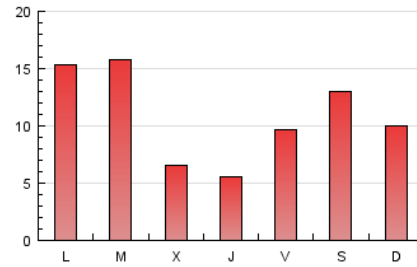

1. Cifras totales y promedios (Nacional e Internacional)

MES - AÑO	NAVEGADORES UNICOS	VISITAS	PAGINAS
Marzo - 2017	16.360	26.850	32.552
PROMEDIO DIARIO	813	866	1.050
PROMEDIO LUNES-VIERNES	790	840	1.016
PROMEDIO SABADO-DOMINGO	879	941	1.149
PAGINAS / VISITAS	1,21		
DURACION MEDIA VISITAS	0:02:06		
DURACION MEDIA PAGINAS	0:01:23		

2. Secciones (Nacional e Internacional)

	PAGINAS	%
HOME	1.842	5.66 %
RESTO	30.710	94.34 %

3. Por día del mes (Nacional e Internacional)

Día	N. únicos	Visitas	Páginas	Día	N. únicos	Visitas	Páginas	Día	N. únicos	Visitas	Páginas
1	65	68	146	11	1.835	2.017	2.347	21	795	850	1.056
2	56	57	94	12	1.515	1.553	1.931	22	1.221	1.316	1.604
3	544	576	689	13	1.359	1.396	1.594	23	516	541	648
4	1.325	1.435	1.653	14	1.882	2.000	2.374	24	169	183	267
5	388	409	592	15	573	608	765	25	75	77	96
6	513	542	778	16	638	692	853	26	72	73	109
7	1.373	1.462	1.696	17	709	748	916	27	741	806	988
8	371	391	530	18	804	898	1.087	28	997	1.055	1.203
9	466	501	622	19	1.015	1.066	1.377	29	217	219	258
10	2.144	2.190	2.482	20	2.035	2.286	2.769	30	454	480	568
								31	338	355	460

4. Gráficas (Nacional e Internacional)

4.1 Por día de la semana (promedio)

N. únicos / Visitas (x 100)

Páginas (x 100)

4.2 Por franja horaria (promedio)

Visitas (x 1000)

Páginas (x 1000)

4.3 Por meses