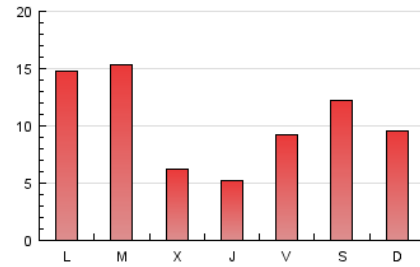

1. Cifras totales y promedios (Nacional)

MES - AÑO	NAVEGADORES UNICOS	VISITAS	PAGINAS
Marzo - 2017	15.407	25.603	31.033
PROMEDIO DIARIO	775	826	1.001
PROMEDIO LUNES-VIERNES	756	804	971
PROMEDIO SABADO-DOMINGO	829	889	1.088
PAGINAS / VISITAS	1,21		
DURACION MEDIA VISITAS		0:02:07	
DURACION MEDIA PAGINAS		0:01:24	

2. Secciones (Nacional)

	PAGINAS	%
HOME	1.554	5.01 %
RESTO	29.479	94.99 %

3. Por día del mes (Nacional)

Día	N. únicos	Visitas	Páginas	Día	N. únicos	Visitas	Páginas	Día	N. únicos	Visitas	Páginas
1	50	52	118	11	1.702	1.882	2.189	21	768	821	1.019
2	41	42	73	12	1.444	1.478	1.841	22	1.165	1.256	1.521
3	513	545	655	13	1.298	1.332	1.512	23	484	509	606
4	1.273	1.378	1.590	14	1.810	1.928	2.286	24	148	160	241
5	366	387	569	15	538	572	721	25	61	62	81
6	482	507	739	16	604	657	799	26	57	58	91
7	1.338	1.425	1.652	17	674	712	871	27	723	786	967
8	340	360	495	18	753	844	1.021	28	972	1.030	1.175
9	434	468	580	19	975	1.023	1.323	29	205	207	245
10	2.070	2.112	2.392	20	1.968	2.215	2.687	30	437	462	543
								31	322	333	431

4. Gráficas (Nacional)

4.1 Por día de la semana (promedio)

N. únicos / Visitas (x 100)

Páginas (x 100)

4.2 Por franja horaria (promedio)

Visitas (x 1000)

Páginas (x 1000)

4.3 Por meses