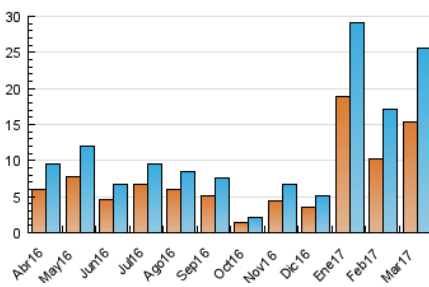

4.3 Por meses

N. únicos / Visitas (x 1000)