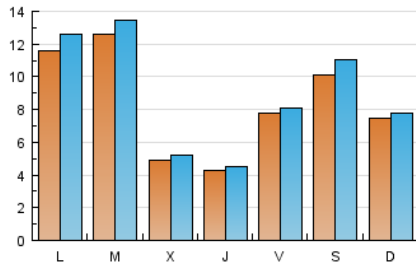

1. Cifras totales y promedios (Nacional e Internacional)

MES - AÑO	NAVEGADORES UNICOS	VISITAS	PAGINAS
Marzo - 2017	16.360	26.850	32.552
PROMEDIO DIARIO	813	866	1.050
PROMEDIO LUNES-VIERNES	790	840	1.016
PROMEDIO SABADO-DOMINGO	879	941	1.149
PAGINAS / VISITAS	1,21		
DURACION MEDIA VISITAS	0:02:06		
DURACION MEDIA PAGINAS	0:01:23		

2. Secciones (Nacional e Internacional)

	PAGINAS	%
HOME	1.842	5.66 %
RESTO	30.710	94.34 %

3. Por día del mes (Nacional e Internacional)

Día	N. únicos	Visitas	Páginas	Día	N. únicos	Visitas	Páginas	Día	N. únicos	Visitas	Páginas
1	65	68	146	11	1.835	2.017	2.347	21	795	850	1.056
2	56	57	94	12	1.515	1.553	1.931	22	1.221	1.316	1.604
3	544	576	689	13	1.359	1.396	1.594	23	516	541	648
4	1.325	1.435	1.653	14	1.882	2.000	2.374	24	169	183	267
5	388	409	592	15	573	608	765	25	75	77	96
6	513	542	778	16	638	692	853	26	72	73	109
7	1.373	1.462	1.696	17	709	748	916	27	741	806	988
8	371	391	530	18	804	898	1.087	28	997	1.055	1.203
9	466	501	622	19	1.015	1.066	1.377	29	217	219	258
10	2.144	2.190	2.482	20	2.035	2.286	2.769	30	454	480	568
								31	338	355	460

4. Gráficas (Nacional e Internacional)

4.1 Por día de la semana (promedio)

N. únicos / Visitas (x 100)

Páginas (x 100)

4.2 Por franja horaria (promedio)

Visitas (x 1000)

Páginas (x 1000)

4.3 Por meses