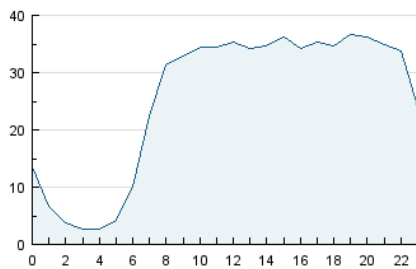

2. Secciones (Nacional e Internacional)

	PAGINAS	%
HOME	1.842	5.66 %
RESTO	30.710	94.34 %

3. Por día del mes (Nacional e Internacional)

Día	N. únicos	Visitas	Páginas	Día	N. únicos	Visitas	Páginas	Día	N. únicos	Visitas	Páginas
1	65	68	146	11	1.835	2.017	2.347	21	795	850	1.056
2	56	57	94	12	1.515	1.553	1.931	22	1.221	1.316	1.604
3	544	576	689	13	1.359	1.396	1.594	23	516	541	648
4	1.325	1.435	1.653	14	1.882	2.000	2.374	24	169	183	267
5	388	409	592	15	573	608	765	25	75	77	96
6	513	542	778	16	638	692	853	26	72	73	109
7	1.373	1.462	1.696	17	709	748	916	27	741	806	988
8	371	391	530	18	804	898	1.087	28	997	1.055	1.203
9	466	501	622	19	1.015	1.066	1.377	29	217	219	258
10	2.144	2.190	2.482	20	2.035	2.286	2.769	30	454	480	568
								31	338	355	460

4. Gráficas (Nacional e Internacional)

4.1 Por día de la semana (promedio)

N. únicos / Visitas (x 100)

Páginas (x 100)

4.2 Por franja horaria (promedio)

Visitas (x 1000)

Páginas (x 1000)

4.3 Por meses