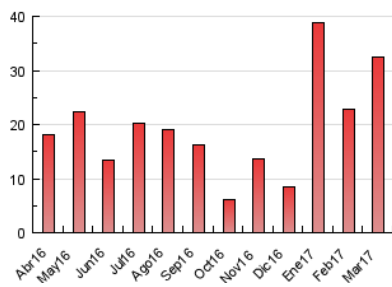

Páginas (x 1000)