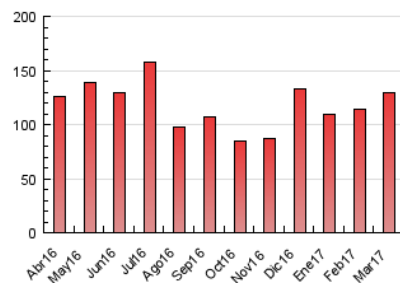

Páginas (x 1000)