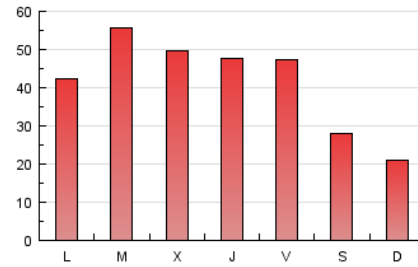

2. Secciones (Nacional e Internacional)

| | PAGINAS | % |
|--------------|---------|---------|
| HOME | 33.131 | 25.26 % |
| RESTO | 98.024 | 74.74 % |

3. Por día del mes (Nacional e Internacional)

| Día | N. únicos | Visitas | Páginas | Día | N. únicos | Visitas | Páginas | Día | N. únicos | Visitas | Páginas |
|-----|-----------|---------|---------|-----|-----------|---------|---------|-----|-----------|---------|---------|
| 1 | 2.261 | 3.010 | 5.392 | 11 | 1.039 | 1.244 | 2.162 | 21 | 1.899 | 2.682 | 3.972 |
| 2 | 1.529 | 1.945 | 3.750 | 12 | 950 | 1.126 | 1.898 | 22 | 2.263 | 2.765 | 4.509 |
| 3 | 1.762 | 2.183 | 3.329 | 13 | 2.004 | 2.498 | 4.507 | 23 | 1.908 | 2.382 | 4.518 |
| 4 | 1.745 | 2.018 | 3.030 | 14 | 4.627 | 5.569 | 8.546 | 24 | 2.417 | 3.057 | 4.996 |
| 5 | 1.250 | 1.538 | 2.574 | 15 | 2.313 | 2.948 | 4.995 | 25 | 1.891 | 2.221 | 3.230 |
| 6 | 2.454 | 3.057 | 5.110 | 16 | 3.310 | 6.317 | 7.320 | 26 | 938 | 1.201 | 1.833 |
| 7 | 2.201 | 2.743 | 4.292 | 17 | 3.175 | 4.041 | 6.602 | 27 | 1.521 | 1.953 | 3.566 |
| 8 | 1.551 | 2.020 | 3.927 | 18 | 1.478 | 1.772 | 2.729 | 28 | 3.139 | 4.483 | 5.491 |
| 9 | 1.684 | 2.135 | 4.141 | 19 | 1.162 | 1.382 | 2.111 | 29 | 3.259 | 3.838 | 5.991 |
| 10 | 1.859 | 2.379 | 4.024 | 20 | 1.586 | 2.044 | 3.703 | 30 | 2.024 | 2.714 | 4.128 |
| | | | | | | | | 31 | 2.344 | 2.931 | 4.779 |

4. Gráficas (Nacional e Internacional)

4.1 Por día de la semana (promedio)

N. únicos / Visitas (x 100)

Páginas (x 100)

4.2 Por franja horaria (promedio)

Visitas (x 1000)

Páginas (x 1000)

4.3 Por meses