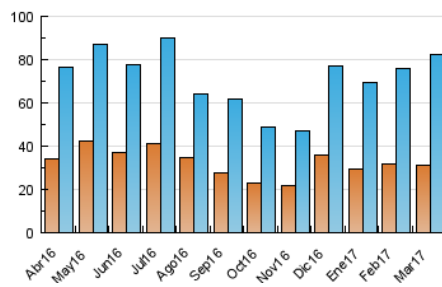

4.3 Por meses

N. únicos / Visitas (x 1000)