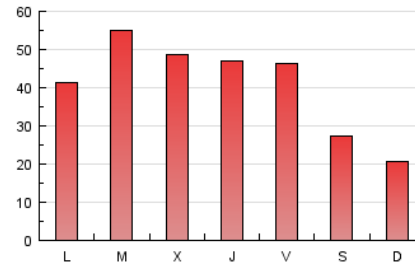

Páginas (x 100)