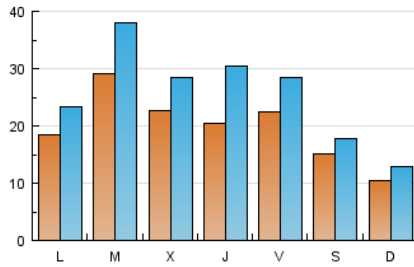

4. Gráficas (Nacional)

4.1 Por día de la semana (promedio)

N. únicos / Visitas (x 100)