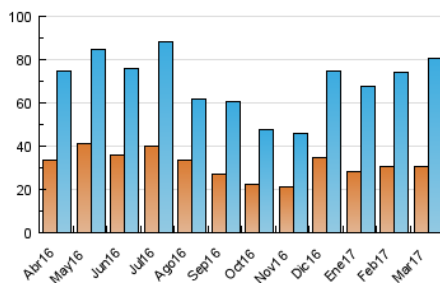

4.3 Por meses

N. únicos / Visitas (x 1000)