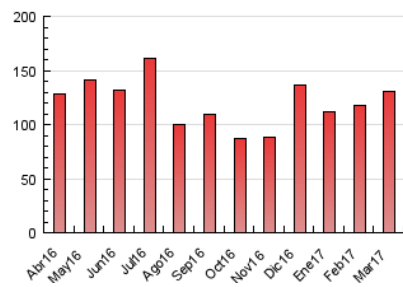

Páginas (x 1000)