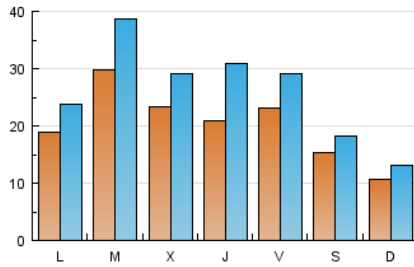

2. Secciones (Nacional e Internacional)

| | PAGINAS | % |
|--------------|---------|---------|
| HOME | 33.131 | 25.26 % |
| RESTO | 98.024 | 74.74 % |

3. Por día del mes (Nacional e Internacional)

| Día | N. únicos | Visitas | Páginas | Día | N. únicos | Visitas | Páginas | Día | N. únicos | Visitas | Páginas |
|-----|-----------|---------|---------|-----|-----------|---------|---------|-----|-----------|---------|---------|
| 1 | 2.261 | 3.010 | 5.392 | 11 | 1.039 | 1.244 | 2.162 | 21 | 1.899 | 2.682 | 3.972 |
| 2 | 1.529 | 1.945 | 3.750 | 12 | 950 | 1.126 | 1.898 | 22 | 2.263 | 2.765 | 4.509 |
| 3 | 1.762 | 2.183 | 3.329 | 13 | 2.004 | 2.498 | 4.507 | 23 | 1.908 | 2.382 | 4.518 |
| 4 | 1.745 | 2.018 | 3.030 | 14 | 4.627 | 5.569 | 8.546 | 24 | 2.417 | 3.057 | 4.996 |
| 5 | 1.250 | 1.538 | 2.574 | 15 | 2.313 | 2.948 | 4.995 | 25 | 1.891 | 2.221 | 3.230 |
| 6 | 2.454 | 3.057 | 5.110 | 16 | 3.310 | 6.317 | 7.320 | 26 | 938 | 1.201 | 1.833 |
| 7 | 2.201 | 2.743 | 4.292 | 17 | 3.175 | 4.041 | 6.602 | 27 | 1.521 | 1.953 | 3.566 |
| 8 | 1.551 | 2.020 | 3.927 | 18 | 1.478 | 1.772 | 2.729 | 28 | 3.139 | 4.483 | 5.491 |
| 9 | 1.684 | 2.135 | 4.141 | 19 | 1.162 | 1.382 | 2.111 | 29 | 3.259 | 3.838 | 5.991 |
| 10 | 1.859 | 2.379 | 4.024 | 20 | 1.586 | 2.044 | 3.703 | 30 | 2.024 | 2.714 | 4.128 |
| | | | | | | | | 31 | 2.344 | 2.931 | 4.779 |

4. Gráficas (Nacional e Internacional)

4.1 Por día de la semana (promedio)

N. únicos / Visitas (x 100)

Páginas (x 100)

4.2 Por franja horaria (promedio)

Visitas (x 1000)

Páginas (x 1000)

4.3 Por meses