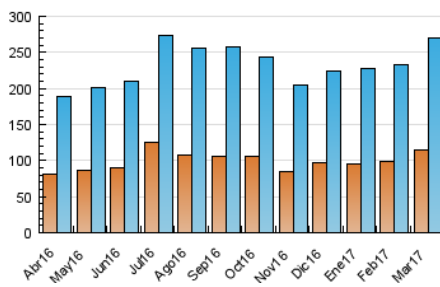

4.3 Por meses

N. únicos / Visitas (x 1000)