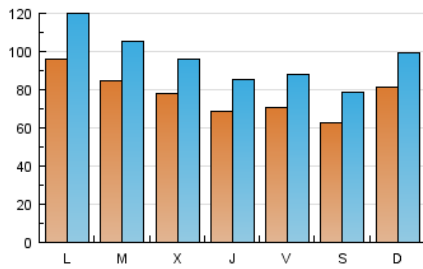

1. Cifras totales y promedios (Nacional e Internacional)

MES - AÑO	NAVEGADORES UNICOS	VISITAS	PAGINAS
Marzo - 2017	131.814	296.076	685.667
PROMEDIO DIARIO	7.696	9.551	22.118
PROMEDIO LUNES-VIERNES	7.870	9.782	22.978
PROMEDIO SABADO-DOMINGO	7.198	8.886	19.646
PAGINAS / VISITAS	2,32		
DURACION MEDIA VISITAS	0:06:53		
DURACION MEDIA PAGINAS	0:05:14		

2. Secciones (Nacional e Internacional)

	PAGINAS	%
HOME	269.105	39.25 %
RESTO	416.562	60.75 %

3. Por día del mes (Nacional e Internacional)

Día	N. únicos	Visitas	Páginas	Día	N. únicos	Visitas	Páginas	Día	N. únicos	Visitas	Páginas
1	5.866	7.436	18.947	11	6.248	7.743	18.622	21	7.453	9.474	23.740
2	5.988	7.436	18.409	12	6.337	7.917	17.914	22	7.315	9.136	23.674
3	6.178	7.620	18.735	13	8.041	10.079	22.971	23	6.739	8.631	22.607
4	5.631	7.069	17.577	14	8.602	10.688	24.012	24	7.775	9.799	22.805
5	6.544	8.107	18.266	15	8.493	10.307	23.064	25	6.967	8.721	20.333
6	14.375	18.163	40.528	16	6.866	8.472	20.014	26	12.588	14.848	27.331
7	8.798	10.971	26.801	17	6.933	8.577	19.340	27	8.855	10.809	24.436
8	9.944	12.049	25.458	18	6.312	7.917	17.299	28	9.025	11.001	24.694
9	7.980	9.667	21.358	19	6.955	8.766	19.825	29	7.449	9.161	22.805
10	8.166	10.016	23.014	20	6.995	8.868	21.125	30	6.732	8.507	20.227
								31	6.433	8.121	19.736

4. Gráficas (Nacional e Internacional)

4.1 Por día de la semana (promedio)

N. únicos / Visitas (x 100)

Páginas (x 100)

4.2 Por franja horaria (promedio)

Visitas (x 1000)

Páginas (x 1000)

4.3 Por meses