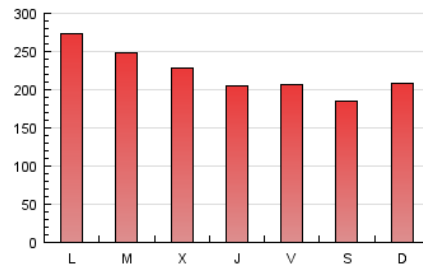

1. Cifras totales y promedios (Nacional e Internacional)

MES - AÑO	NAVEGADORES UNICOS	VISITAS	PAGINAS
Marzo - 2017	131.814	296.076	685.667
PROMEDIO DIARIO	7.696	9.551	22.118
PROMEDIO LUNES-VIERNES	7.870	9.782	22.978
PROMEDIO SABADO-DOMINGO	7.198	8.886	19.646
PAGINAS / VISITAS	2,32		
DURACION MEDIA VISITAS	0:06:53		
DURACION MEDIA PAGINAS	0:05:14		

2. Secciones (Nacional e Internacional)

	PAGINAS	%
HOME	269.105	39.25 %
RESTO	416.562	60.75 %

3. Por día del mes (Nacional e Internacional)

Día	N. únicos	Visitas	Páginas	Día	N. únicos	Visitas	Páginas	Día	N. únicos	Visitas	Páginas
1	5.866	7.436	18.947	11	6.248	7.743	18.622	21	7.453	9.474	23.740
2	5.988	7.436	18.409	12	6.337	7.917	17.914	22	7.315	9.136	23.674
3	6.178	7.620	18.735	13	8.041	10.079	22.971	23	6.739	8.631	22.607
4	5.631	7.069	17.577	14	8.602	10.688	24.012	24	7.775	9.799	22.805
5	6.544	8.107	18.266	15	8.493	10.307	23.064	25	6.967	8.721	20.333
6	14.375	18.163	40.528	16	6.866	8.472	20.014	26	12.588	14.848	27.331
7	8.798	10.971	26.801	17	6.933	8.577	19.340	27	8.855	10.809	24.436
8	9.944	12.049	25.458	18	6.312	7.917	17.299	28	9.025	11.001	24.694
9	7.980	9.667	21.358	19	6.955	8.766	19.825	29	7.449	9.161	22.805
10	8.166	10.016	23.014	20	6.995	8.868	21.125	30	6.732	8.507	20.227
								31	6.433	8.121	19.736

4. Gráficas (Nacional e Internacional)

4.1 Por día de la semana (promedio)

N. únicos / Visitas (x 100)

Páginas (x 100)

4.2 Por franja horaria (promedio)

Visitas (x 1000)

Páginas (x 1000)

4.3 Por meses