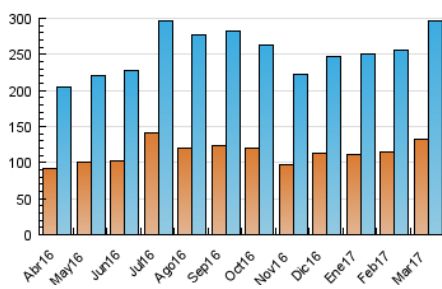

4.3 Por meses

N. únicos / Visitas (x 1000)