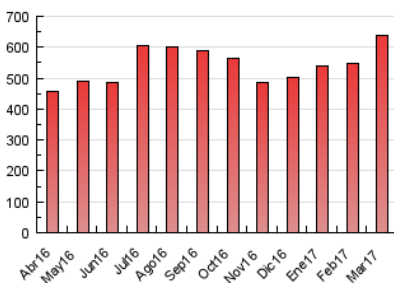

Páginas (x 1000)