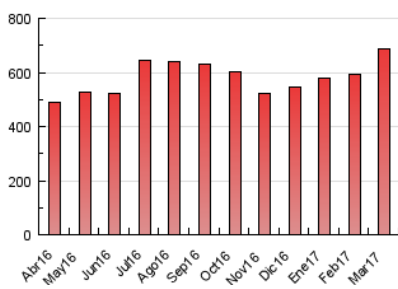

Páginas (x 1000)