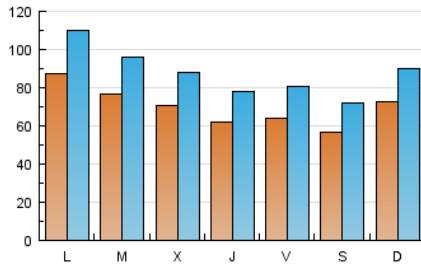

1. Cifras totales y promedios (Nacional)

MES - AÑO	NAVEGADORES UNICOS	VISITAS	PAGINAS
Marzo - 2017	113.938	270.629	637.291
PROMEDIO DIARIO	6.966	8.730	20.558
PROMEDIO LUNES-VIERNES	7.137	8.956	21.369
PROMEDIO SABADO-DOMINGO	6.476	8.081	18.227
PAGINAS / VISITAS	2,35		
DURACION MEDIA VISITAS	0:07:01		
DURACION MEDIA PAGINAS	0:05:11		

2. Secciones (Nacional)

	PAGINAS	%
HOME	257.858	40.46 %
RESTO	379.433	59.54 %

3. Por día del mes (Nacional)

Día	N. únicos	Visitas	Páginas	Día	N. únicos	Visitas	Páginas	Día	N. únicos	Visitas	Páginas
1	5.263	6.740	17.492	11	5.659	7.086	17.442	21	6.825	8.754	21.999
2	5.414	6.778	17.093	12	5.614	7.104	16.244	22	6.615	8.347	21.865
3	5.334	6.708	17.190	13	7.353	9.309	21.484	23	6.103	7.932	20.965
4	5.015	6.371	16.444	14	7.799	9.780	22.417	24	7.057	8.987	21.187
5	5.865	7.345	16.965	15	7.768	9.484	21.350	25	6.343	8.017	19.051
6	13.210	16.847	38.130	16	6.298	7.828	18.752	26	11.181	13.312	24.853
7	7.910	9.982	25.010	17	6.288	7.845	18.006	27	7.891	9.745	22.439
8	9.117	11.089	23.699	18	5.748	7.286	16.151	28	8.146	10.005	22.856
9	7.153	8.736	19.772	19	6.383	8.124	18.664	29	6.710	8.341	21.281
10	7.524	9.268	21.406	20	6.395	8.185	19.705	30	6.102	7.802	18.927
								31	5.871	7.492	18.452

4. Gráficas (Nacional)

4.1 Por día de la semana (promedio)

N. únicos / Visitas (x 100)

Páginas (x 100)

4.2 Por franja horaria (promedio)

Visitas (x 1000)

Páginas (x 1000)

4.3 Por meses