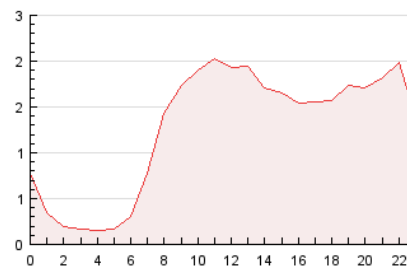

#### 3. Por día del mes (Nacional)

Día	N. únicos	Visitas	Páginas	Día	N. únicos	Visitas	Páginas	Día	N. únicos	Visitas	Páginas
1	931	988	1.781	11	248	275	585	21	1.039	1.130	1.636
2	905	1.004	1.949	12	253	271	481	22	972	1.069	1.652
3	605	659	1.175	13	466	524	1.041	23	557	647	1.302
4	251	272	395	14	460	513	960	24	644	711	1.210
5	225	253	375	15	1.323	1.518	2.505	25	272	298	504
6	527	597	1.175	16	931	1.063	1.807	26	160	184	288
7	709	781	1.319	17	521	585	1.078	27	571	641	1.302
8	577	650	1.129	18	300	330	412	28	97	105	208
9	854	942	1.580	19	257	280	402	29	4	4	5
10	699	760	1.283	20	539	618	984	30	4	5	9
								31	5	6	7

4. Gráficas (Nacional)

4.1 Por día de la semana (promedio)

N. únicos / Visitas (x 100)

Páginas (x 100)

4.2 Por franja horaria (promedio)

Visitas (x 1000)

Páginas (x 1000)

4.3 Por meses