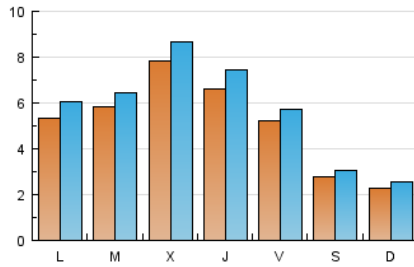

4. Gráficas (Nacional e Internacional)

4.1 Por día de la semana (promedio)

N. únicos / Visitas (x 100)