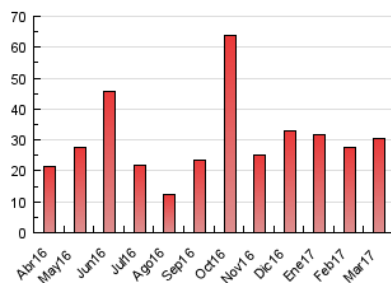

#### 3. Por día del mes (Nacional)

Día	N. únicos	Visitas	Páginas	Día	N. únicos	Visitas	Páginas	Día	N. únicos	Visitas	Páginas
1	931	988	1.781	11	248	275	585	21	1.039	1.130	1.636
2	905	1.004	1.949	12	253	271	481	22	972	1.069	1.652
3	605	659	1.175	13	466	524	1.041	23	557	647	1.302
4	251	272	395	14	460	513	960	24	644	711	1.210
5	225	253	375	15	1.323	1.518	2.505	25	272	298	504
6	527	597	1.175	16	931	1.063	1.807	26	160	184	288
7	709	781	1.319	17	521	585	1.078	27	571	641	1.302
8	577	650	1.129	18	300	330	412	28	97	105	208
9	854	942	1.580	19	257	280	402	29	4	4	5
10	699	760	1.283	20	539	618	984	30	4	5	9
								31	5	6	7

4. Gráficas (Nacional)

4.1 Por día de la semana (promedio)

N. únicos / Visitas (x 100)

Páginas (x 100)

4.2 Por franja horaria (promedio)

Visitas (x 1000)

Páginas (x 1000)

4.3 Por meses

N. únicos / Visitas (x 1000)

Páginas (x 1000)