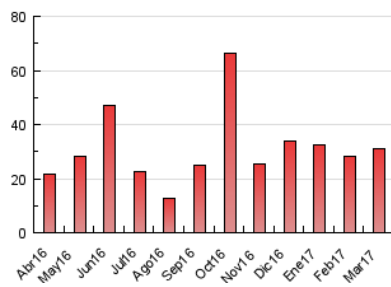

### 3. Por día del mes (Nacional e Internacional)

Día	N. únicos	Visitas	Páginas	Día	N. únicos	Visitas	Páginas	Día	N. únicos	Visitas	Páginas
1	945	1.003	1.797	11	250	277	587	21	1.050	1.143	1.650
2	924	1.023	1.968	12	255	273	483	22	1.014	1.112	1.702
3	617	673	1.191	13	472	530	1.047	23	569	660	1.328
4	255	276	399	14	464	517	964	24	664	731	1.231
5	231	261	383	15	1.349	1.546	2.539	25	292	318	525
6	537	608	1.188	16	942	1.074	1.819	26	174	198	302
7	728	800	1.341	17	617	681	1.174	27	591	661	1.322
8	594	668	1.150	18	312	344	426	28	100	108	211
9	866	954	1.593	19	259	282	404	29	4	4	5
10	710	772	1.297	20	544	625	995	30	4	5	9
								31	5	6	7

4. Gráficas (Nacional e Internacional)

4.1 Por día de la semana (promedio)

N. únicos / Visitas (x 100)

Páginas (x 100)

4.2 Por franja horaria (promedio)

Visitas (x 1000)

Páginas (x 1000)

4.3 Por meses

N. únicos / Visitas (x 1000)

Páginas (x 1000)

### Duración Visita:

Tiempo en segundos de todas las visitas de dos o más páginas vistas, dividido por el número total de visitas de dos o más páginas vistas.