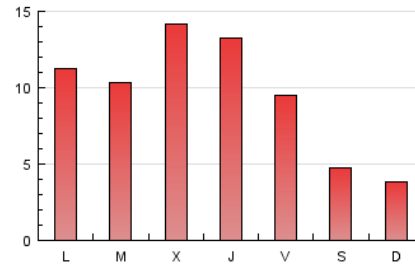

#### 2. Secciones (Nacional)

	PAGINAS	%
<b>HOME</b>	8.592	28.13 %
<b>RESTO</b>	21.947	71.87 %

#### 3. Por día del mes (Nacional)

Día	N. únicos	Visitas	Páginas	Día	N. únicos	Visitas	Páginas	Día	N. únicos	Visitas	Páginas
1	931	988	1.781	11	248	275	585	21	1.039	1.130	1.636
2	905	1.004	1.949	12	253	271	481	22	972	1.069	1.652
3	605	659	1.175	13	466	524	1.041	23	557	647	1.302
4	251	272	395	14	460	513	960	24	644	711	1.210
5	225	253	375	15	1.323	1.518	2.505	25	272	298	504
6	527	597	1.175	16	931	1.063	1.807	26	160	184	288
7	709	781	1.319	17	521	585	1.078	27	571	641	1.302
8	577	650	1.129	18	300	330	412	28	97	105	208
9	854	942	1.580	19	257	280	402	29	4	4	5
10	699	760	1.283	20	539	618	984	30	4	5	9
								31	5	6	7

4. Gráficas (Nacional)

4.1 Por día de la semana (promedio)

N. únicos / Visitas (x 100)

Páginas (x 100)

4.2 Por franja horaria (promedio)

Visitas (x 1000)

Páginas (x 1000)

4.3 Por meses