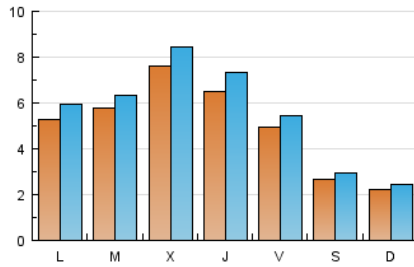

4. Gráficas (Nacional)

4.1 Por día de la semana (promedio)

N. únicos / Visitas (x 100)