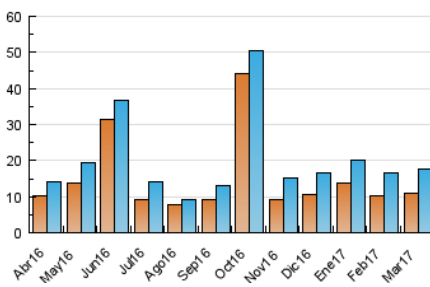

#### 3. Por día del mes (Nacional)

Día	N. únicos	Visitas	Páginas	Día	N. únicos	Visitas	Páginas	Día	N. únicos	Visitas	Páginas
1	931	988	1.781	11	248	275	585	21	1.039	1.130	1.636
2	905	1.004	1.949	12	253	271	481	22	972	1.069	1.652
3	605	659	1.175	13	466	524	1.041	23	557	647	1.302
4	251	272	395	14	460	513	960	24	644	711	1.210
5	225	253	375	15	1.323	1.518	2.505	25	272	298	504
6	527	597	1.175	16	931	1.063	1.807	26	160	184	288
7	709	781	1.319	17	521	585	1.078	27	571	641	1.302
8	577	650	1.129	18	300	330	412	28	97	105	208
9	854	942	1.580	19	257	280	402	29	4	4	5
10	699	760	1.283	20	539	618	984	30	4	5	9
								31	5	6	7

4. Gráficas (Nacional)

4.1 Por día de la semana (promedio)

N. únicos / Visitas (x 100)

Páginas (x 100)

4.2 Por franja horaria (promedio)

Visitas (x 1000)

Páginas (x 1000)

4.3 Por meses

N. únicos / Visitas (x 1000)

Páginas (x 1000)