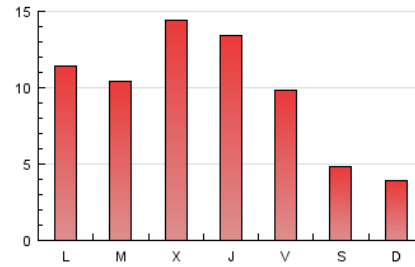

### 3. Por día del mes (Nacional e Internacional)

Día	N. únicos	Visitas	Páginas	Día	N. únicos	Visitas	Páginas	Día	N. únicos	Visitas	Páginas
1	945	1.003	1.797	11	250	277	587	21	1.050	1.143	1.650
2	924	1.023	1.968	12	255	273	483	22	1.014	1.112	1.702
3	617	673	1.191	13	472	530	1.047	23	569	660	1.328
4	255	276	399	14	464	517	964	24	664	731	1.231
5	231	261	383	15	1.349	1.546	2.539	25	292	318	525
6	537	608	1.188	16	942	1.074	1.819	26	174	198	302
7	728	800	1.341	17	617	681	1.174	27	591	661	1.322
8	594	668	1.150	18	312	344	426	28	100	108	211
9	866	954	1.593	19	259	282	404	29	4	4	5
10	710	772	1.297	20	544	625	995	30	4	5	9
								31	5	6	7

4. Gráficas (Nacional e Internacional)

4.1 Por día de la semana (promedio)

N. únicos / Visitas (x 100)

Páginas (x 100)

4.2 Por franja horaria (promedio)

Visitas (x 1000)

Páginas (x 1000)

4.3 Por meses