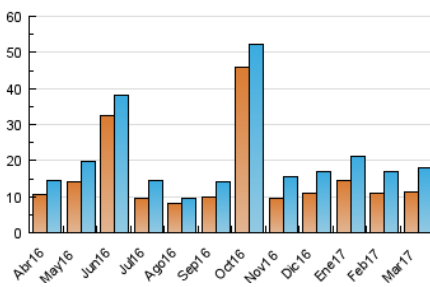

### 3. Por día del mes (Nacional e Internacional)

Día	N. únicos	Visitas	Páginas	Día	N. únicos	Visitas	Páginas	Día	N. únicos	Visitas	Páginas
1	945	1.003	1.797	11	250	277	587	21	1.050	1.143	1.650
2	924	1.023	1.968	12	255	273	483	22	1.014	1.112	1.702
3	617	673	1.191	13	472	530	1.047	23	569	660	1.328
4	255	276	399	14	464	517	964	24	664	731	1.231
5	231	261	383	15	1.349	1.546	2.539	25	292	318	525
6	537	608	1.188	16	942	1.074	1.819	26	174	198	302
7	728	800	1.341	17	617	681	1.174	27	591	661	1.322
8	594	668	1.150	18	312	344	426	28	100	108	211
9	866	954	1.593	19	259	282	404	29	4	4	5
10	710	772	1.297	20	544	625	995	30	4	5	9
								31	5	6	7

4. Gráficas (Nacional e Internacional)

4.1 Por día de la semana (promedio)

N. únicos / Visitas (x 100)

Páginas (x 100)

4.2 Por franja horaria (promedio)

Visitas (x 1000)

Páginas (x 1000)

4.3 Por meses

N. únicos / Visitas (x 1000)

Páginas (x 1000)