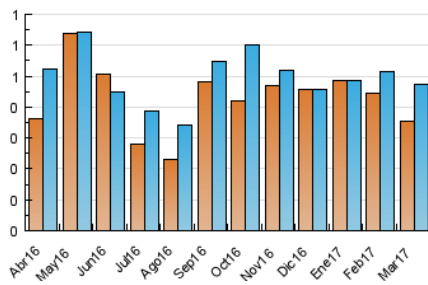

2. Secciones (Nacional)

	PAGINAS	%
HOME	238	35.84 %
RESTO	426	64.16 %

3. Por día del mes (Nacional)

Día	N. únicos	Visitas	Páginas	Día	N. únicos	Visitas	Páginas	Día	N. únicos	Visitas	Páginas
1	30	31	37	11	3	3	5	21	19	19	24
2	18	20	27	12	13	16	27	22	18	18	19
3	7	8	10	13	35	38	58	23	17	21	25
4	3	3	5	14	17	17	23	24	13	13	19
5	8	8	11	15	24	27	39	25	8	8	10
6	20	23	27	16	11	14	18	26	4	4	6
7	16	19	31	17	7	7	8	27	17	19	26
8	13	16	22	18	4	4	4	28	21	23	34
9	17	19	34	19	7	7	8	29	14	17	22
10	10	10	15	20	11	11	18	30	11	12	24
								31	15	18	28

4. Gráficas (Nacional)

4.1 Por día de la semana (promedio)

N. únicos / Visitas (x 100)

Páginas (x 100)

4.2 Por franja horaria (promedio)

Visitas (x 1000)

Páginas (x 1000)

4.3 Por meses

N. únicos / Visitas (x 1000)

Páginas (x 1000)

5. Observaciones

Este Medio Electrónico de Comunicación ha sido medido por la herramienta Google Analytics de Google

6. Definiciones básicas (Para más información ver Normas Técnicas para el Control de los Medios Electrónicos de Comunicación)

Visita:

Una secuencia ininterrumpida de páginas servidas a un usuario válido. Si dicho usuario no realiza peticiones de páginas en un periodo de tiempo (30 min) la siguiente petición constituirá el inicio de una nueva visita.