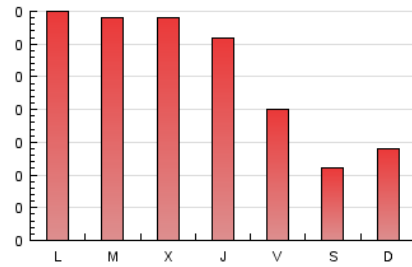

1. Cifras totales y promedios (Nacional e Internacional)

MES - AÑO	NAVEGADORES UNICOS	VISITAS	PAGINAS
Marzo - 2017	440	578	797
PROMEDIO DIARIO	17	19	26
PROMEDIO LUNES-VIERNES	20	22	30
PROMEDIO SABADO-DOMINGO	9	9	12
PAGINAS / VISITAS	1,38		
DURACION MEDIA VISITAS	0:01:17		
DURACION MEDIA PAGINAS	0:03:24		

2. Secciones (Nacional e Internacional)

	PAGINAS	%
HOME	314	39.40 %
RESTO	483	60.60 %

3. Por día del mes (Nacional e Internacional)

Día	N. únicos	Visitas	Páginas	Día	N. únicos	Visitas	Páginas	Día	N. únicos	Visitas	Páginas
1	33	34	40	11	7	7	9	21	22	22	29
2	18	20	27	12	14	17	28	22	23	23	25
3	14	15	20	13	35	38	58	23	22	28	35
4	9	9	11	14	23	23	29	24	15	16	22
5	8	8	11	15	31	35	49	25	10	11	15
6	21	24	28	16	13	16	21	26	8	8	10
7	21	24	36	17	9	9	10	27	19	21	29
8	16	19	27	18	7	7	7	28	25	28	41
9	21	23	42	19	7	7	8	29	19	22	28
10	13	13	18	20	15	17	26	30	14	15	28
								31	16	19	30

4. Gráficas (Nacional e Internacional)

4.1 Por día de la semana (promedio)

N. únicos / Visitas (x 100)

Páginas (x 100)

4.2 Por franja horaria (promedio)

Visitas (x 1000)

Páginas (x 1000)

4.3 Por meses