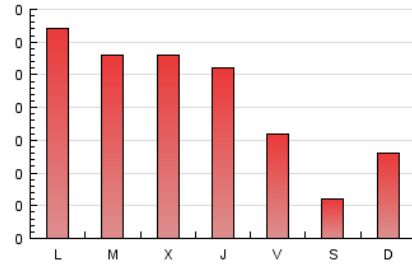

1. Cifras totales y promedios (Nacional)

MES - AÑO	NAVEGADORES UNICOS	VISITAS	PAGINAS
Marzo - 2017	355	473	664
PROMEDIO DIARIO	14	15	21
PROMEDIO LUNES-VIERNES	17	18	26
PROMEDIO SABADO-DOMINGO	6	7	10
PAGINAS / VISITAS	1,40		
DURACION MEDIA VISITAS	0:01:17		
DURACION MEDIA PAGINAS	0:03:11		

2. Secciones (Nacional)

	PAGINAS	%
HOME	238	35.84 %
RESTO	426	64.16 %

3. Por día del mes (Nacional)

Día	N. únicos	Visitas	Páginas	Día	N. únicos	Visitas	Páginas	Día	N. únicos	Visitas	Páginas
1	30	31	37	11	3	3	5	21	19	19	24
2	18	20	27	12	13	16	27	22	18	18	19
3	7	8	10	13	35	38	58	23	17	21	25
4	3	3	5	14	17	17	23	24	13	13	19
5	8	8	11	15	24	27	39	25	8	8	10
6	20	23	27	16	11	14	18	26	4	4	6
7	16	19	31	17	7	7	8	27	17	19	26
8	13	16	22	18	4	4	4	28	21	23	34
9	17	19	34	19	7	7	8	29	14	17	22
10	10	10	15	20	11	11	18	30	11	12	24
								31	15	18	28

4. Gráficas (Nacional)

4.1 Por día de la semana (promedio)

N. únicos / Visitas (x 100)

Páginas (x 100)

4.2 Por franja horaria (promedio)

Visitas (x 1000)

Páginas (x 1000)

4.3 Por meses