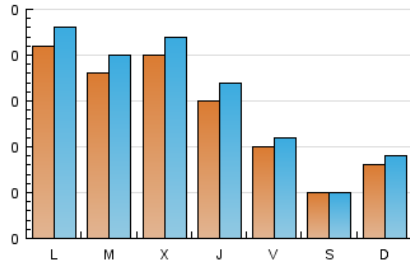

1. Cifras totales y promedios (Nacional)

MES - AÑO	NAVEGADORES UNICOS	VISITAS	PAGINAS
Marzo - 2017	355	473	664
PROMEDIO DIARIO	14	15	21
PROMEDIO LUNES-VIERNES	17	18	26
PROMEDIO SABADO-DOMINGO	6	7	10
PAGINAS / VISITAS	1,40		
DURACION MEDIA VISITAS	0:01:17		
DURACION MEDIA PAGINAS	0:03:11		

2. Secciones (Nacional)

	PAGINAS	%
HOME	238	35.84 %
RESTO	426	64.16 %

3. Por día del mes (Nacional)

Día	N. únicos	Visitas	Páginas	Día	N. únicos	Visitas	Páginas	Día	N. únicos	Visitas	Páginas
1	30	31	37	11	3	3	5	21	19	19	24
2	18	20	27	12	13	16	27	22	18	18	19
3	7	8	10	13	35	38	58	23	17	21	25
4	3	3	5	14	17	17	23	24	13	13	19
5	8	8	11	15	24	27	39	25	8	8	10
6	20	23	27	16	11	14	18	26	4	4	6
7	16	19	31	17	7	7	8	27	17	19	26
8	13	16	22	18	4	4	4	28	21	23	34
9	17	19	34	19	7	7	8	29	14	17	22
10	10	10	15	20	11	11	18	30	11	12	24
								31	15	18	28

4. Gráficas (Nacional)

4.1 Por día de la semana (promedio)

N. únicos / Visitas (x 100)

Páginas (x 100)

4.2 Por franja horaria (promedio)

Visitas (x 1000)

Páginas (x 1000)

4.3 Por meses