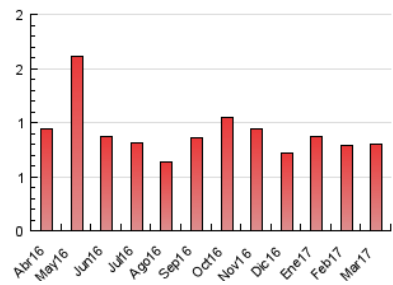

Páginas (x 1000)