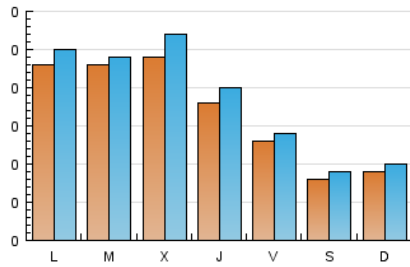

1. Cifras totales y promedios (Nacional e Internacional)

MES - AÑO	NAVEGADORES UNICOS	VISITAS	PAGINAS
Marzo - 2017	440	578	797
PROMEDIO DIARIO	17	19	26
PROMEDIO LUNES-VIERNES	20	22	30
PROMEDIO SABADO-DOMINGO	9	9	12
PAGINAS / VISITAS	1,38		
DURACION MEDIA VISITAS	0:01:17		
DURACION MEDIA PAGINAS	0:03:24		

2. Secciones (Nacional e Internacional)

	PAGINAS	%
HOME	314	39.40 %
RESTO	483	60.60 %

3. Por día del mes (Nacional e Internacional)

Día	N. únicos	Visitas	Páginas	Día	N. únicos	Visitas	Páginas	Día	N. únicos	Visitas	Páginas
1	33	34	40	11	7	7	9	21	22	22	29
2	18	20	27	12	14	17	28	22	23	23	25
3	14	15	20	13	35	38	58	23	22	28	35
4	9	9	11	14	23	23	29	24	15	16	22
5	8	8	11	15	31	35	49	25	10	11	15
6	21	24	28	16	13	16	21	26	8	8	10
7	21	24	36	17	9	9	10	27	19	21	29
8	16	19	27	18	7	7	7	28	25	28	41
9	21	23	42	19	7	7	8	29	19	22	28
10	13	13	18	20	15	17	26	30	14	15	28
								31	16	19	30

4. Gráficas (Nacional e Internacional)

4.1 Por día de la semana (promedio)

N. únicos / Visitas (x 100)

Páginas (x 100)

4.2 Por franja horaria (promedio)

Visitas (x 1000)

Páginas (x 1000)

4.3 Por meses