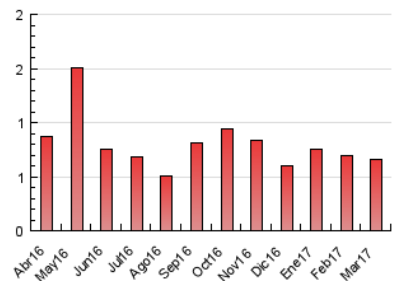

Páginas (x 1000)