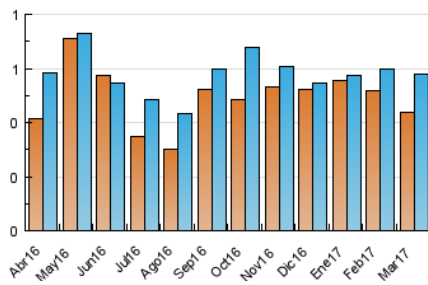

4.3 Por meses

N. únicos / Visitas (x 1000)