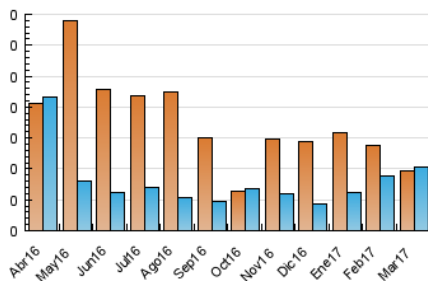

2. Secciones (Nacional)

	PAGINAS	%
HOME	3	2.50 %
RESTO	117	97.50 %

3. Por día del mes (Nacional)

Día	N. únicos	Visitas	Páginas	Día	N. únicos	Visitas	Páginas	Día	N. únicos	Visitas	Páginas
1	5	5	7	11	3	3	3	21	14	14	15
2	8	8	8	12	1	1	1	22	8	8	8
3	1	1	1	13	5	5	7	23	4	4	4
4	4	4	4	14	4	4	4	24	1	1	1
5	4	5	8	15	3	3	4	25	2	2	2
6	4	4	5	16	3	3	4	26	3	3	6
7	1	1	2	17	1	1	1	27	2	2	2
8	2	2	2	18	1	1	1	28	2	3	3
9	1	1	1	19	1	1	2	29	5	5	5
10	1	1	1	20	2	2	3	30	4	4	4
								31	1	1	1

4. Gráficas (Nacional)

4.1 Por día de la semana (promedio)

N. únicos / Visitas (x 100)

Páginas (x 100)

4.2 Por franja horaria (promedio)

Visitas (x 1000)

Páginas (x 1000)

4.3 Por meses

N. únicos / Visitas (x 1000)

Páginas (x 1000)

5. Observaciones

Este Medio Electrónico de Comunicación ha sido medido por la herramienta Google Analytics de Google

6. Definiciones básicas (Para más información ver Normas Técnicas para el Control de los Medios Electrónicos de Comunicación)

Visita:

Una secuencia ininterrumpida de páginas servidas a un usuario válido. Si dicho usuario no realiza peticiones de páginas en un periodo de tiempo (30 min) la siguiente petición constituirá el inicio de una nueva visita.