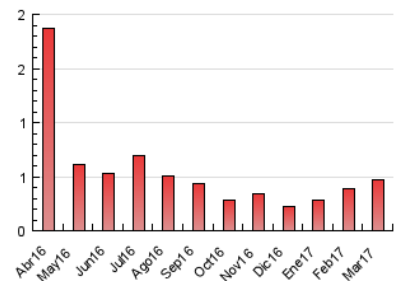

Páginas (x 1000)