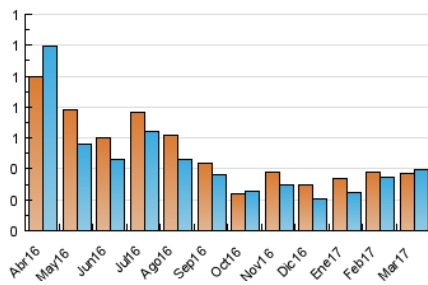

4.3 Por meses

N. únicos / Visitas (x 1000)