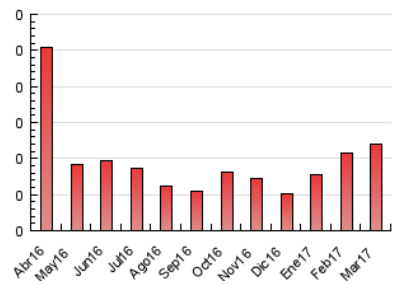

Páginas (x 1000)