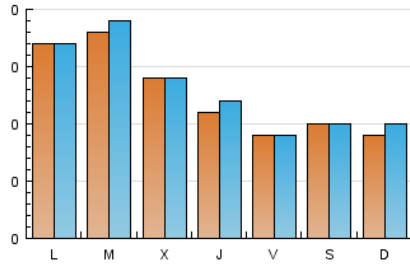

1. Cifras totales y promedios (Nacional e Internacional)

MES - AÑO	NAVEGADORES UNICOS	VISITAS	PAGINAS
Marzo - 2017	368	395	469
PROMEDIO DIARIO	12	13	15
PROMEDIO LUNES-VIERNES	13	14	16
PROMEDIO SABADO-DOMINGO	10	10	13
PAGINAS / VISITAS	1,19		
DURACION MEDIA VISITAS	0:00:26		
DURACION MEDIA PAGINAS	0:02:20		

2. Secciones (Nacional e Internacional)

	PAGINAS	%
HOME	35	7.46 %
RESTO	434	92.54 %

3. Por día del mes (Nacional e Internacional)

Día	N. únicos	Visitas	Páginas	Día	N. únicos	Visitas	Páginas	Día	N. únicos	Visitas	Páginas
1	22	22	24	11	6	6	6	21	25	25	27
2	17	17	18	12	13	13	14	22	16	16	17
3	9	9	10	13	22	22	26	23	10	14	29
4	22	22	28	14	21	23	24	24	8	9	12
5	11	13	23	15	10	10	12	25	5	5	5
6	18	18	21	16	6	6	8	26	6	6	9
7	10	10	11	17	9	9	9	27	19	19	28
8	9	9	11	18	8	8	10	28	15	16	16
9	10	11	11	19	6	6	7	29	11	11	11
10	5	5	5	20	10	10	12	30	11	11	11
								31	14	14	14

4. Gráficas (Nacional e Internacional)

4.1 Por día de la semana (promedio)

N. únicos / Visitas (x 100)

Páginas (x 100)

4.2 Por franja horaria (promedio)

Visitas (x 1000)

Páginas (x 1000)

4.3 Por meses