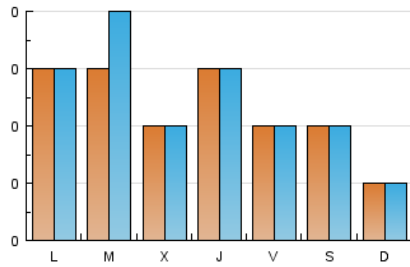

1. Cifras totales y promedios (Nacional e Internacional)

MES - AÑO	NAVEGADORES UNICOS	VISITAS	PAGINAS
Marzo - 2017	69	72	87
PROMEDIO DIARIO	3	3	3
PROMEDIO LUNES-VIERNES	3	3	3
PROMEDIO SABADO-DOMINGO	2	2	3
PAGINAS / VISITAS	1,21		
DURACION MEDIA VISITAS	0:00:22		
DURACION MEDIA PAGINAS	0:01:45		

2. Secciones (Nacional e Internacional)

	PAGINAS	%
HOME	12	13.79 %
RESTO	75	86.21 %

3. Por día del mes (Nacional e Internacional)

Día	N. únicos	Visitas	Páginas	Día	N. únicos	Visitas	Páginas	Día	N. únicos	Visitas	Páginas
1	2	2	2	11	1	1	2	21	2	3	4
2	4	4	4	12	*	*	*	22	4	4	4
3	2	2	2	13	1	1	1	23	4	4	5
4	1	1	1	14	3	3	4	24	2	2	2
5	2	2	2	15	3	3	4	25	1	1	1
6	2	2	2	16	2	2	2	26	2	2	2
7	5	5	7	17	4	4	4	27	2	3	6
8	1	1	1	18	5	5	9	28	3	3	3
9	1	1	1	19	*	*	*	29	1	1	1
10	1	1	1	20	5	5	5	30	4	4	5
								31	*	*	*

[*] Datos no disponibles por causas técnicas.

4. Gráficas (Nacional e Internacional)

4.1 Por día de la semana (promedio)

N. únicos / Visitas (x 100)

Páginas (x 100)

4.2 Por franja horaria (promedio)

Visitas (x 1000)