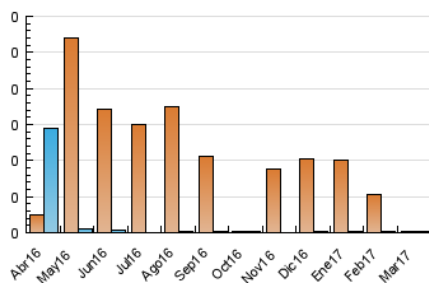

4.3 Por meses

N. únicos / Visitas (x 1000)