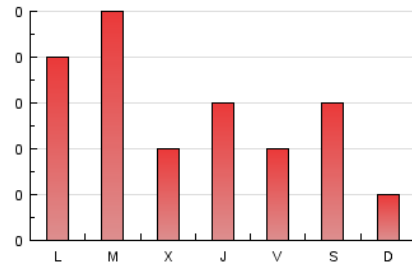

2. Secciones (Nacional e Internacional)

	PAGINAS	%
HOME	12	13.79 %
RESTO	75	86.21 %

3. Por día del mes (Nacional e Internacional)

Día	N. únicos	Visitas	Páginas	Día	N. únicos	Visitas	Páginas	Día	N. únicos	Visitas	Páginas
1	2	2	2	11	1	1	2	21	2	3	4
2	4	4	4	12	*	*	*	22	4	4	4
3	2	2	2	13	1	1	1	23	4	4	5
4	1	1	1	14	3	3	4	24	2	2	2
5	2	2	2	15	3	3	4	25	1	1	1
6	2	2	2	16	2	2	2	26	2	2	2
7	5	5	7	17	4	4	4	27	2	3	6
8	1	1	1	18	5	5	9	28	3	3	3
9	1	1	1	19	*	*	*	29	1	1	1
10	1	1	1	20	5	5	5	30	4	4	5
								31	*	*	*

[*] Datos no disponibles por causas técnicas.

4. Gráficas (Nacional e Internacional)

4.1 Por día de la semana (promedio)

N. únicos / Visitas (x 100)

Páginas (x 100)

4.2 Por franja horaria (promedio)

Visitas (x 1000)