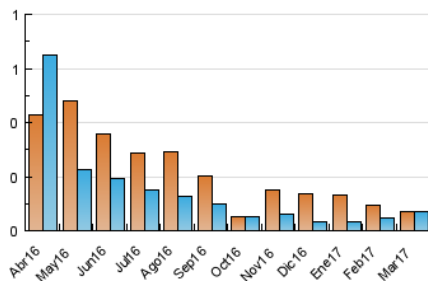

4.3 Por meses

N. únicos / Visitas (x 1000)