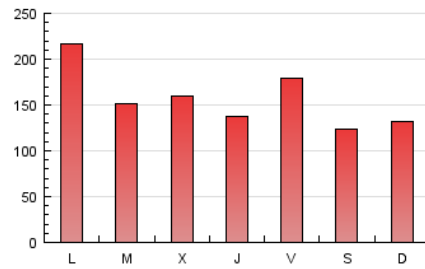

1. Cifras totales y promedios (Nacional e Internacional)

MES - AÑO	NAVEGADORES UNICOS	VISITAS	PAGINAS
Marzo - 2017	204.781	421.673	488.037
PROMEDIO DIARIO	12.943	13.602	15.743
PROMEDIO LUNES-VIERNES	13.744	14.456	16.756
PROMEDIO SABADO-DOMINGO	10.639	11.148	12.832
PAGINAS / VISITAS	1,16		
DURACION MEDIA VISITAS	0:00:42		
DURACION MEDIA PAGINAS	0:04:28		

2. Secciones (Nacional e Internacional)

	PAGINAS	%
HOME	15.924	3.26 %
RESTO	472.113	96.74 %

3. Por día del mes (Nacional e Internacional)

Día	N. únicos	Visitas	Páginas	Día	N. únicos	Visitas	Páginas	Día	N. únicos	Visitas	Páginas
1	12.224	12.781	14.882	11	11.885	12.372	14.110	21	9.252	9.792	11.656
2	4.742	5.063	6.142	12	13.205	13.743	15.586	22	14.757	15.411	18.261
3	9.664	10.127	12.036	13	20.548	21.797	25.147	23	18.200	19.028	21.821
4	5.192	5.440	6.456	14	13.499	14.241	16.414	24	7.716	8.113	9.512
5	6.476	6.781	8.324	15	14.618	15.352	17.231	25	7.302	7.605	8.626
6	17.544	18.505	22.107	16	17.014	17.848	20.025	26	7.615	7.924	8.956
7	8.454	8.938	10.962	17	23.560	24.583	27.450	27	14.230	14.931	17.243
8	10.832	11.521	13.763	18	17.287	18.101	20.445	28	17.451	18.478	21.528
9	7.456	7.928	9.525	19	16.153	17.217	20.154	29	12.736	13.475	15.624
10	8.508	9.054	10.917	20	17.652	18.749	21.930	30	9.166	9.721	11.541
								31	26.285	27.054	29.663

4. Gráficas (Nacional e Internacional)

4.1 Por día de la semana (promedio)

N. únicos / Visitas (x 100)

Páginas (x 100)

4.2 Por franja horaria (promedio)

Visitas (x 1000)

Páginas (x 1000)

4.3 Por meses