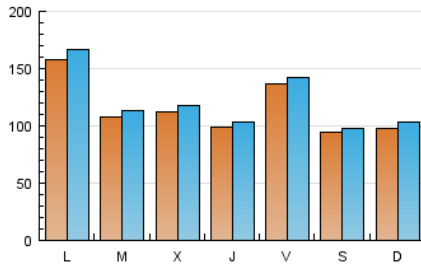

1. Cifras totales y promedios (Nacional)

MES - AÑO	NAVEGADORES UNICOS	VISITAS	PAGINAS
Marzo - 2017	176.354	374.941	435.422
PROMEDIO DIARIO	11.507	12.095	14.046
PROMEDIO LUNES-VIERNES	12.164	12.798	14.891
PROMEDIO SABADO-DOMINGO	9.616	10.073	11.618
PAGINAS / VISITAS	1,16		
DURACION MEDIA VISITAS	0:00:42		
DURACION MEDIA PAGINAS	0:04:22		

2. Secciones (Nacional)

	PAGINAS	%
HOME	14.601	3.35 %
RESTO	420.821	96.65 %

3. Por día del mes (Nacional)

Día	N. únicos	Visitas	Páginas	Día	N. únicos	Visitas	Páginas	Día	N. únicos	Visitas	Páginas
1	10.756	11.253	13.074	11	10.805	11.244	12.825	21	8.184	8.653	10.388
2	3.976	4.252	5.211	12	11.999	12.502	14.216	22	13.060	13.632	16.248
3	8.491	8.890	10.646	13	18.243	19.376	22.402	23	16.379	17.143	19.698
4	4.467	4.686	5.615	14	11.306	11.962	13.926	24	6.812	7.164	8.457
5	5.853	6.115	7.542	15	11.035	11.588	13.181	25	6.685	6.948	7.897
6	16.173	17.059	20.417	16	14.257	14.952	16.887	26	6.923	7.199	8.143
7	7.582	8.022	9.871	17	21.129	22.048	24.663	27	12.872	13.519	15.644
8	9.701	10.331	12.377	18	15.656	16.394	18.554	28	15.942	16.882	19.720
9	6.458	6.885	8.298	19	14.543	15.492	18.148	29	11.530	12.212	14.221
10	7.588	8.084	9.777	20	15.835	16.809	19.711	30	8.152	8.645	10.290
								31	24.316	25.000	27.375

4. Gráficas (Nacional)

4.1 Por día de la semana (promedio)

N. únicos / Visitas (x 100)

Páginas (x 100)

4.2 Por franja horaria (promedio)

Visitas (x 1000)

Páginas (x 1000)

4.3 Por meses