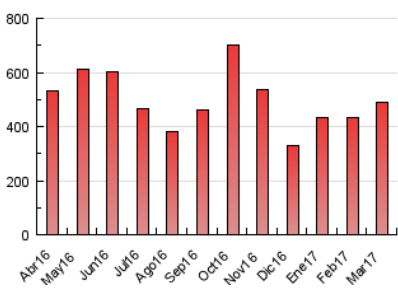

Páginas (x 1000)