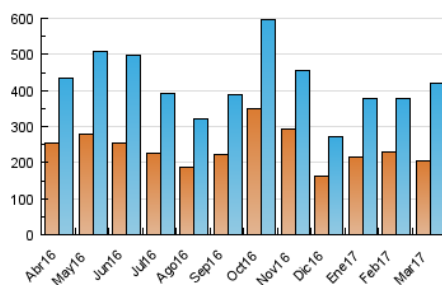

4.3 Por meses

N. únicos / Visitas (x 1000)