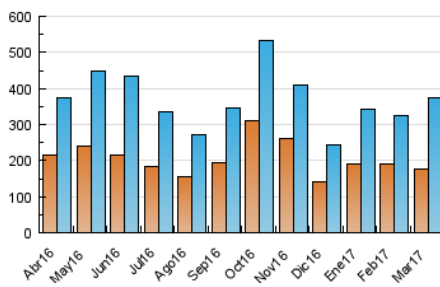

4.3 Por meses

N. únicos / Visitas (x 1000)