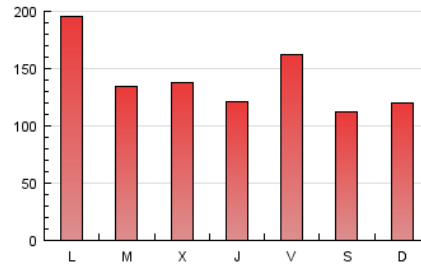

1. Cifras totales y promedios (Nacional)

MES - AÑO	NAVEGADORES UNICOS	VISITAS	PAGINAS
Marzo - 2017	176.354	374.941	435.422
PROMEDIO DIARIO	11.507	12.095	14.046
PROMEDIO LUNES-VIERNES	12.164	12.798	14.891
PROMEDIO SABADO-DOMINGO	9.616	10.073	11.618
PAGINAS / VISITAS	1,16		
DURACION MEDIA VISITAS	0:00:42		
DURACION MEDIA PAGINAS	0:04:22		

2. Secciones (Nacional)

	PAGINAS	%
HOME	14.601	3.35 %
RESTO	420.821	96.65 %

3. Por día del mes (Nacional)

Día	N. únicos	Visitas	Páginas	Día	N. únicos	Visitas	Páginas	Día	N. únicos	Visitas	Páginas
1	10.756	11.253	13.074	11	10.805	11.244	12.825	21	8.184	8.653	10.388
2	3.976	4.252	5.211	12	11.999	12.502	14.216	22	13.060	13.632	16.248
3	8.491	8.890	10.646	13	18.243	19.376	22.402	23	16.379	17.143	19.698
4	4.467	4.686	5.615	14	11.306	11.962	13.926	24	6.812	7.164	8.457
5	5.853	6.115	7.542	15	11.035	11.588	13.181	25	6.685	6.948	7.897
6	16.173	17.059	20.417	16	14.257	14.952	16.887	26	6.923	7.199	8.143
7	7.582	8.022	9.871	17	21.129	22.048	24.663	27	12.872	13.519	15.644
8	9.701	10.331	12.377	18	15.656	16.394	18.554	28	15.942	16.882	19.720
9	6.458	6.885	8.298	19	14.543	15.492	18.148	29	11.530	12.212	14.221
10	7.588	8.084	9.777	20	15.835	16.809	19.711	30	8.152	8.645	10.290
								31	24.316	25.000	27.375

4. Gráficas (Nacional)

4.1 Por día de la semana (promedio)

N. únicos / Visitas (x 100)

Páginas (x 100)

4.2 Por franja horaria (promedio)

Visitas (x 1000)

Páginas (x 1000)

4.3 Por meses