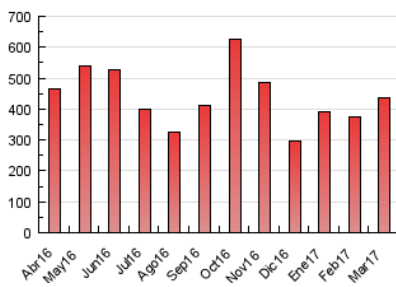

Páginas (x 1000)