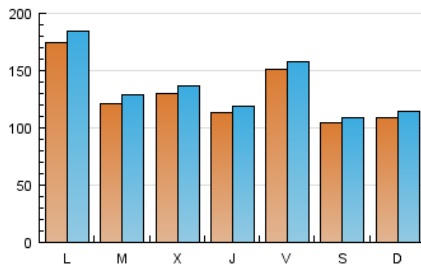

1. Cifras totales y promedios (Nacional e Internacional)

MES - AÑO	NAVEGADORES UNICOS	VISITAS	PAGINAS
Marzo - 2017	204.781	421.673	488.037
PROMEDIO DIARIO	12.943	13.602	15.743
PROMEDIO LUNES-VIERNES	13.744	14.456	16.756
PROMEDIO SABADO-DOMINGO	10.639	11.148	12.832
PAGINAS / VISITAS	1,16		
DURACION MEDIA VISITAS	0:00:42		
DURACION MEDIA PAGINAS	0:04:28		

2. Secciones (Nacional e Internacional)

	PAGINAS	%
HOME	15.924	3.26 %
RESTO	472.113	96.74 %

3. Por día del mes (Nacional e Internacional)

Día	N. únicos	Visitas	Páginas	Día	N. únicos	Visitas	Páginas	Día	N. únicos	Visitas	Páginas
1	12.224	12.781	14.882	11	11.885	12.372	14.110	21	9.252	9.792	11.656
2	4.742	5.063	6.142	12	13.205	13.743	15.586	22	14.757	15.411	18.261
3	9.664	10.127	12.036	13	20.548	21.797	25.147	23	18.200	19.028	21.821
4	5.192	5.440	6.456	14	13.499	14.241	16.414	24	7.716	8.113	9.512
5	6.476	6.781	8.324	15	14.618	15.352	17.231	25	7.302	7.605	8.626
6	17.544	18.505	22.107	16	17.014	17.848	20.025	26	7.615	7.924	8.956
7	8.454	8.938	10.962	17	23.560	24.583	27.450	27	14.230	14.931	17.243
8	10.832	11.521	13.763	18	17.287	18.101	20.445	28	17.451	18.478	21.528
9	7.456	7.928	9.525	19	16.153	17.217	20.154	29	12.736	13.475	15.624
10	8.508	9.054	10.917	20	17.652	18.749	21.930	30	9.166	9.721	11.541
								31	26.285	27.054	29.663

4. Gráficas (Nacional e Internacional)

4.1 Por día de la semana (promedio)

N. únicos / Visitas (x 100)

Páginas (x 100)

4.2 Por franja horaria (promedio)

Visitas (x 1000)

Páginas (x 1000)

4.3 Por meses