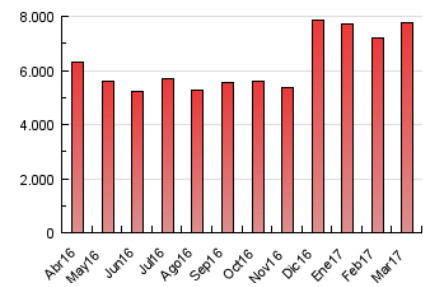

#### 3. Por día del mes (Nacional)

Día	N. únicos	Visitas	Páginas	Día	N. únicos	Visitas	Páginas	Día	N. únicos	Visitas	Páginas
1	69.175	75.385	241.244	11	64.149	71.011	209.523	21	77.875	85.176	312.255
2	60.819	65.616	196.823	12	91.306	103.019	301.536	22	96.848	106.260	376.298
3	60.152	64.835	185.571	13	74.130	80.548	257.529	23	80.459	86.814	243.228
4	58.785	64.084	214.353	14	67.595	73.704	219.241	24	64.595	69.720	207.484
5	65.117	71.441	231.661	15	65.592	71.367	187.617	25	66.269	73.587	252.913
6	66.482	72.495	238.511	16	67.249	73.082	242.703	26	67.144	74.321	265.852
7	85.678	94.064	346.970	17	51.946	55.990	210.328	27	71.928	79.095	291.194
8	70.201	77.110	249.609	18	53.461	58.813	225.287	28	76.008	83.916	398.644
9	65.534	71.831	187.041	19	63.352	69.744	237.503	29	69.338	76.068	324.231
10	70.195	77.078	187.829	20	65.457	71.205	222.937	30	71.992	79.406	263.079
								31	72.700	80.280	254.678

##### 4.1 Por día de la semana (promedio)

N. únicos / Visitas (x 100)

Páginas (x 100)

##### 4.2 Por franja horaria (promedio)

Visitas (x 1000)

Páginas (x 1000)

##### 4.3 Por meses

N. únicos / Visitas (x 1000)

Páginas (x 1000)