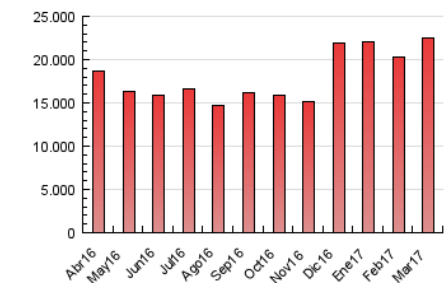

Páginas (x 1000)