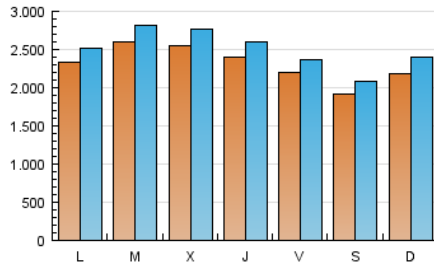

4. Gráficas (Nacional e Internacional)

4.1 Por día de la semana (promedio)

N. únicos / Visitas (x 100)