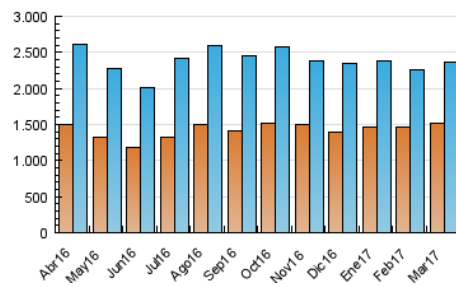

#### 3. Por día del mes (Nacional)

Día	N. únicos	Visitas	Páginas	Día	N. únicos	Visitas	Páginas	Día	N. únicos	Visitas	Páginas
1	69.175	75.385	241.244	11	64.149	71.011	209.523	21	77.875	85.176	312.255
2	60.819	65.616	196.823	12	91.306	103.019	301.536	22	96.848	106.260	376.298
3	60.152	64.835	185.571	13	74.130	80.548	257.529	23	80.459	86.814	243.228
4	58.785	64.084	214.353	14	67.595	73.704	219.241	24	64.595	69.720	207.484
5	65.117	71.441	231.661	15	65.592	71.367	187.617	25	66.269	73.587	252.913
6	66.482	72.495	238.511	16	67.249	73.082	242.703	26	67.144	74.321	265.852
7	85.678	94.064	346.970	17	51.946	55.990	210.328	27	71.928	79.095	291.194
8	70.201	77.110	249.609	18	53.461	58.813	225.287	28	76.008	83.916	398.644
9	65.534	71.831	187.041	19	63.352	69.744	237.503	29	69.338	76.068	324.231
10	70.195	77.078	187.829	20	65.457	71.205	222.937	30	71.992	79.406	263.079
								31	72.700	80.280	254.678

##### 4.1 Por día de la semana (promedio)

N. únicos / Visitas (x 100)

Páginas (x 100)

##### 4.2 Por franja horaria (promedio)

Visitas (x 1000)

Páginas (x 1000)

##### 4.3 Por meses

N. únicos / Visitas (x 1000)

Páginas (x 1000)