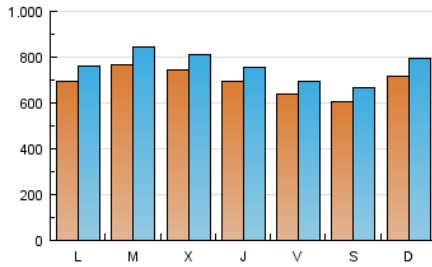

4. Gráficas (Nacional)

4.1 Por día de la semana (promedio)

N. únicos / Visitas (x 100)