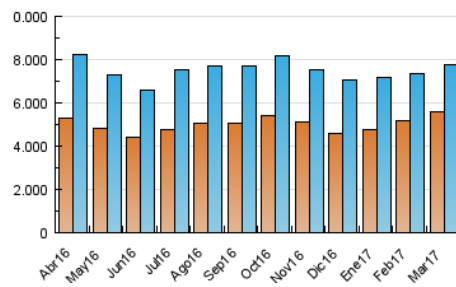

### 3. Por día del mes (Nacional e Internacional)

Día	N. únicos	Visitas	Páginas	Día	N. únicos	Visitas	Páginas	Día	N. únicos	Visitas	Páginas
1	231.910	250.314	736.372	11	209.532	228.780	582.145	21	264.772	286.089	895.739
2	220.645	236.893	604.591	12	268.317	297.087	803.889	22	324.464	351.998	1.259.270
3	209.122	224.815	557.997	13	259.705	279.947	788.104	23	263.424	282.601	743.472
4	186.113	201.073	567.594	14	242.776	261.605	665.727	24	210.222	225.776	592.154
5	196.803	213.423	596.690	15	227.486	244.697	573.494	25	198.491	217.042	632.610
6	208.819	225.423	647.764	16	243.961	262.665	780.053	26	203.889	222.265	669.940
7	274.477	298.108	1.016.779	17	190.176	203.442	625.788	27	230.866	250.514	800.228
8	254.816	276.629	767.467	18	172.627	187.066	585.070	28	254.690	278.476	1.079.900
9	237.707	257.810	604.207	19	207.264	225.152	651.685	29	239.628	260.606	904.144
10	250.872	272.660	584.916	20	233.464	251.923	667.702	30	237.654	258.195	729.222
								31	239.470	260.795	714.059

4. Gráficas (Nacional e Internacional)

4.1 Por día de la semana (promedio)

N. únicos / Visitas (x 100)

Páginas (x 100)

4.2 Por franja horaria (promedio)

Visitas (x 1000)

Páginas (x 1000)

4.3 Por meses

N. únicos / Visitas (x 1000)

Páginas (x 1000)