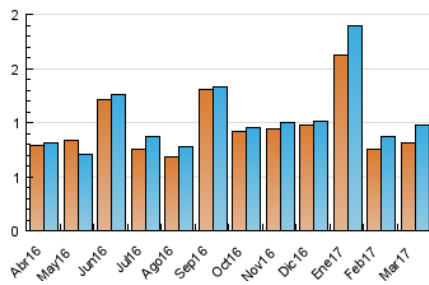

4.3 Por meses

N. únicos / Visitas (x 1000)