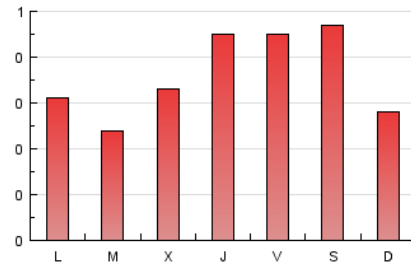

1. Cifras totales y promedios (Nacional)

MES - AÑO	NAVEGADORES UNICOS	VISITAS	PAGINAS
Marzo - 2017	733	893	1.134
PROMEDIO DIARIO	27	29	37
PROMEDIO LUNES-VIERNES	26	28	36
PROMEDIO SABADO-DOMINGO	29	31	38
PAGINAS / VISITAS	1,27		
DURACION MEDIA VISITAS	0:00:30		
DURACION MEDIA PAGINAS	0:01:52		

2. Secciones (Nacional)

	PAGINAS	%
HOME	143	12.61 %
RESTO	991	87.39 %

3. Por día del mes (Nacional)

Día	N. únicos	Visitas	Páginas	Día	N. únicos	Visitas	Páginas	Día	N. únicos	Visitas	Páginas
1	18	19	26	11	14	15	21	21	22	24	30
2	28	30	35	12	30	34	42	22	18	19	25
3	25	26	32	13	18	18	25	23	46	50	68
4	26	28	32	14	16	16	19	24	86	90	98
5	23	24	30	15	29	32	43	25	95	101	121
6	25	27	40	16	37	40	55	26	23	24	28
7	26	28	30	17	17	18	21	27	18	18	28
8	19	22	28	18	12	12	14	28	12	12	15
9	32	34	44	19	12	12	13	29	32	34	44
10	23	24	45	20	17	19	29	30	20	21	24
								31	19	22	29

4. Gráficas (Nacional)

4.1 Por día de la semana (promedio)

N. únicos / Visitas (x 100)

Páginas (x 100)

4.2 Por franja horaria (promedio)

Visitas (x 1000)

Páginas (x 1000)

4.3 Por meses