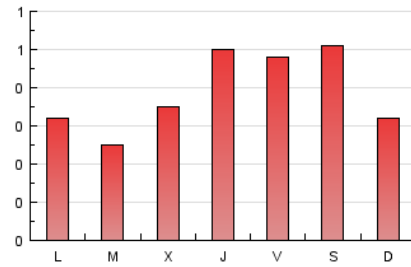

1. Cifras totales y promedios (Nacional e Internacional)

MES - AÑO	NAVEGADORES UNICOS	VISITAS	PAGINAS
Marzo - 2017	817	978	1.226
PROMEDIO DIARIO	30	32	40
PROMEDIO LUNES-VIERNES	29	30	39
PROMEDIO SABADO-DOMINGO	33	35	41
PAGINAS / VISITAS	1,25		
DURACION MEDIA VISITAS	0:00:28		
DURACION MEDIA PAGINAS	0:01:50		

2. Secciones (Nacional e Internacional)

	PAGINAS	%
HOME	155	12.64 %
RESTO	1.071	87.36 %

3. Por día del mes (Nacional e Internacional)

Día	N. únicos	Visitas	Páginas	Día	N. únicos	Visitas	Páginas	Día	N. únicos	Visitas	Páginas
1	19	20	27	11	15	16	22	21	24	26	32
2	32	34	39	12	32	36	45	22	18	19	25
3	29	30	36	13	18	18	25	23	49	53	71
4	28	30	34	14	18	18	22	24	89	93	104
5	31	32	38	15	32	35	46	25	102	108	130
6	30	32	45	16	45	48	63	26	28	29	33
7	28	30	32	17	18	19	22	27	19	19	29
8	24	27	33	18	14	14	16	28	12	12	15
9	41	43	53	19	12	12	13	29	34	36	46
10	26	27	48	20	17	19	29	30	20	21	24
								31	19	22	29

4. Gráficas (Nacional e Internacional)

4.1 Por día de la semana (promedio)

N. únicos / Visitas (x 100)

Páginas (x 100)

4.2 Por franja horaria (promedio)

Visitas (x 1000)

Páginas (x 1000)

4.3 Por meses