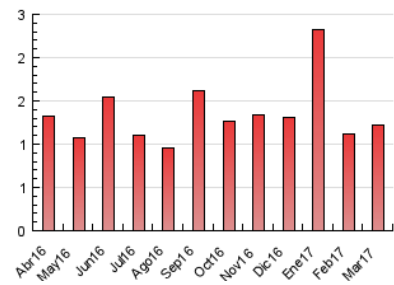

Páginas (x 1000)