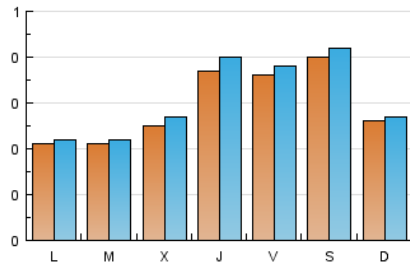

1. Cifras totales y promedios (Nacional e Internacional)

MES - AÑO	NAVEGADORES UNICOS	VISITAS	PAGINAS
Marzo - 2017	817	978	1.226
PROMEDIO DIARIO	30	32	40
PROMEDIO LUNES-VIERNES	29	30	39
PROMEDIO SABADO-DOMINGO	33	35	41
PAGINAS / VISITAS	1,25		
DURACION MEDIA VISITAS	0:00:28		
DURACION MEDIA PAGINAS	0:01:50		

2. Secciones (Nacional e Internacional)

	PAGINAS	%
HOME	155	12.64 %
RESTO	1.071	87.36 %

3. Por día del mes (Nacional e Internacional)

Día	N. únicos	Visitas	Páginas	Día	N. únicos	Visitas	Páginas	Día	N. únicos	Visitas	Páginas
1	19	20	27	11	15	16	22	21	24	26	32
2	32	34	39	12	32	36	45	22	18	19	25
3	29	30	36	13	18	18	25	23	49	53	71
4	28	30	34	14	18	18	22	24	89	93	104
5	31	32	38	15	32	35	46	25	102	108	130
6	30	32	45	16	45	48	63	26	28	29	33
7	28	30	32	17	18	19	22	27	19	19	29
8	24	27	33	18	14	14	16	28	12	12	15
9	41	43	53	19	12	12	13	29	34	36	46
10	26	27	48	20	17	19	29	30	20	21	24
								31	19	22	29

4. Gráficas (Nacional e Internacional)

4.1 Por día de la semana (promedio)

N. únicos / Visitas (x 100)

Páginas (x 100)

4.2 Por franja horaria (promedio)

Visitas (x 1000)

Páginas (x 1000)

4.3 Por meses