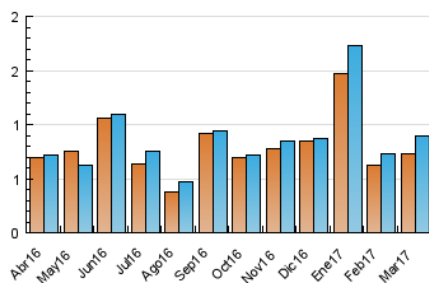

2. Secciones (Nacional)

	PAGINAS	%
HOME	143	12.61 %
RESTO	991	87.39 %

3. Por día del mes (Nacional)

Día	N. únicos	Visitas	Páginas	Día	N. únicos	Visitas	Páginas	Día	N. únicos	Visitas	Páginas
1	18	19	26	11	14	15	21	21	22	24	30
2	28	30	35	12	30	34	42	22	18	19	25
3	25	26	32	13	18	18	25	23	46	50	68
4	26	28	32	14	16	16	19	24	86	90	98
5	23	24	30	15	29	32	43	25	95	101	121
6	25	27	40	16	37	40	55	26	23	24	28
7	26	28	30	17	17	18	21	27	18	18	28
8	19	22	28	18	12	12	14	28	12	12	15
9	32	34	44	19	12	12	13	29	32	34	44
10	23	24	45	20	17	19	29	30	20	21	24
								31	19	22	29

4. Gráficas (Nacional)

4.1 Por día de la semana (promedio)

N. únicos / Visitas (x 100)

Páginas (x 100)

4.2 Por franja horaria (promedio)

Visitas (x 1000)

Páginas (x 1000)

4.3 Por meses

N. únicos / Visitas (x 1000)

Páginas (x 1000)

5. Observaciones

Este Medio Electrónico de Comunicación ha sido medido por la herramienta Google Analytics de Google

6. Definiciones básicas (Para más información ver Normas Técnicas para el Control de los Medios Electrónicos de Comunicación)

Visita:

Una secuencia ininterrumpida de páginas servidas a un usuario válido. Si dicho usuario no realiza peticiones de páginas en un periodo de tiempo (30 min) la siguiente petición constituirá el inicio de una nueva visita.