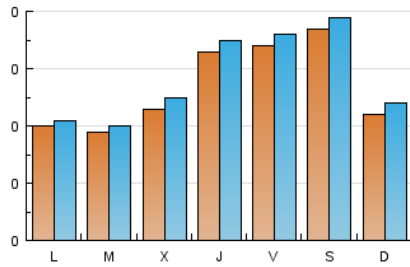

1. Cifras totales y promedios (Nacional)

MES - AÑO	NAVEGADORES UNICOS	VISITAS	PAGINAS
Marzo - 2017	733	893	1.134
PROMEDIO DIARIO	27	29	37
PROMEDIO LUNES-VIERNES	26	28	36
PROMEDIO SABADO-DOMINGO	29	31	38
PAGINAS / VISITAS	1,27		
DURACION MEDIA VISITAS	0:00:30		
DURACION MEDIA PAGINAS	0:01:52		

2. Secciones (Nacional)

	PAGINAS	%
HOME	143	12.61 %
RESTO	991	87.39 %

3. Por día del mes (Nacional)

Día	N. únicos	Visitas	Páginas	Día	N. únicos	Visitas	Páginas	Día	N. únicos	Visitas	Páginas
1	18	19	26	11	14	15	21	21	22	24	30
2	28	30	35	12	30	34	42	22	18	19	25
3	25	26	32	13	18	18	25	23	46	50	68
4	26	28	32	14	16	16	19	24	86	90	98
5	23	24	30	15	29	32	43	25	95	101	121
6	25	27	40	16	37	40	55	26	23	24	28
7	26	28	30	17	17	18	21	27	18	18	28
8	19	22	28	18	12	12	14	28	12	12	15
9	32	34	44	19	12	12	13	29	32	34	44
10	23	24	45	20	17	19	29	30	20	21	24
								31	19	22	29

4. Gráficas (Nacional)

4.1 Por día de la semana (promedio)

N. únicos / Visitas (x 100)

Páginas (x 100)

4.2 Por franja horaria (promedio)

Visitas (x 1000)

Páginas (x 1000)

4.3 Por meses