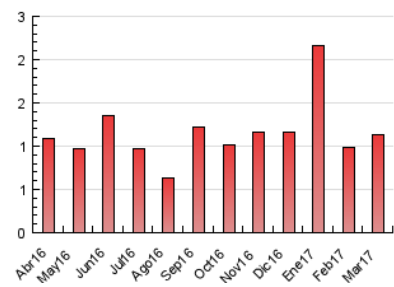

Páginas (x 1000)