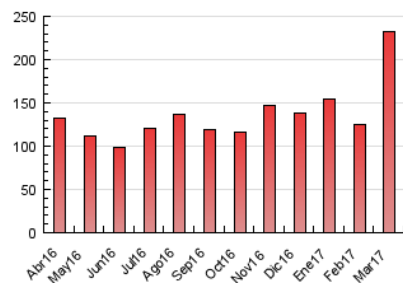

Páginas (x 1000)