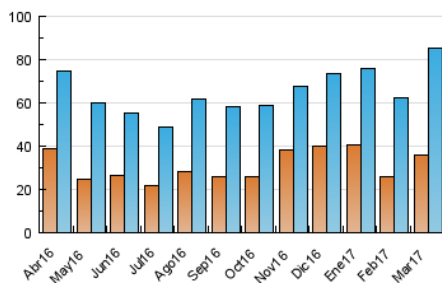

4.3 Por meses

N. únicos / Visitas (x 1000)