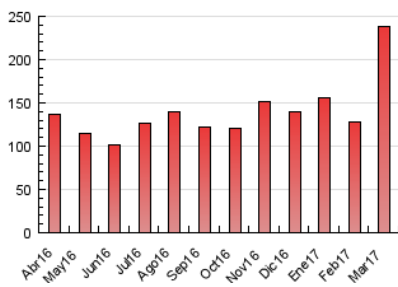

Páginas (x 1000)