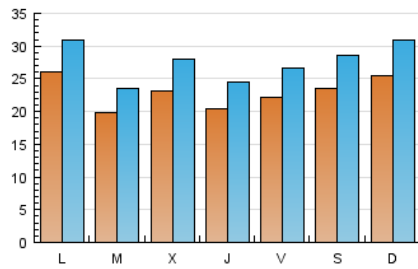

2. Secciones (Nacional)

	PAGINAS	%
HOME	55.889	24.01 %
RESTO	176.850	75.99 %

3. Por día del mes (Nacional)

Día	N. únicos	Visitas	Páginas	Día	N. únicos	Visitas	Páginas	Día	N. únicos	Visitas	Páginas
1	3.249	3.657	6.548	11	1.465	1.849	3.849	21	2.297	2.679	5.121
2	2.329	2.722	5.531	12	2.285	2.832	6.519	22	2.224	2.744	5.924
3	3.176	3.784	7.101	13	2.256	2.703	6.999	23	1.867	2.262	5.509
4	4.425	5.327	17.206	14	1.845	2.209	4.558	24	2.860	3.507	7.943
5	4.348	5.297	50.704	15	2.001	2.439	4.974	25	2.126	2.589	5.567
6	2.470	2.978	14.162	16	2.166	2.632	5.267	26	2.070	2.429	4.753
7	1.583	1.969	7.983	17	1.932	2.324	4.560	27	3.036	3.511	6.170
8	1.862	2.409	5.642	18	1.415	1.697	3.371	28	2.191	2.552	4.745
9	1.879	2.323	5.662	19	1.487	1.825	3.614	29	2.223	2.708	4.877
10	1.537	1.851	3.861	20	2.666	3.136	6.037	30	1.933	2.305	4.462
								31	1.555	1.832	3.520

4. Gráficas (Nacional)

4.1 Por día de la semana (promedio)

N. únicos / Visitas (x 100)

Páginas (x 100)

4.2 Por franja horaria (promedio)

Visitas (x 1000)

Páginas (x 1000)

4.3 Por meses