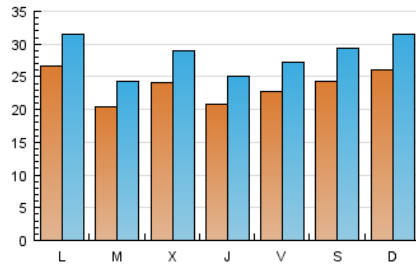

1. Cifras totales y promedios (Nacional e Internacional)

MES - AÑO	NAVEGADORES UNICOS	VISITAS	PAGINAS
Marzo - 2017	37.430	87.307	237.782
PROMEDIO DIARIO	2.349	2.816	7.670
PROMEDIO LUNES-VIERNES	2.292	2.736	6.132
PROMEDIO SABADO-DOMINGO	2.515	3.048	12.093
PAGINAS / VISITAS	2,72		
DURACION MEDIA VISITAS	0:02:36		
DURACION MEDIA PAGINAS	0:01:30		

2. Secciones (Nacional e Internacional)

	PAGINAS	%
HOME	56.585	23.80 %
RESTO	181.197	76.20 %

3. Por día del mes (Nacional e Internacional)

Día	N. únicos	Visitas	Páginas	Día	N. únicos	Visitas	Páginas	Día	N. únicos	Visitas	Páginas
1	3.481	3.901	6.854	11	1.497	1.883	3.899	21	2.381	2.770	5.240
2	2.396	2.792	5.664	12	2.314	2.862	6.616	22	2.287	2.815	6.029
3	3.265	3.880	7.364	13	2.323	2.772	7.350	23	1.922	2.320	5.585
4	4.502	5.414	17.400	14	1.931	2.303	5.401	24	2.917	3.573	8.041
5	4.454	5.410	51.172	15	2.054	2.496	5.056	25	2.228	2.697	5.712
6	2.529	3.042	14.425	16	2.225	2.693	5.358	26	2.125	2.488	4.827
7	1.630	2.017	8.066	17	2.001	2.396	4.677	27	3.125	3.609	6.314
8	1.914	2.463	5.732	18	1.470	1.754	3.438	28	2.248	2.617	4.852
9	1.924	2.371	5.834	19	1.533	1.876	3.679	29	2.299	2.788	5.017
10	1.570	1.885	3.919	20	2.707	3.178	6.095	30	1.981	2.360	4.579
								31	1.599	1.882	3.587

4. Gráficas (Nacional e Internacional)

4.1 Por día de la semana (promedio)

N. únicos / Visitas (x 100)

Páginas (x 100)

4.2 Por franja horaria (promedio)

Visitas (x 1000)

Páginas (x 1000)

4.3 Por meses