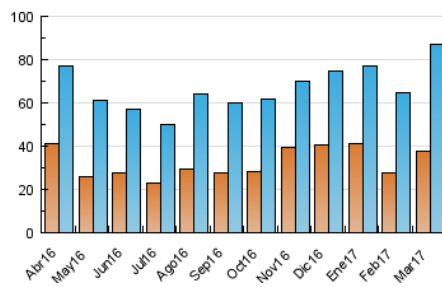

4.3 Por meses

N. únicos / Visitas (x 1000)