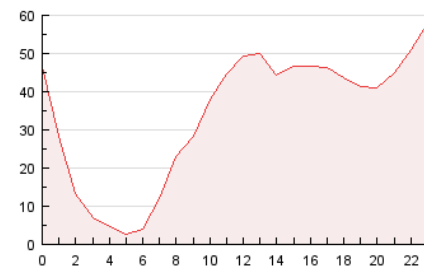

2. Secciones (Nacional e Internacional)

	PAGINAS	%
HOME	95.391	11.70 %
RESTO	720.025	88.30 %

3. Por día del mes (Nacional e Internacional)

Día	N. únicos	Visitas	Páginas	Día	N. únicos	Visitas	Páginas	Día	N. únicos	Visitas	Páginas
1	1.614	2.604	19.308	11	1.498	2.521	17.354	21	2.355	3.887	29.298
2	1.615	2.538	18.430	12	1.785	2.929	19.894	22	2.227	3.905	31.429
3	1.499	2.475	18.678	13	2.155	3.426	27.733	23	2.148	3.677	27.459
4	1.427	2.279	15.870	14	2.075	3.337	27.171	24	2.000	3.343	26.548
5	1.711	2.668	18.571	15	1.964	3.167	23.985	25	1.905	3.258	22.727
6	1.769	2.751	20.183	16	2.031	3.259	22.984	26	2.206	3.722	27.816
7	1.876	2.951	23.018	17	1.814	2.955	22.850	27	2.663	4.720	39.566
8	1.781	2.864	22.268	18	1.529	2.720	18.927	28	2.699	4.940	43.425
9	1.833	3.007	25.075	19	1.846	3.138	22.070	29	2.592	4.898	42.931
10	1.680	2.788	22.644	20	2.259	3.805	30.170	30	2.697	5.109	45.114
								31	2.428	4.841	41.920

4. Gráficas (Nacional e Internacional)

4.1 Por día de la semana (promedio)

N. únicos / Visitas (x 100)

Páginas (x 100)

4.2 Por franja horaria (promedio)

Visitas (x 1000)

Páginas (x 1000)

4.3 Por meses