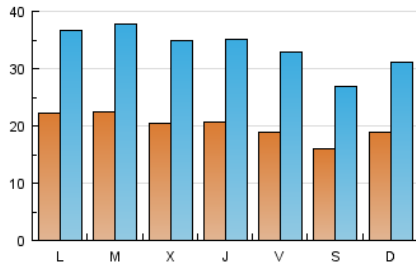

Sub-Clasificación: Multicategoría

1. Cifras totales y promedios (Nacional e Internacional)

MES - AÑO	NAVEGADORES UNICOS	VISITAS	PAGINAS
Marzo - 2017	33.263	104.482	815.416
PROMEDIO DIARIO	1.990	3.370	26.304
PROMEDIO LUNES-VIERNES	2.077	3.532	28.356
PROMEDIO SABADO-DOMINGO	1.738	2.904	20.404
PAGINAS / VISITAS	7,80		
DURACION MEDIA VISITAS	0:09:12		
DURACION MEDIA PAGINAS	0:01:21		

2. Secciones (Nacional e Internacional)

	PAGINAS	%
HOME	95.391	11.70 %
RESTO	720.025	88.30 %

3. Por día del mes (Nacional e Internacional)

Día	N. únicos	Visitas	Páginas	Día	N. únicos	Visitas	Páginas	Día	N. únicos	Visitas	Páginas
1	1.614	2.604	19.308	11	1.498	2.521	17.354	21	2.355	3.887	29.298
2	1.615	2.538	18.430	12	1.785	2.929	19.894	22	2.227	3.905	31.429
3	1.499	2.475	18.678	13	2.155	3.426	27.733	23	2.148	3.677	27.459
4	1.427	2.279	15.870	14	2.075	3.337	27.171	24	2.000	3.343	26.548
5	1.711	2.668	18.571	15	1.964	3.167	23.985	25	1.905	3.258	22.727
6	1.769	2.751	20.183	16	2.031	3.259	22.984	26	2.206	3.722	27.816
7	1.876	2.951	23.018	17	1.814	2.955	22.850	27	2.663	4.720	39.566
8	1.781	2.864	22.268	18	1.529	2.720	18.927	28	2.699	4.940	43.425
9	1.833	3.007	25.075	19	1.846	3.138	22.070	29	2.592	4.898	42.931
10	1.680	2.788	22.644	20	2.259	3.805	30.170	30	2.697	5.109	45.114
								31	2.428	4.841	41.920

4. Gráficas (Nacional e Internacional)

4.1 Por día de la semana (promedio)

N. únicos / Visitas (x 100)

Páginas (x 100)

4.2 Por franja horaria (promedio)

Visitas (x 1000)

Páginas (x 1000)

4.3 Por meses