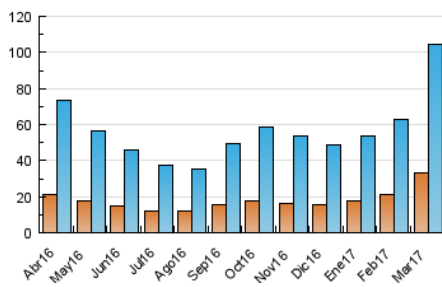

4.3 Por meses

N. únicos / Visitas (x 1000)