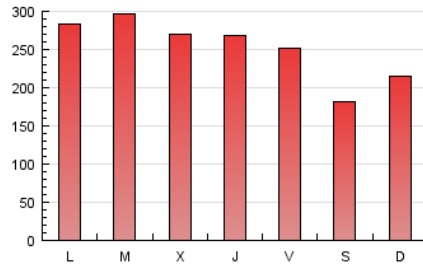

Teléfono: 956 30 25 11

Fax: 956 31 81 59

E-mail:

Clasificación: Entretenimiento

Sub-Clasificación: Multicategoría

1. Cifras totales y promedios (Nacional)

MES - AÑO	NAVEGADORES UNICOS	VISITAS	PAGINAS
Marzo - 2017	31.415	100.854	785.952
PROMEDIO DIARIO	1.909	3.253	25.353
PROMEDIO LUNES-VIERNES	1.989	3.406	27.275
PROMEDIO SABADO-DOMINGO	1.678	2.816	19.829
PAGINAS / VISITAS	7,79		
DURACION MEDIA VISITAS	0:09:16		
DURACION MEDIA PAGINAS	0:01:22		

2. Secciones (Nacional)

	PAGINAS	%
HOME	93.221	11.86 %
RESTO	692.731	88.14 %

3. Por día del mes (Nacional)

Día	N. únicos	Visitas	Páginas	Día	N. únicos	Visitas	Páginas	Día	N. únicos	Visitas	Páginas
1	1.539	2.502	18.760	11	1.442	2.439	16.958	21	2.263	3.747	28.190
2	1.530	2.437	17.840	12	1.717	2.832	19.545	22	2.120	3.747	30.359
3	1.416	2.364	18.071	13	2.055	3.296	26.824	23	2.059	3.539	26.120
4	1.374	2.208	15.357	14	1.986	3.223	26.374	24	1.920	3.202	23.981
5	1.641	2.571	18.032	15	1.881	3.059	23.076	25	1.839	3.156	22.070
6	1.703	2.662	19.356	16	1.947	3.149	22.343	26	2.141	3.629	27.104
7	1.790	2.838	22.201	17	1.732	2.837	22.014	27	2.565	4.574	38.201
8	1.715	2.770	21.666	18	1.485	2.641	18.285	28	2.572	4.756	41.958
9	1.757	2.905	24.194	19	1.783	3.048	21.284	29	2.501	4.745	41.485
10	1.612	2.695	21.640	20	2.165	3.658	28.927	30	2.590	4.937	43.324
								31	2.327	4.688	40.413

4. Gráficas (Nacional)

4.1 Por día de la semana (promedio)

N. únicos / Visitas (x 100)

Páginas (x 100)

4.2 Por franja horaria (promedio)

Visitas (x 1000)

Páginas (x 1000)

4.3 Por meses