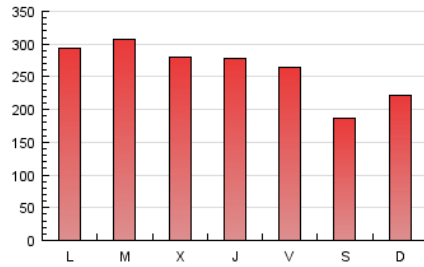

Sub-Clasificación: Multicategoría

1. Cifras totales y promedios (Nacional e Internacional)

MES - AÑO	NAVEGADORES UNICOS	VISITAS	PAGINAS
Marzo - 2017	33.263	104.482	815.416
PROMEDIO DIARIO	1.990	3.370	26.304
PROMEDIO LUNES-VIERNES	2.077	3.532	28.356
PROMEDIO SABADO-DOMINGO	1.738	2.904	20.404
PAGINAS / VISITAS	7,80		
DURACION MEDIA VISITAS	0:09:12		
DURACION MEDIA PAGINAS	0:01:21		

2. Secciones (Nacional e Internacional)

	PAGINAS	%
HOME	95.391	11.70 %
RESTO	720.025	88.30 %

3. Por día del mes (Nacional e Internacional)

Día	N. únicos	Visitas	Páginas	Día	N. únicos	Visitas	Páginas	Día	N. únicos	Visitas	Páginas
1	1.614	2.604	19.308	11	1.498	2.521	17.354	21	2.355	3.887	29.298
2	1.615	2.538	18.430	12	1.785	2.929	19.894	22	2.227	3.905	31.429
3	1.499	2.475	18.678	13	2.155	3.426	27.733	23	2.148	3.677	27.459
4	1.427	2.279	15.870	14	2.075	3.337	27.171	24	2.000	3.343	26.548
5	1.711	2.668	18.571	15	1.964	3.167	23.985	25	1.905	3.258	22.727
6	1.769	2.751	20.183	16	2.031	3.259	22.984	26	2.206	3.722	27.816
7	1.876	2.951	23.018	17	1.814	2.955	22.850	27	2.663	4.720	39.566
8	1.781	2.864	22.268	18	1.529	2.720	18.927	28	2.699	4.940	43.425
9	1.833	3.007	25.075	19	1.846	3.138	22.070	29	2.592	4.898	42.931
10	1.680	2.788	22.644	20	2.259	3.805	30.170	30	2.697	5.109	45.114
								31	2.428	4.841	41.920

4. Gráficas (Nacional e Internacional)

4.1 Por día de la semana (promedio)

N. únicos / Visitas (x 100)

Páginas (x 100)

4.2 Por franja horaria (promedio)

Visitas (x 1000)

Páginas (x 1000)

4.3 Por meses