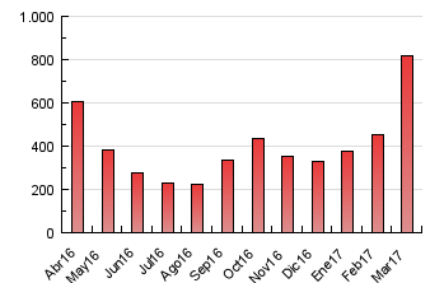

Páginas (x 1000)