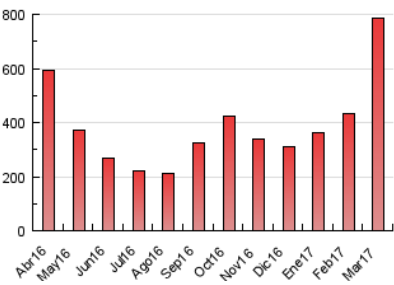

Páginas (x 1000)