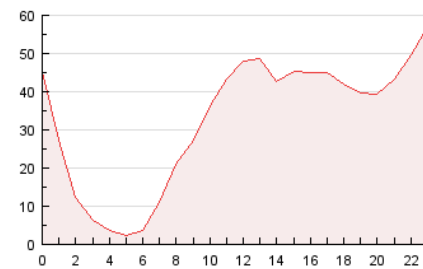

2. Secciones (Nacional)

	PAGINAS	%
HOME	93.221	11.86 %
RESTO	692.731	88.14 %

3. Por día del mes (Nacional)

Día	N. únicos	Visitas	Páginas	Día	N. únicos	Visitas	Páginas	Día	N. únicos	Visitas	Páginas
1	1.539	2.502	18.760	11	1.442	2.439	16.958	21	2.263	3.747	28.190
2	1.530	2.437	17.840	12	1.717	2.832	19.545	22	2.120	3.747	30.359
3	1.416	2.364	18.071	13	2.055	3.296	26.824	23	2.059	3.539	26.120
4	1.374	2.208	15.357	14	1.986	3.223	26.374	24	1.920	3.202	23.981
5	1.641	2.571	18.032	15	1.881	3.059	23.076	25	1.839	3.156	22.070
6	1.703	2.662	19.356	16	1.947	3.149	22.343	26	2.141	3.629	27.104
7	1.790	2.838	22.201	17	1.732	2.837	22.014	27	2.565	4.574	38.201
8	1.715	2.770	21.666	18	1.485	2.641	18.285	28	2.572	4.756	41.958
9	1.757	2.905	24.194	19	1.783	3.048	21.284	29	2.501	4.745	41.485
10	1.612	2.695	21.640	20	2.165	3.658	28.927	30	2.590	4.937	43.324
								31	2.327	4.688	40.413

4. Gráficas (Nacional)

4.1 Por día de la semana (promedio)

N. únicos / Visitas (x 100)

Páginas (x 100)

4.2 Por franja horaria (promedio)

Visitas (x 1000)

Páginas (x 1000)

4.3 Por meses