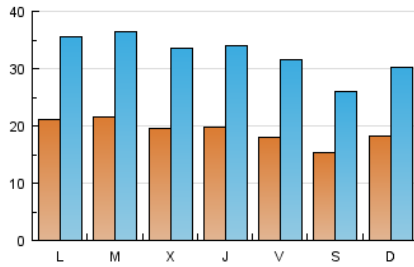

2. Secciones (Nacional)

	PAGINAS	%
HOME	93.221	11.86 %
RESTO	692.731	88.14 %

3. Por día del mes (Nacional)

Día	N. únicos	Visitas	Páginas	Día	N. únicos	Visitas	Páginas	Día	N. únicos	Visitas	Páginas
1	1.539	2.502	18.760	11	1.442	2.439	16.958	21	2.263	3.747	28.190
2	1.530	2.437	17.840	12	1.717	2.832	19.545	22	2.120	3.747	30.359
3	1.416	2.364	18.071	13	2.055	3.296	26.824	23	2.059	3.539	26.120
4	1.374	2.208	15.357	14	1.986	3.223	26.374	24	1.920	3.202	23.981
5	1.641	2.571	18.032	15	1.881	3.059	23.076	25	1.839	3.156	22.070
6	1.703	2.662	19.356	16	1.947	3.149	22.343	26	2.141	3.629	27.104
7	1.790	2.838	22.201	17	1.732	2.837	22.014	27	2.565	4.574	38.201
8	1.715	2.770	21.666	18	1.485	2.641	18.285	28	2.572	4.756	41.958
9	1.757	2.905	24.194	19	1.783	3.048	21.284	29	2.501	4.745	41.485
10	1.612	2.695	21.640	20	2.165	3.658	28.927	30	2.590	4.937	43.324
								31	2.327	4.688	40.413

4. Gráficas (Nacional)

4.1 Por día de la semana (promedio)

N. únicos / Visitas (x 100)

Páginas (x 100)

4.2 Por franja horaria (promedio)

Visitas (x 1000)

Páginas (x 1000)

4.3 Por meses