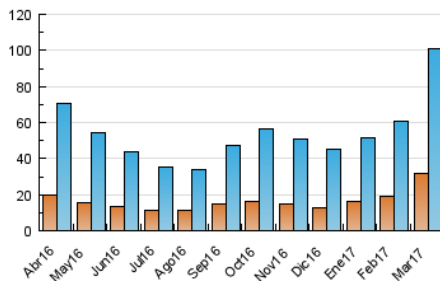

4.3 Por meses

N. únicos / Visitas (x 1000)