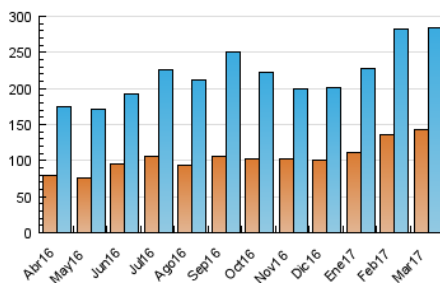

4.3 Por meses

N. únicos / Visitas (x 1000)