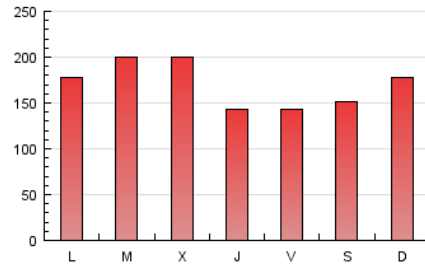

1. Cifras totales y promedios (Nacional e Internacional)

MES - AÑO	NAVEGADORES UNICOS	VISITAS	PAGINAS
Marzo - 2017	142.248	283.365	526.016
PROMEDIO DIARIO	7.939	9.141	16.968
PROMEDIO LUNES-VIERNES	8.233	9.488	17.143
PROMEDIO SABADO-DOMINGO	7.095	8.142	16.465
PAGINAS / VISITAS	1,86		
DURACION MEDIA VISITAS	0:01:46		
DURACION MEDIA PAGINAS	0:02:03		

2. Secciones (Nacional e Internacional)

	PAGINAS	%
HOME	114.318	21.73 %
RESTO	411.698	78.27 %

3. Por día del mes (Nacional e Internacional)

Día	N. únicos	Visitas	Páginas	Día	N. únicos	Visitas	Páginas	Día	N. únicos	Visitas	Páginas
1	9.296	10.966	45.443	11	8.209	9.366	14.046	21	10.707	12.291	20.289
2	7.959	9.353	19.596	12	9.395	10.584	15.470	22	8.141	9.411	15.473
3	6.262	7.357	14.541	13	8.955	10.202	15.784	23	6.998	8.333	13.358
4	6.366	7.492	22.919	14	9.726	10.931	16.364	24	6.662	7.741	12.426
5	6.726	7.886	29.849	15	7.749	8.821	14.245	25	6.807	7.774	12.409
6	7.398	8.622	23.812	16	6.595	7.705	12.749	26	6.080	6.958	11.200
7	7.579	8.744	16.904	17	8.557	9.701	14.462	27	7.996	9.208	14.587
8	6.180	7.237	12.577	18	7.019	7.949	11.425	28	16.745	18.964	26.368
9	6.557	7.651	12.812	19	6.160	7.127	14.398	29	6.990	8.008	12.462
10	10.178	11.396	16.478	20	7.547	8.895	17.046	30	7.068	8.119	12.835
								31	7.507	8.573	13.689

4. Gráficas (Nacional e Internacional)

4.1 Por día de la semana (promedio)

N. únicos / Visitas (x 100)

Páginas (x 100)

4.2 Por franja horaria (promedio)

Visitas (x 1000)

Páginas (x 1000)

4.3 Por meses