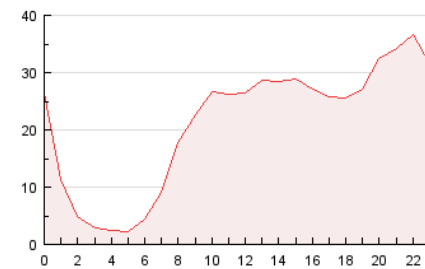

2. Secciones (Nacional)

	PAGINAS	%
HOME	110.534	21.66 %
RESTO	399.847	78.34 %

3. Por día del mes (Nacional)

Día	N. únicos	Visitas	Páginas	Día	N. únicos	Visitas	Páginas	Día	N. únicos	Visitas	Páginas
1	8.928	10.572	44.685	11	7.987	9.126	13.730	21	10.350	11.917	19.732
2	7.582	8.953	18.883	12	9.156	10.318	15.083	22	7.726	8.966	14.909
3	5.930	7.000	14.084	13	8.609	9.831	15.272	23	6.636	7.946	12.885
4	6.070	7.172	22.352	14	9.388	10.561	15.841	24	6.299	7.355	11.924
5	6.448	7.595	29.320	15	7.376	8.427	13.729	25	6.521	7.461	11.993
6	7.066	8.267	23.223	16	6.236	7.330	12.268	26	5.824	6.682	10.868
7	7.243	8.387	16.263	17	8.197	9.330	14.004	27	7.565	8.748	13.978
8	5.911	6.946	11.932	18	6.700	7.617	11.027	28	16.265	18.457	25.711
9	6.268	7.339	12.412	19	5.920	6.867	14.050	29	6.645	7.644	11.987
10	9.872	11.073	16.087	20	7.274	8.593	16.579	30	6.695	7.733	12.352
								31	7.151	8.207	13.218

4. Gráficas (Nacional)

4.1 Por día de la semana (promedio)

N. únicos / Visitas (x 100)

Páginas (x 100)

4.2 Por franja horaria (promedio)

Visitas (x 1000)

Páginas (x 1000)

4.3 Por meses