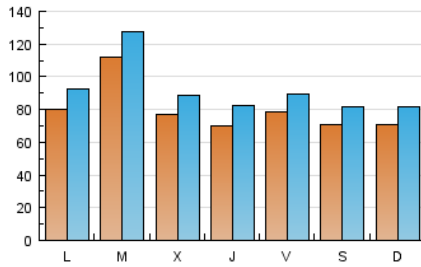

1. Cifras totales y promedios (Nacional e Internacional)

MES - AÑO	NAVEGADORES UNICOS	VISITAS	PAGINAS
Marzo - 2017	142.248	283.365	526.016
PROMEDIO DIARIO	7.939	9.141	16.968
PROMEDIO LUNES-VIERNES	8.233	9.488	17.143
PROMEDIO SABADO-DOMINGO	7.095	8.142	16.465
PAGINAS / VISITAS	1,86		
DURACION MEDIA VISITAS	0:01:46		
DURACION MEDIA PAGINAS	0:02:03		

2. Secciones (Nacional e Internacional)

	PAGINAS	%
HOME	114.318	21.73 %
RESTO	411.698	78.27 %

3. Por día del mes (Nacional e Internacional)

Día	N. únicos	Visitas	Páginas	Día	N. únicos	Visitas	Páginas	Día	N. únicos	Visitas	Páginas
1	9.296	10.966	45.443	11	8.209	9.366	14.046	21	10.707	12.291	20.289
2	7.959	9.353	19.596	12	9.395	10.584	15.470	22	8.141	9.411	15.473
3	6.262	7.357	14.541	13	8.955	10.202	15.784	23	6.998	8.333	13.358
4	6.366	7.492	22.919	14	9.726	10.931	16.364	24	6.662	7.741	12.426
5	6.726	7.886	29.849	15	7.749	8.821	14.245	25	6.807	7.774	12.409
6	7.398	8.622	23.812	16	6.595	7.705	12.749	26	6.080	6.958	11.200
7	7.579	8.744	16.904	17	8.557	9.701	14.462	27	7.996	9.208	14.587
8	6.180	7.237	12.577	18	7.019	7.949	11.425	28	16.745	18.964	26.368
9	6.557	7.651	12.812	19	6.160	7.127	14.398	29	6.990	8.008	12.462
10	10.178	11.396	16.478	20	7.547	8.895	17.046	30	7.068	8.119	12.835
								31	7.507	8.573	13.689

4. Gráficas (Nacional e Internacional)

4.1 Por día de la semana (promedio)

N. únicos / Visitas (x 100)

Páginas (x 100)

4.2 Por franja horaria (promedio)

Visitas (x 1000)

Páginas (x 1000)

4.3 Por meses