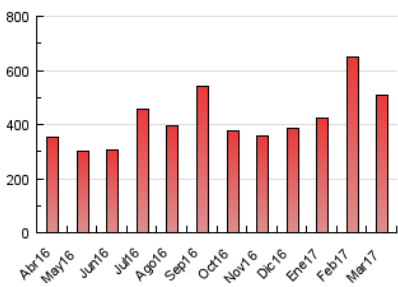

Páginas (x 1000)