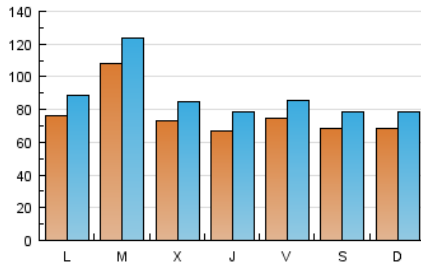

1. Cifras totales y promedios (Nacional)

MES - AÑO	NAVEGADORES UNICOS	VISITAS	PAGINAS
Marzo - 2017	133.706	272.420	510.381
PROMEDIO DIARIO	7.608	8.788	16.464
PROMEDIO LUNES-VIERNES	7.879	9.112	16.607
PROMEDIO SABADO-DOMINGO	6.828	7.855	16.053
PAGINAS / VISITAS	1,87		
DURACION MEDIA VISITAS	0:01:47		
DURACION MEDIA PAGINAS	0:02:03		

2. Secciones (Nacional)

	PAGINAS	%
HOME	110.534	21.66 %
RESTO	399.847	78.34 %

3. Por día del mes (Nacional)

Día	N. únicos	Visitas	Páginas	Día	N. únicos	Visitas	Páginas	Día	N. únicos	Visitas	Páginas
1	8.928	10.572	44.685	11	7.987	9.126	13.730	21	10.350	11.917	19.732
2	7.582	8.953	18.883	12	9.156	10.318	15.083	22	7.726	8.966	14.909
3	5.930	7.000	14.084	13	8.609	9.831	15.272	23	6.636	7.946	12.885
4	6.070	7.172	22.352	14	9.388	10.561	15.841	24	6.299	7.355	11.924
5	6.448	7.595	29.320	15	7.376	8.427	13.729	25	6.521	7.461	11.993
6	7.066	8.267	23.223	16	6.236	7.330	12.268	26	5.824	6.682	10.868
7	7.243	8.387	16.263	17	8.197	9.330	14.004	27	7.565	8.748	13.978
8	5.911	6.946	11.932	18	6.700	7.617	11.027	28	16.265	18.457	25.711
9	6.268	7.339	12.412	19	5.920	6.867	14.050	29	6.645	7.644	11.987
10	9.872	11.073	16.087	20	7.274	8.593	16.579	30	6.695	7.733	12.352
								31	7.151	8.207	13.218

4. Gráficas (Nacional)

4.1 Por día de la semana (promedio)

N. únicos / Visitas (x 100)

Páginas (x 100)

4.2 Por franja horaria (promedio)

Visitas (x 1000)

Páginas (x 1000)

4.3 Por meses