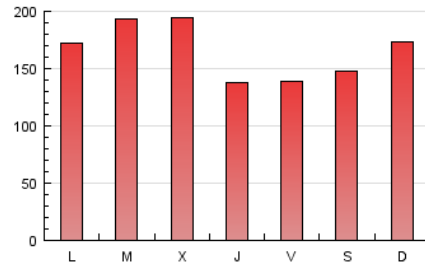

1. Cifras totales y promedios (Nacional)

MES - AÑO	NAVEGADORES UNICOS	VISITAS	PAGINAS
Marzo - 2017	133.706	272.420	510.381
PROMEDIO DIARIO	7.608	8.788	16.464
PROMEDIO LUNES-VIERNES	7.879	9.112	16.607
PROMEDIO SABADO-DOMINGO	6.828	7.855	16.053
PAGINAS / VISITAS	1,87		
DURACION MEDIA VISITAS	0:01:47		
DURACION MEDIA PAGINAS	0:02:03		

2. Secciones (Nacional)

	PAGINAS	%
HOME	110.534	21.66 %
RESTO	399.847	78.34 %

3. Por día del mes (Nacional)

Día	N. únicos	Visitas	Páginas	Día	N. únicos	Visitas	Páginas	Día	N. únicos	Visitas	Páginas
1	8.928	10.572	44.685	11	7.987	9.126	13.730	21	10.350	11.917	19.732
2	7.582	8.953	18.883	12	9.156	10.318	15.083	22	7.726	8.966	14.909
3	5.930	7.000	14.084	13	8.609	9.831	15.272	23	6.636	7.946	12.885
4	6.070	7.172	22.352	14	9.388	10.561	15.841	24	6.299	7.355	11.924
5	6.448	7.595	29.320	15	7.376	8.427	13.729	25	6.521	7.461	11.993
6	7.066	8.267	23.223	16	6.236	7.330	12.268	26	5.824	6.682	10.868
7	7.243	8.387	16.263	17	8.197	9.330	14.004	27	7.565	8.748	13.978
8	5.911	6.946	11.932	18	6.700	7.617	11.027	28	16.265	18.457	25.711
9	6.268	7.339	12.412	19	5.920	6.867	14.050	29	6.645	7.644	11.987
10	9.872	11.073	16.087	20	7.274	8.593	16.579	30	6.695	7.733	12.352
								31	7.151	8.207	13.218

4. Gráficas (Nacional)

4.1 Por día de la semana (promedio)

N. únicos / Visitas (x 100)

Páginas (x 100)

4.2 Por franja horaria (promedio)

Visitas (x 1000)

Páginas (x 1000)

4.3 Por meses