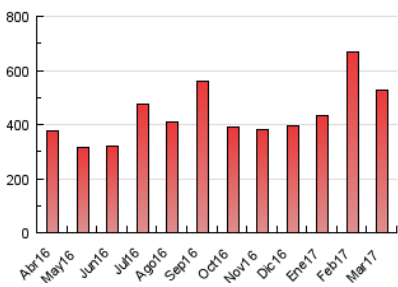

Páginas (x 1000)