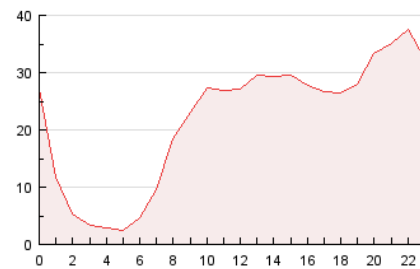

2. Secciones (Nacional e Internacional)

	PAGINAS	%
HOME	114.318	21.73 %
RESTO	411.698	78.27 %

3. Por día del mes (Nacional e Internacional)

Día	N. únicos	Visitas	Páginas	Día	N. únicos	Visitas	Páginas	Día	N. únicos	Visitas	Páginas
1	9.296	10.966	45.443	11	8.209	9.366	14.046	21	10.707	12.291	20.289
2	7.959	9.353	19.596	12	9.395	10.584	15.470	22	8.141	9.411	15.473
3	6.262	7.357	14.541	13	8.955	10.202	15.784	23	6.998	8.333	13.358
4	6.366	7.492	22.919	14	9.726	10.931	16.364	24	6.662	7.741	12.426
5	6.726	7.886	29.849	15	7.749	8.821	14.245	25	6.807	7.774	12.409
6	7.398	8.622	23.812	16	6.595	7.705	12.749	26	6.080	6.958	11.200
7	7.579	8.744	16.904	17	8.557	9.701	14.462	27	7.996	9.208	14.587
8	6.180	7.237	12.577	18	7.019	7.949	11.425	28	16.745	18.964	26.368
9	6.557	7.651	12.812	19	6.160	7.127	14.398	29	6.990	8.008	12.462
10	10.178	11.396	16.478	20	7.547	8.895	17.046	30	7.068	8.119	12.835
								31	7.507	8.573	13.689

4. Gráficas (Nacional e Internacional)

4.1 Por día de la semana (promedio)

N. únicos / Visitas (x 100)

Páginas (x 100)

4.2 Por franja horaria (promedio)

Visitas (x 1000)

Páginas (x 1000)

4.3 Por meses