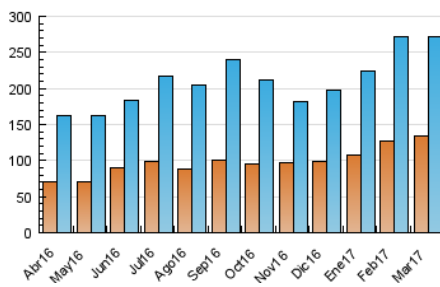

4.3 Por meses

N. únicos / Visitas (x 1000)